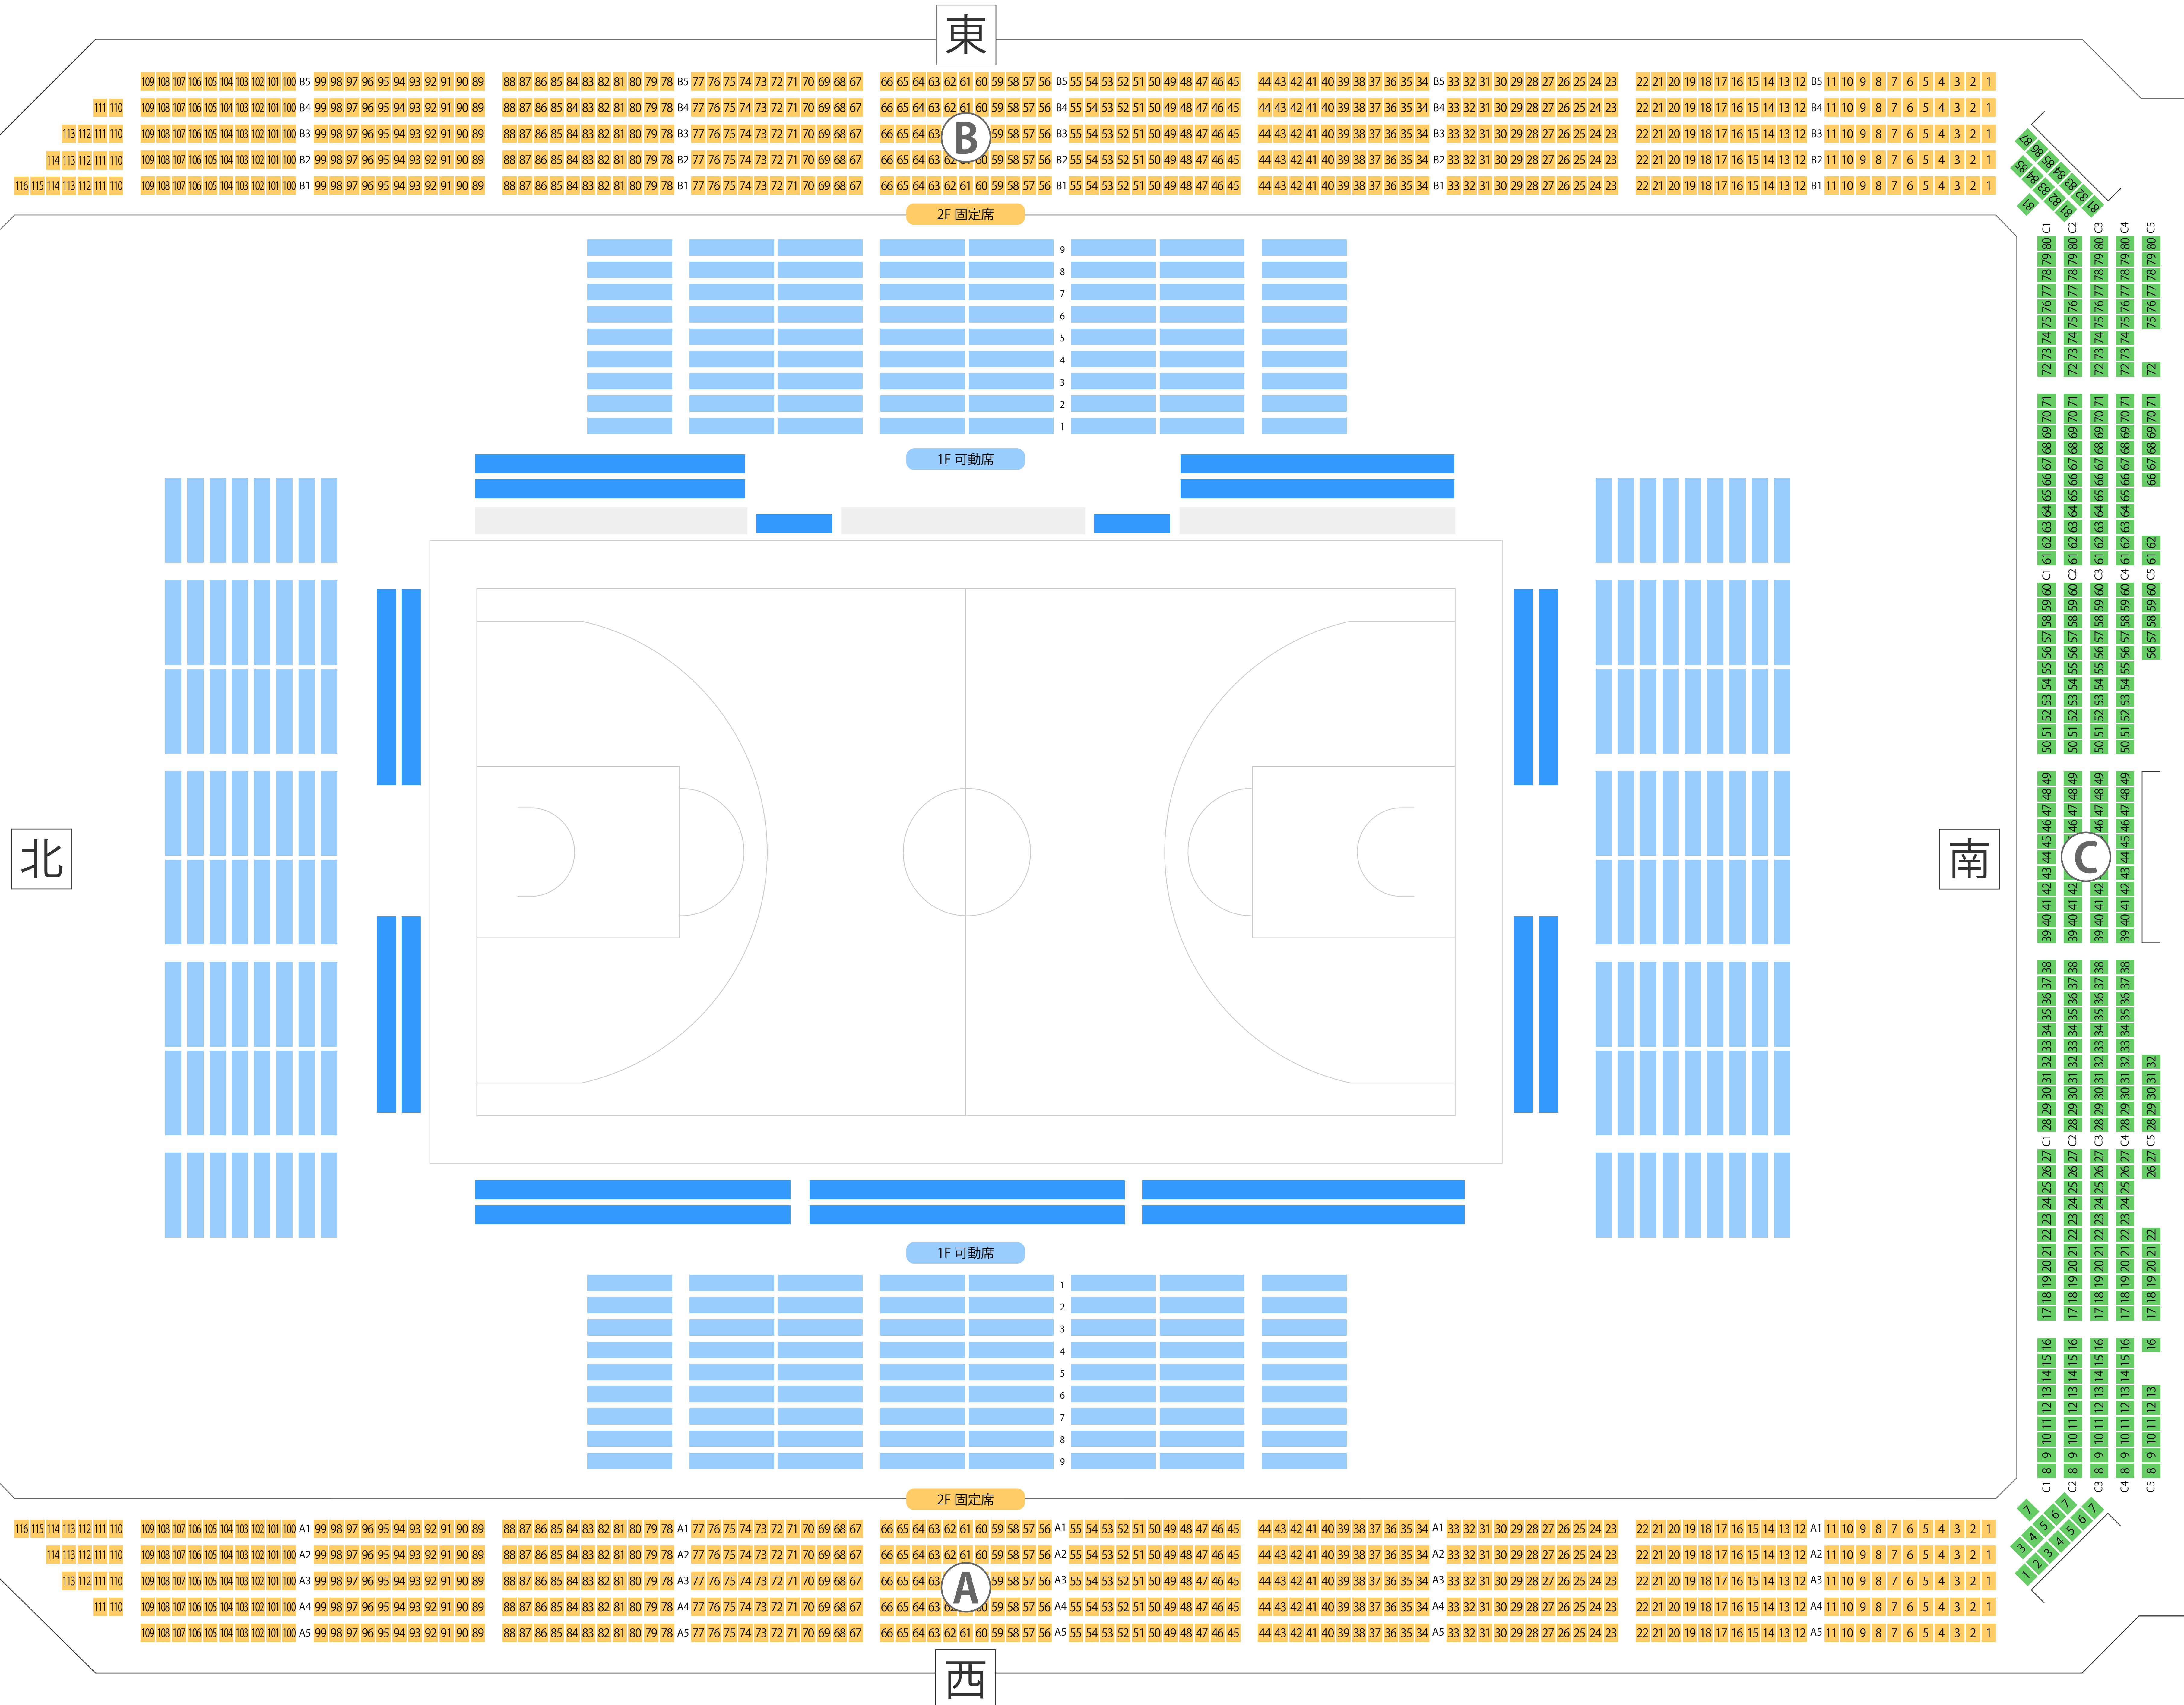

# 島根県立浜山体育館 カミアリーナ

メインアリーナ座席表

最大収容 3,552席

浜山公園北口駅から  
徒歩約10分