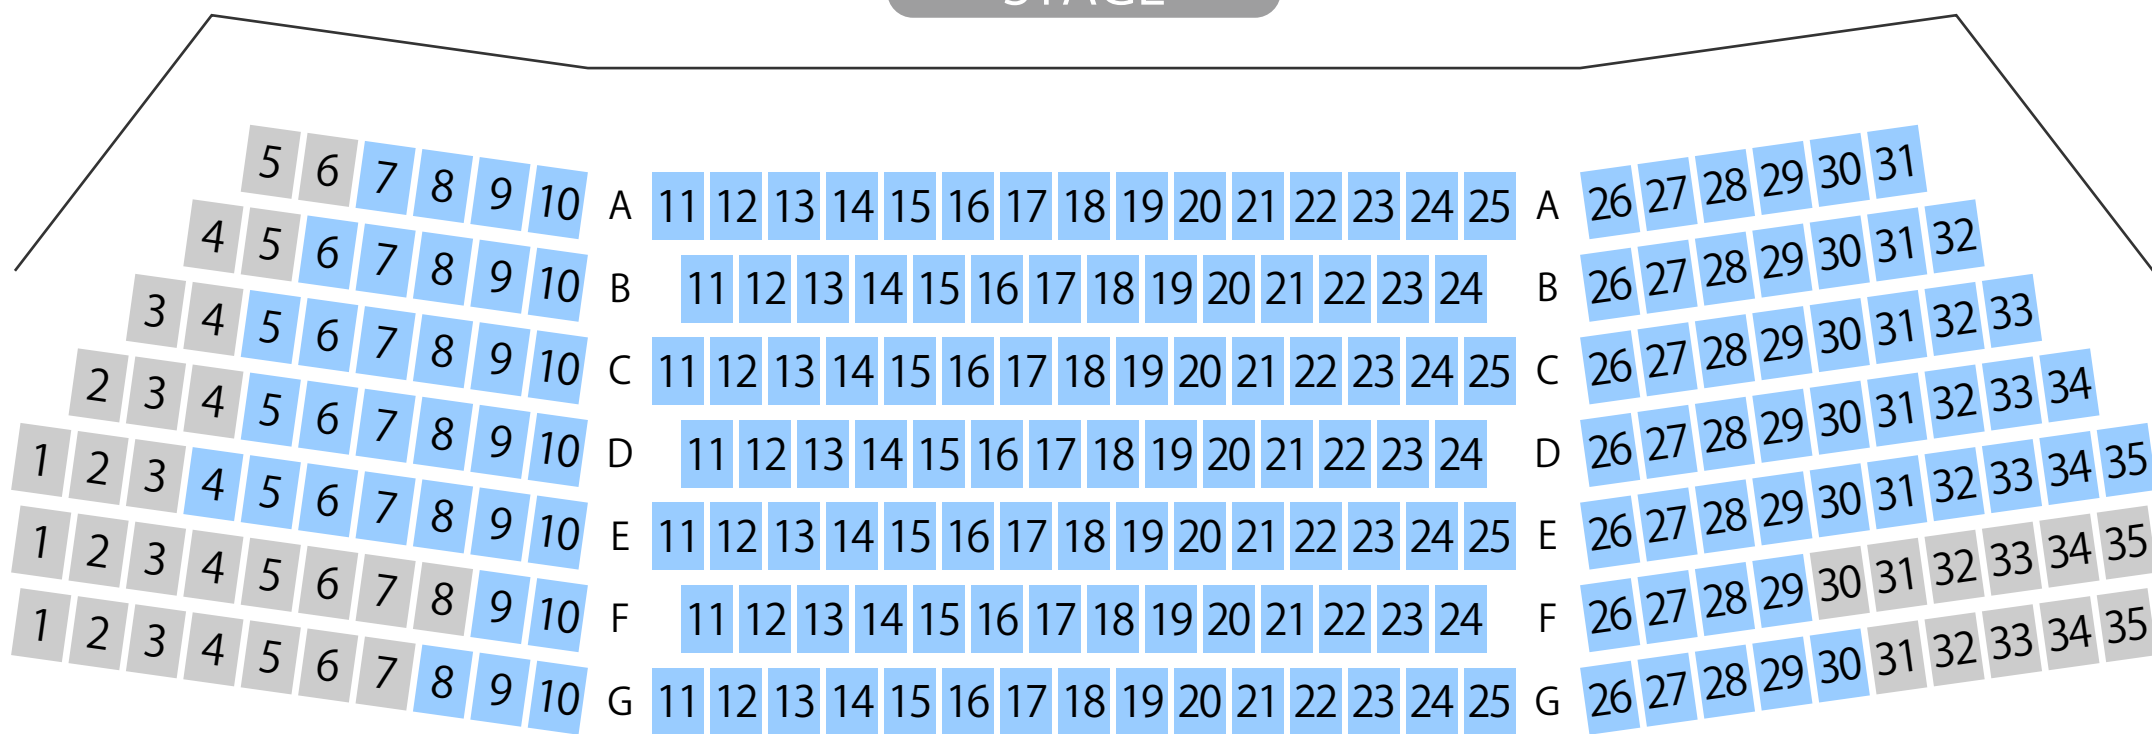

福岡市南市民センター

文化ホール座席表

最大収容 783席

STAGE

1-10	H	11-25	H	26-35
1-10	I	11-25	I	26-35
1-10	J	11-25	J	26-35
1-10	K	11-25	K	26-35
1-10	L	11-25	L	26-35
1-10	M	11-25	M	26-35

1-10	N	11-25	N	26-35
1-10	O	11-25	O	26-35
1-10	P	11-25	P	26-35
1-10	Q	11-25	Q	26-35
1-10	R	11-25	R	26-35
1-10	S	11-25	S	26-35
1-10	T	11-25	T	26-35
1-10	U	11-25	U	26-35
1-10	V	11-25	V	26-35
4-8	W	14-21	W	28-32
6-9	X	13-22	X	27-30