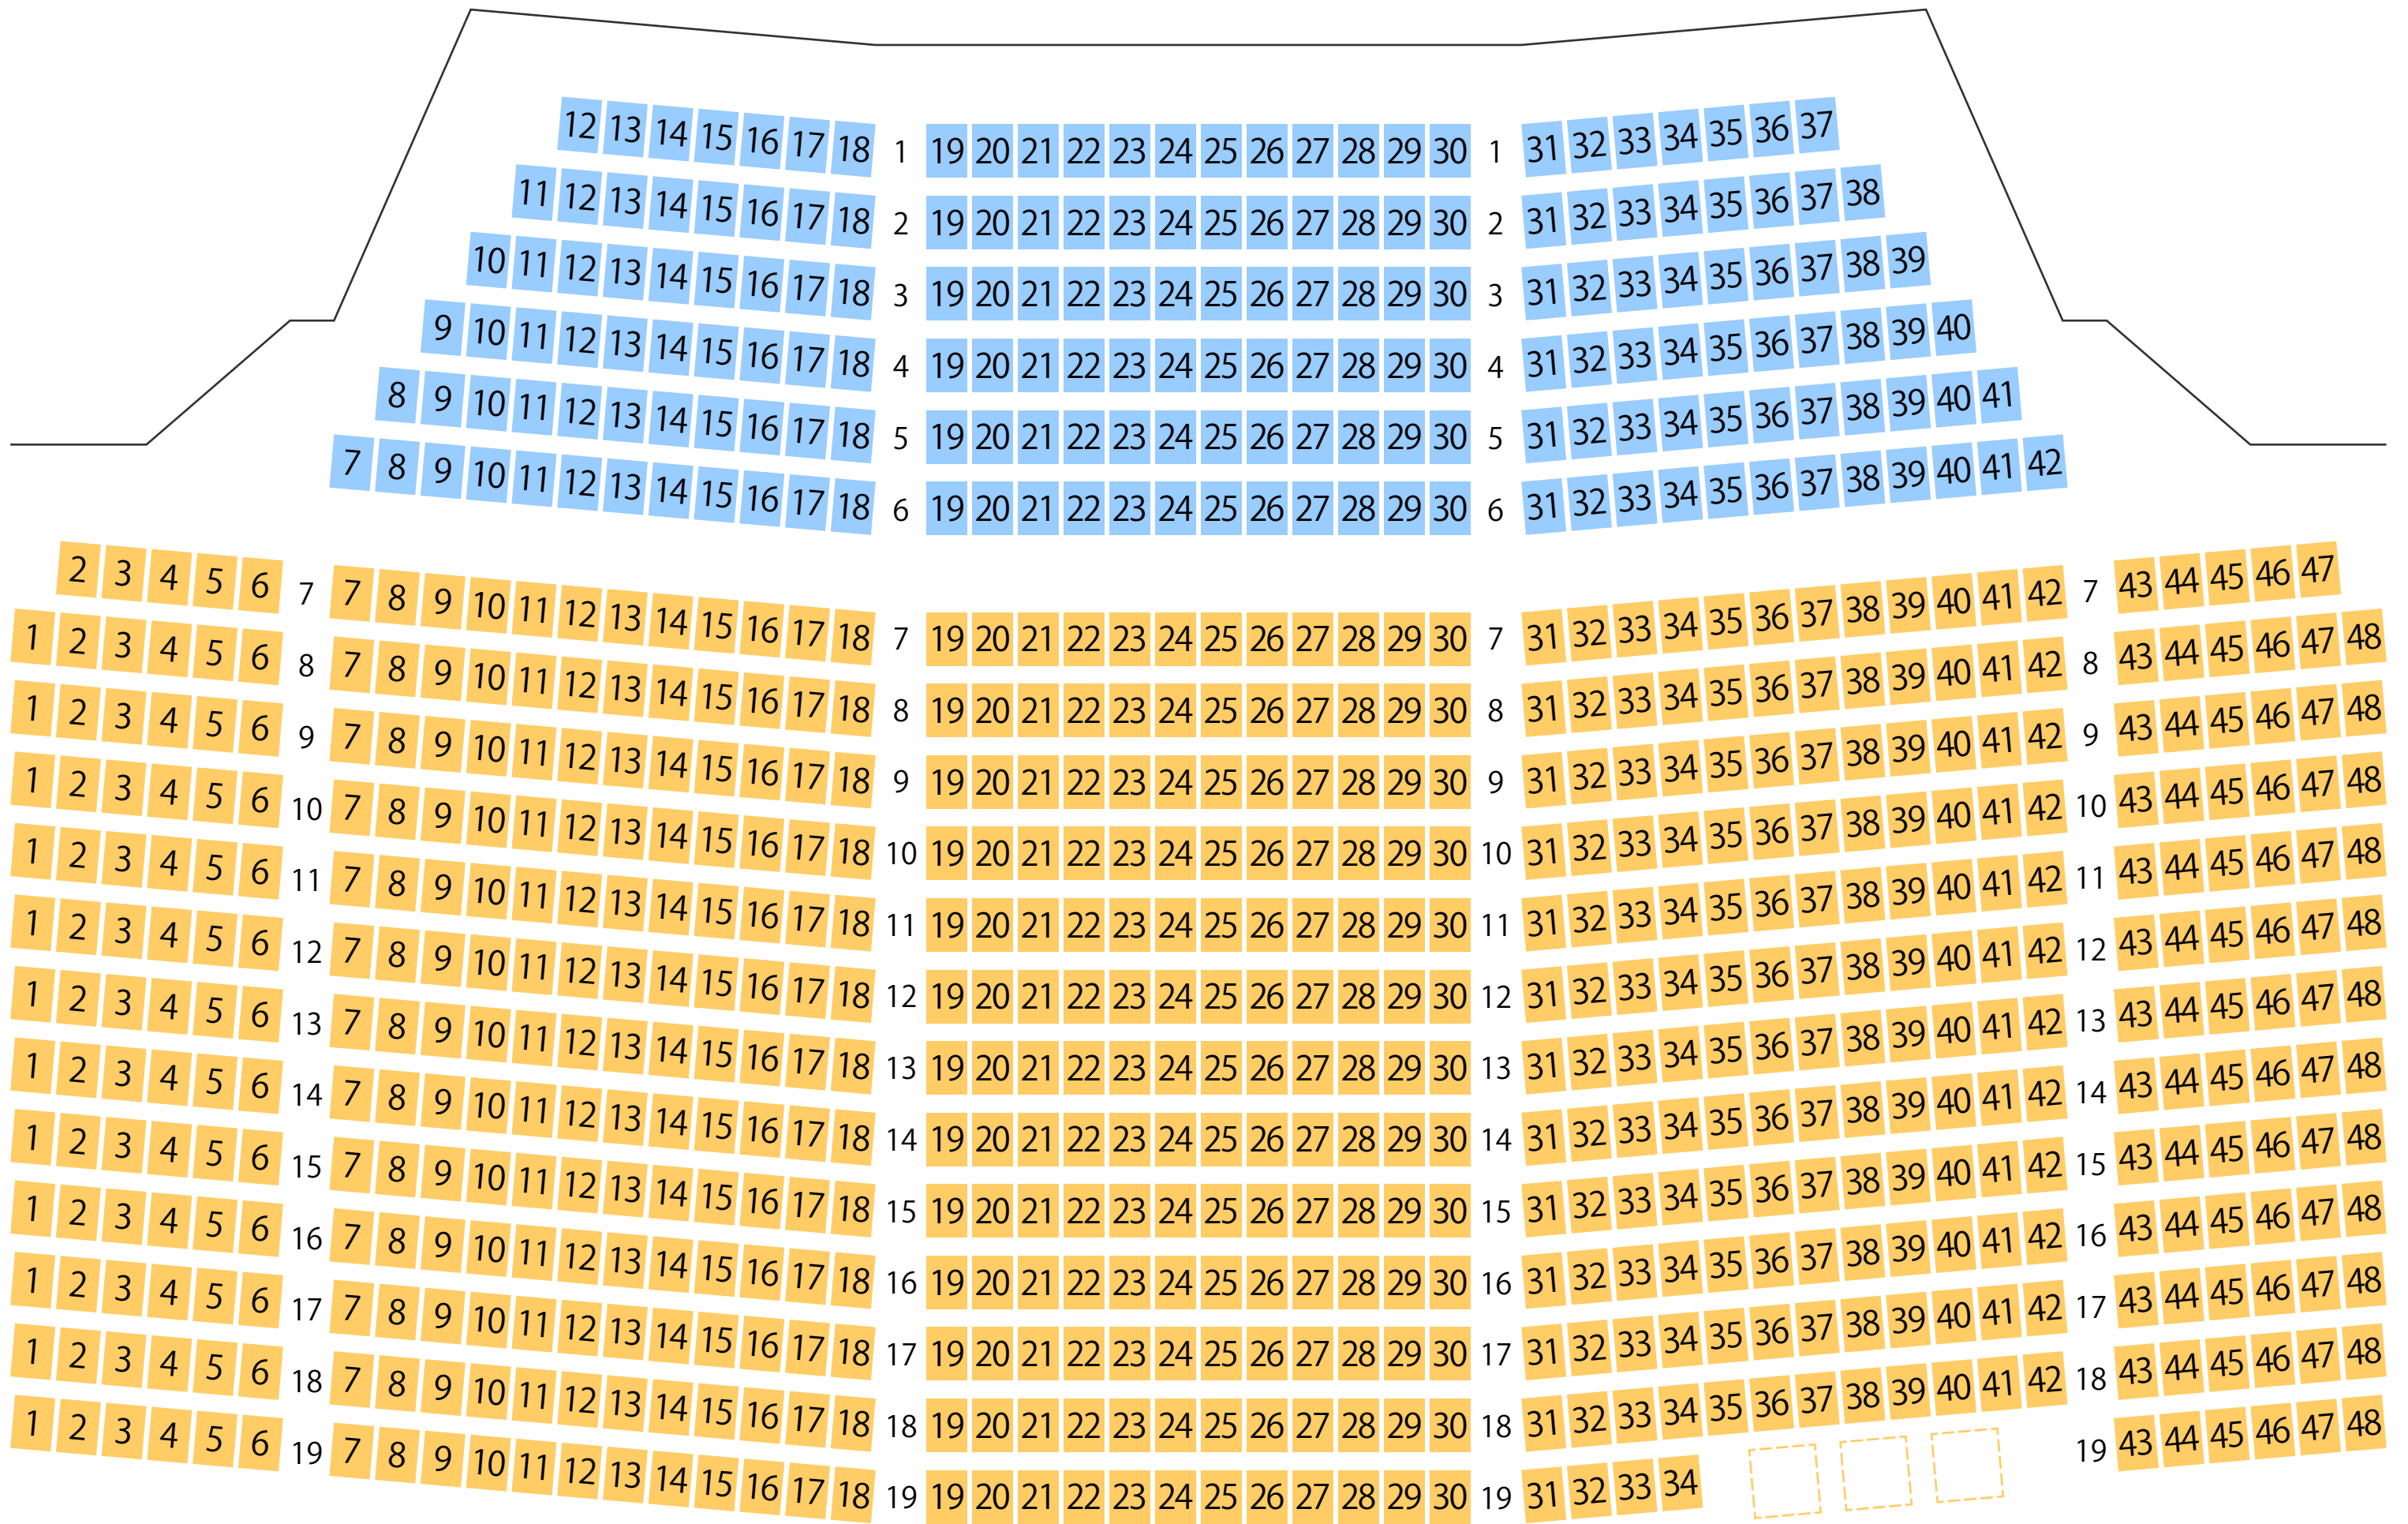

安中市文化センター

ホール座席表

最大収容 800席

STAGE

駐車場

ファミレス

カフェ

コンビニ

ホテル