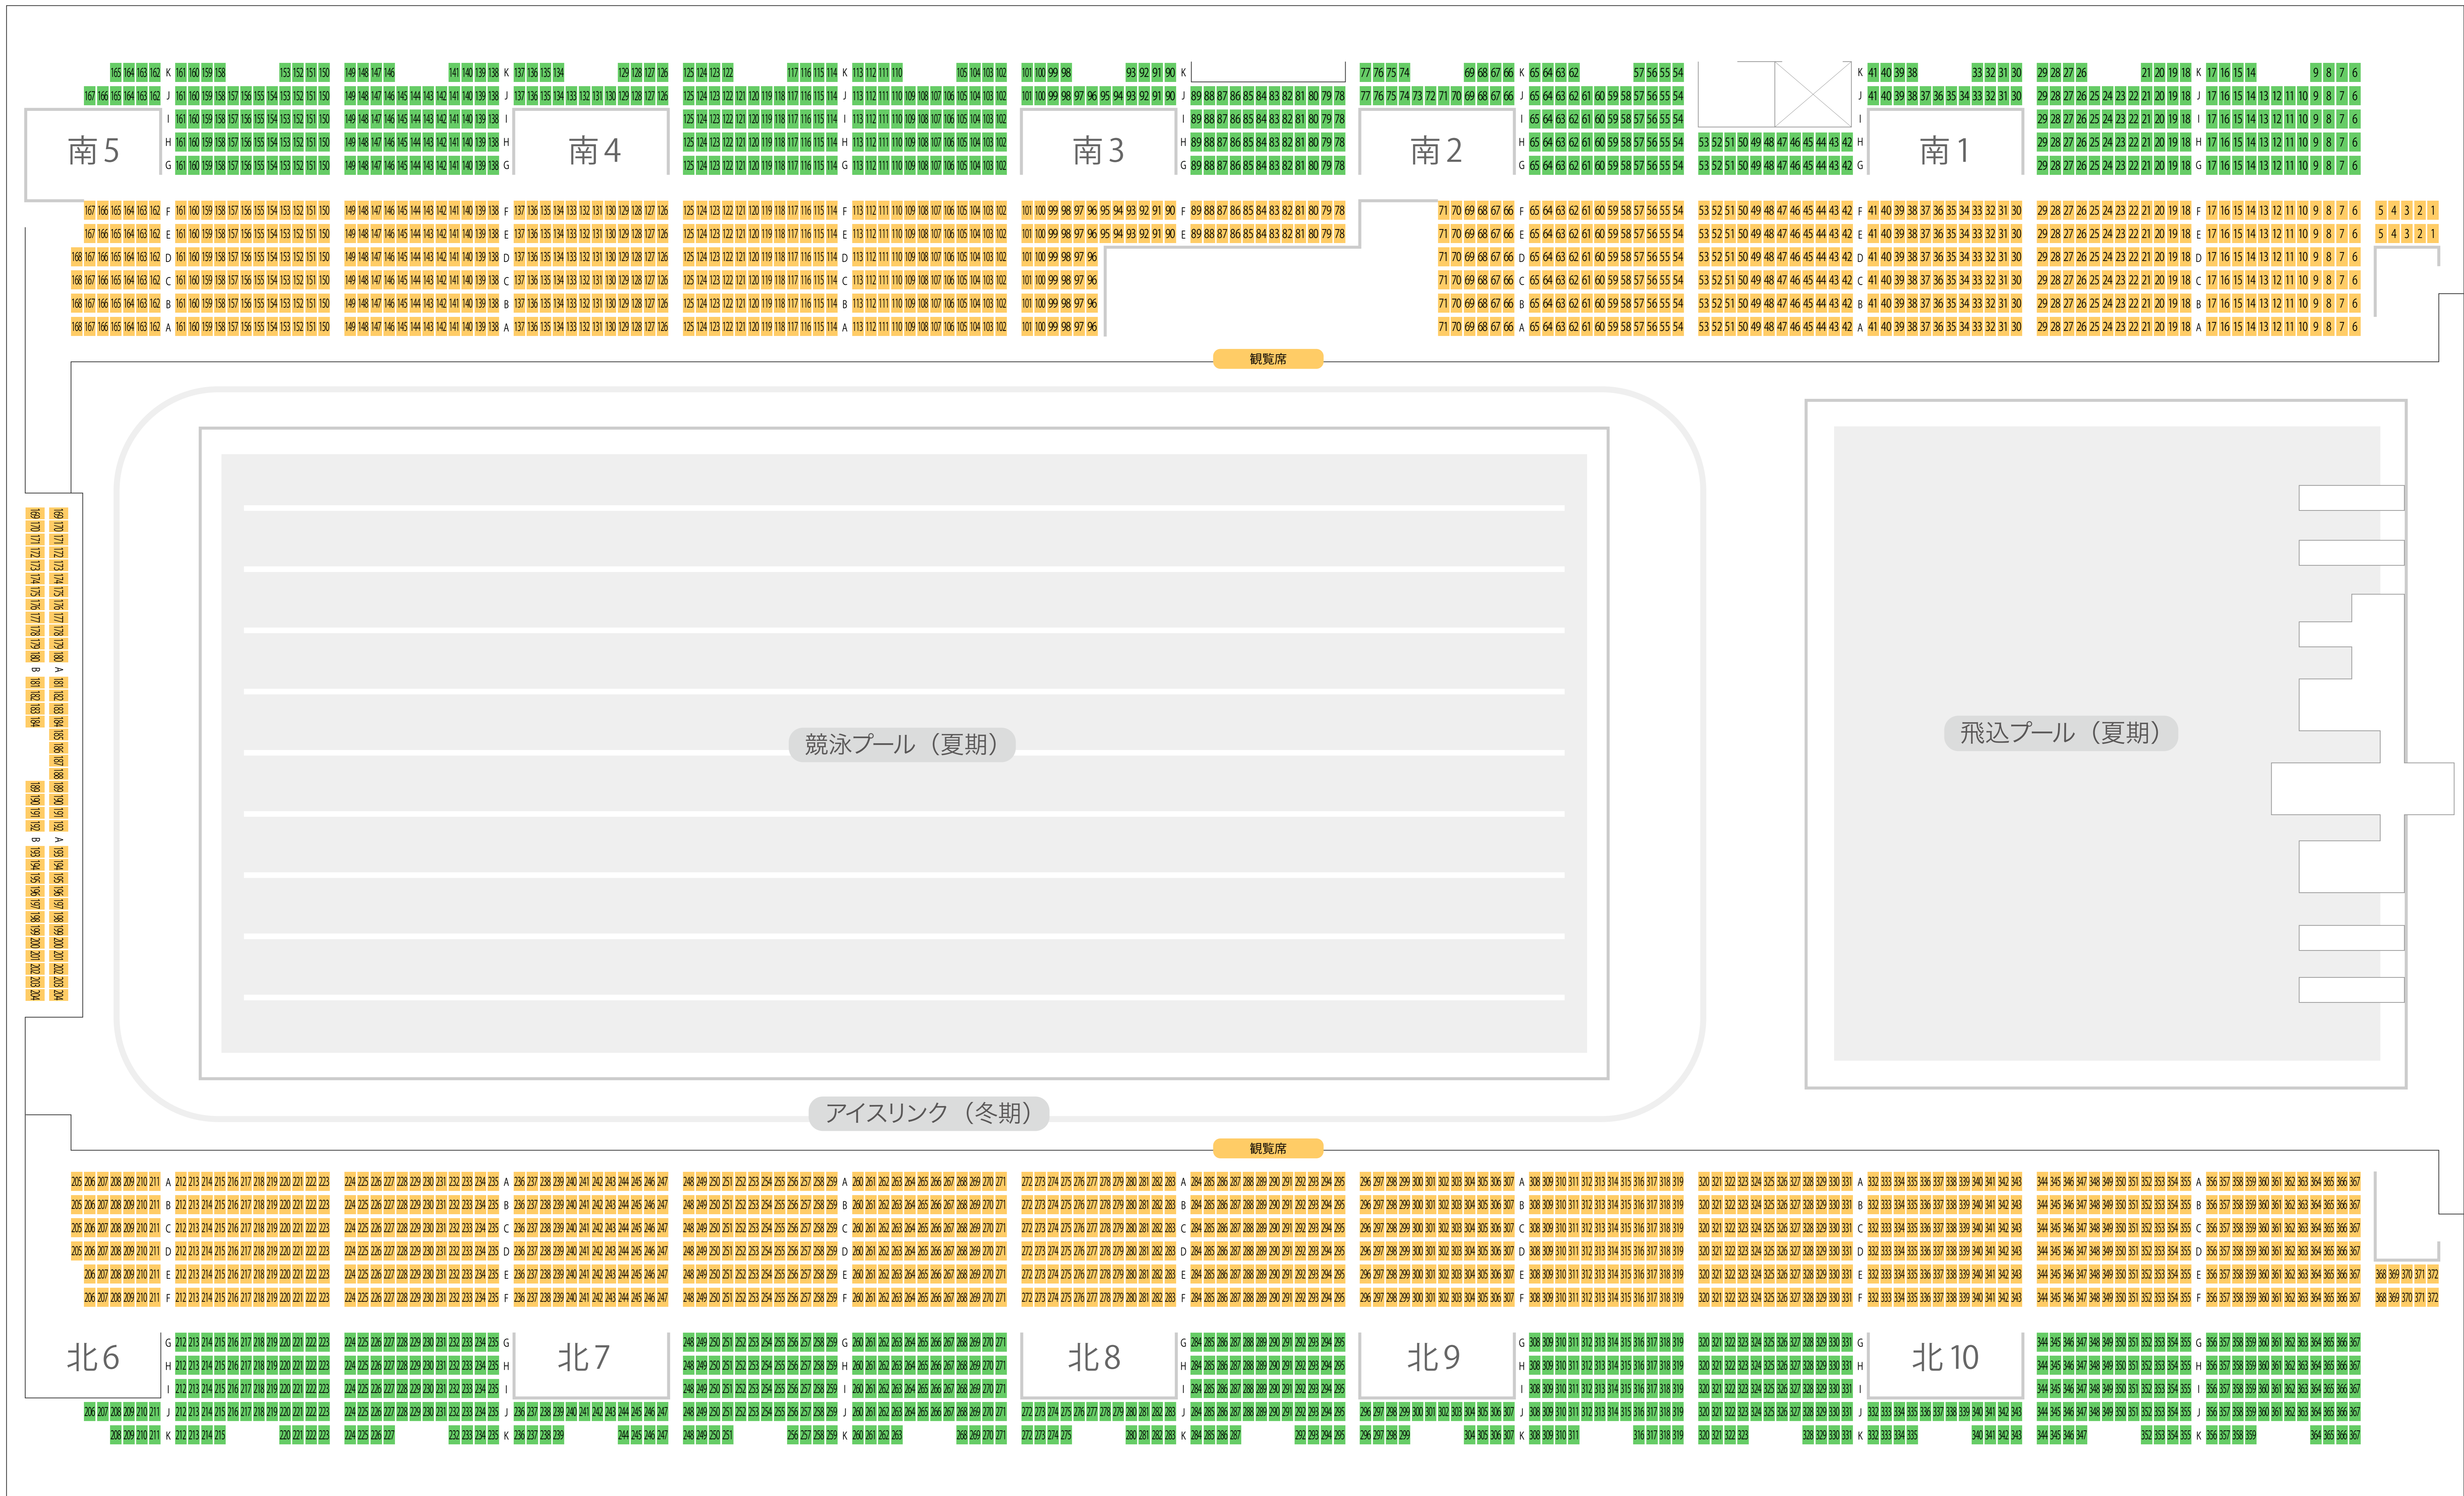

# ひろしんビッグウェーブ

総合屋内プール座席表

最大収容 3,078席

www.livewalker.com

この座席表はライブウォーカーが作成しました。会場設営・座席構成によっては相違する場合がありますのでチケットセンターにご確認下さい。無断転載・再配布禁止