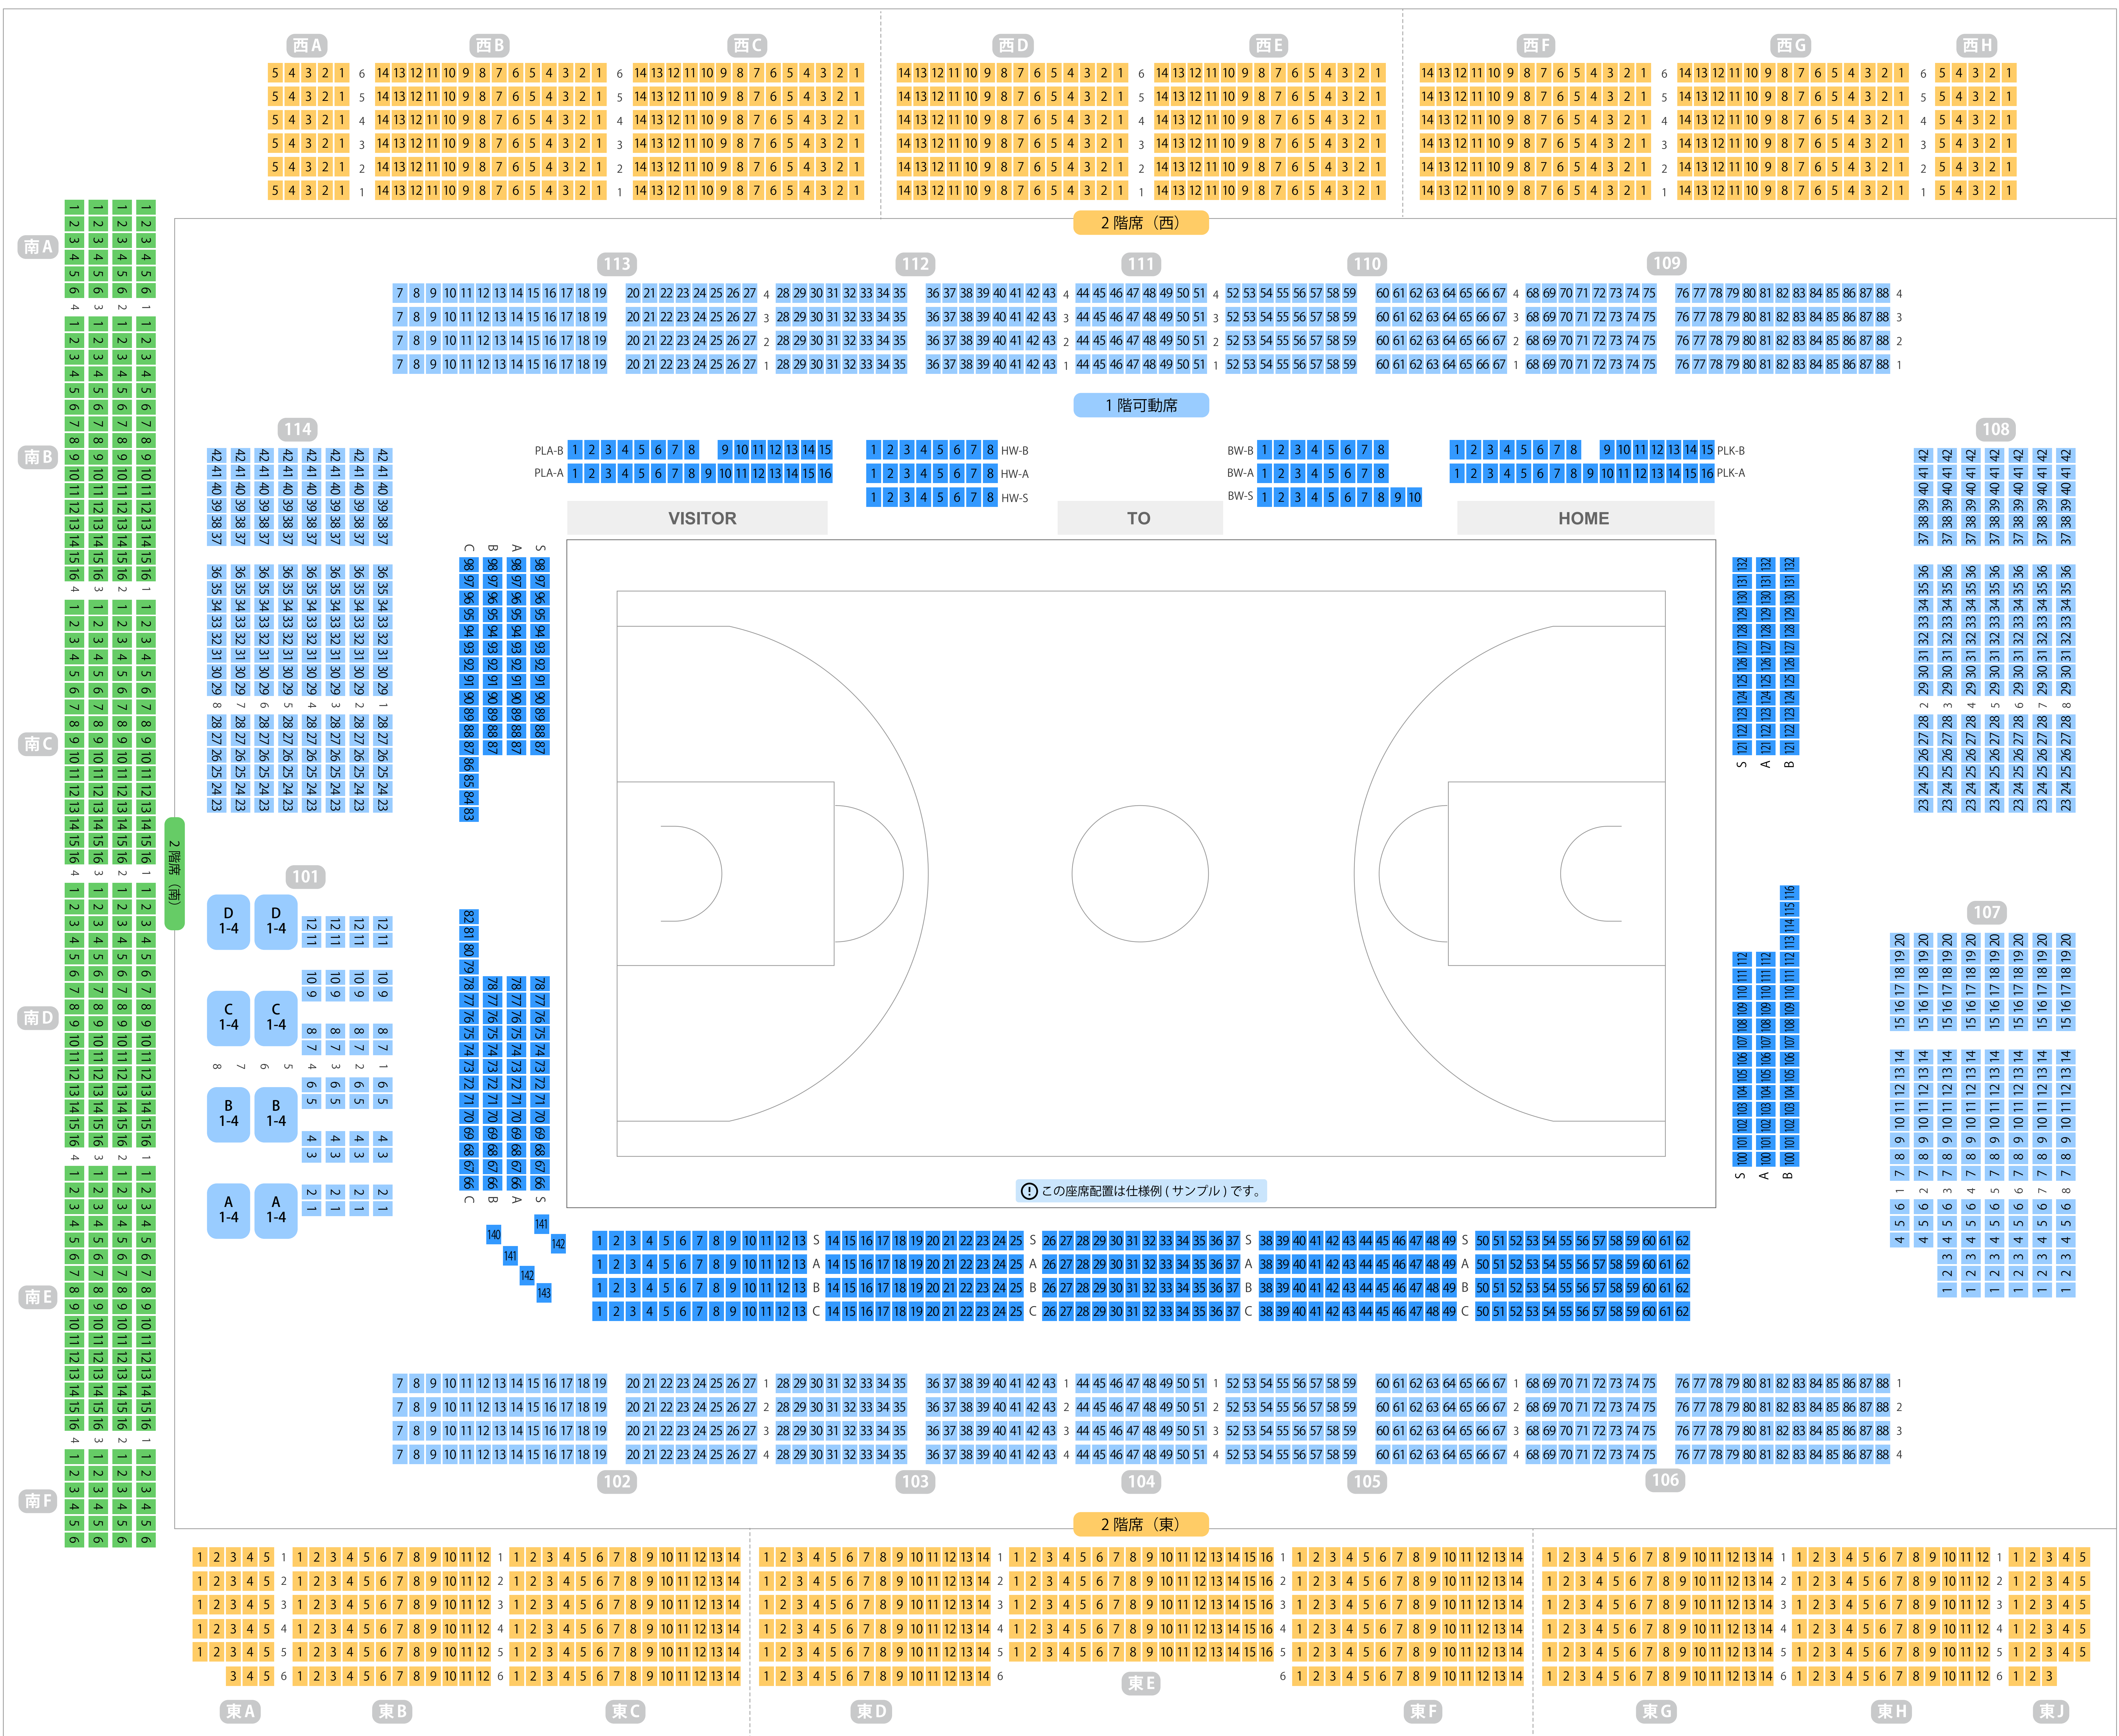

豊見城市民体育館

メインアリーナ座席表

最大収容 2,116席

駐車場 ファミレス カフェ コンビニ ホテル