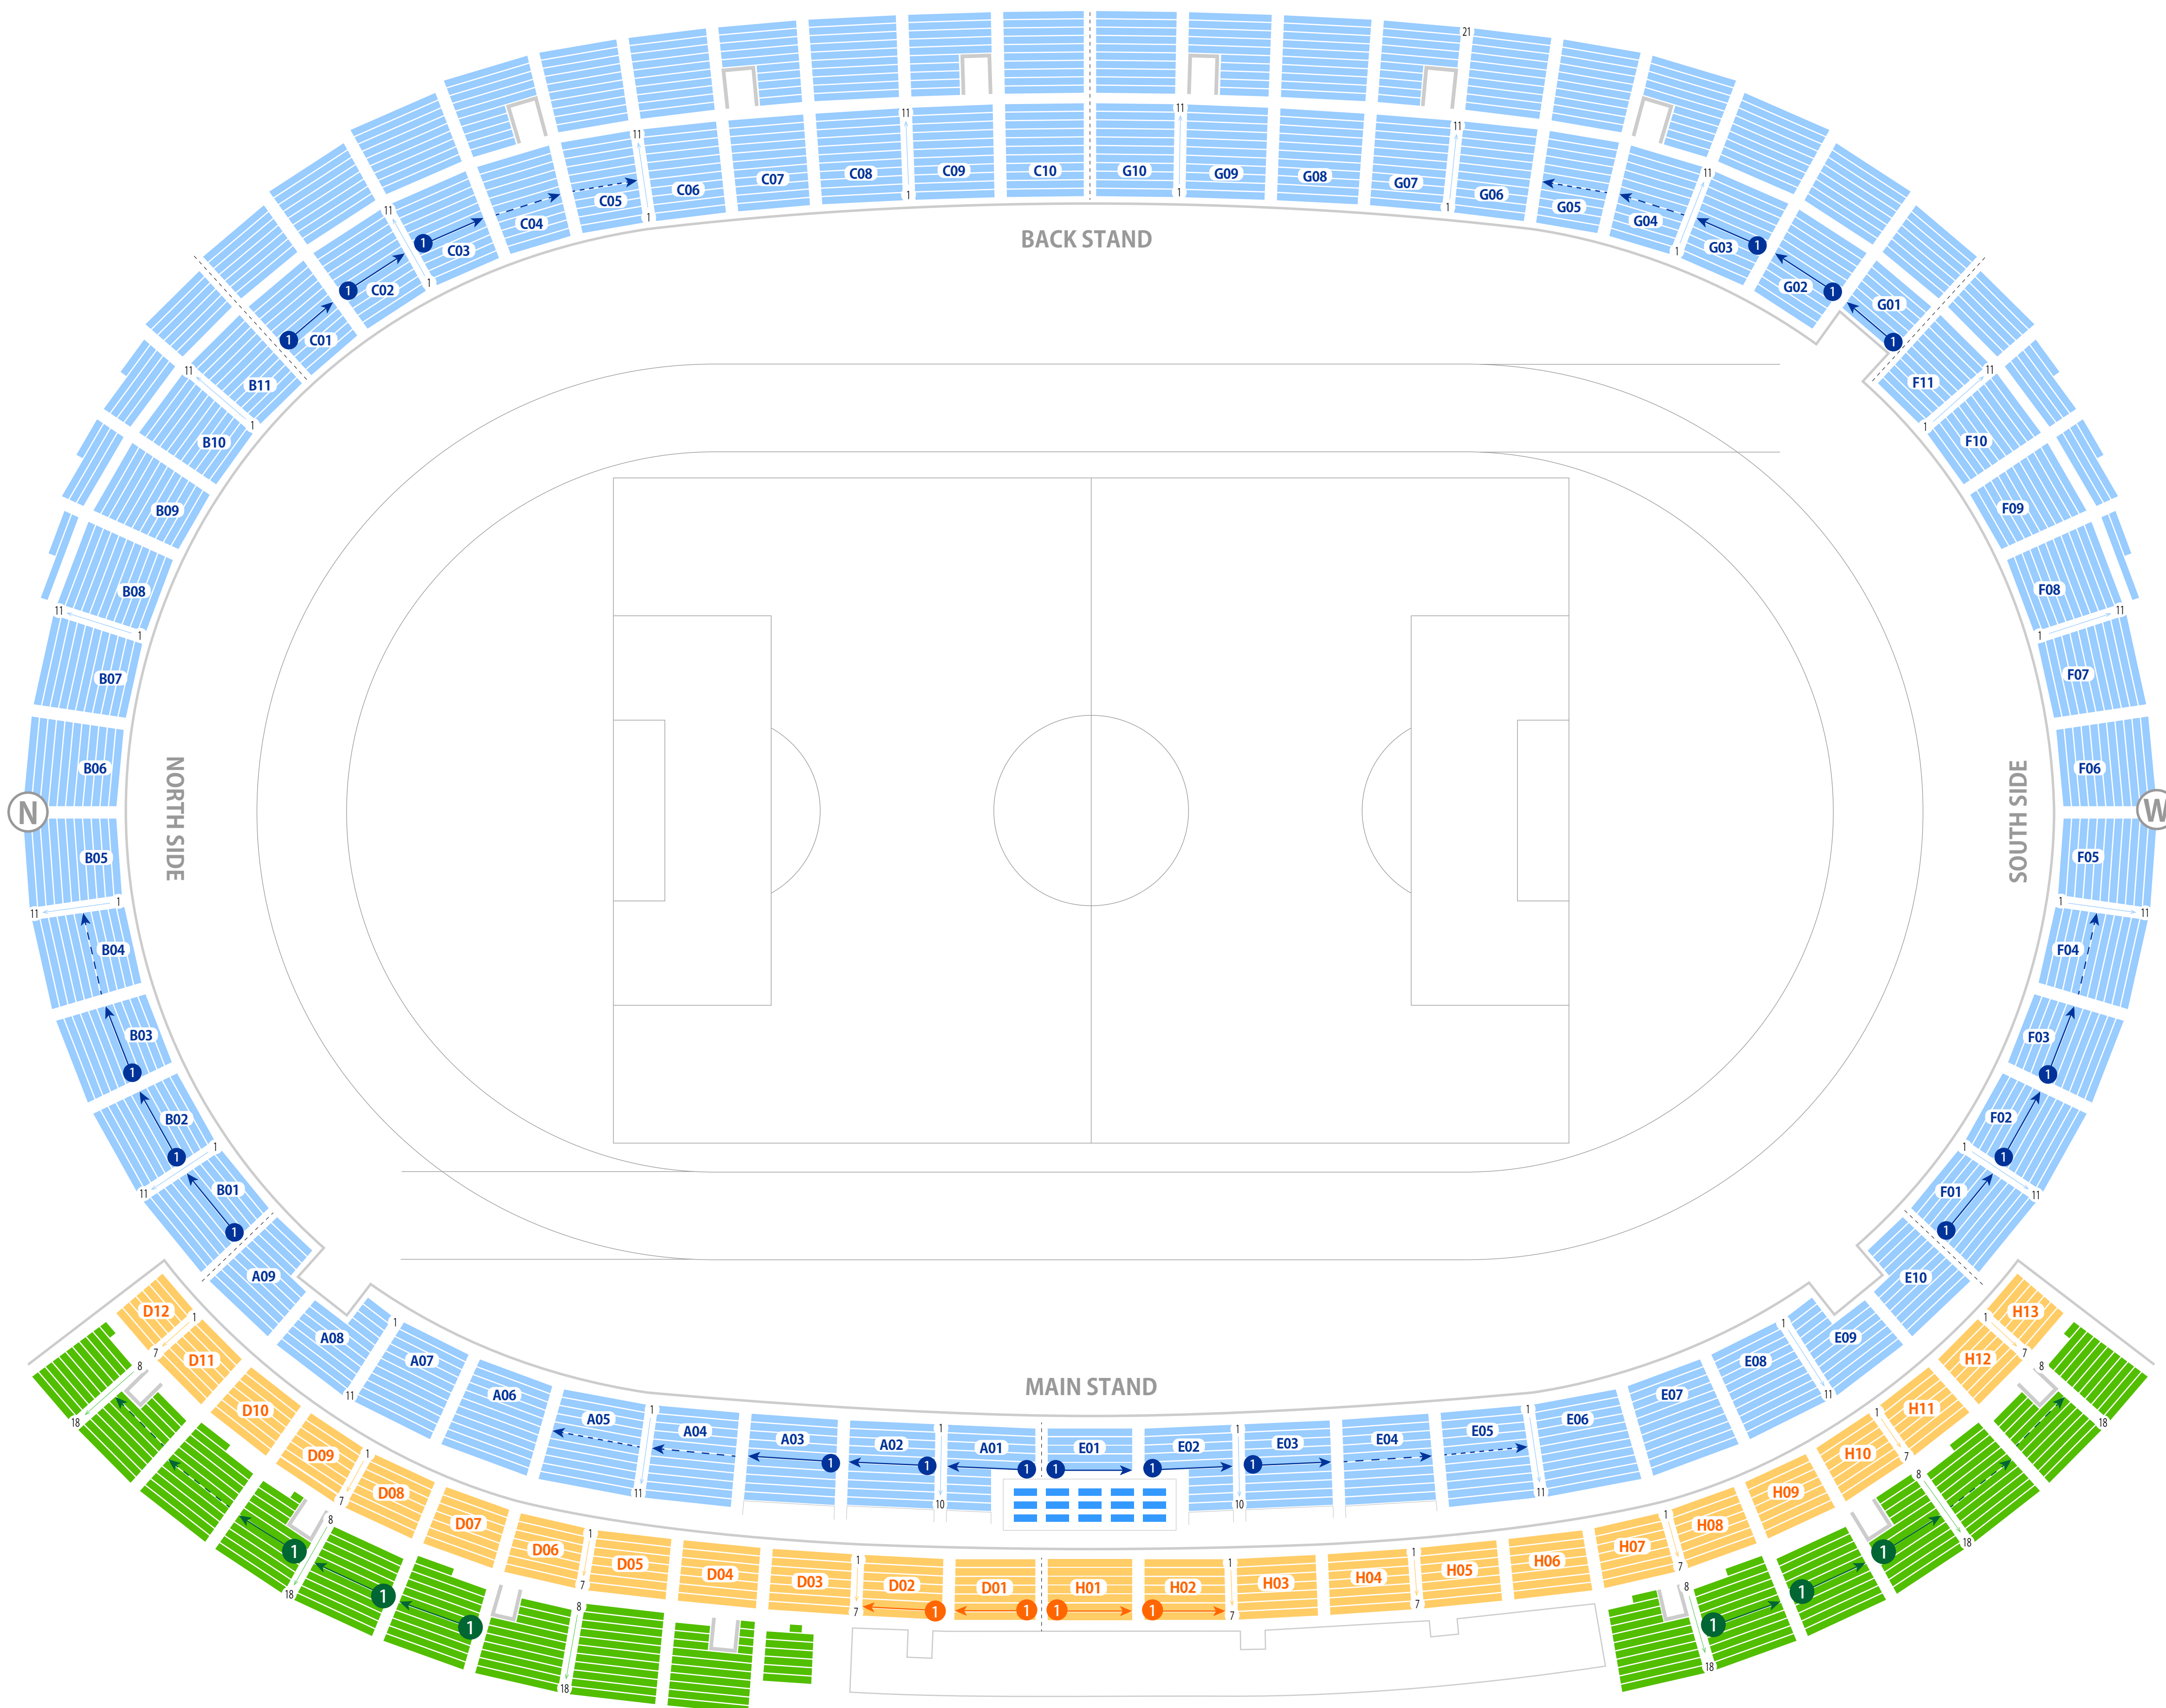

新青森県総合運動公園陸上競技場

カクヒログループアスレチックスタジアム

スタジアム座席表

最大収容 20,809席

駐車場 ファミレス カフェ コンビニ ホテル