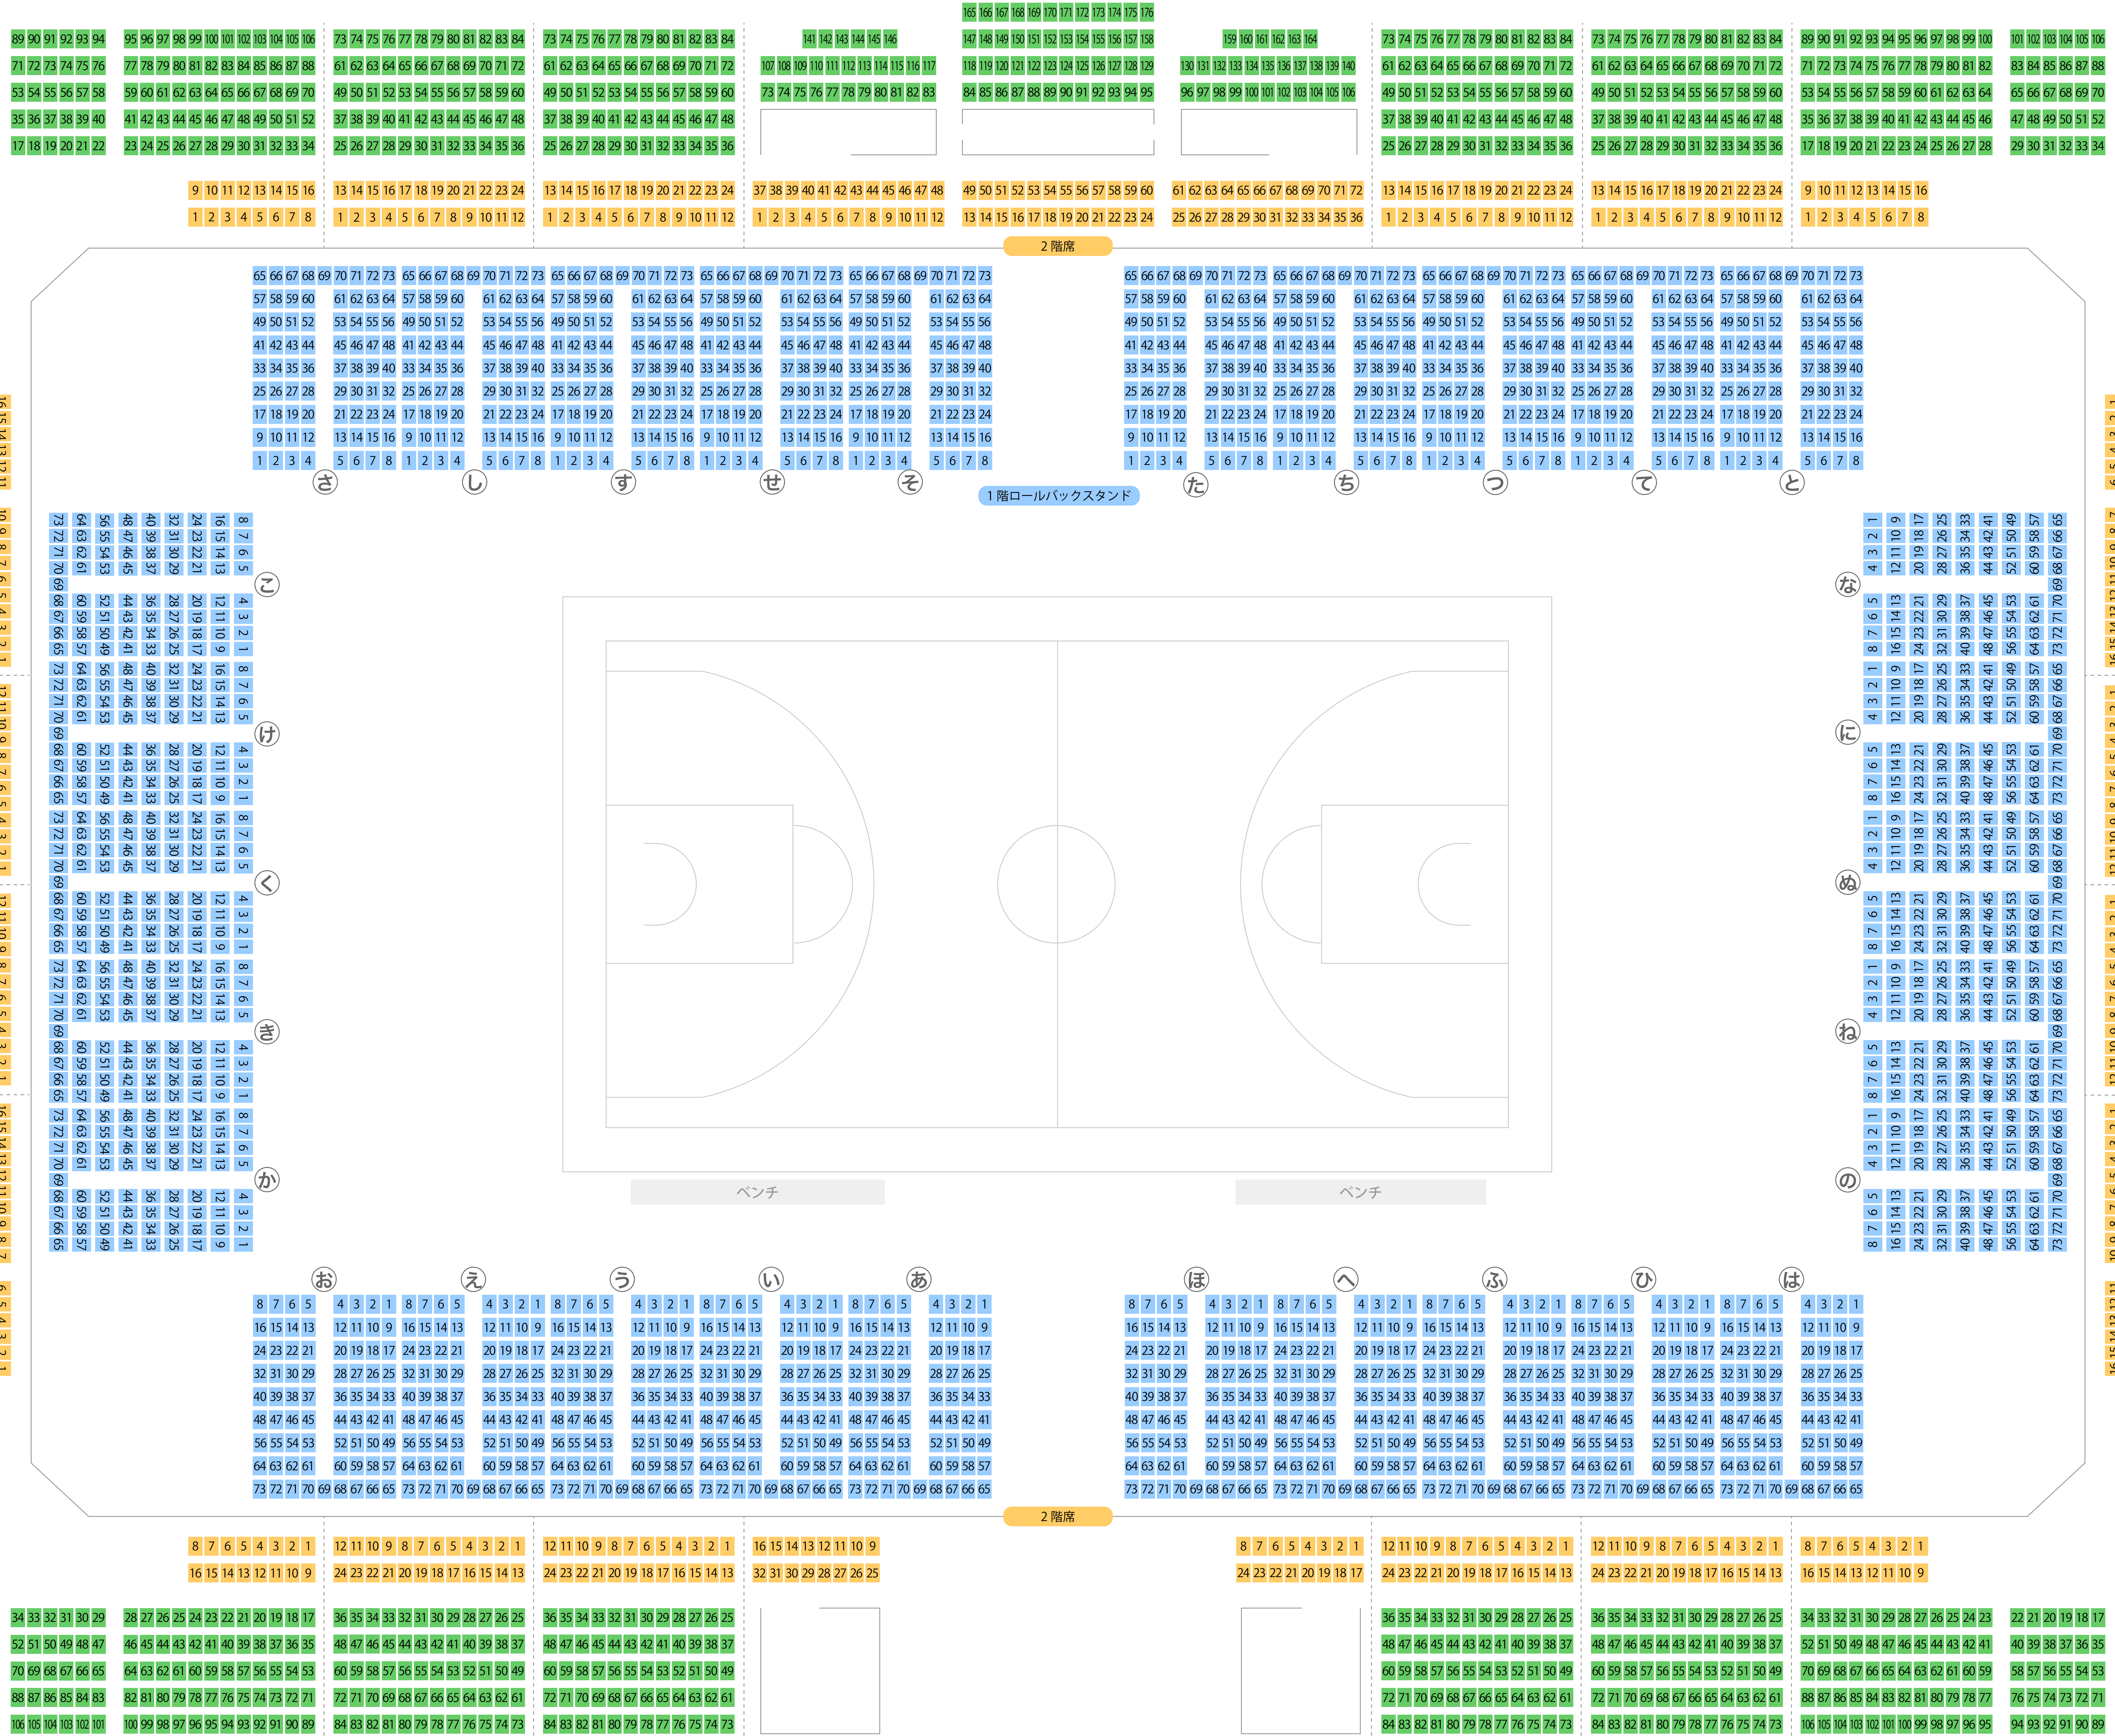

# 越谷市立総合体育館

## 第1体育室座席表

最大収容 4,472席

駐車場 ファミレス カフェ コンビニ ホテル