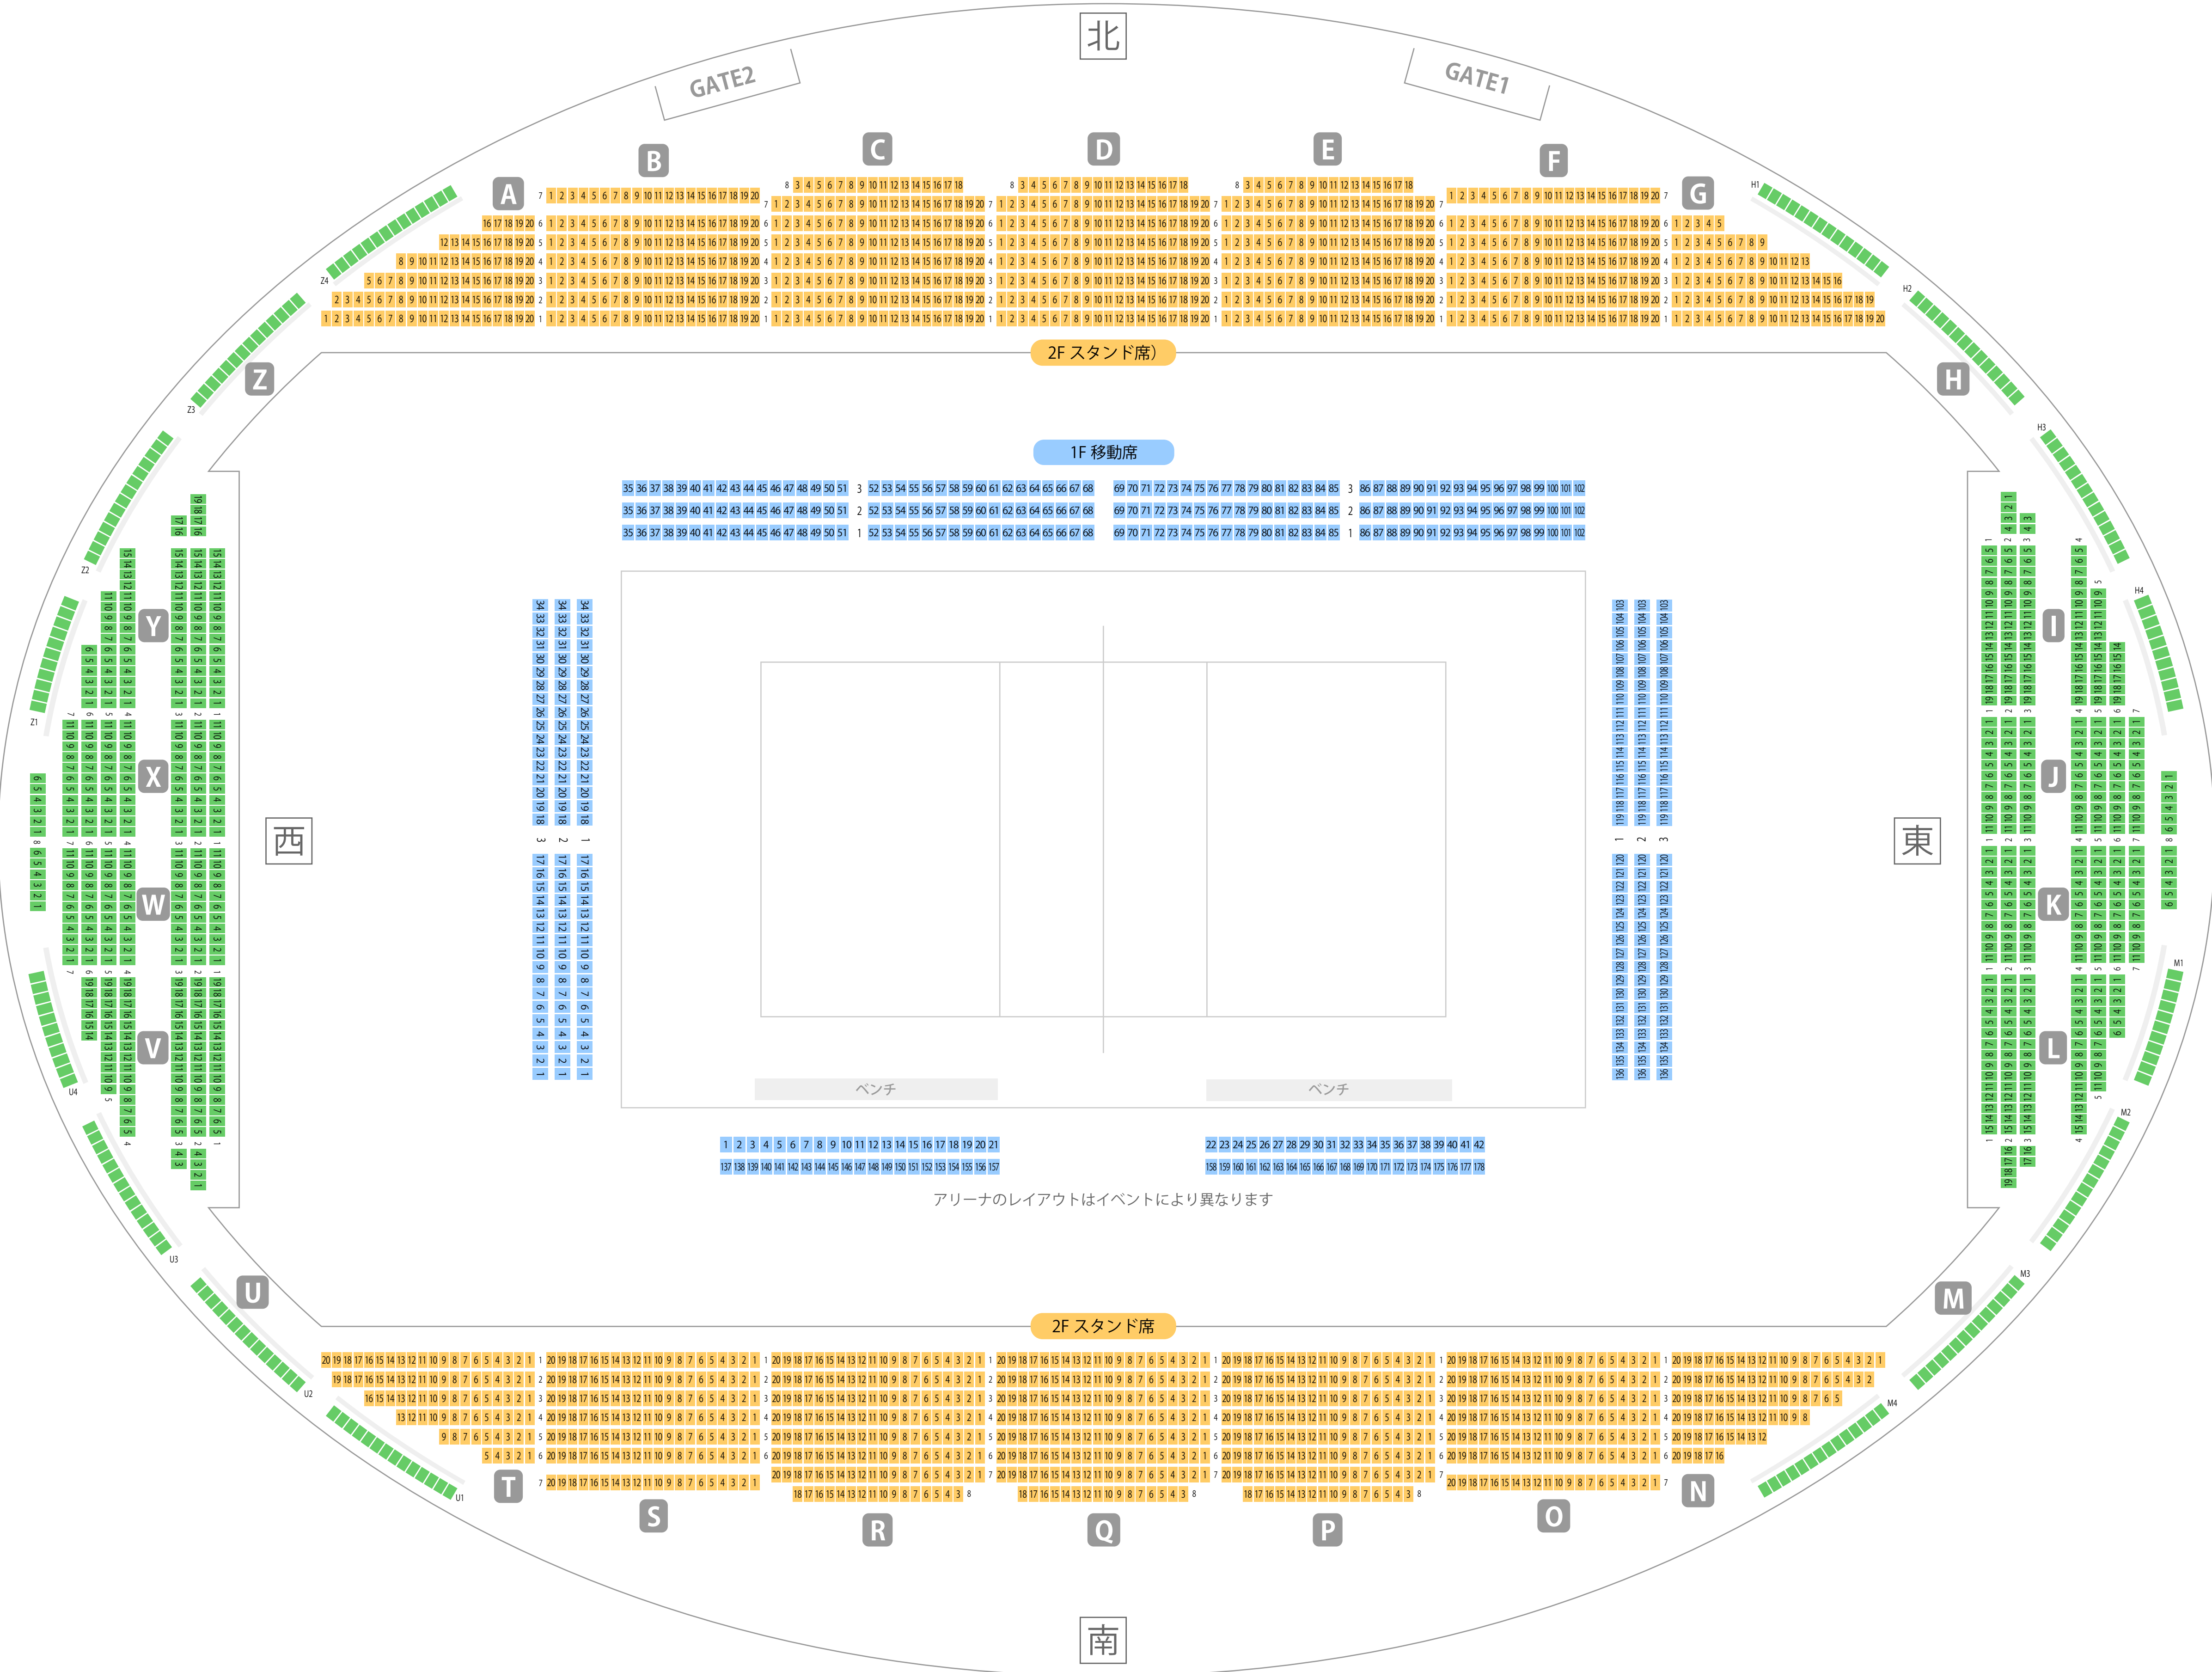

このはなアリーナ 草薙総合運動場体育館

アリーナ座席表

最大収容 4,000席

県総合運動場駅から
徒歩約11分

- 駐車場
- ファミレス
- カフェ
- コンビニ
- ホテル