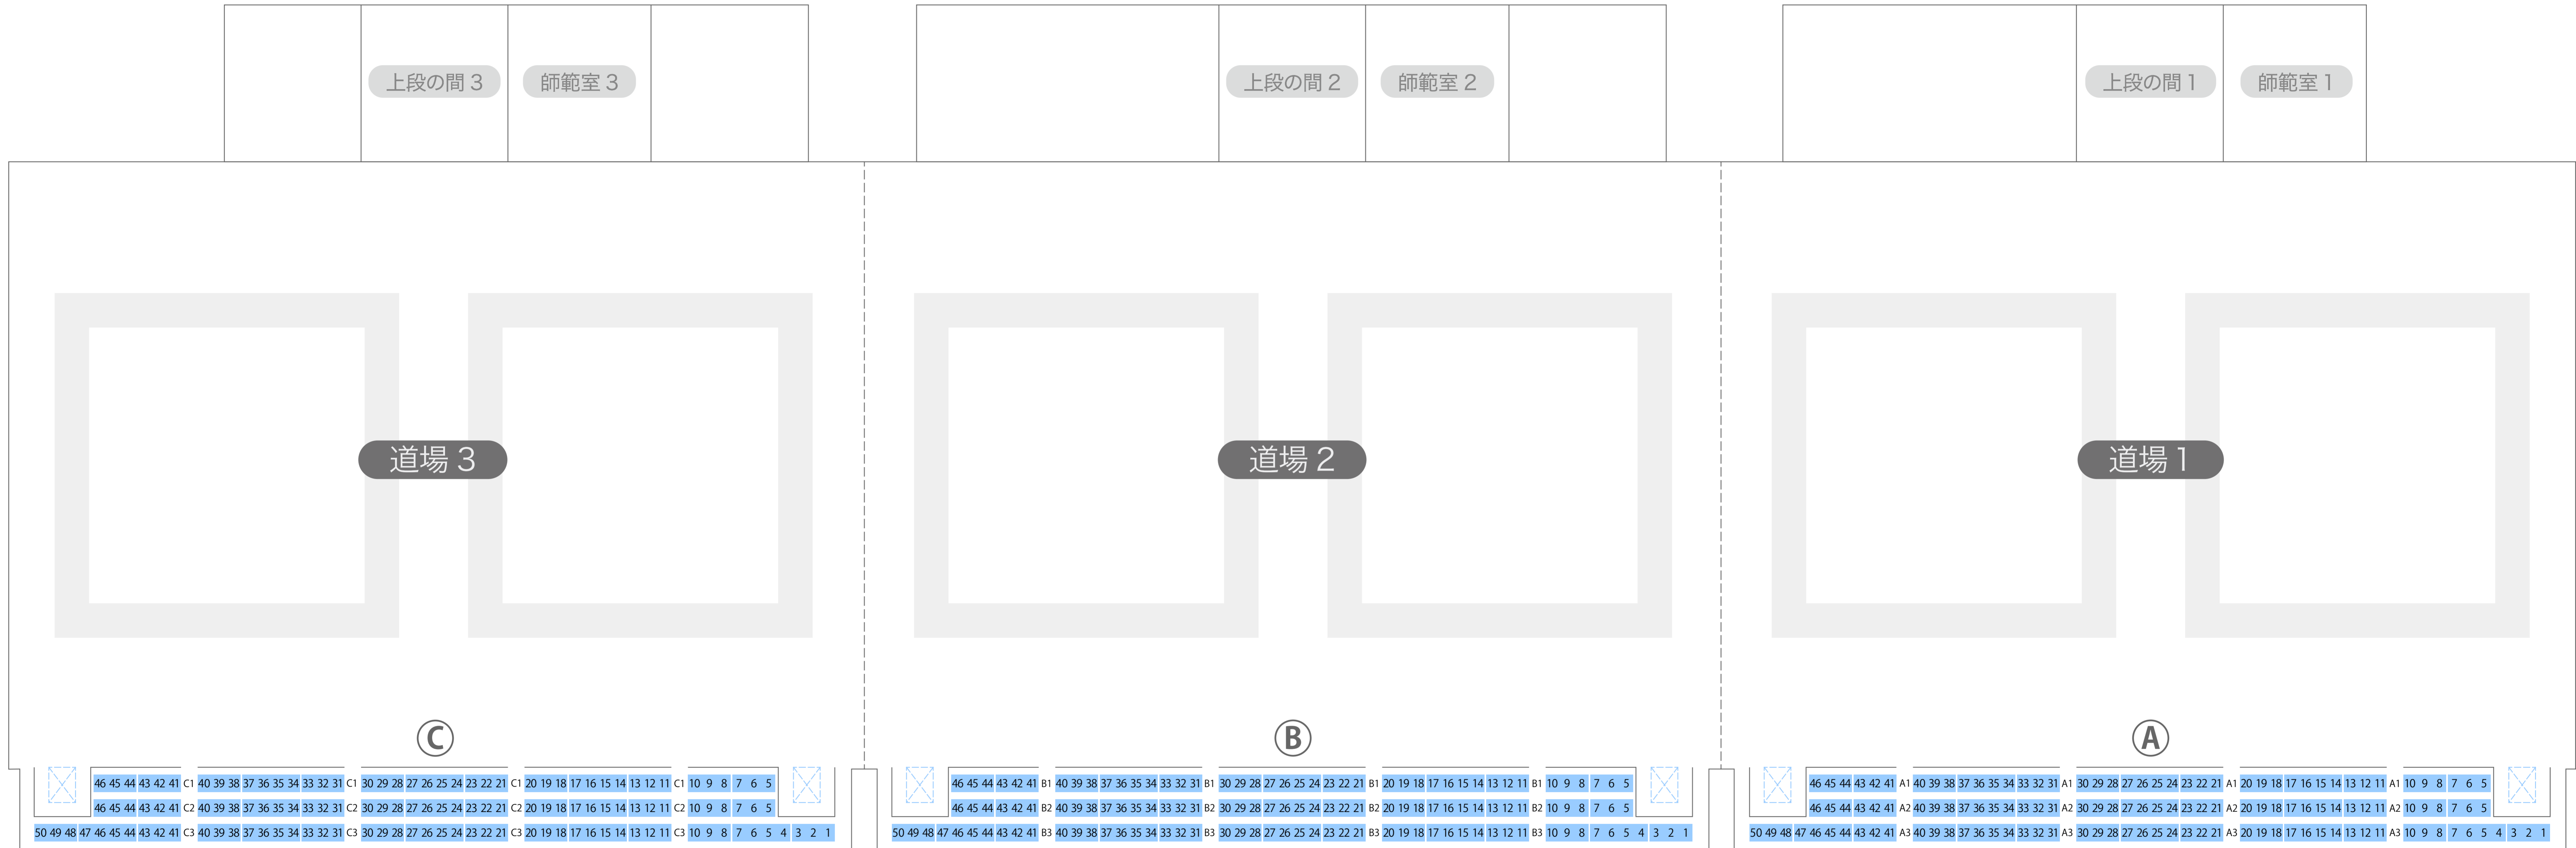

大分県立武道スポーツセンター

レゾナック武道スポーツセンター

レゾナック武道場座席表

最大収容 408席

20221101

www.livewalker.com

この座席表はライブウォーカーが作成しました。会場設営・座席構成によっては相違する場合がありますのでチケットセンターにご確認下さい。無断転載・再配布禁止