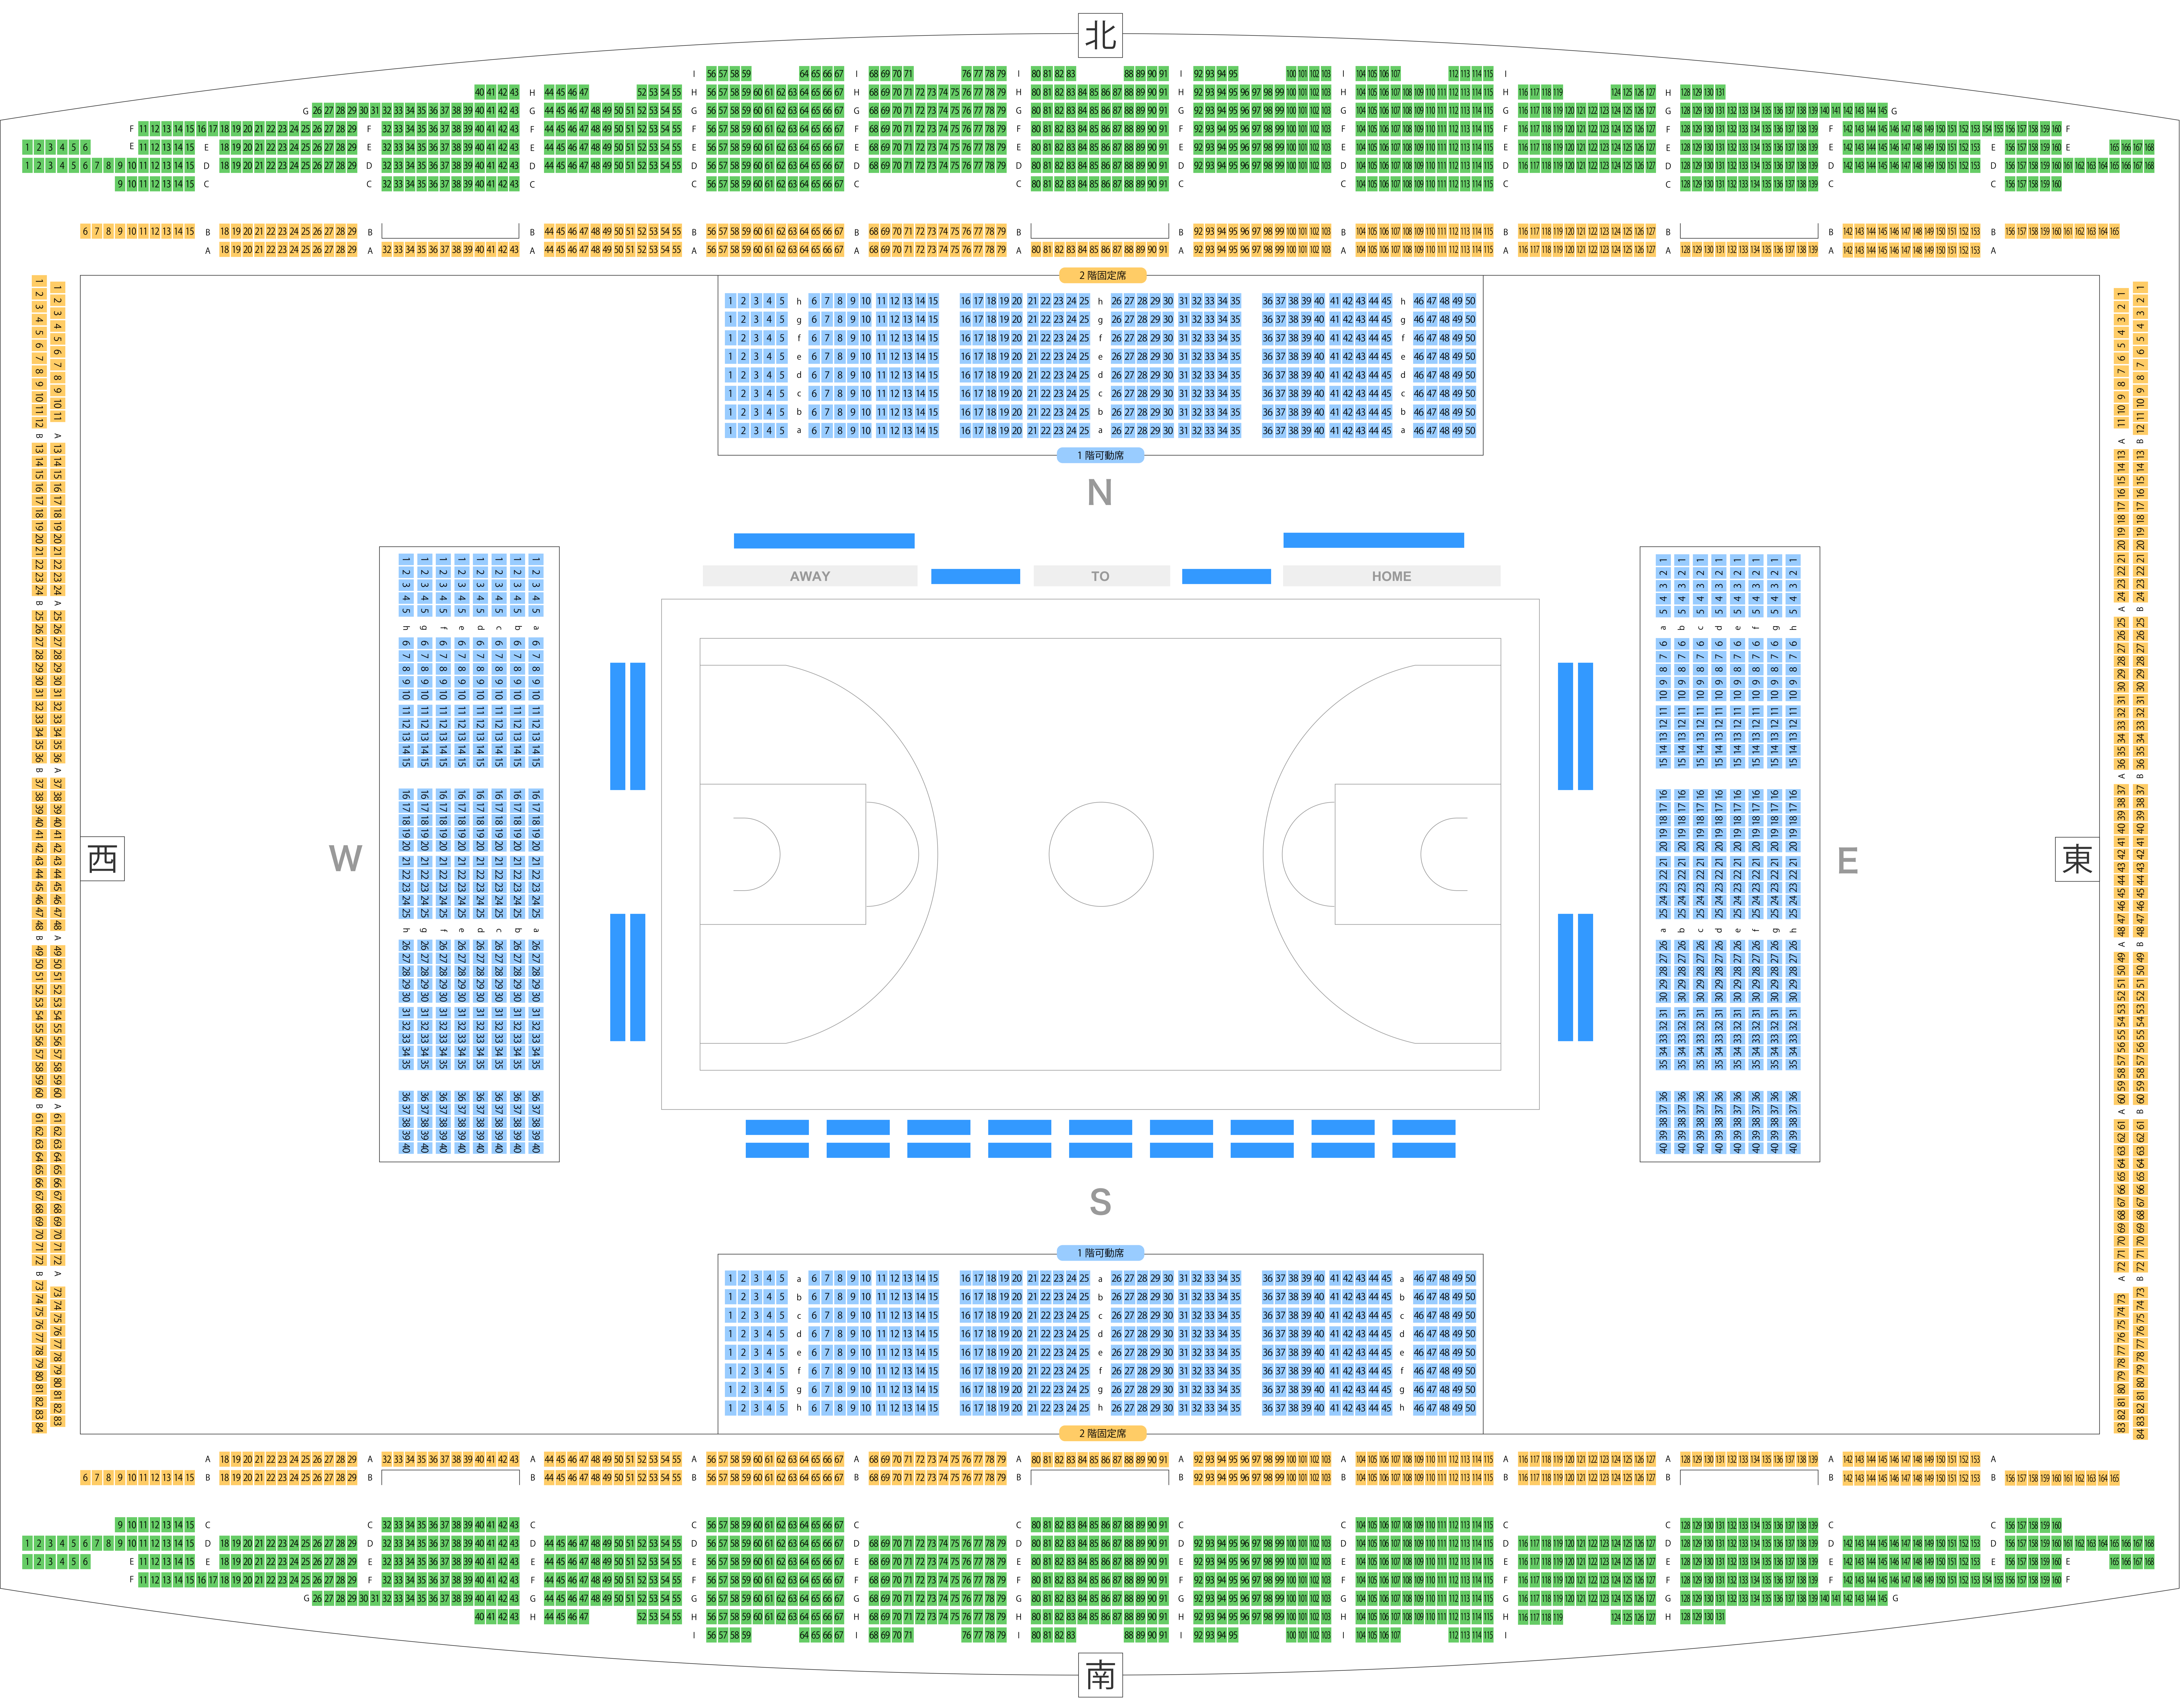

所沢市民体育館

メインアリーナ座席表

最大収容 3,988席

新所沢駅から
徒歩約11分

駐車場 ファミレス カフェ コンビニ ホテル