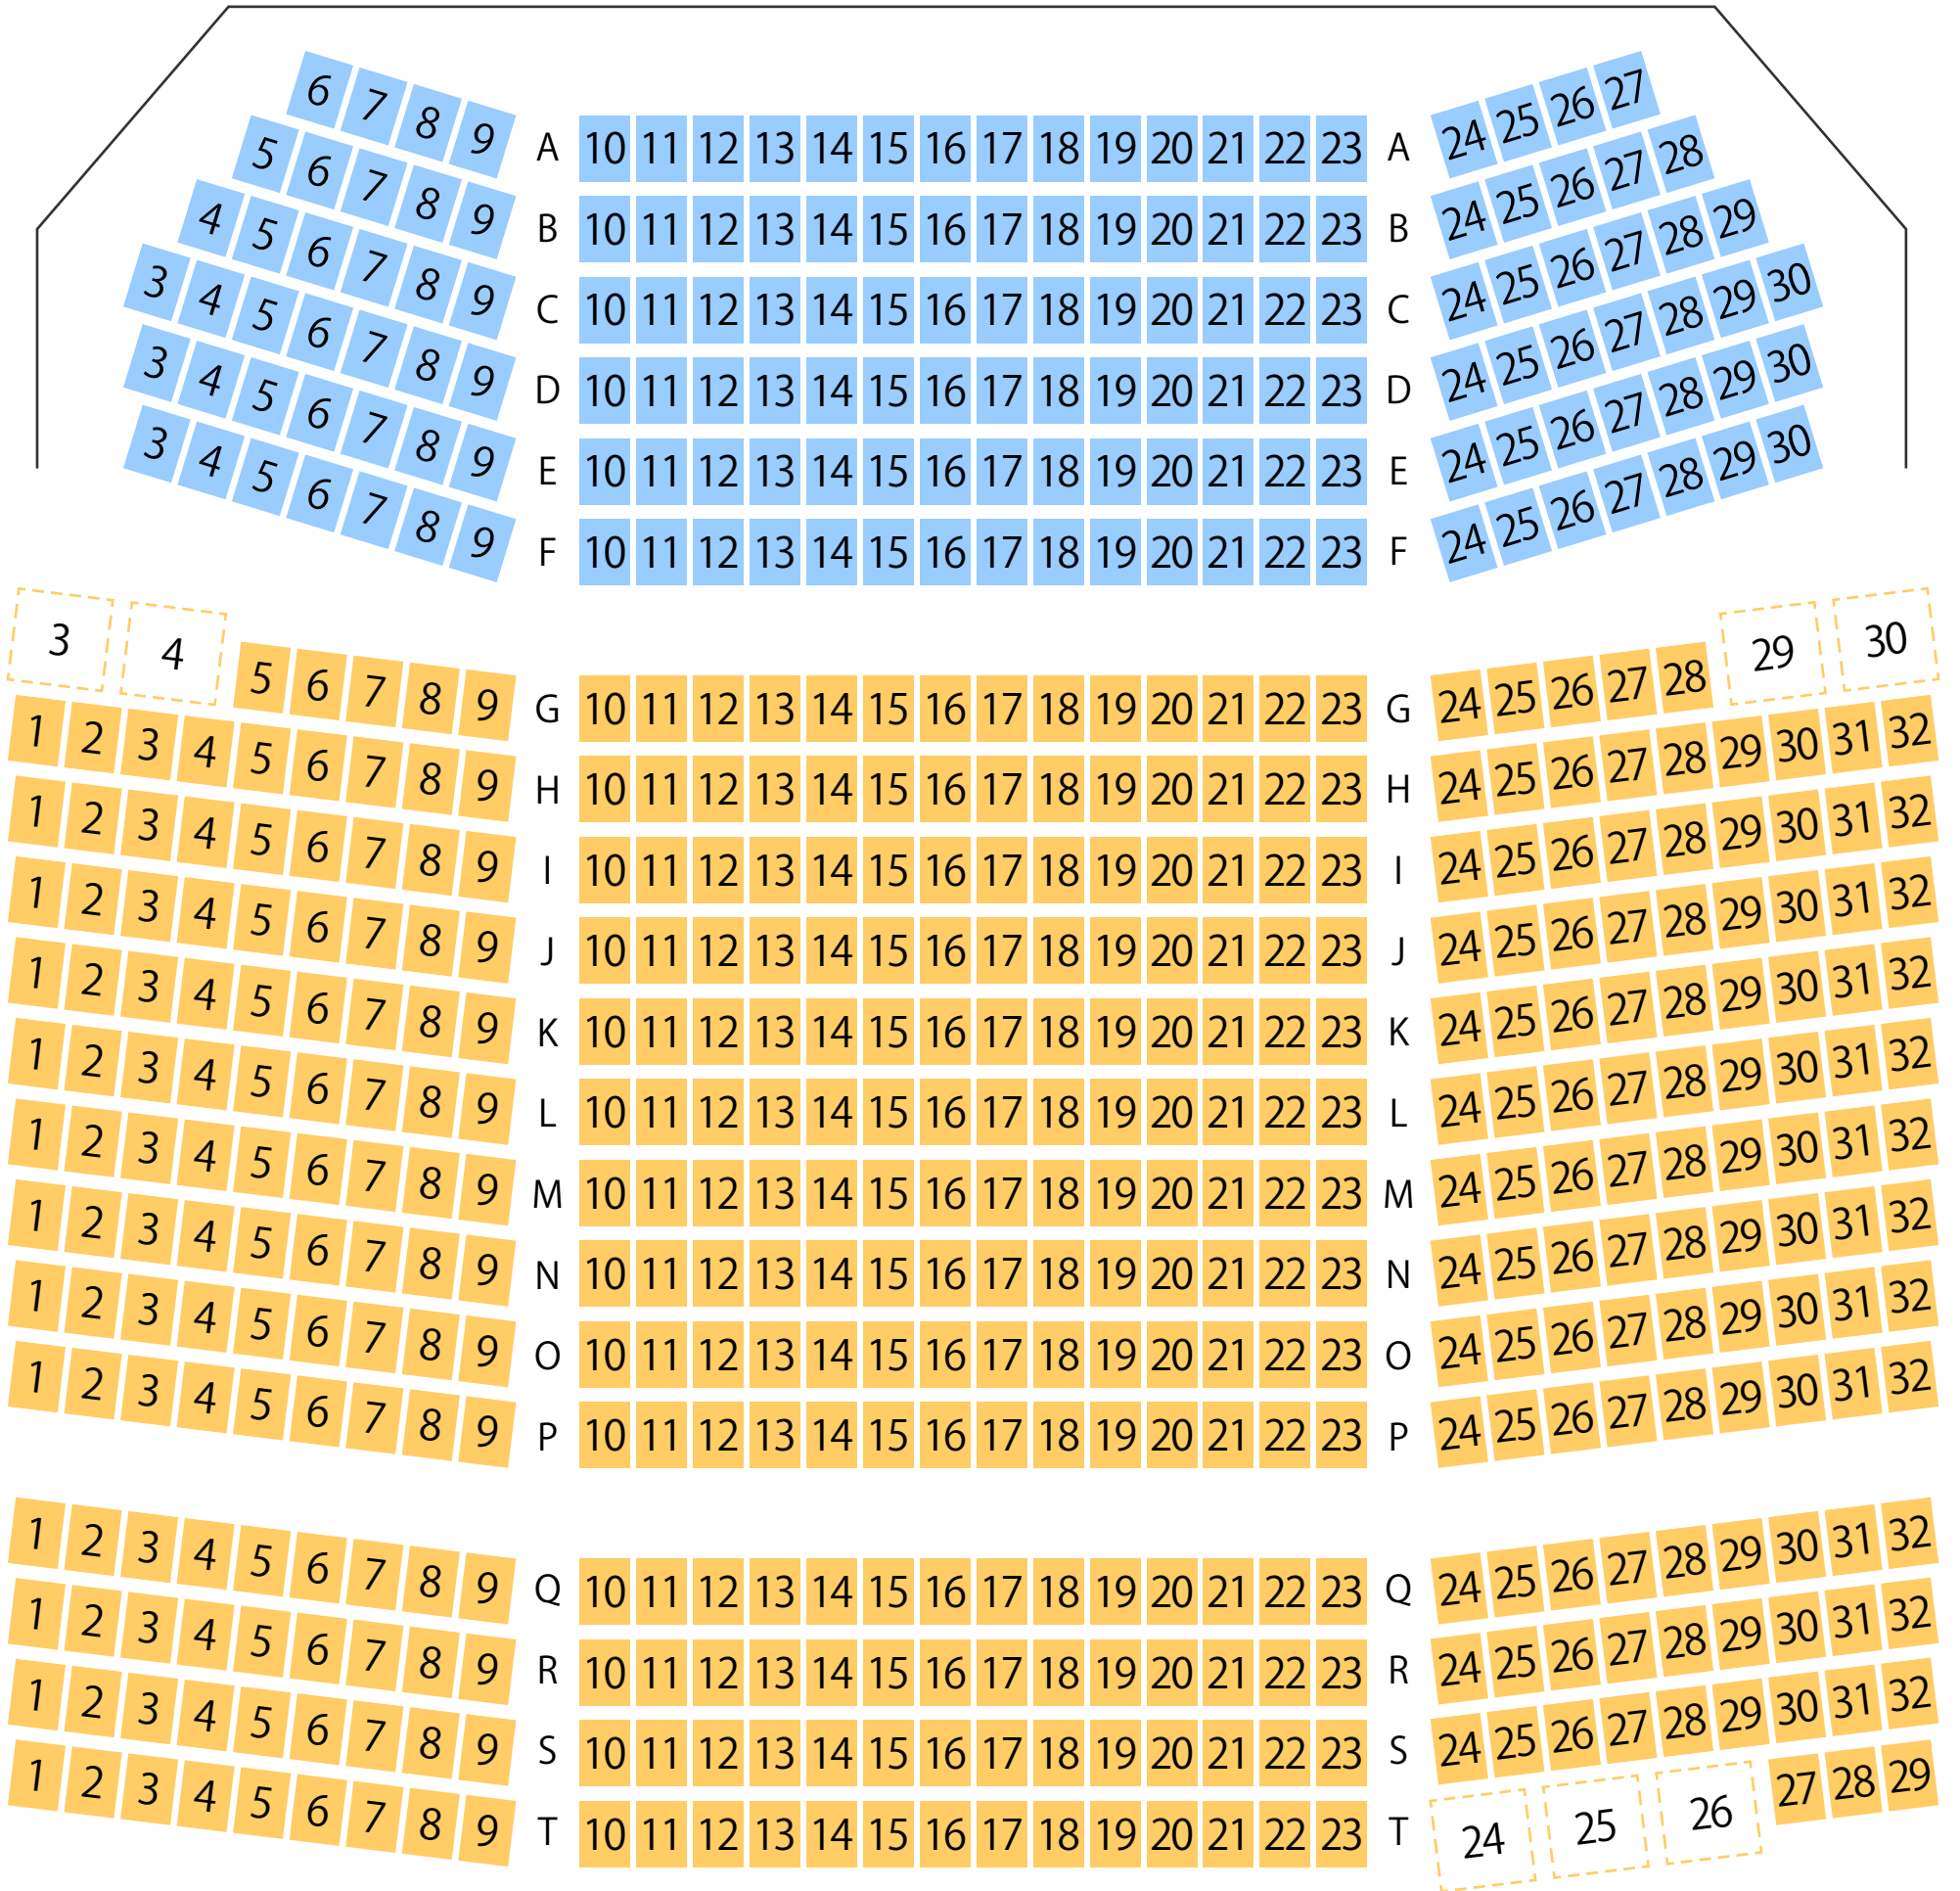

横浜市金沢公会堂

講堂座席表

最大収容 603席

STAGE

駐車場 ファミレス カフェ コンビニ ホテル