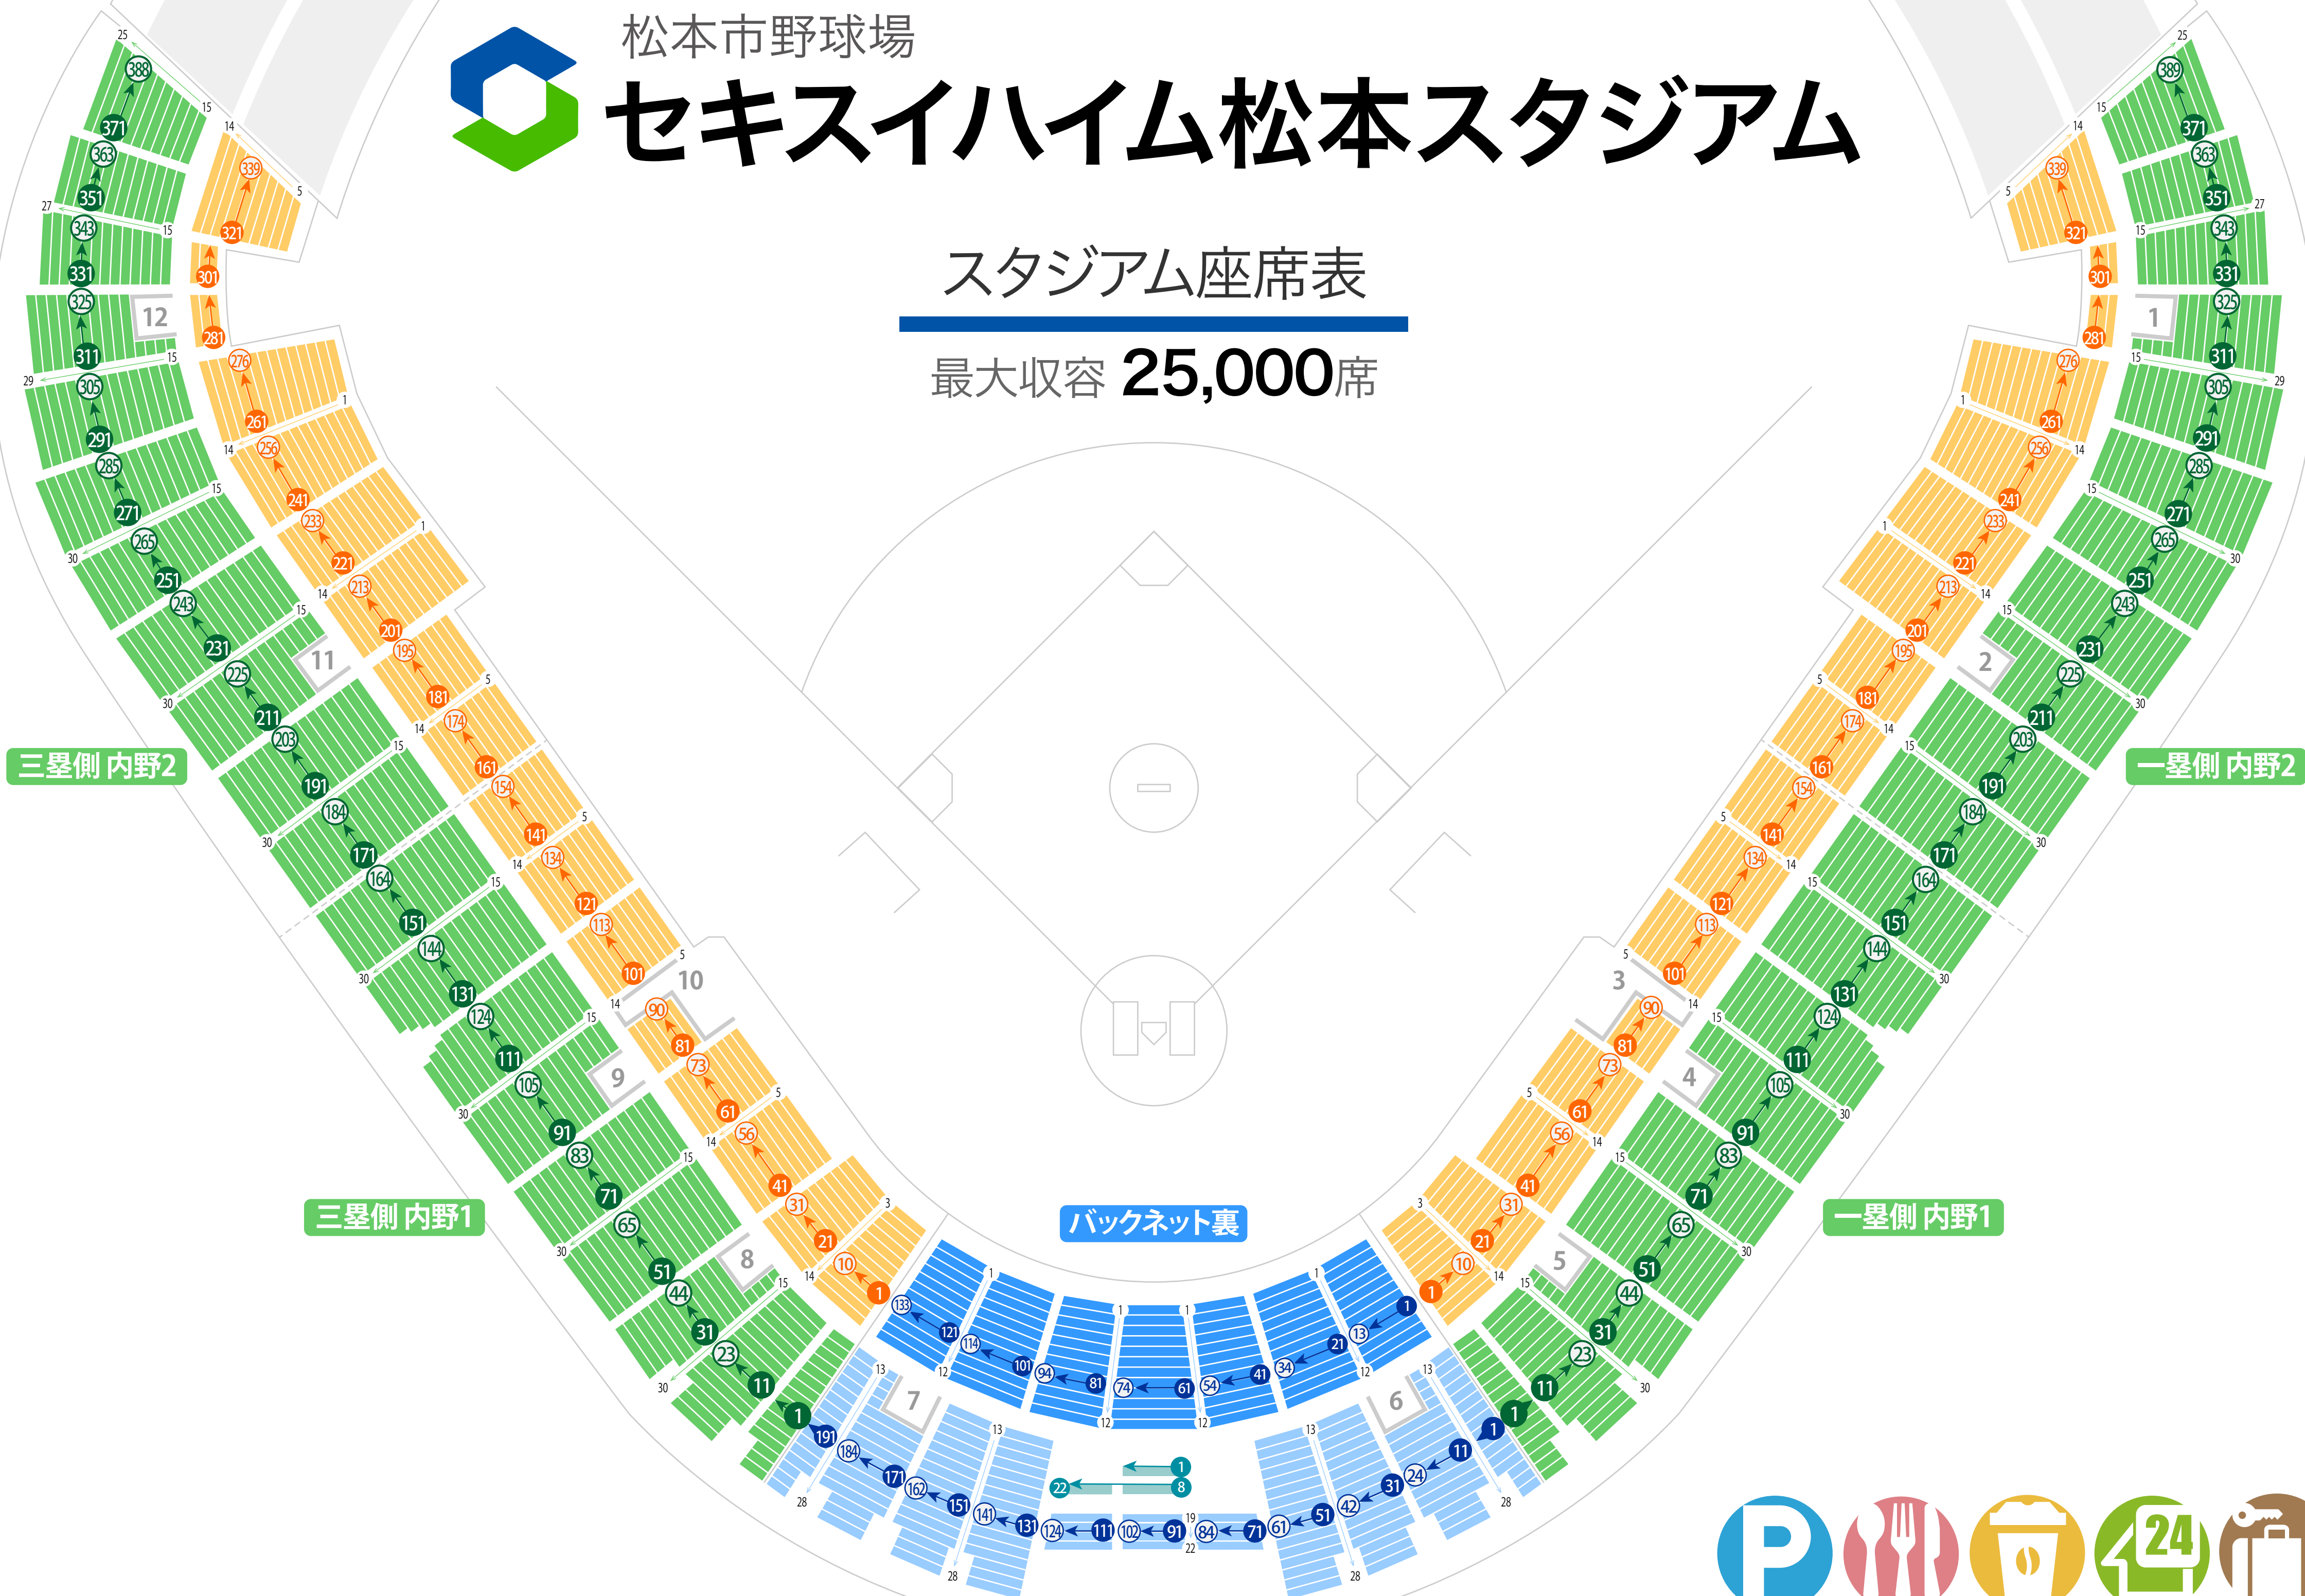

外野芝生席

外野芝生席

松本市野球場

セキスイハイム松本スタジアム

スタジアム座席表

最大収容 **25,000**席

駐車場 ファミレス カフェ コンビニ ホテル