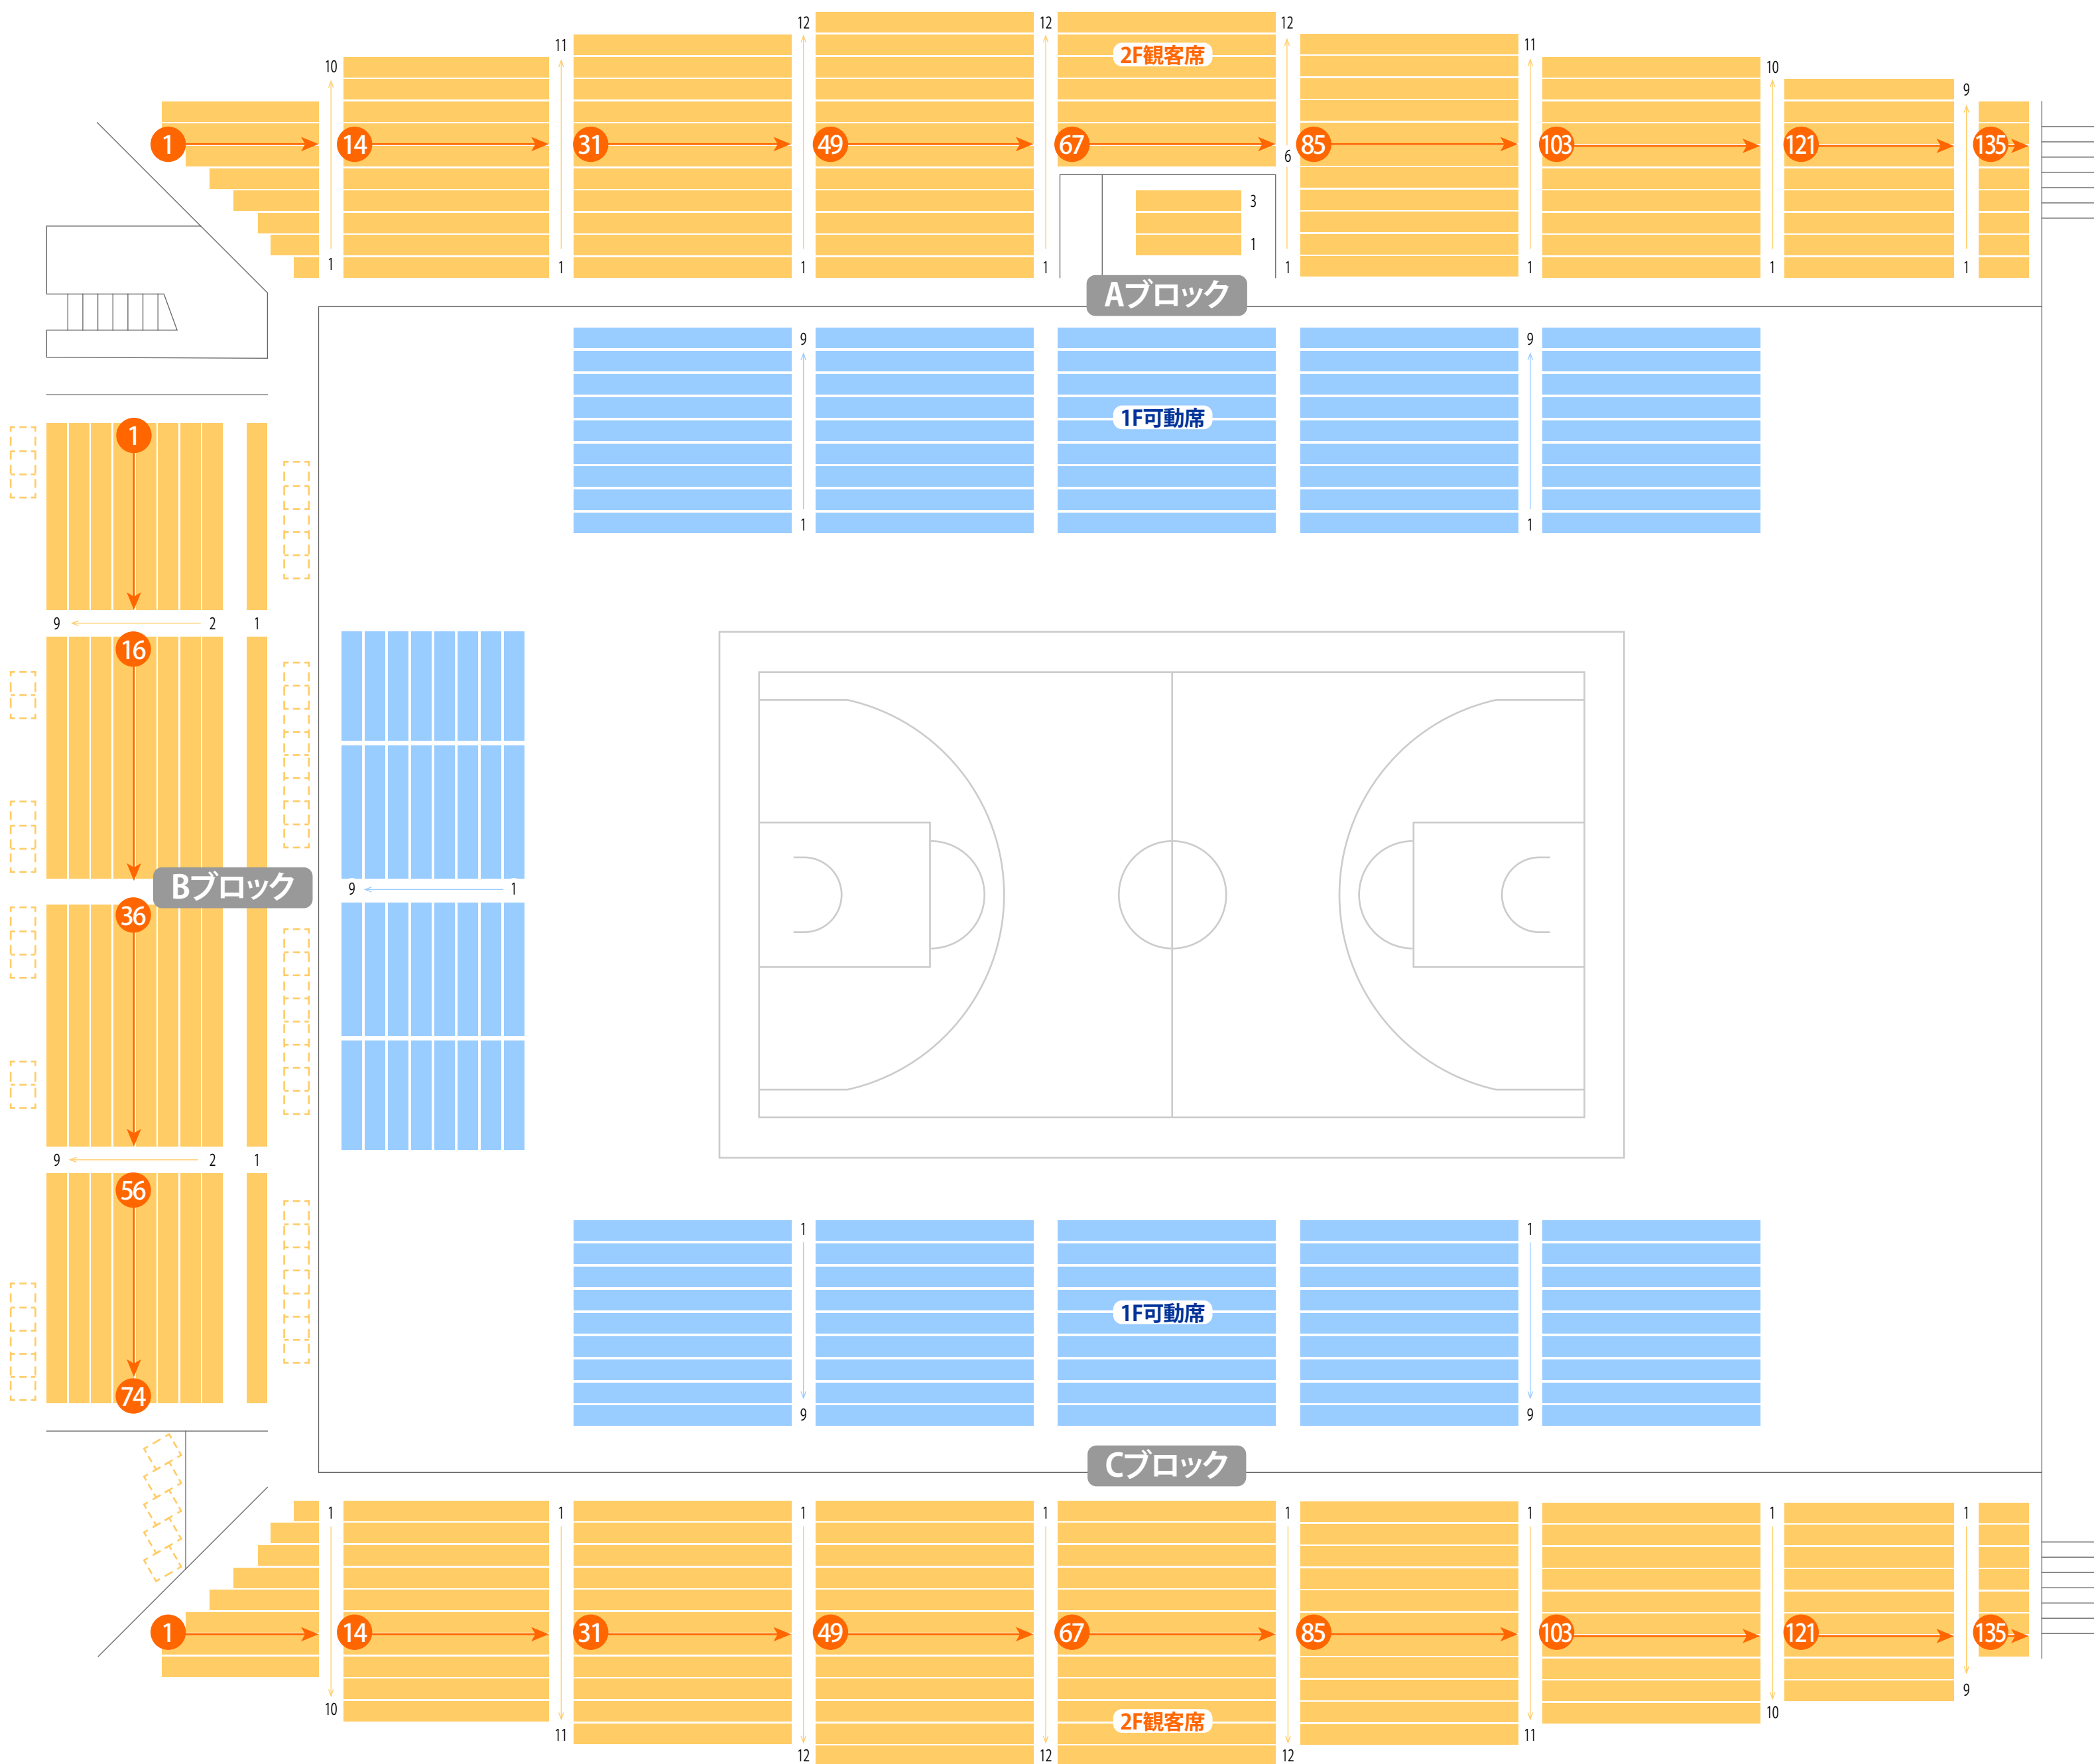

新青森県総合運動公園 青い森アリーナ

マエダアリーナ

メインアリーナ座席表

最大収容 **5,348**席

駐車場 ファミレス カフェ コンビニ ホテル