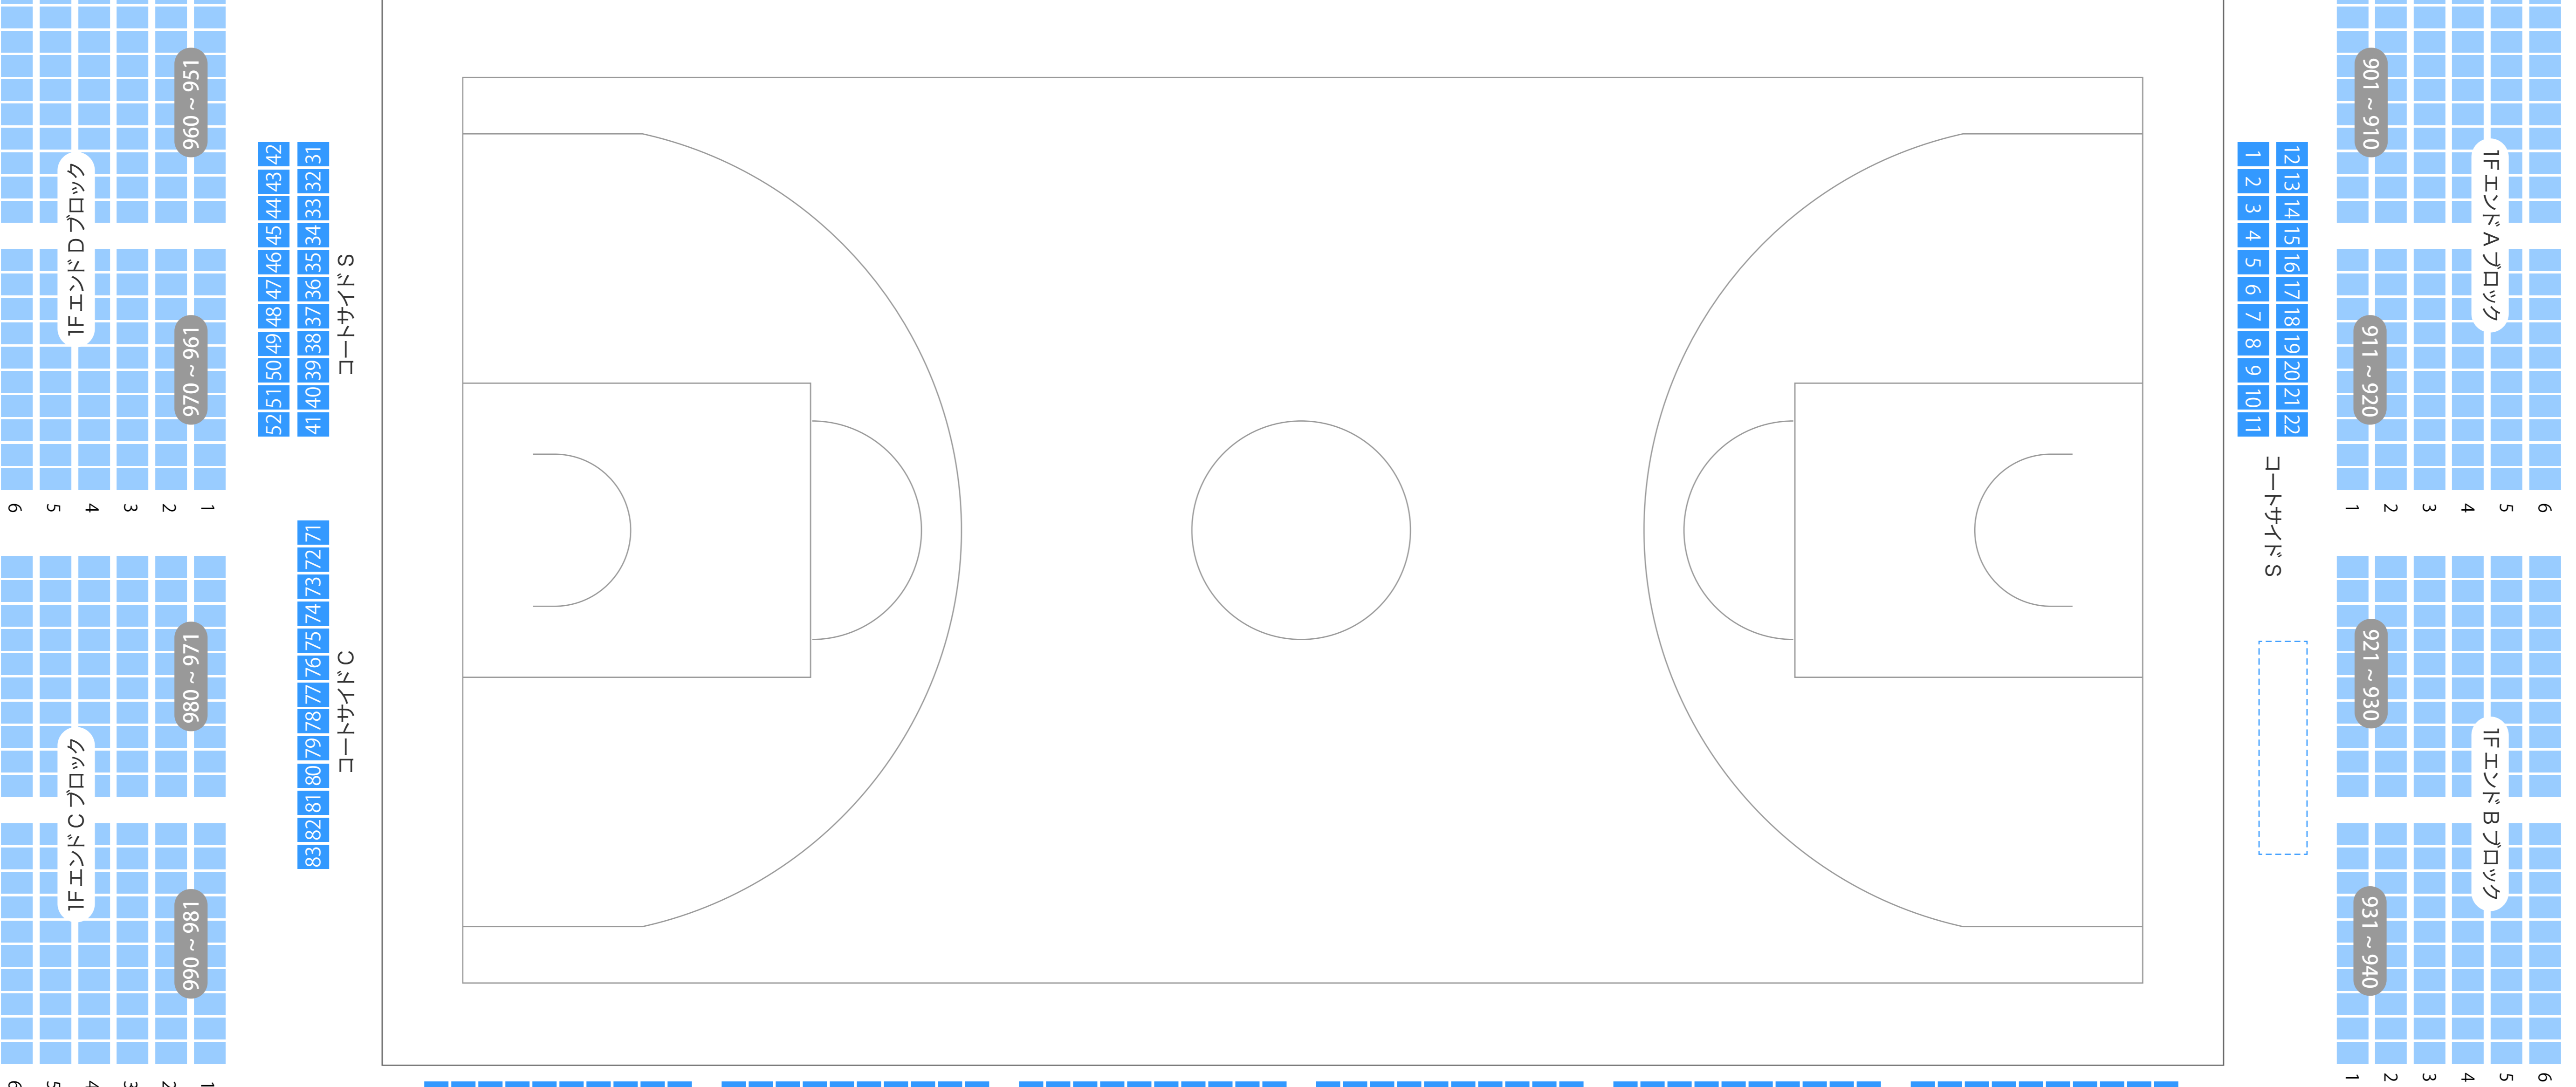

ブレックスアリーナ宇都宮

主競技場座席表

最大収容 2,900席

866~859	858~851	432~428	426~423	421~417	416~409	408~401	824~817	816~809	808~801
472 471 470 469 468 467 466 465	472 471 470 469 468 467 466 465	456 455 454 453 452 451	450 449 448 447	445 444 443 442 441	440 439 438 437 436 435 434 433	432 431 430 429 428 427 426 425	424 423 422 421 420 419 418 417	416 415 414 413 412 411 410 409	408 407 406 405 404 403 402 401
472 471 470 469 468 467 466 465	472 471 470 469 468 467 466 465	456 455 454 453 452 451	450 449 448 447	445 444 443 442 441	440 439 438 437 436 435 434 433	432 431 430 429 428 427 426 425	424 423 422 421 420 419 418 417	416 415 414 413 412 411 410 409	408 407 406 405 404 403 402 401
472 471 470 469 468 467 466 465	472 471 470 469 468 467 466 465	456 455 454 453 452 451	450 449 448 447	445 444 443 442 441	440 439 438 437 436 435 434 433	432 431 430 429 428 427 426 425	424 423 422 421 420 419 418 417	416 415 414 413 412 411 410 409	408 407 406 405 404 403 402 401
472 471 470 469 468 467 466 465	472 471 470 469 468 467 466 465	456 455 454 453 452 451	450 449 448 447	445 444 443 442 441	440 439 438 437 436 435 434 433	432 431 430 429 428 427 426 425	424 423 422 421 420 419 418 417	416 415 414 413 412 411 410 409	408 407 406 405 404 403 402 401

284 283 282 281	272 271 270 269 268 267 266 265	264 263 262 261 260 259 258 257	256 255 254 253 252 251 250 249	248 247 246 245 244 243 242 241	240 239 238 237 236 235 234 233	232 231 230 229 228 227 226 225	224 223 222 221 220 219 218 217	216 215 214 213 212 211 210 209	208 207 206 205 204 203 202 201
284 283 282 281	272 271 270 269 268 267 266 265	264 263 262 261 260 259 258 257	256 255 254 253 252 251 250 249	248 247 246 245 244 243 242 241	240 239 238 237 236 235 234 233	232 231 230 229 228 227 226 225	224 223 222 221 220 219 218 217	216 215 214 213 212 211 210 209	208 207 206 205 204 203 202 201
284 283 282 281	272 271 270 269 268 267 266 265	264 263 262 261 260 259 258 257	256 255 254 253 252 251 250 249	248 247 246 245 244 243 242 241	240 239 238 237 236 235 234 233	232 231 230 229 228 227 226 225	224 223 222 221 220 219 218 217	216 215 214 213 212 211 210 209	208 207 206 205 204 203 202 201
284 283 282 281	272 271 270 269 268 267 266 265	264 263 262 261 260 259 258 257	256 255 254 253 252 251 250 249	248 247 246 245 244 243 242 241	240 239 238 237 236 235 234 233	232 231 230 229 228 227 226 225	224 223 222 221 220 219 218 217	216 215 214 213 212 211 210 209	208 207 206 205 204 203 202 201
284 283 282 281	272 271 270 269 268 267 266 265	264 263 262 261 260 259 258 257	256 255 254 253 252 251 250 249	248 247 246 245 244 243 242 241	240 239 238 237 236 235 234 233	232 231 230 229 228 227 226 225	224 223 222 221 220 219 218 217	216 215 214 213 212 211 210 209	208 207 206 205 204 203 202 201