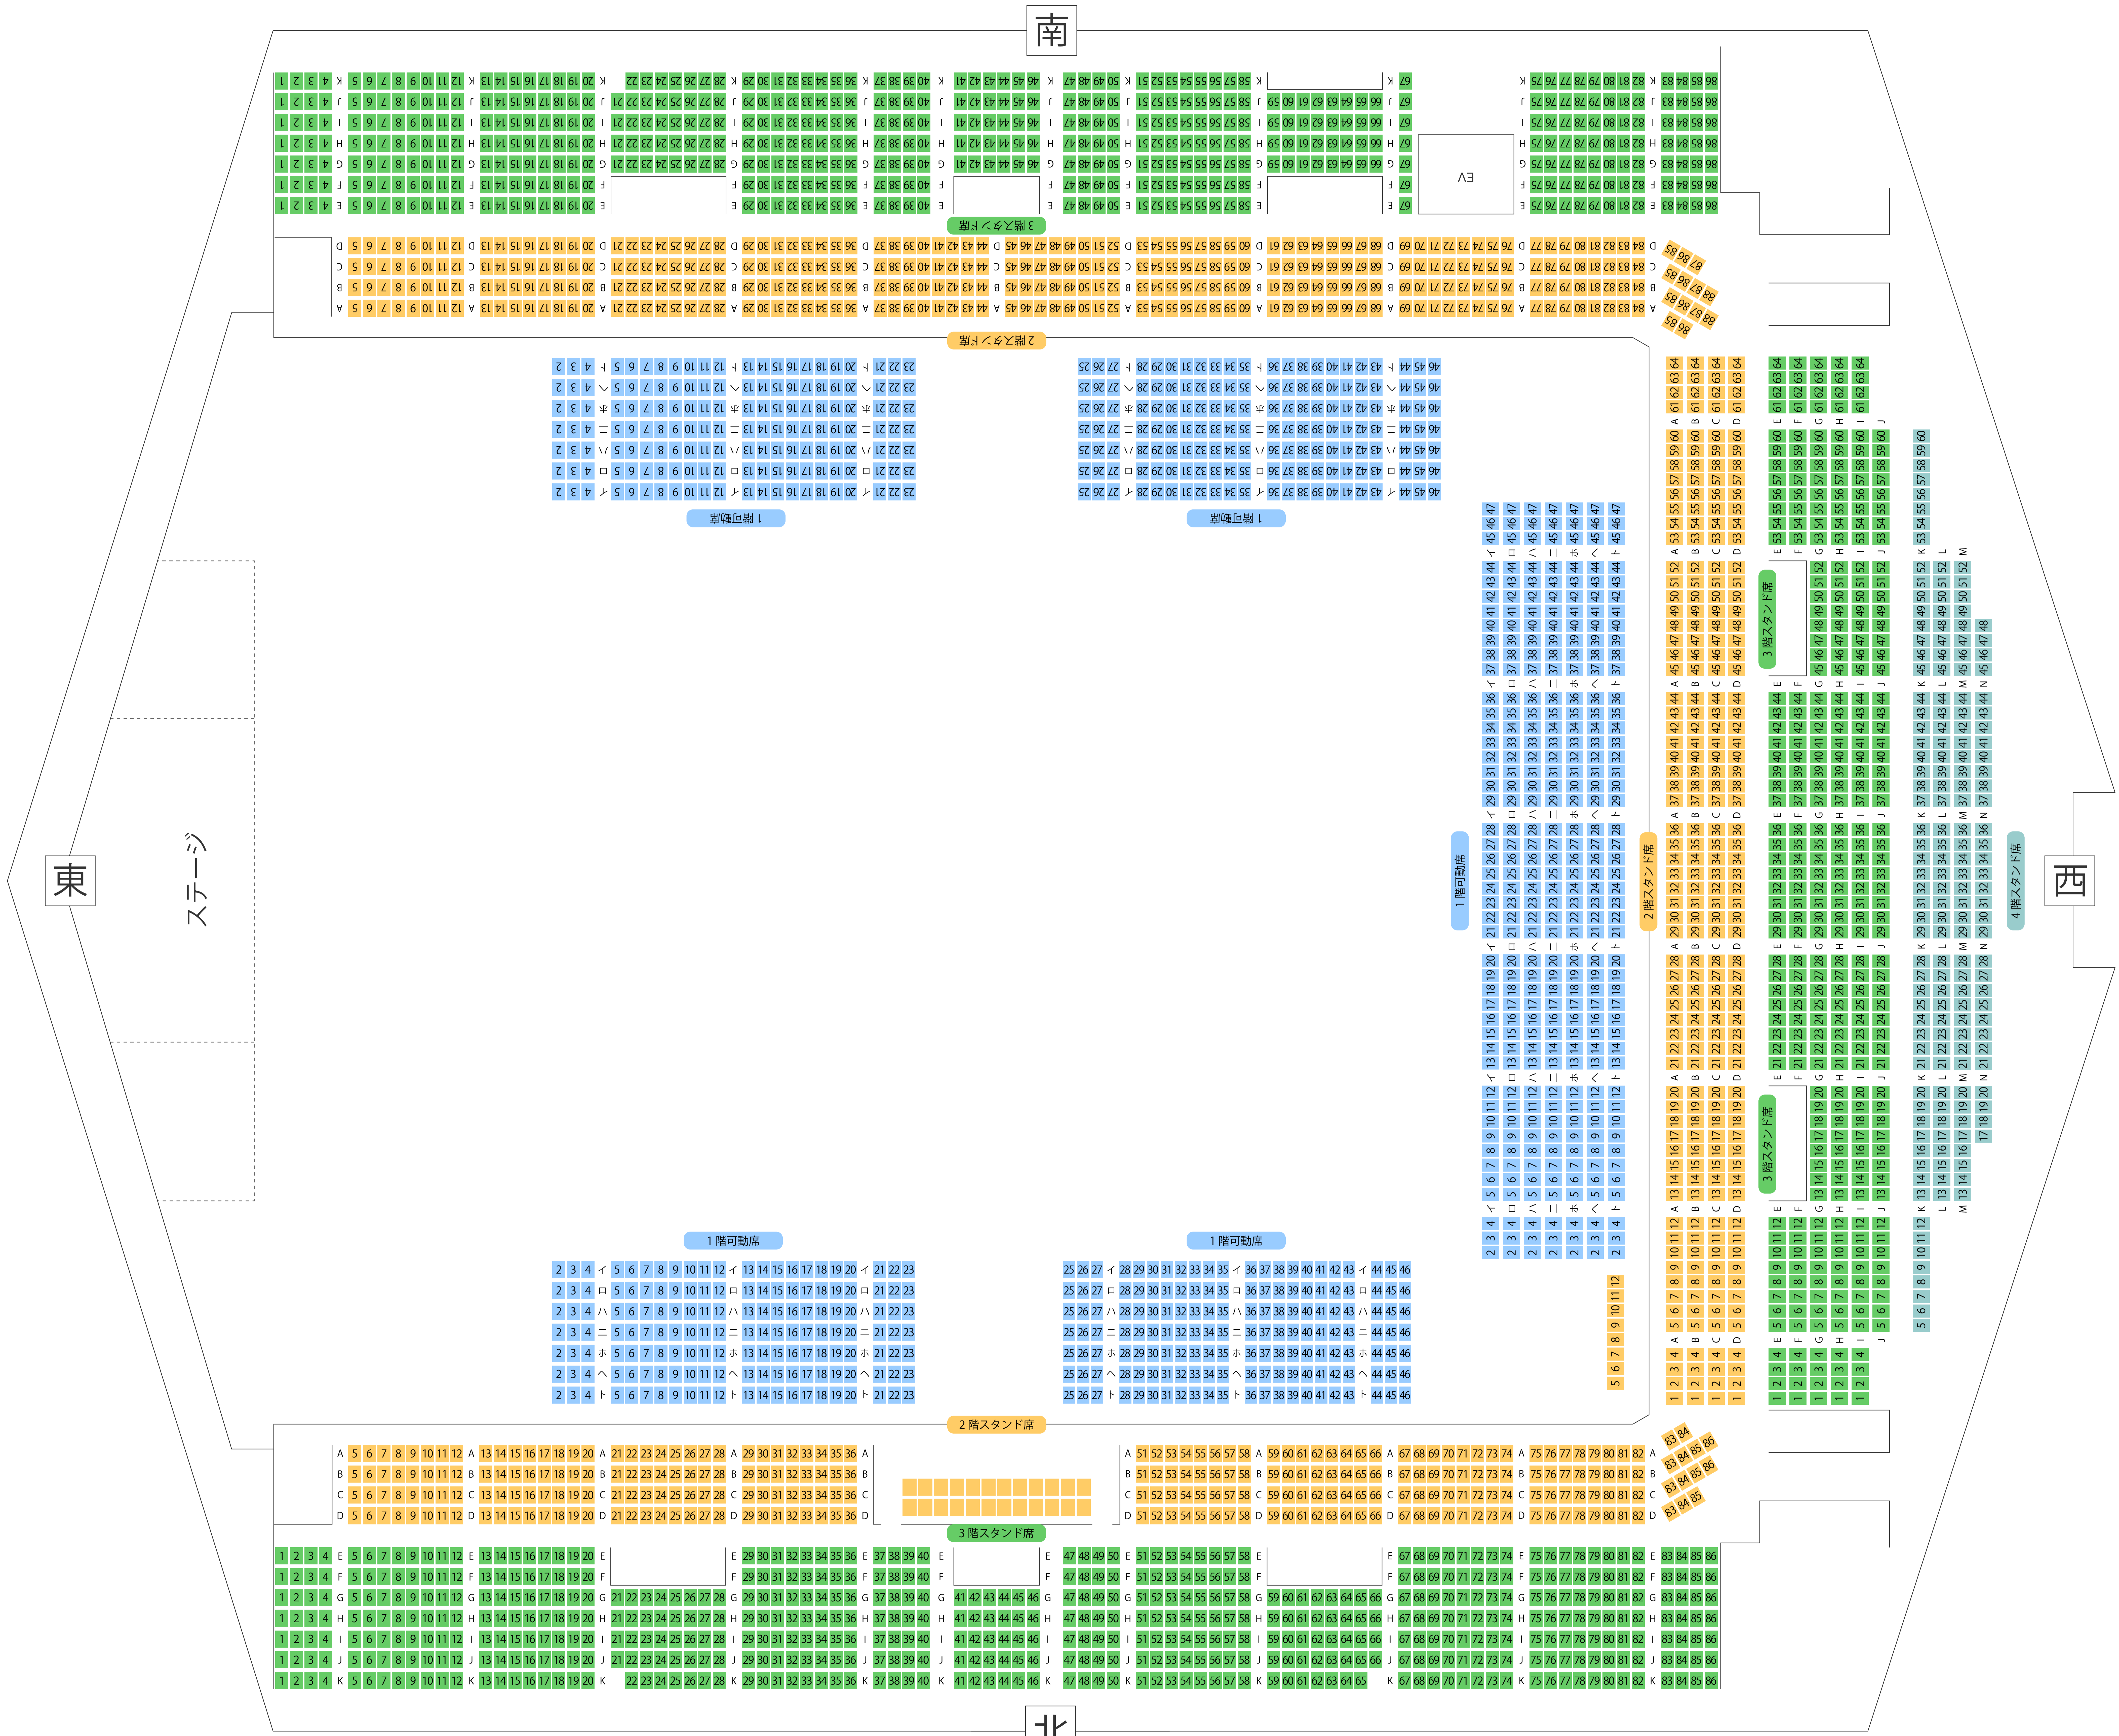

# 福岡市民体育館

## 第1競技場座席表

最大収容 3,364席

千代県庁口駅から徒歩約1分

駐車場 ファミレス カフェ コンビニ ホテル