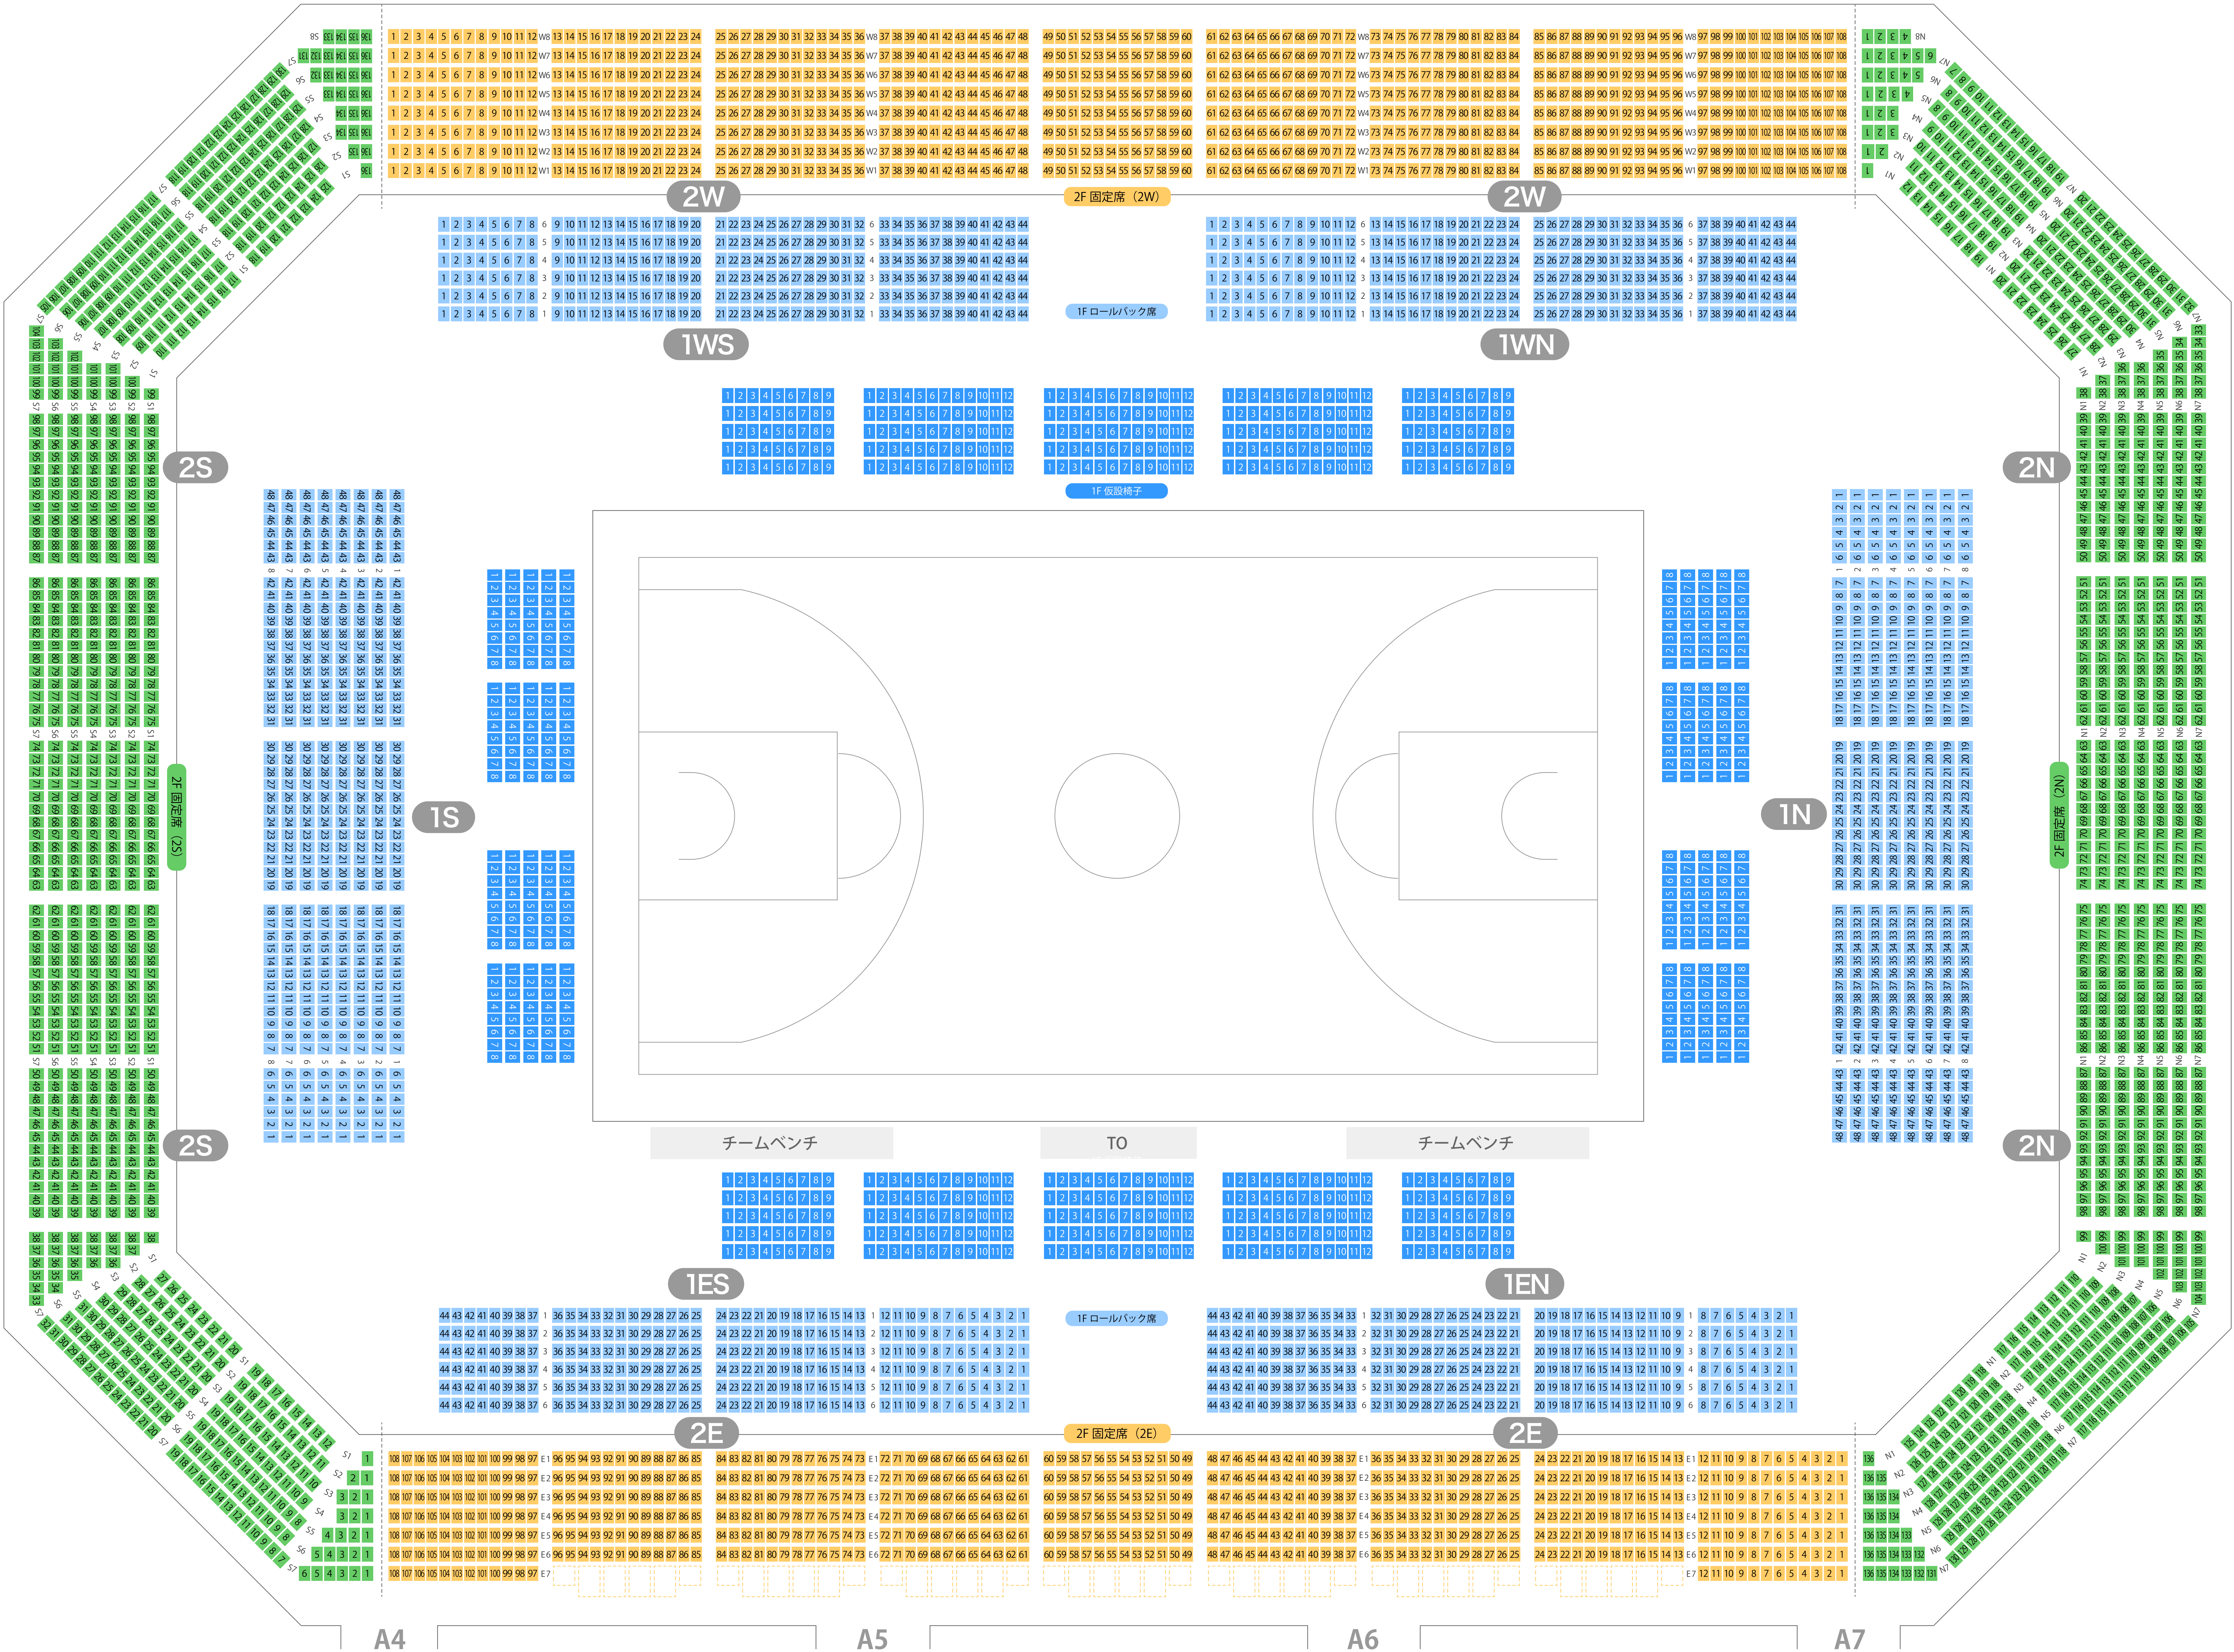

照葉積水ハウスアリーナ 福岡市総合体育館

メインアリーナ座席表

最大収容 5,042席

駐車場 ファミレス カフェ コンビニ ホテル