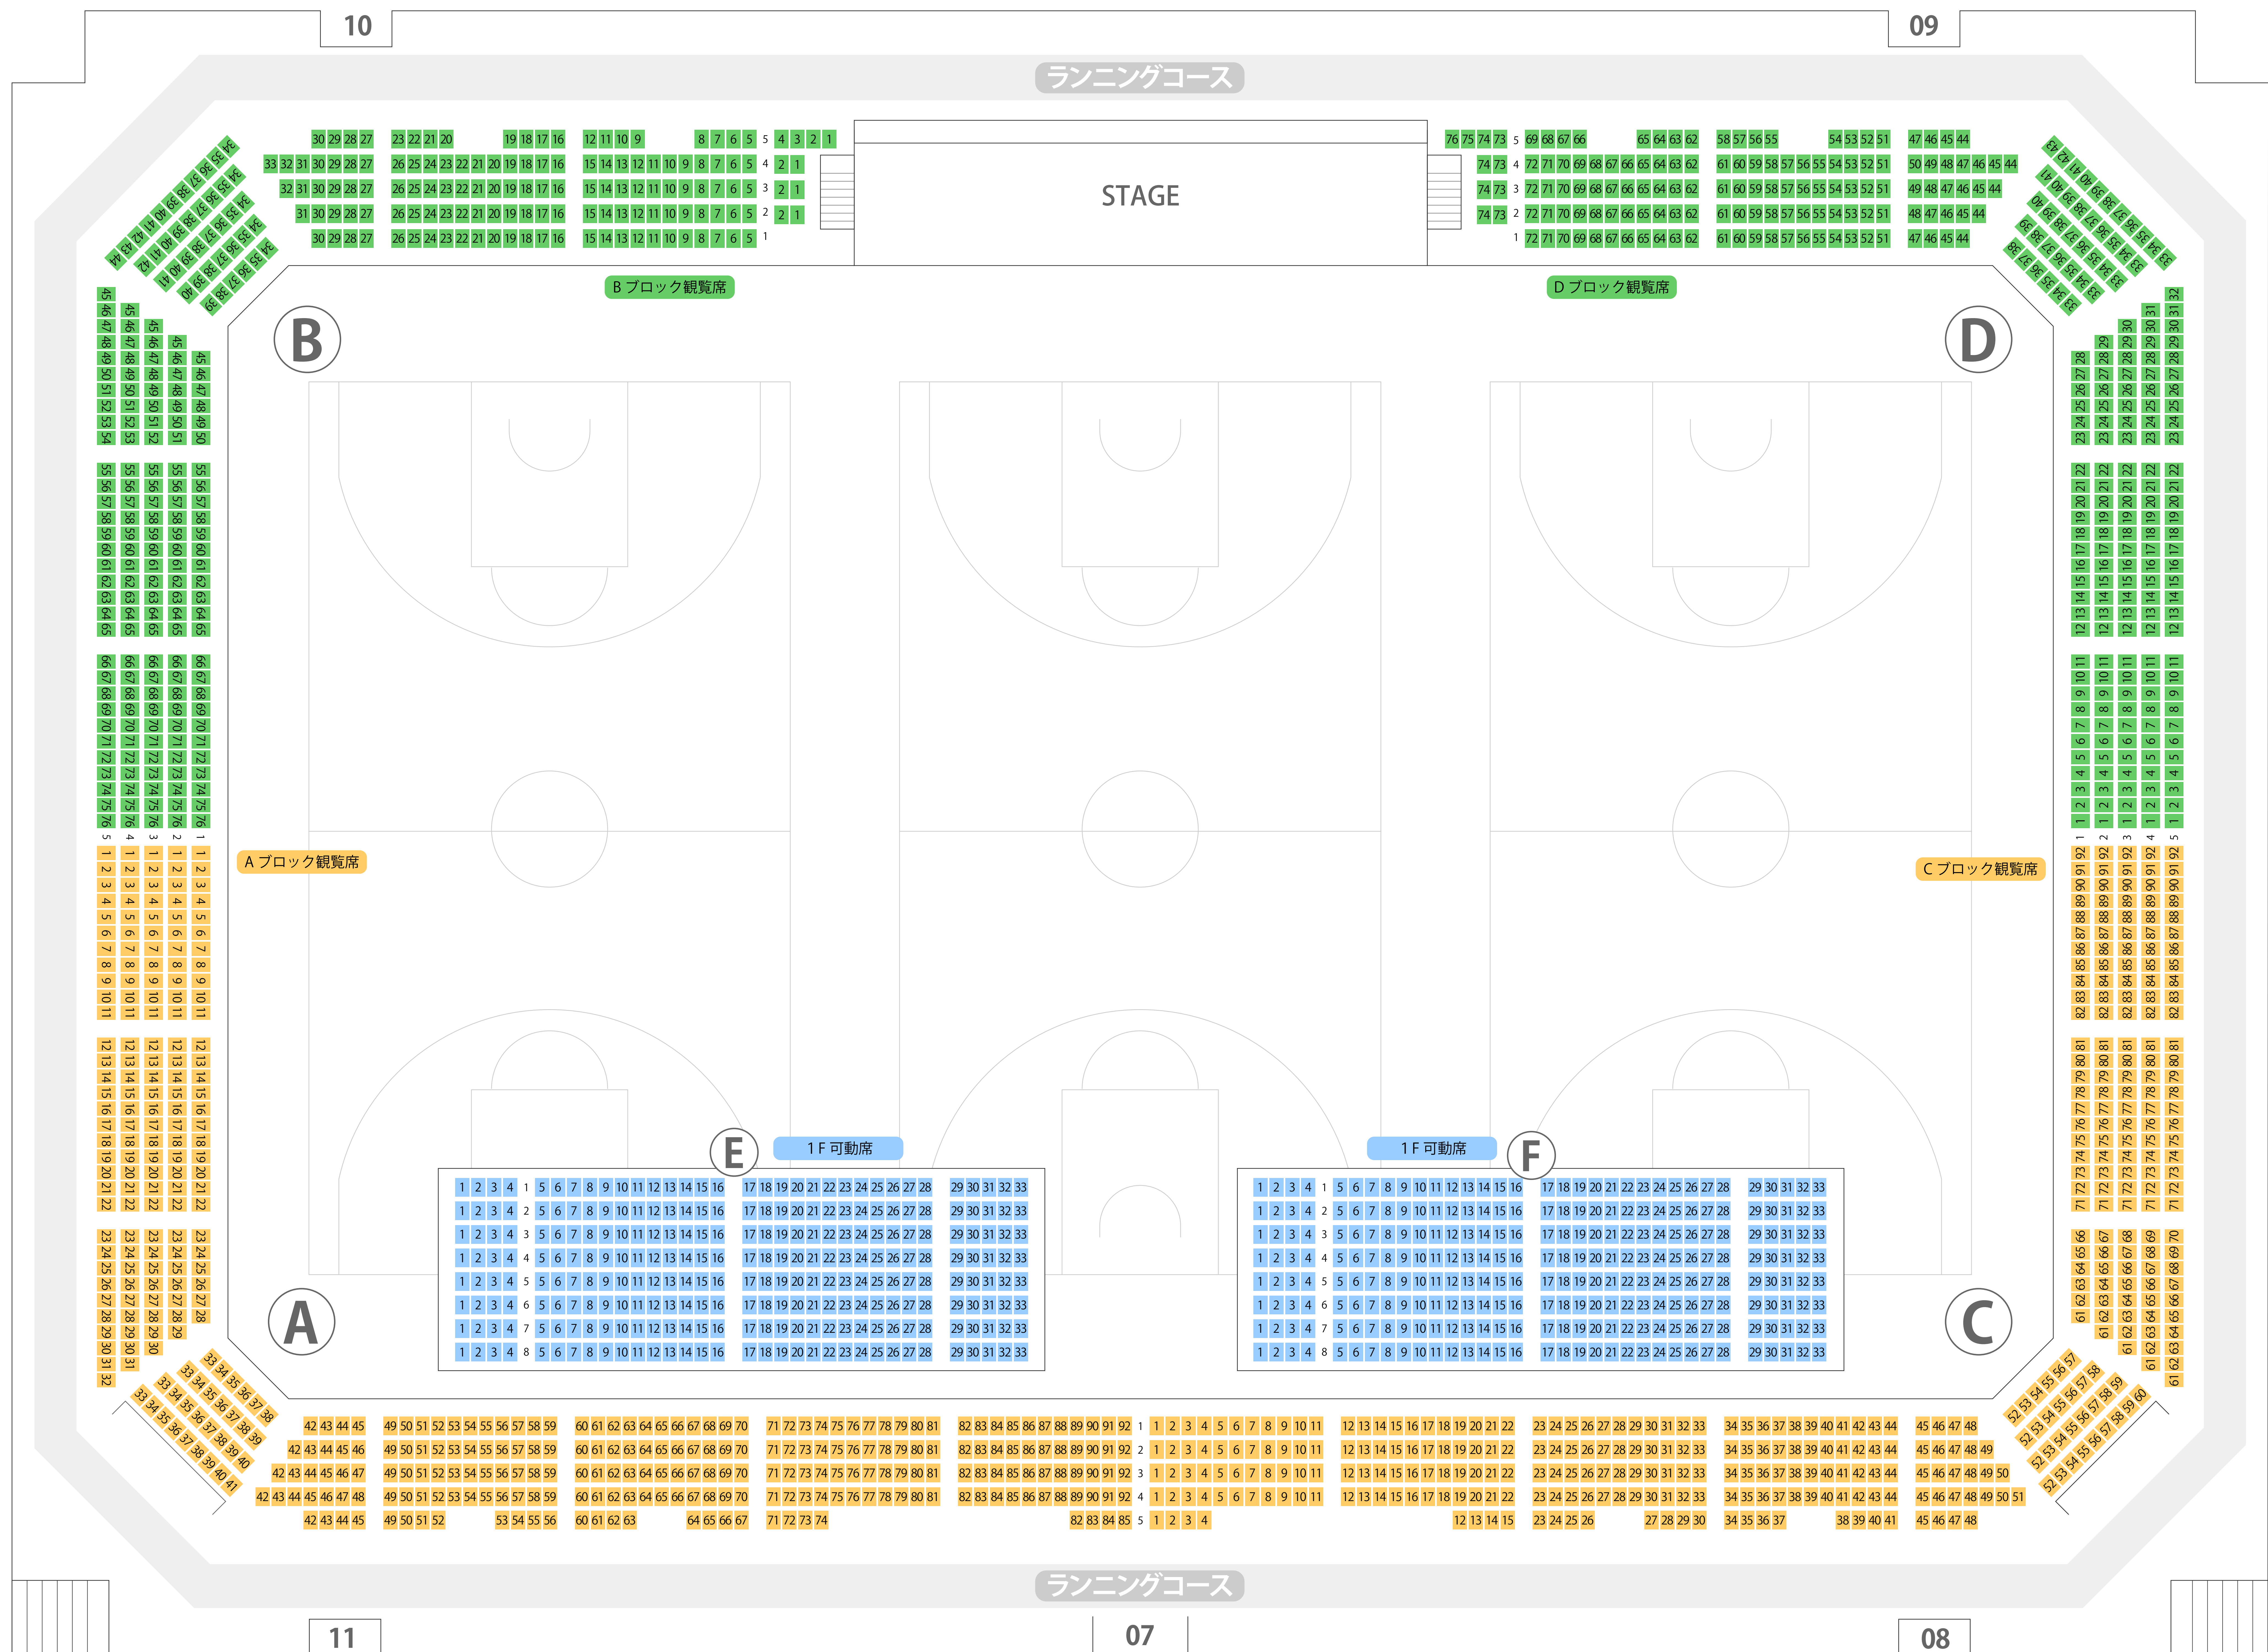

カシマスポーツセンター

メインアリーナ座席表

最大収容 2,002席

鹿島サッカースタジアム駅から
徒歩約5分

駐車場

ファミレス

カフェ

コンビニ

ホテル