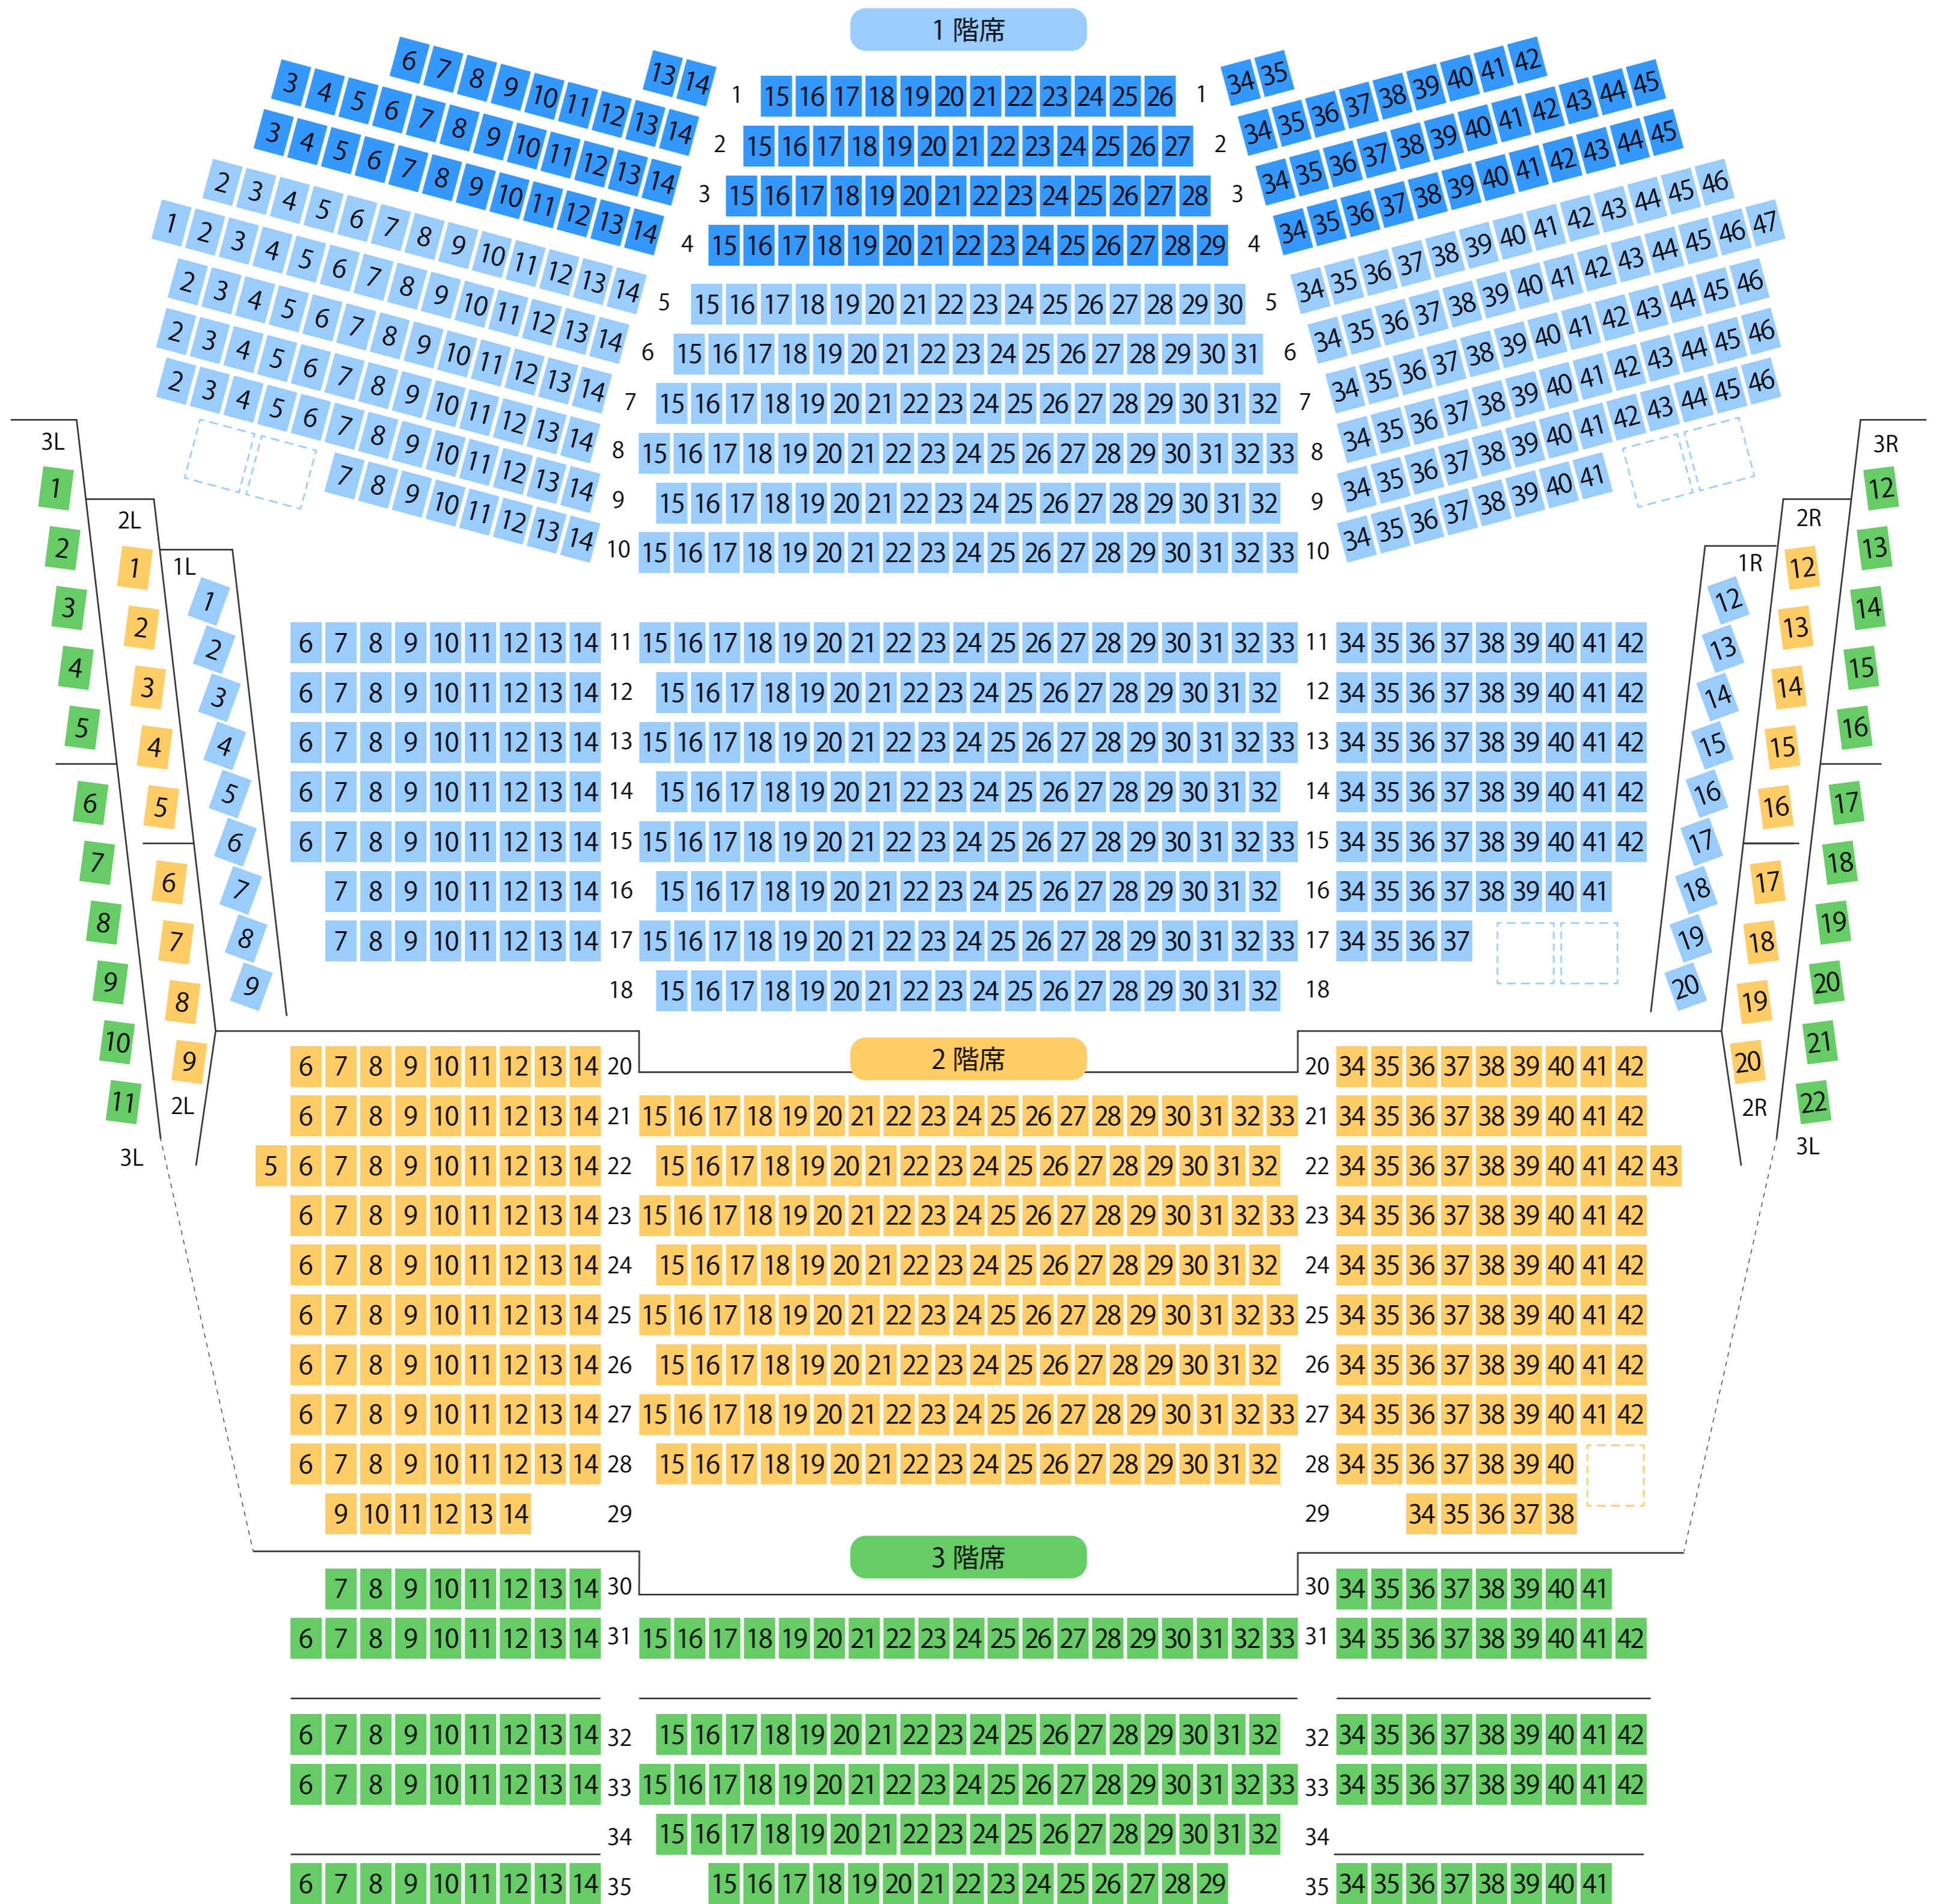

ひらしん平塚文化芸術ホール

大ホール座席表

最大収容 1,207席

20211122