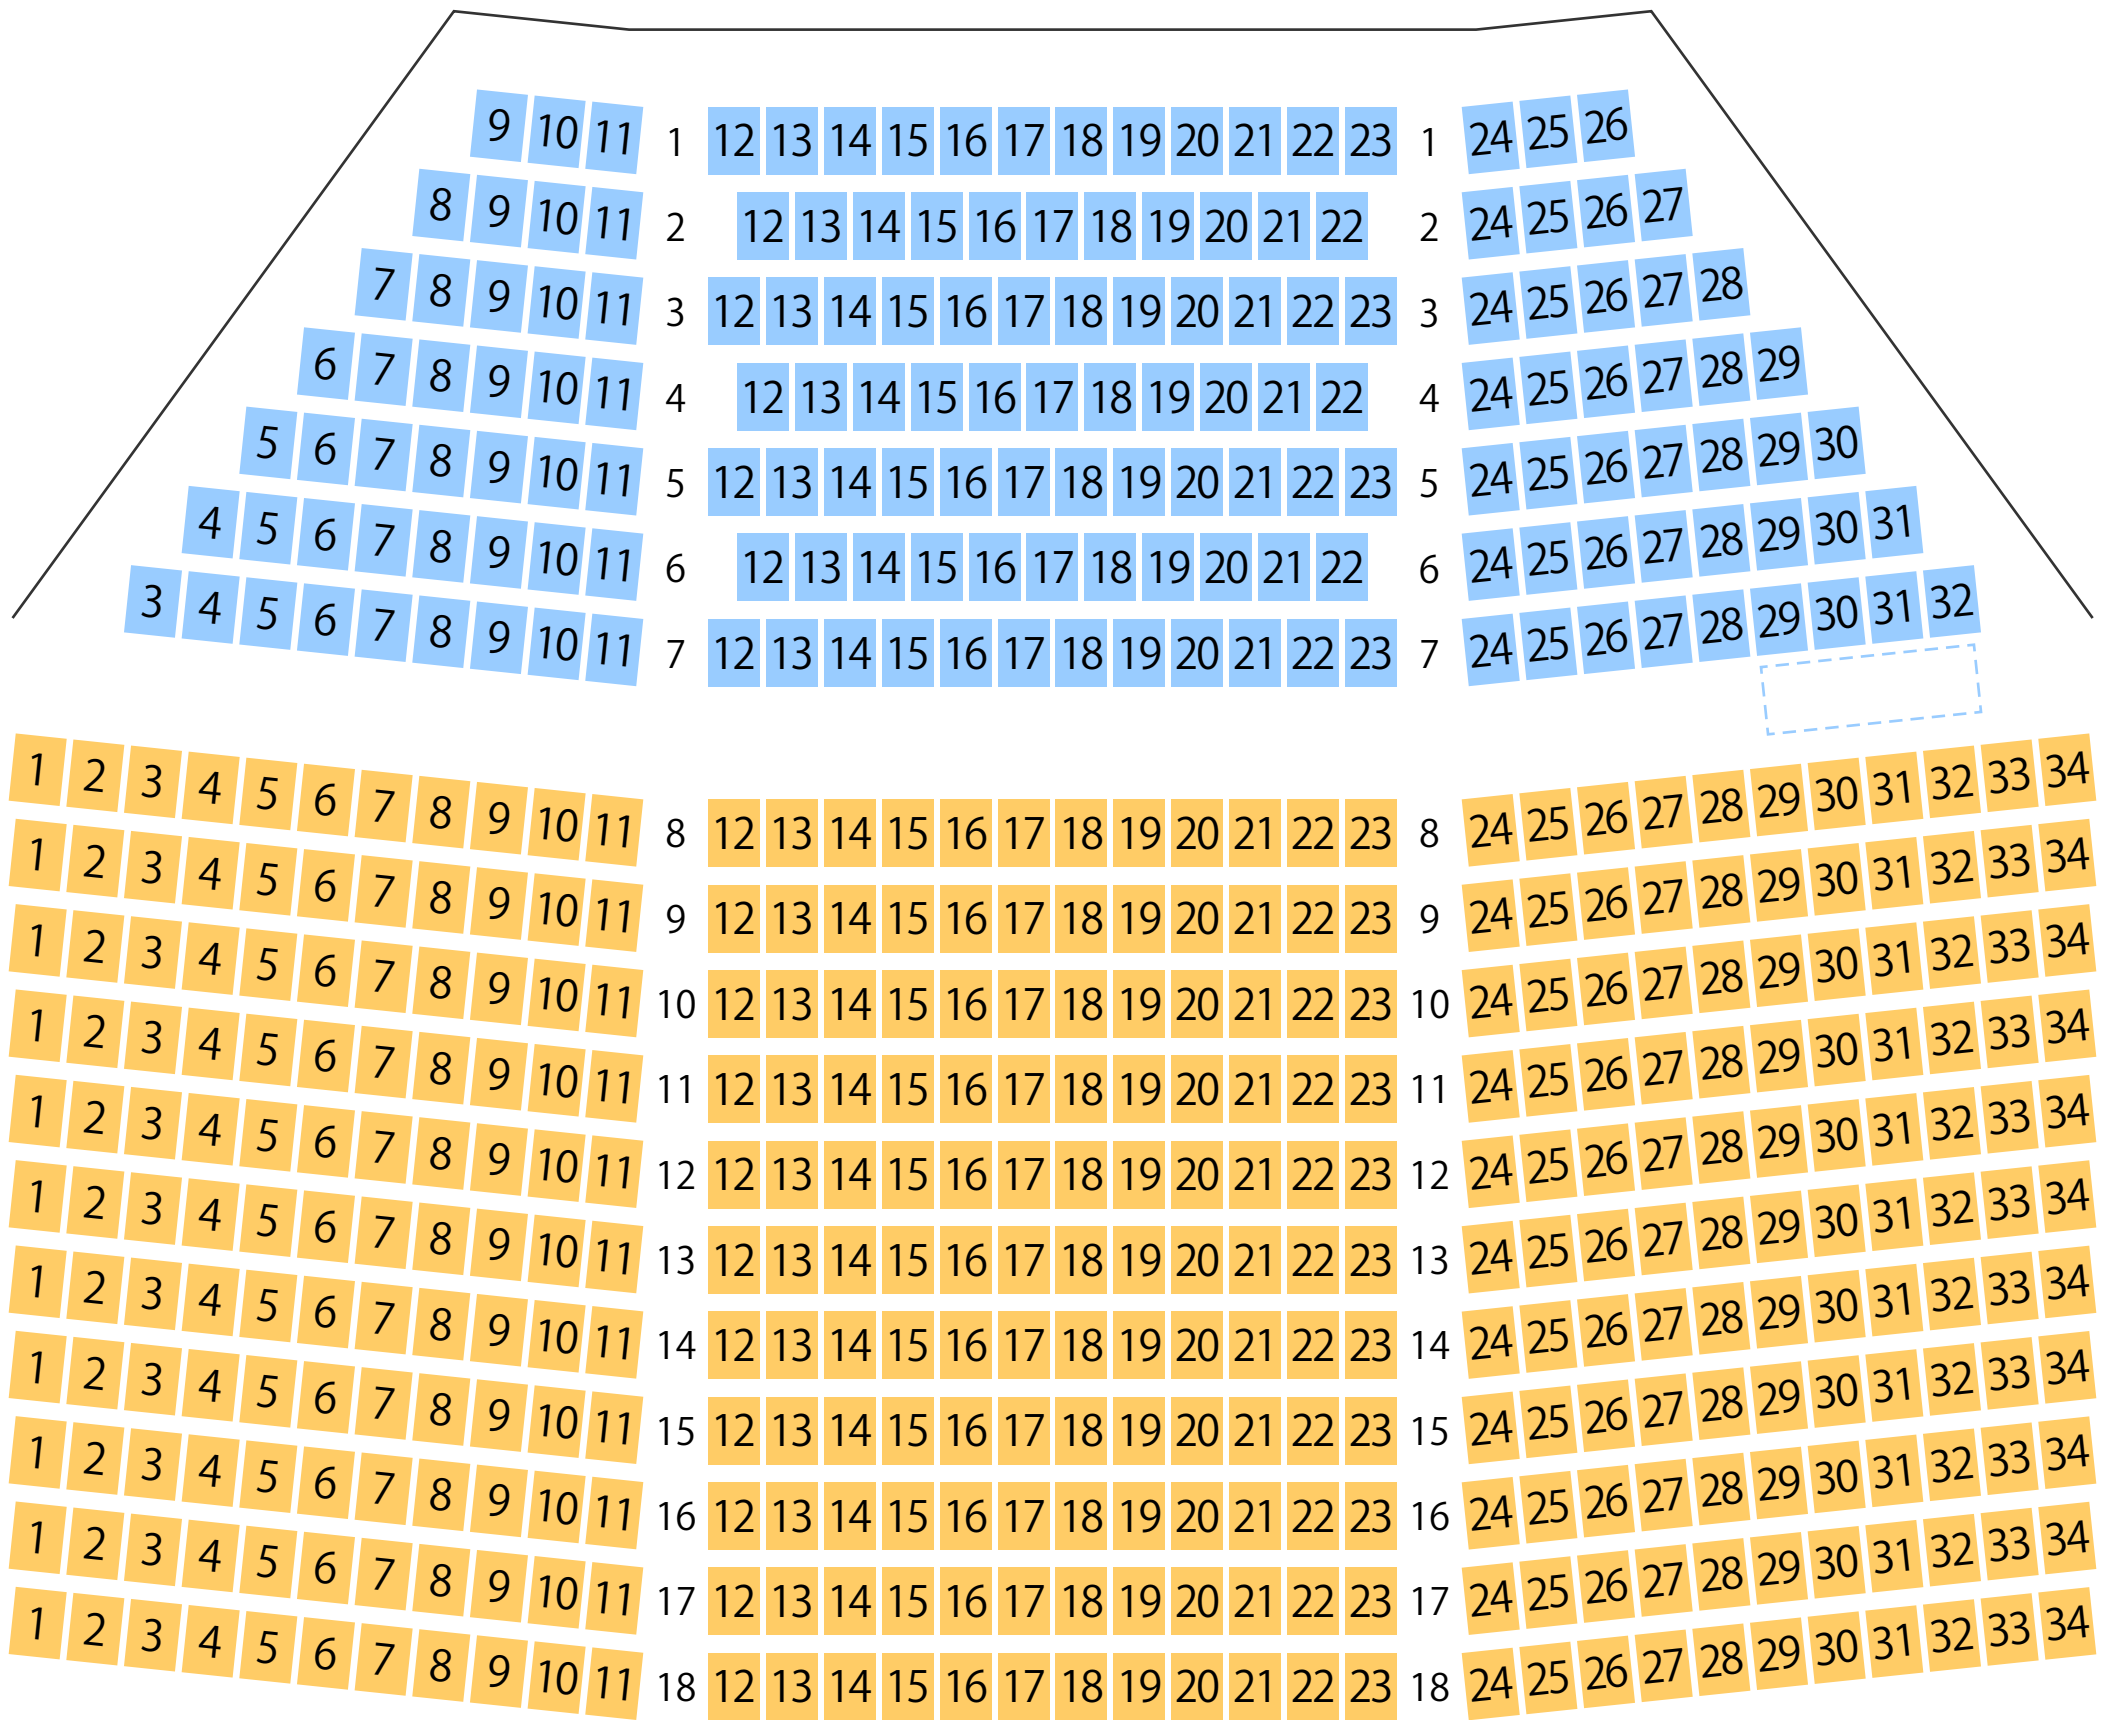

愛川町文化会館

ホール座席表

最大収容 **539**席

STAGE

駐車場

ファミレス

カフェ

コンビニ

ホテル