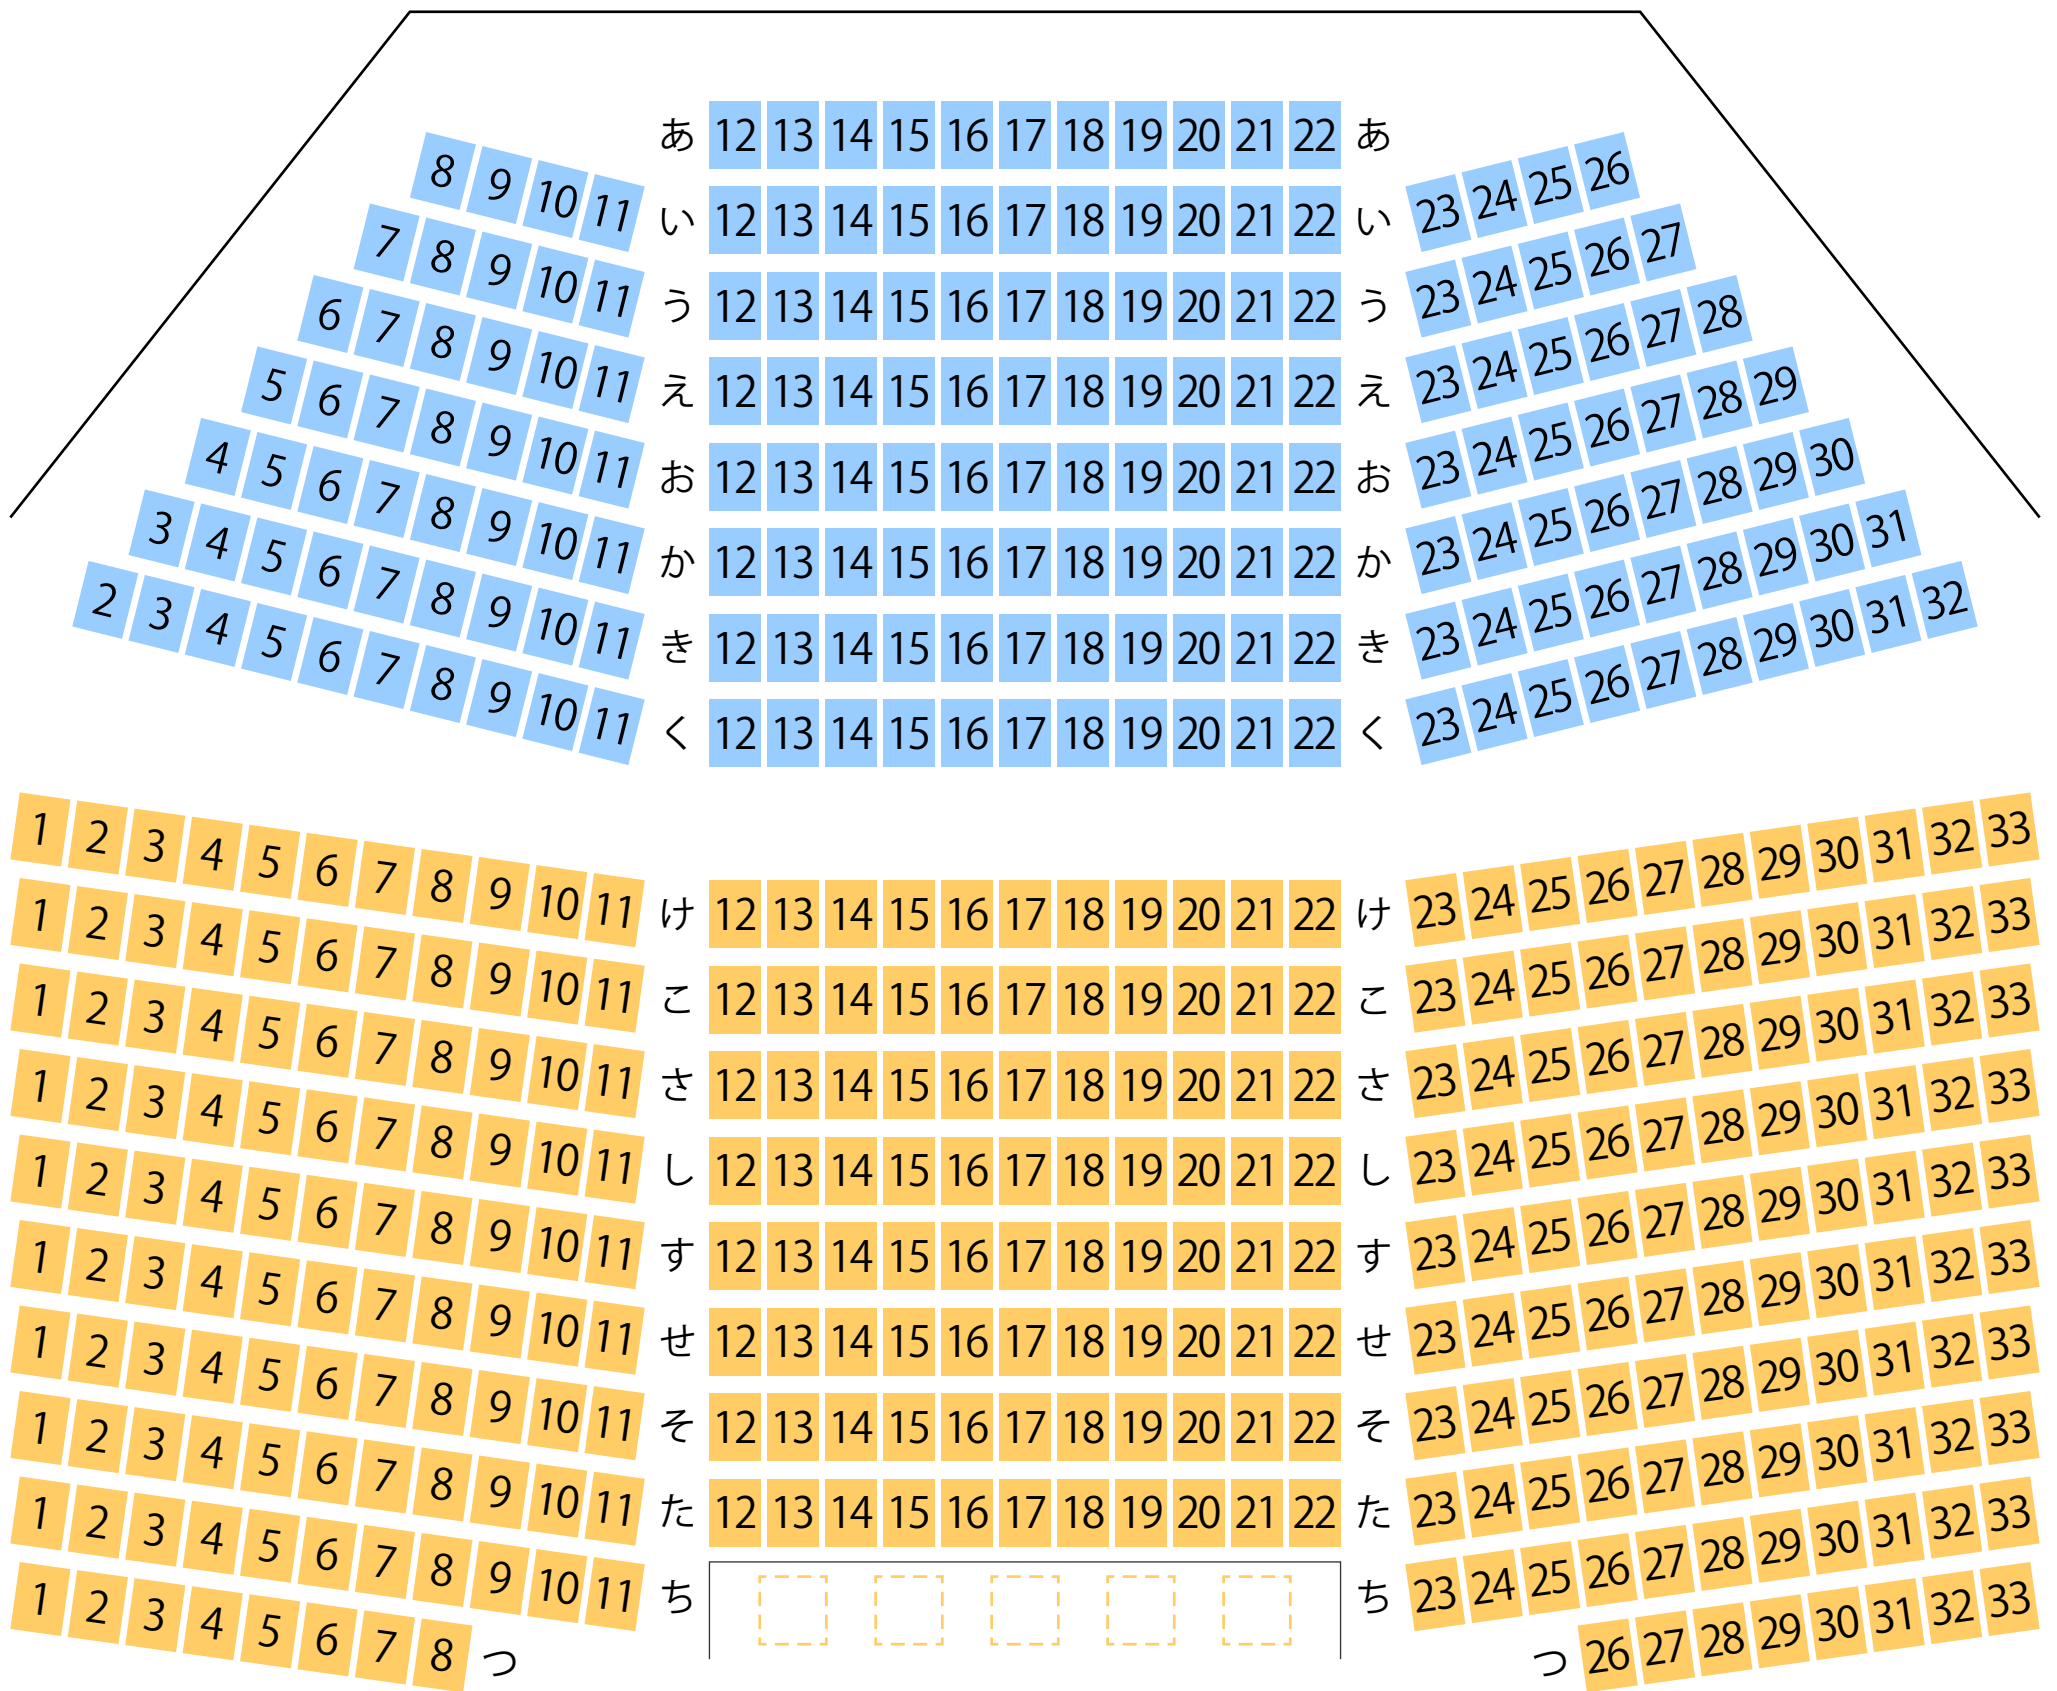

葉山町福祉文化会館

ホール座席表

最大収容 **493**席

STAGE

駐車場

ファミレス

カフェ

コンビニ

ホテル