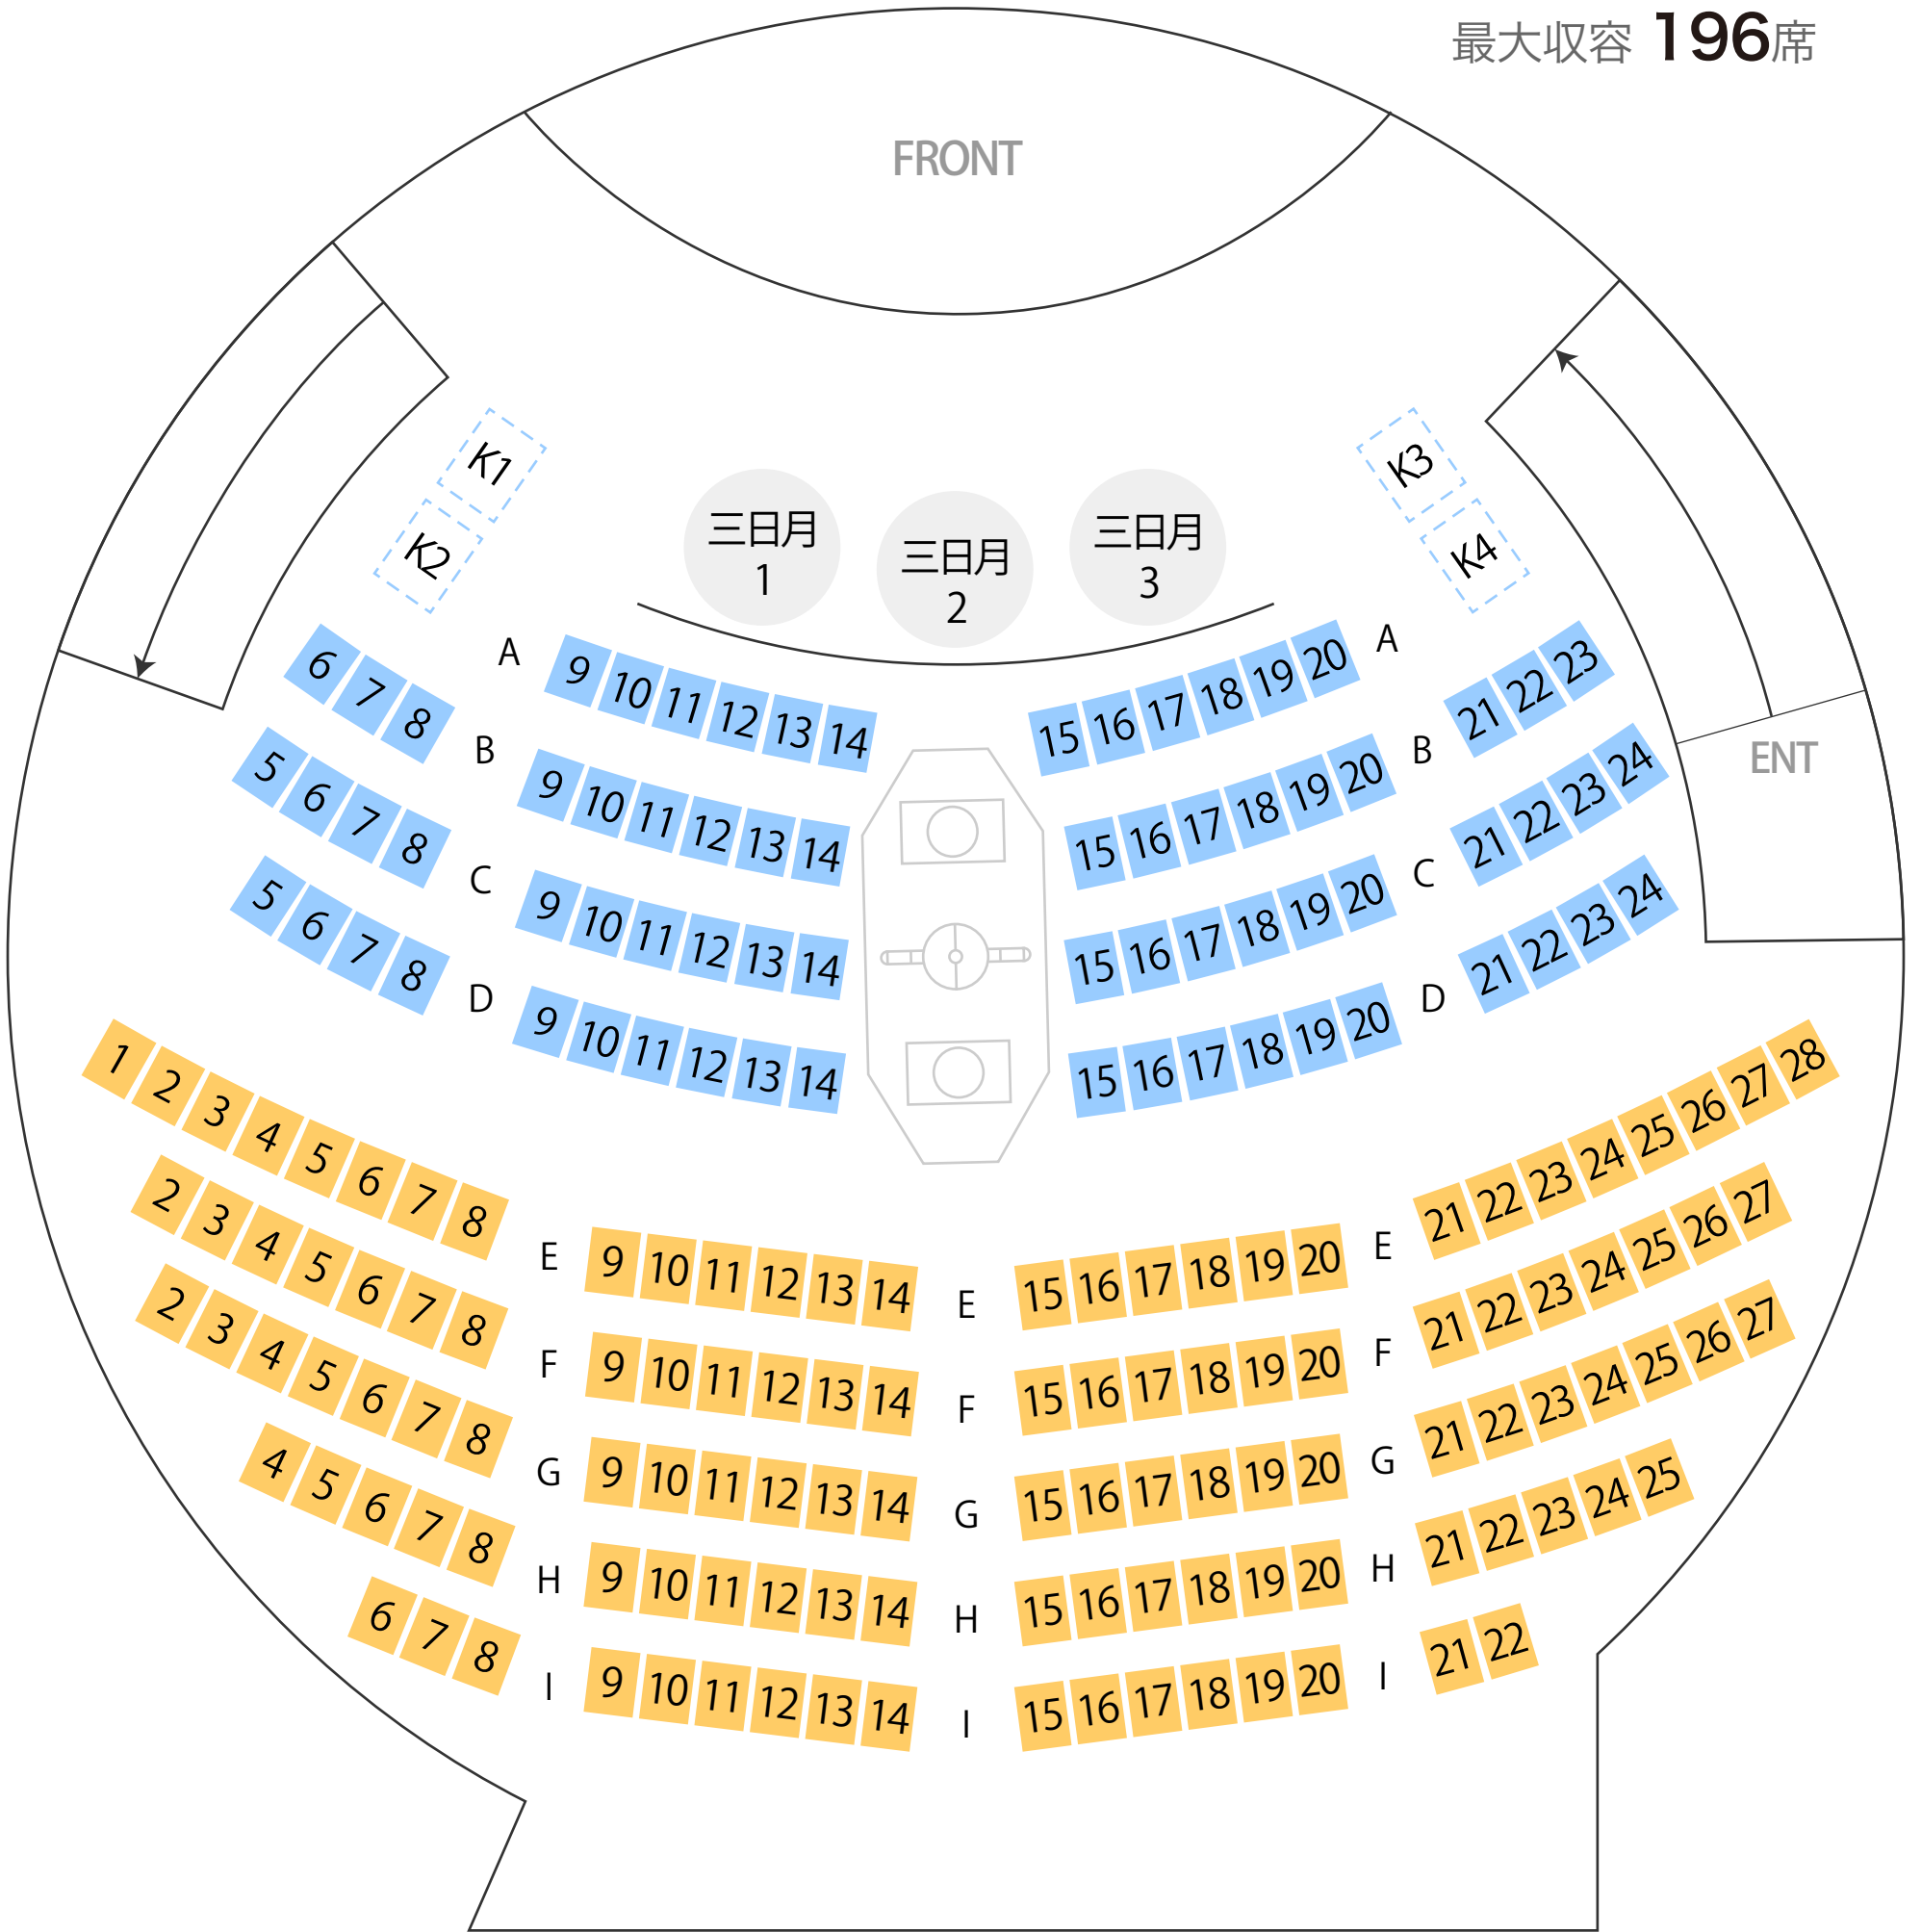

プラネタリウム“天空”

ドーム座席表

最大収容 **196**席

駐車場 ファミレス カフェ コンビニ ホテル