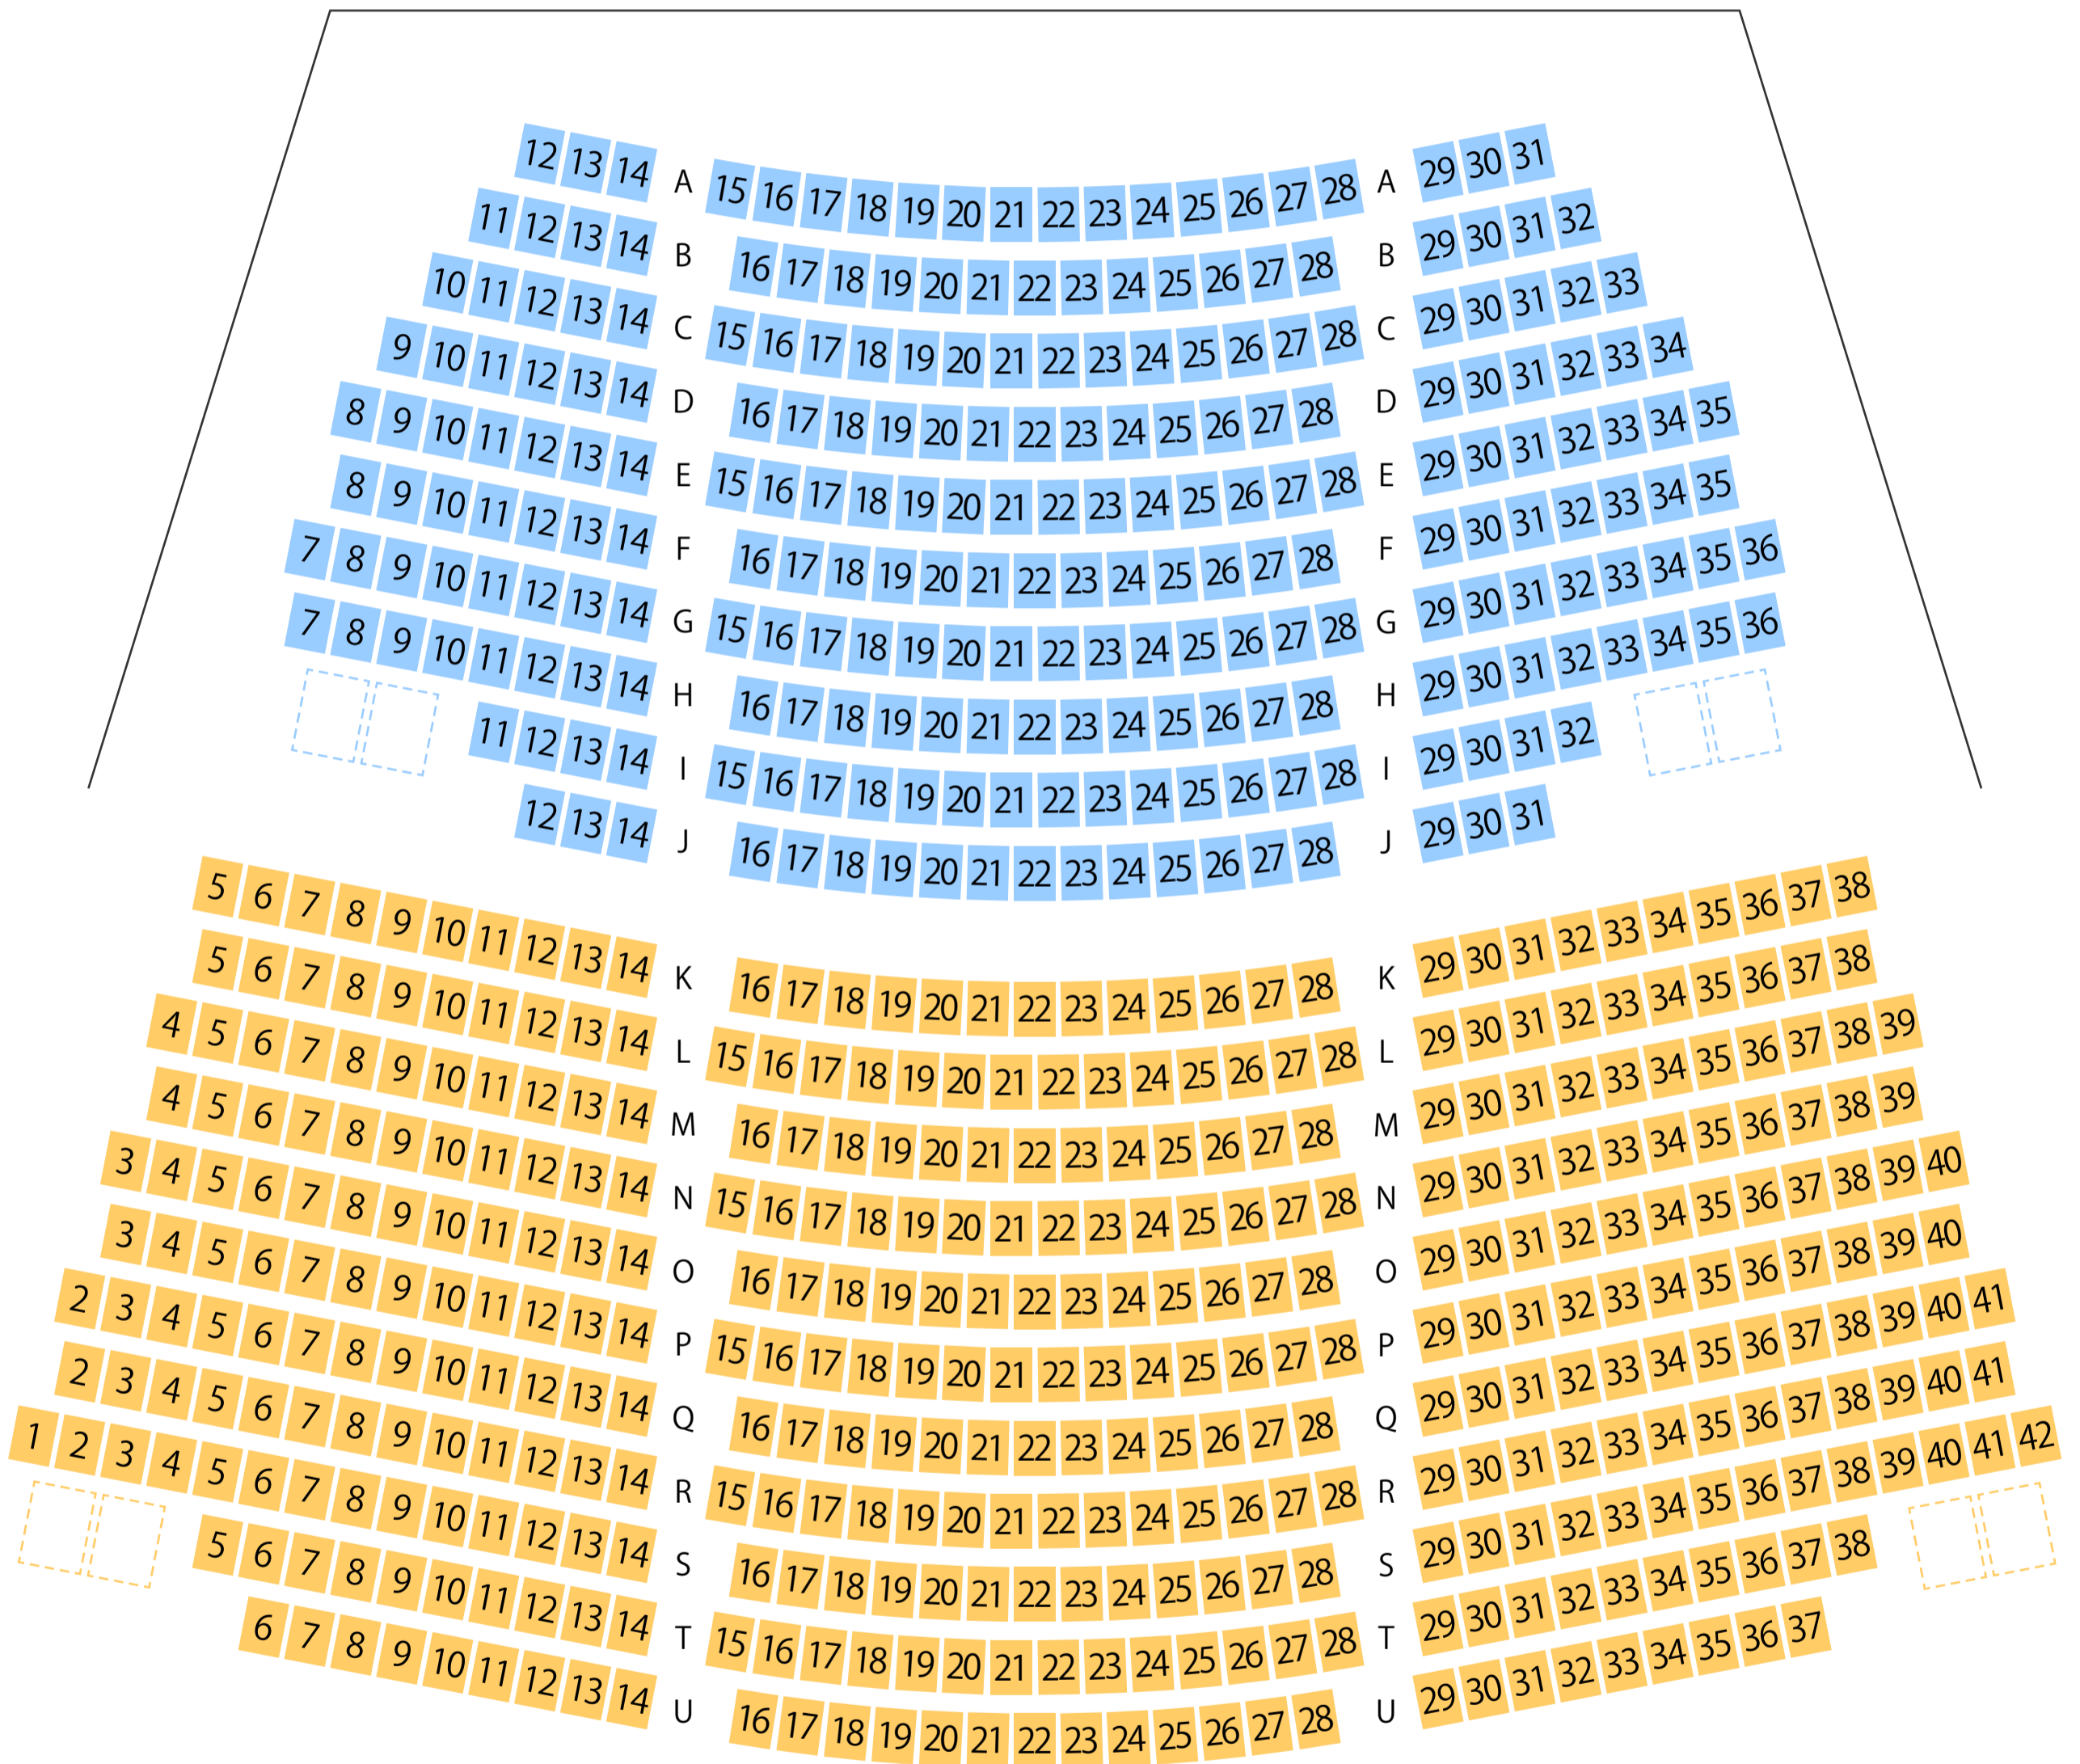

やぶ市民交流広場

YBファブ

YBホール座席表

最大収容 651席

STAGE

八鹿駅から
徒歩約17分

駐車場 ファミレス カフェ コンビニ ホテル