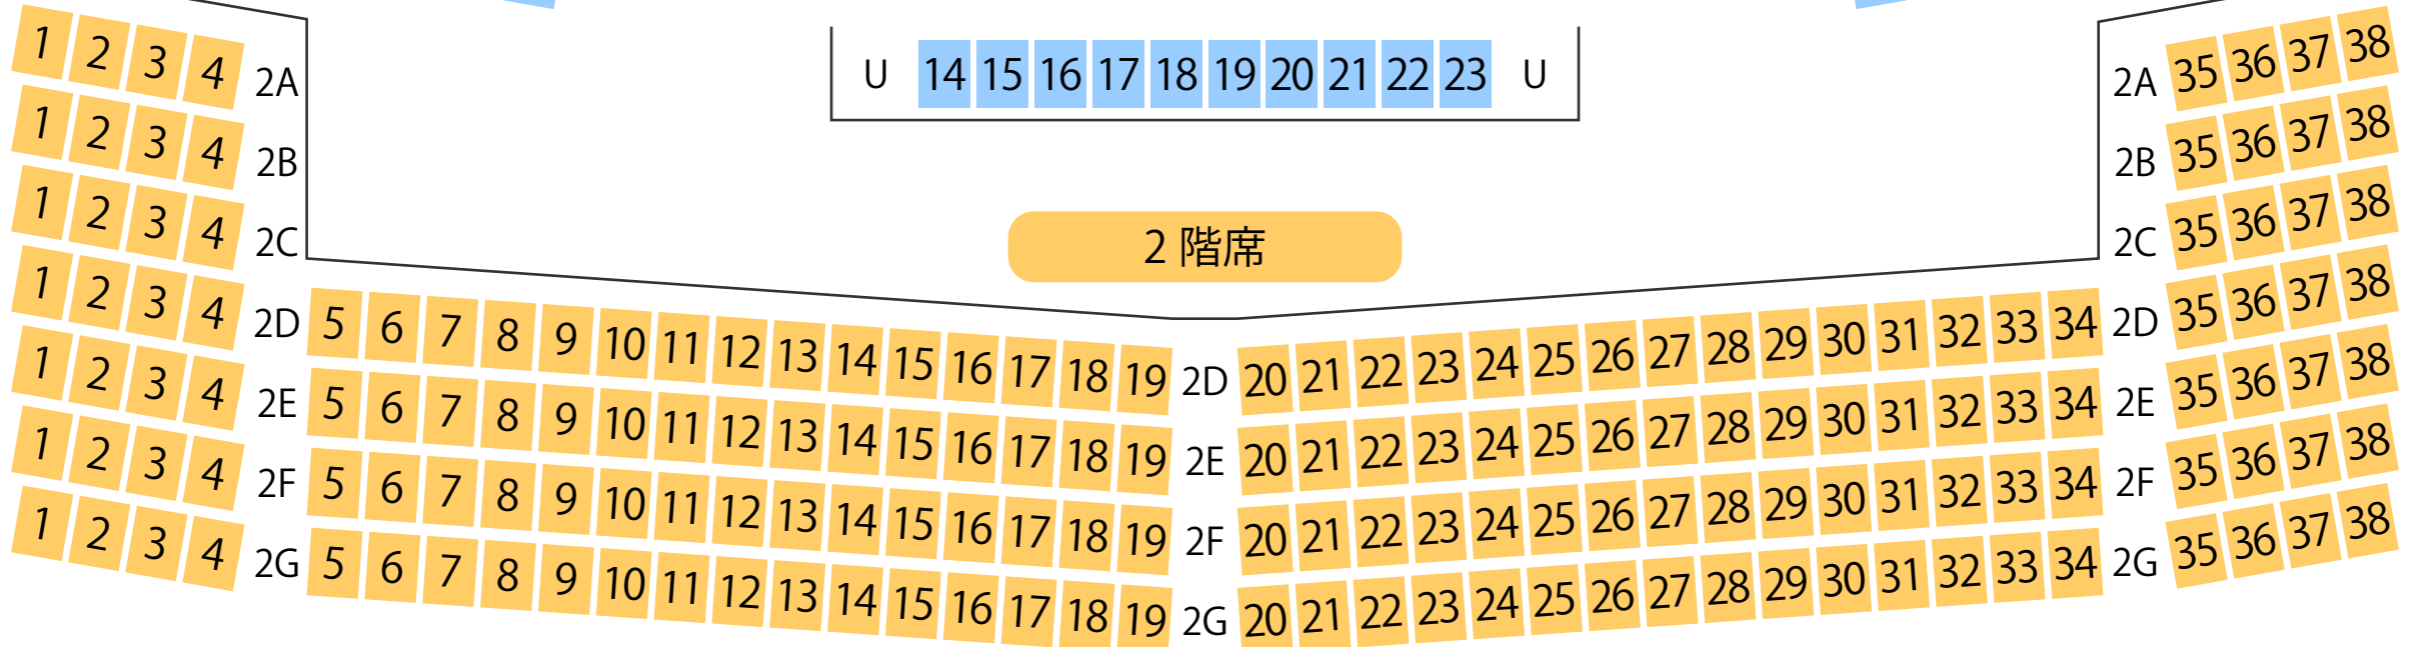

プリモホールゆとろぎ

羽村市生涯学習センター

大ホール座席表

最大収容 **854**席

1階席

2階席

20220803