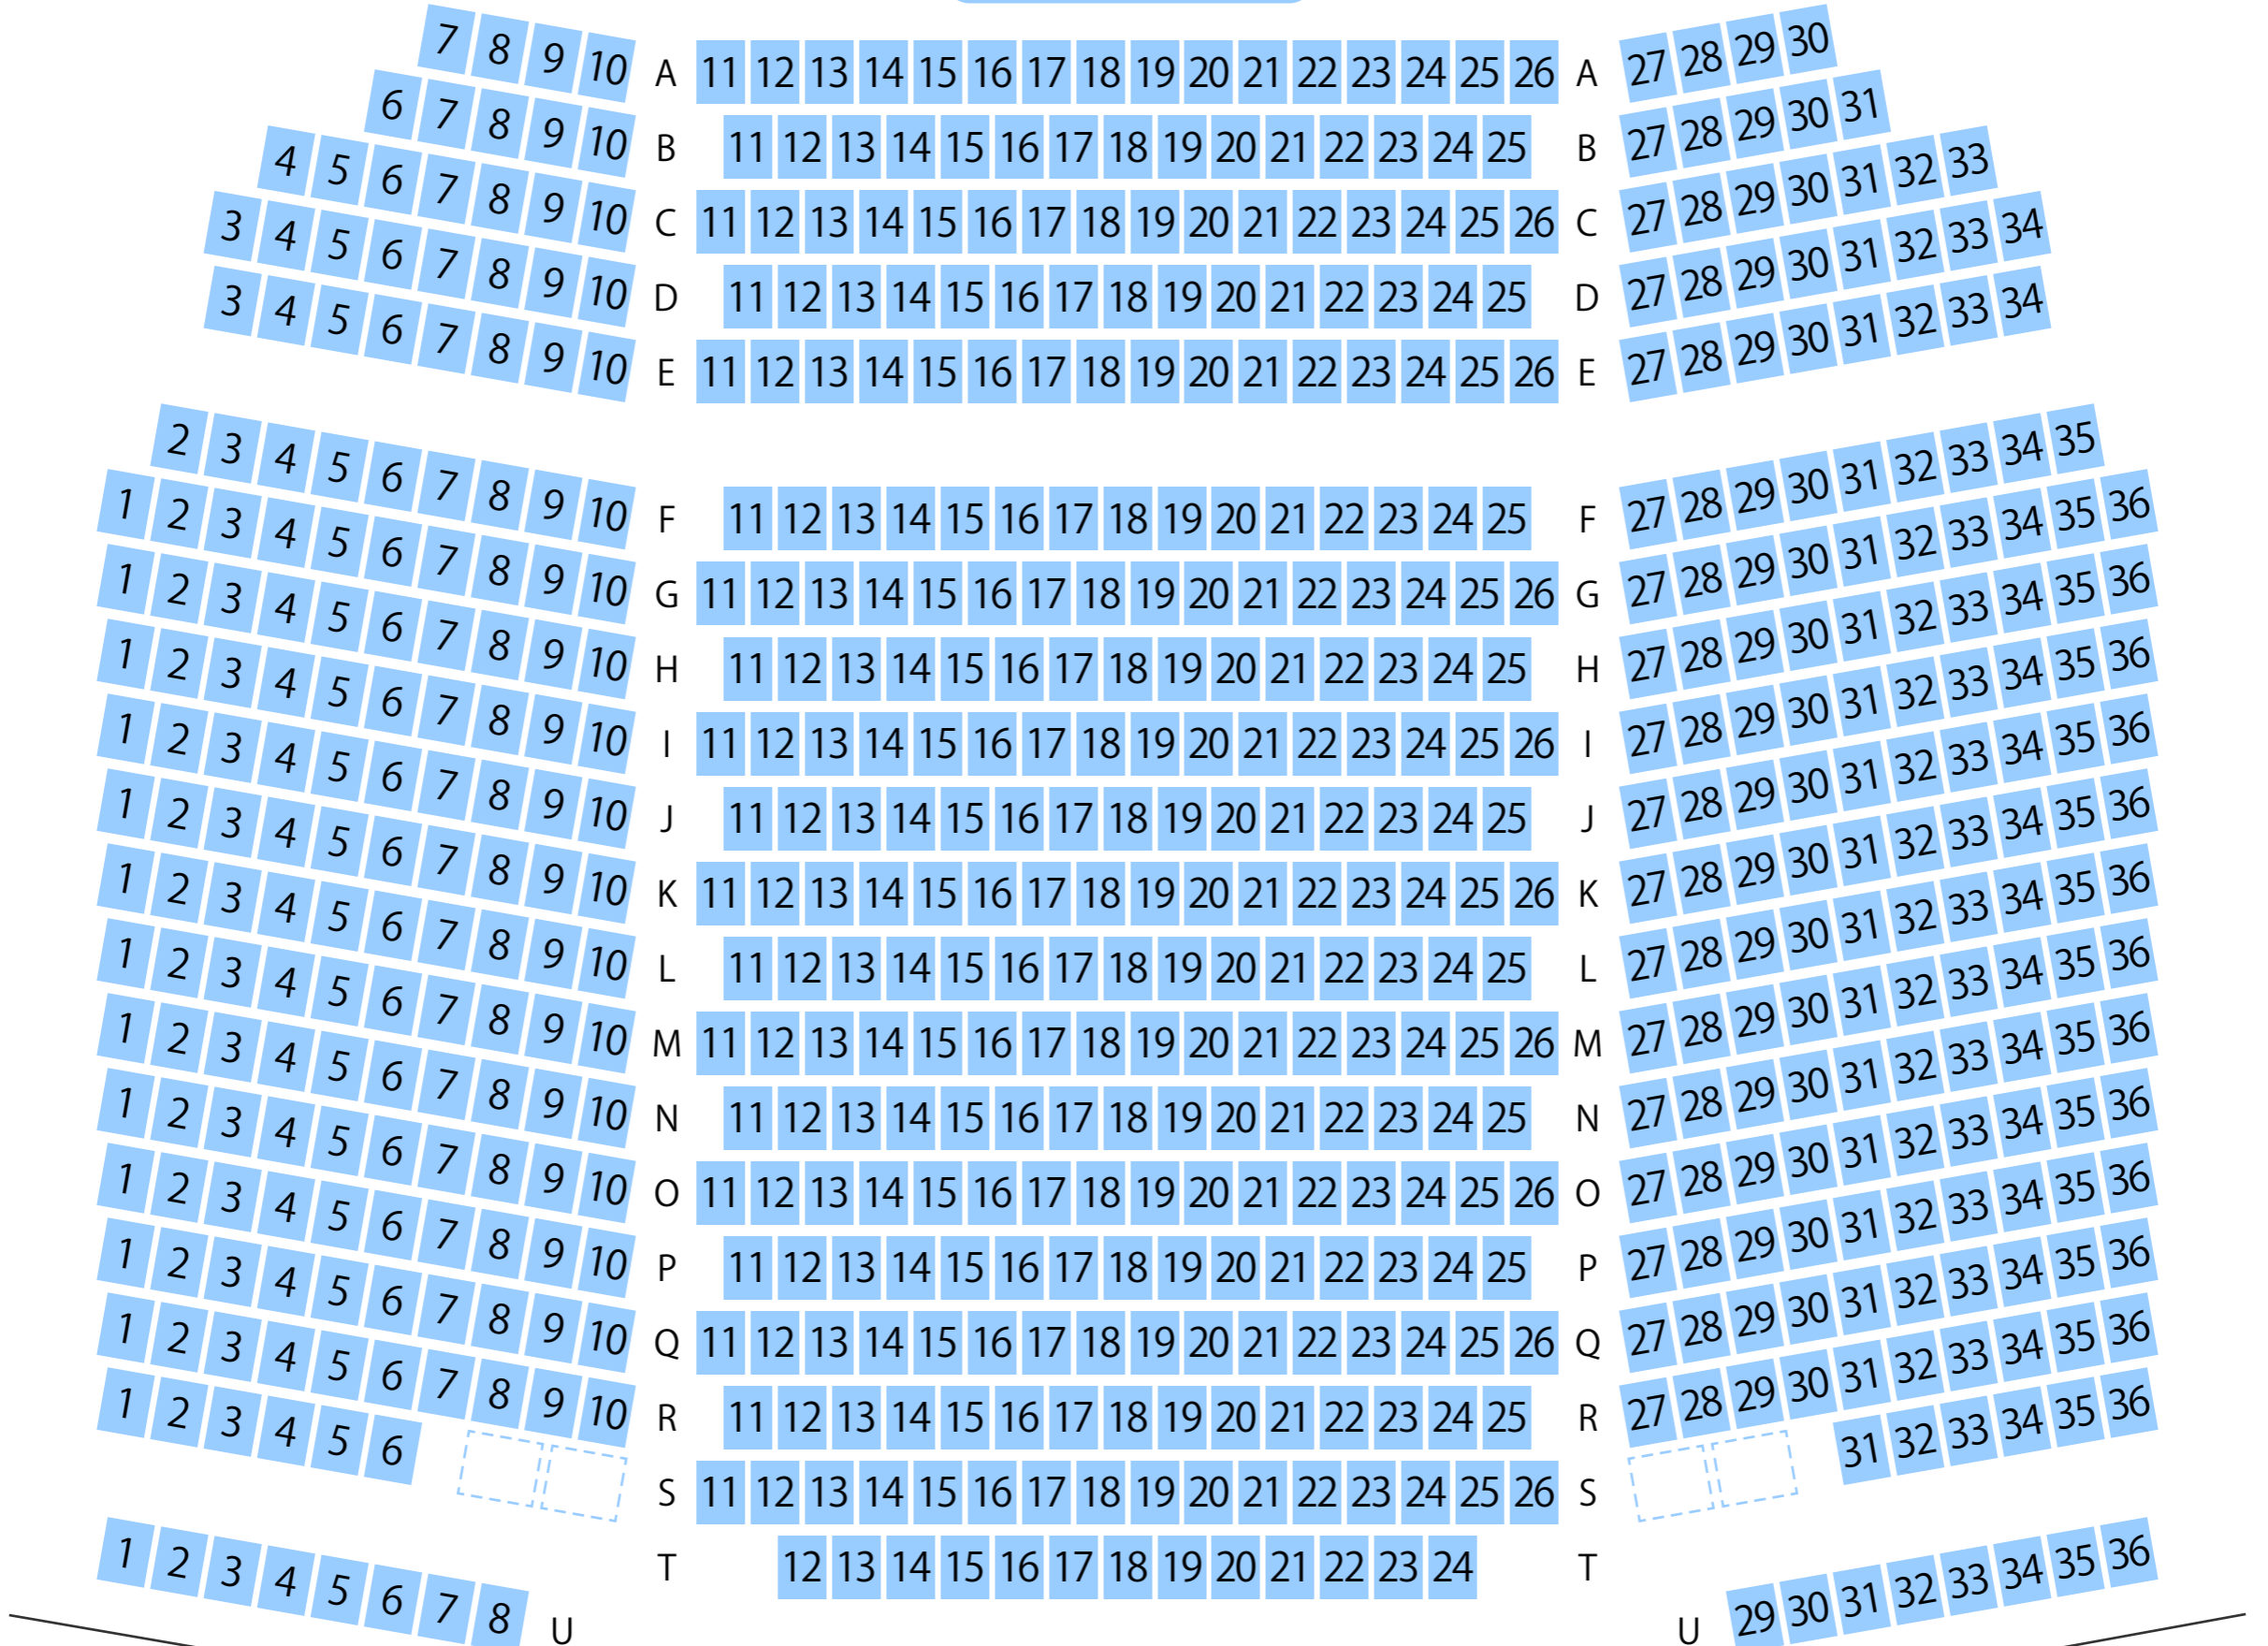

プリモホールゆとろぎ

羽村市生涯学習センター

大ホール座席表

最大収容 **854**席

1階席

2階席

20220803