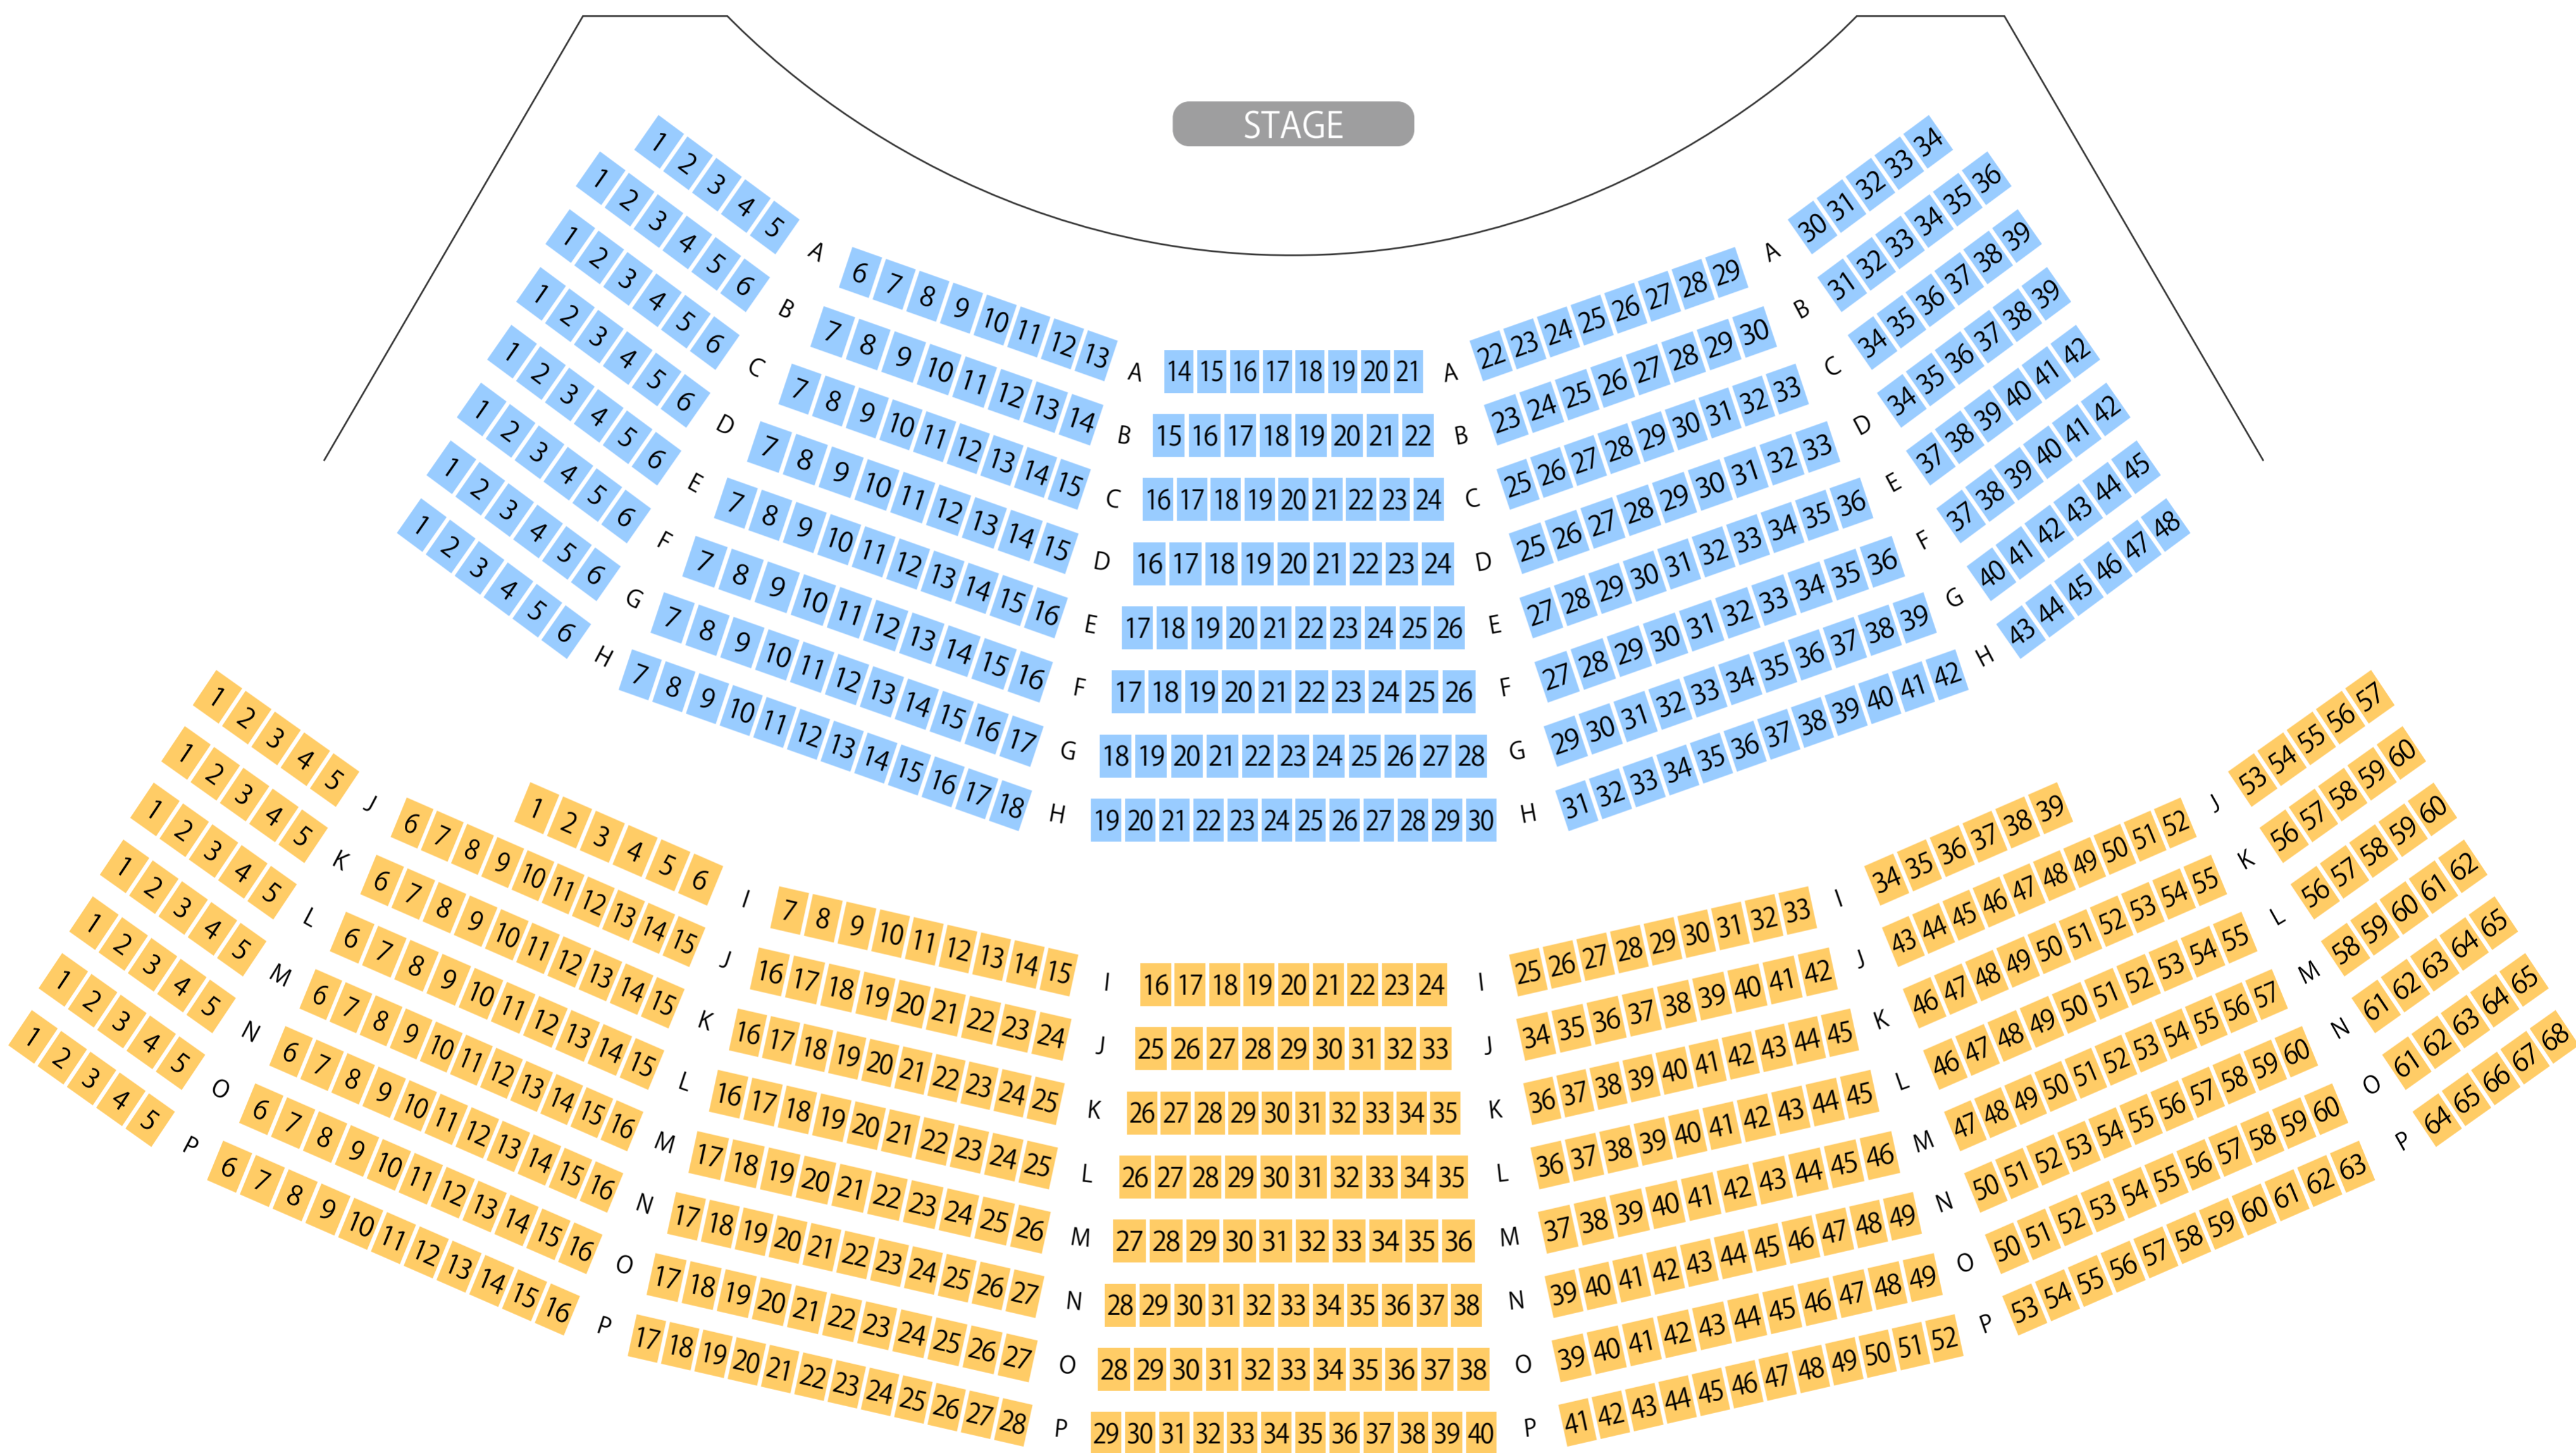

京都外国語大学

森田記念講堂

講堂座席表

最大収容 **801** 席

山ノ内駅から
徒歩約10分

駐車場

ファミレス

カフェ

コンビニ

ホテル