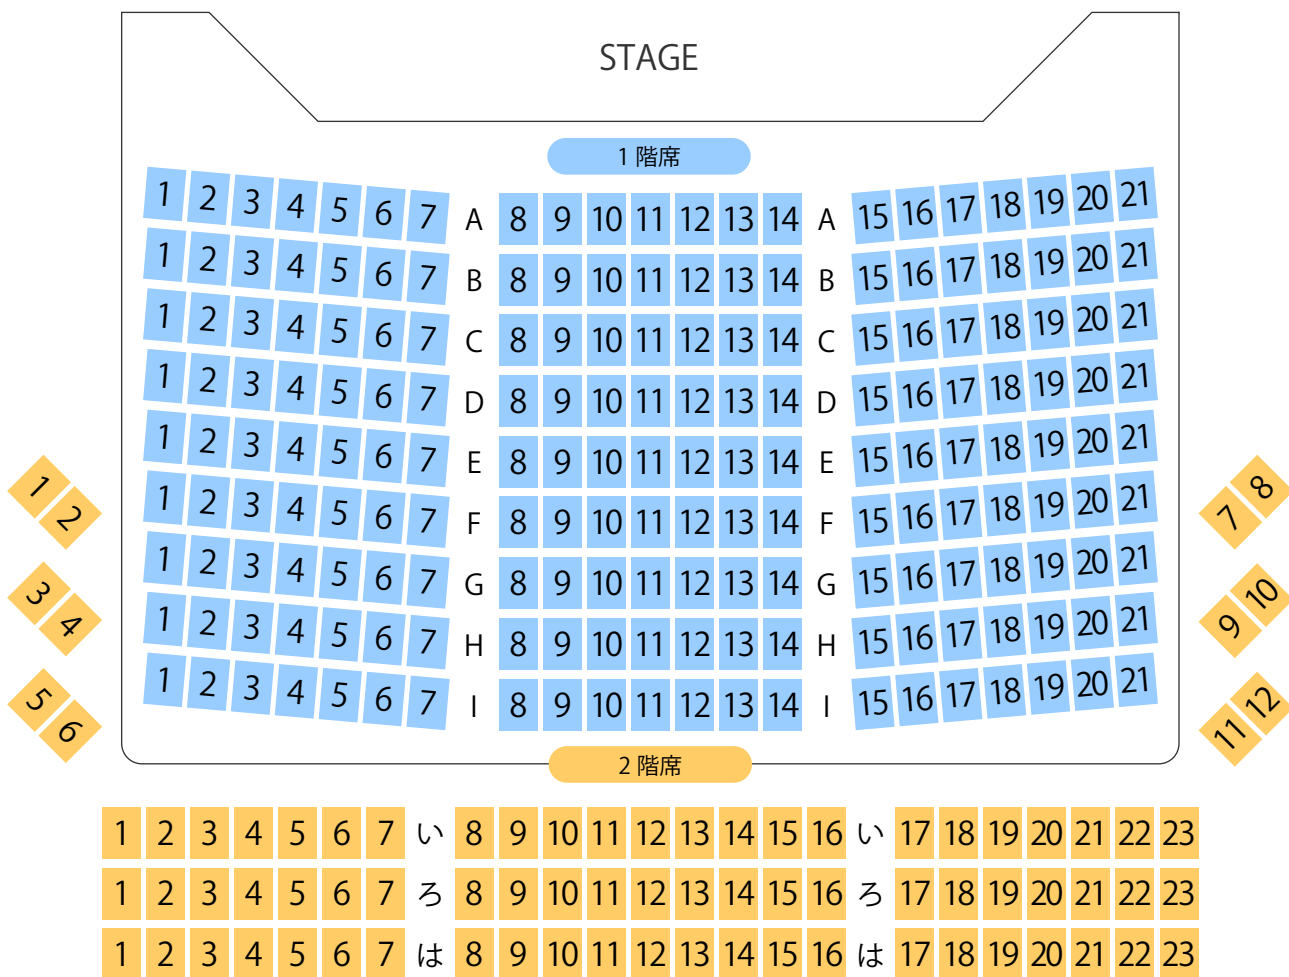

上田映劇

上田映劇 ホール座席表 270席

SCREEN 1

シネコン・映画館の座席ガイド

駐車場

ファミレス

カフェ

コンビニ

ホテル