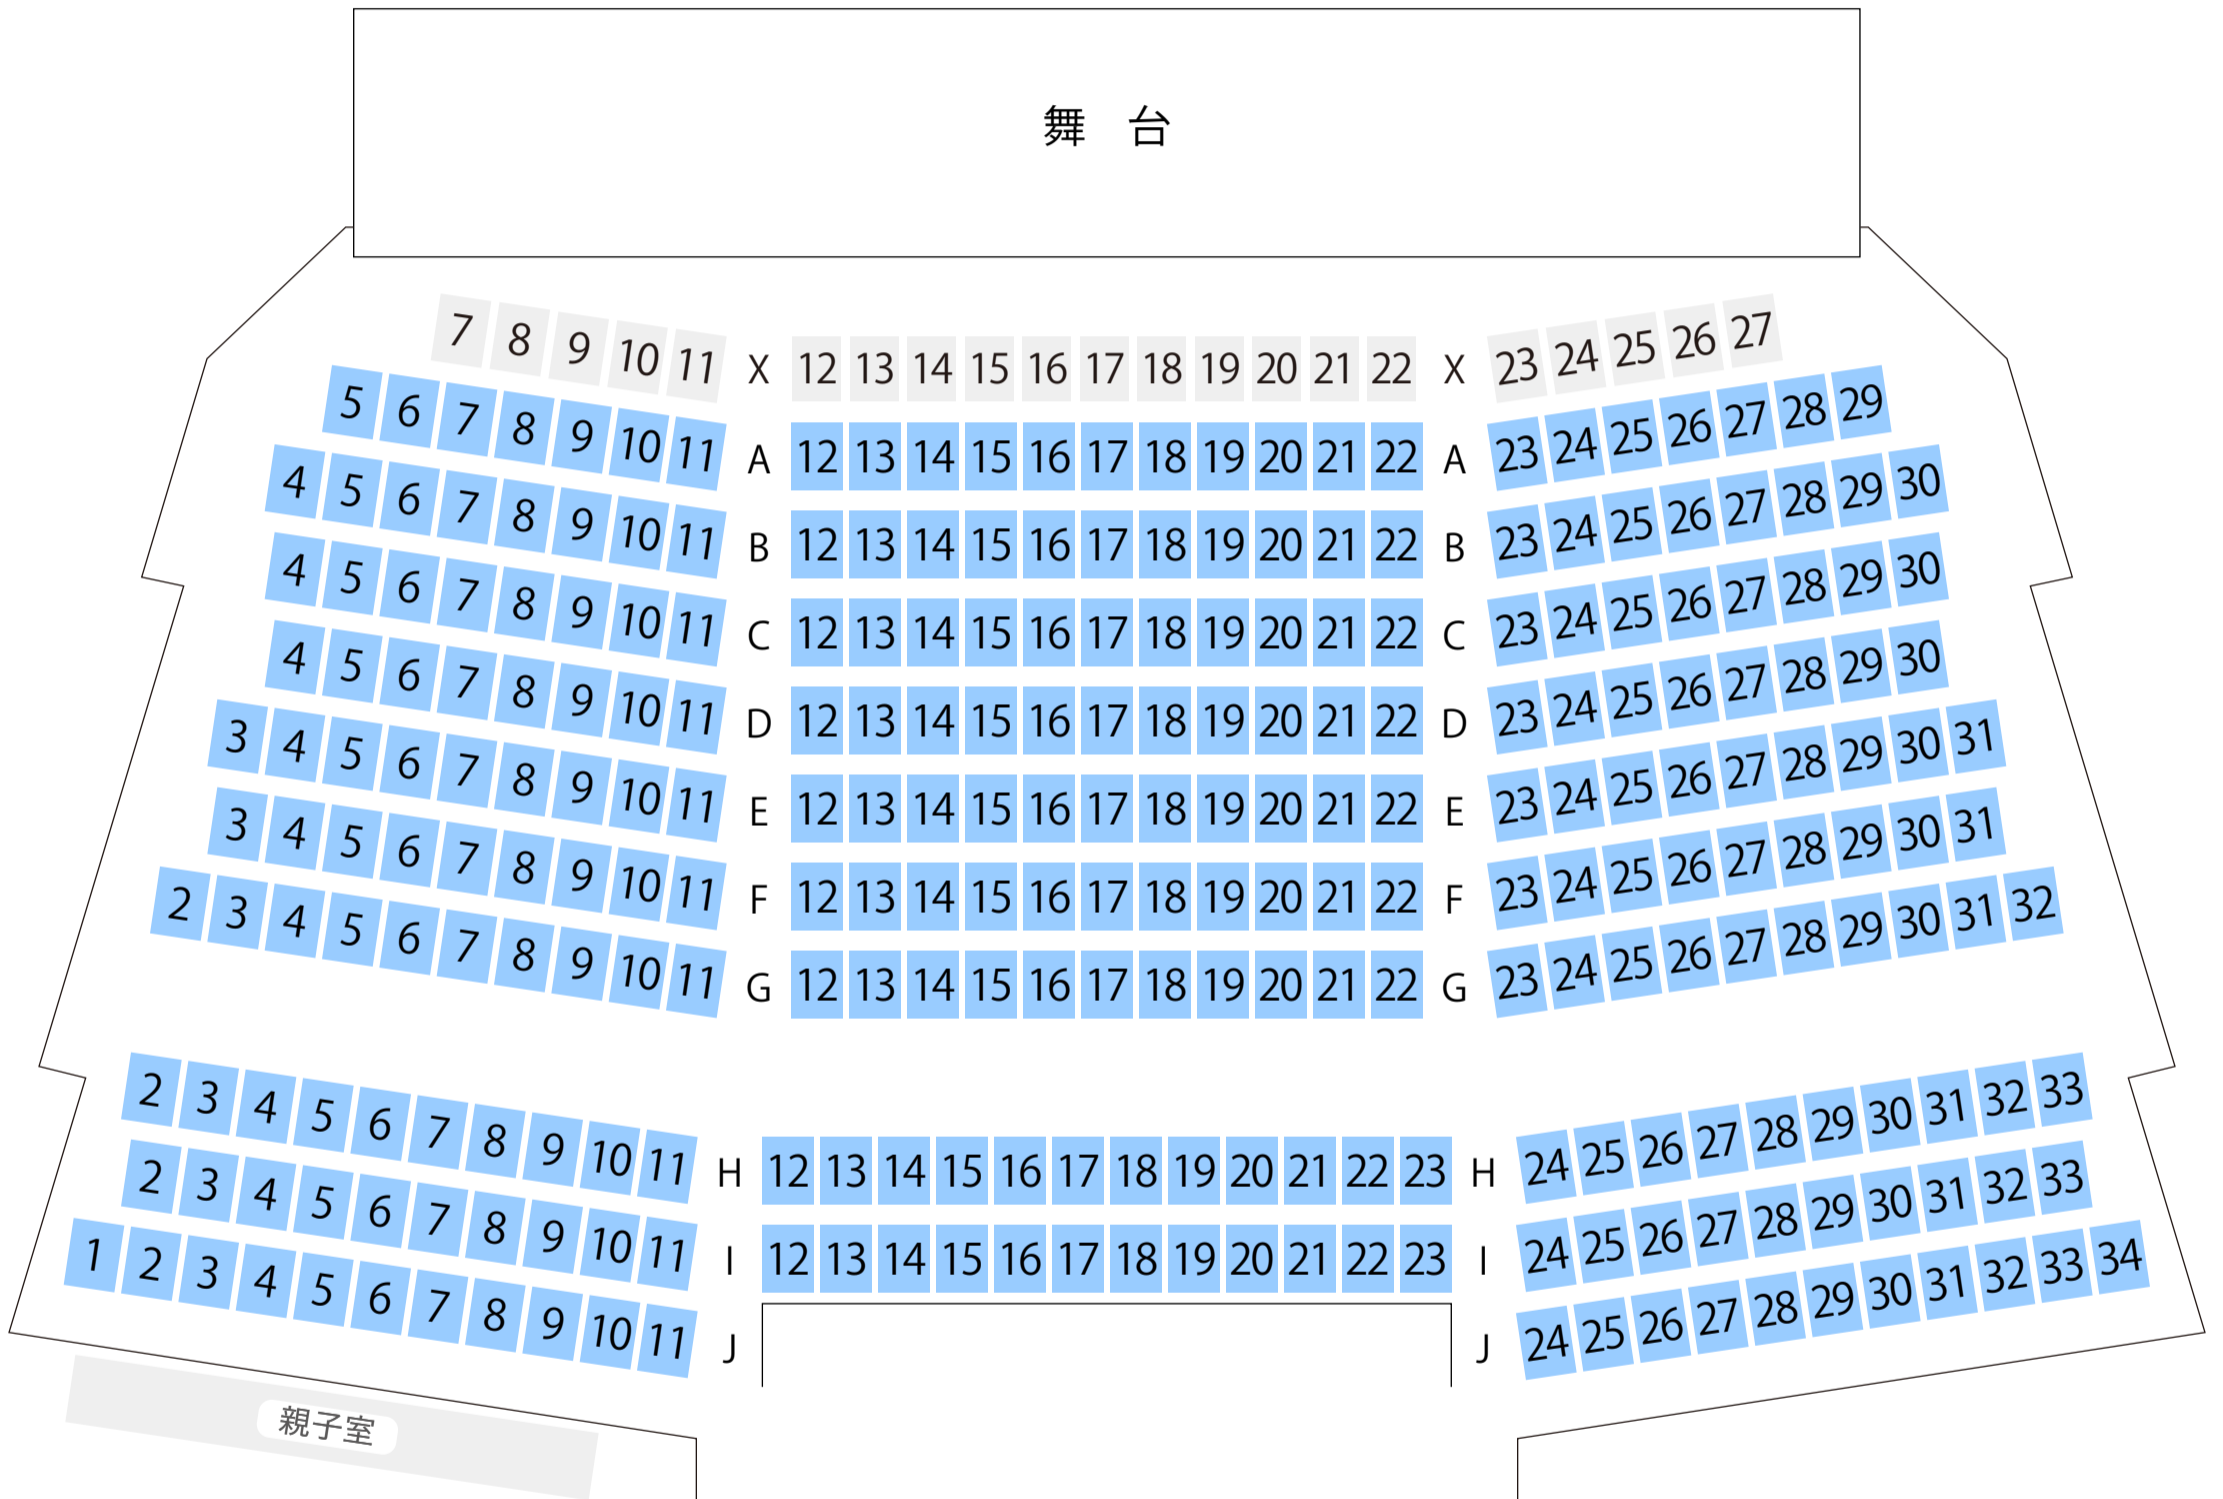

# 富良野演劇工場

舞台ホール座席表

最大収容 302席

駐車場

ファミレス

カフェ

コンビニ

ホテル