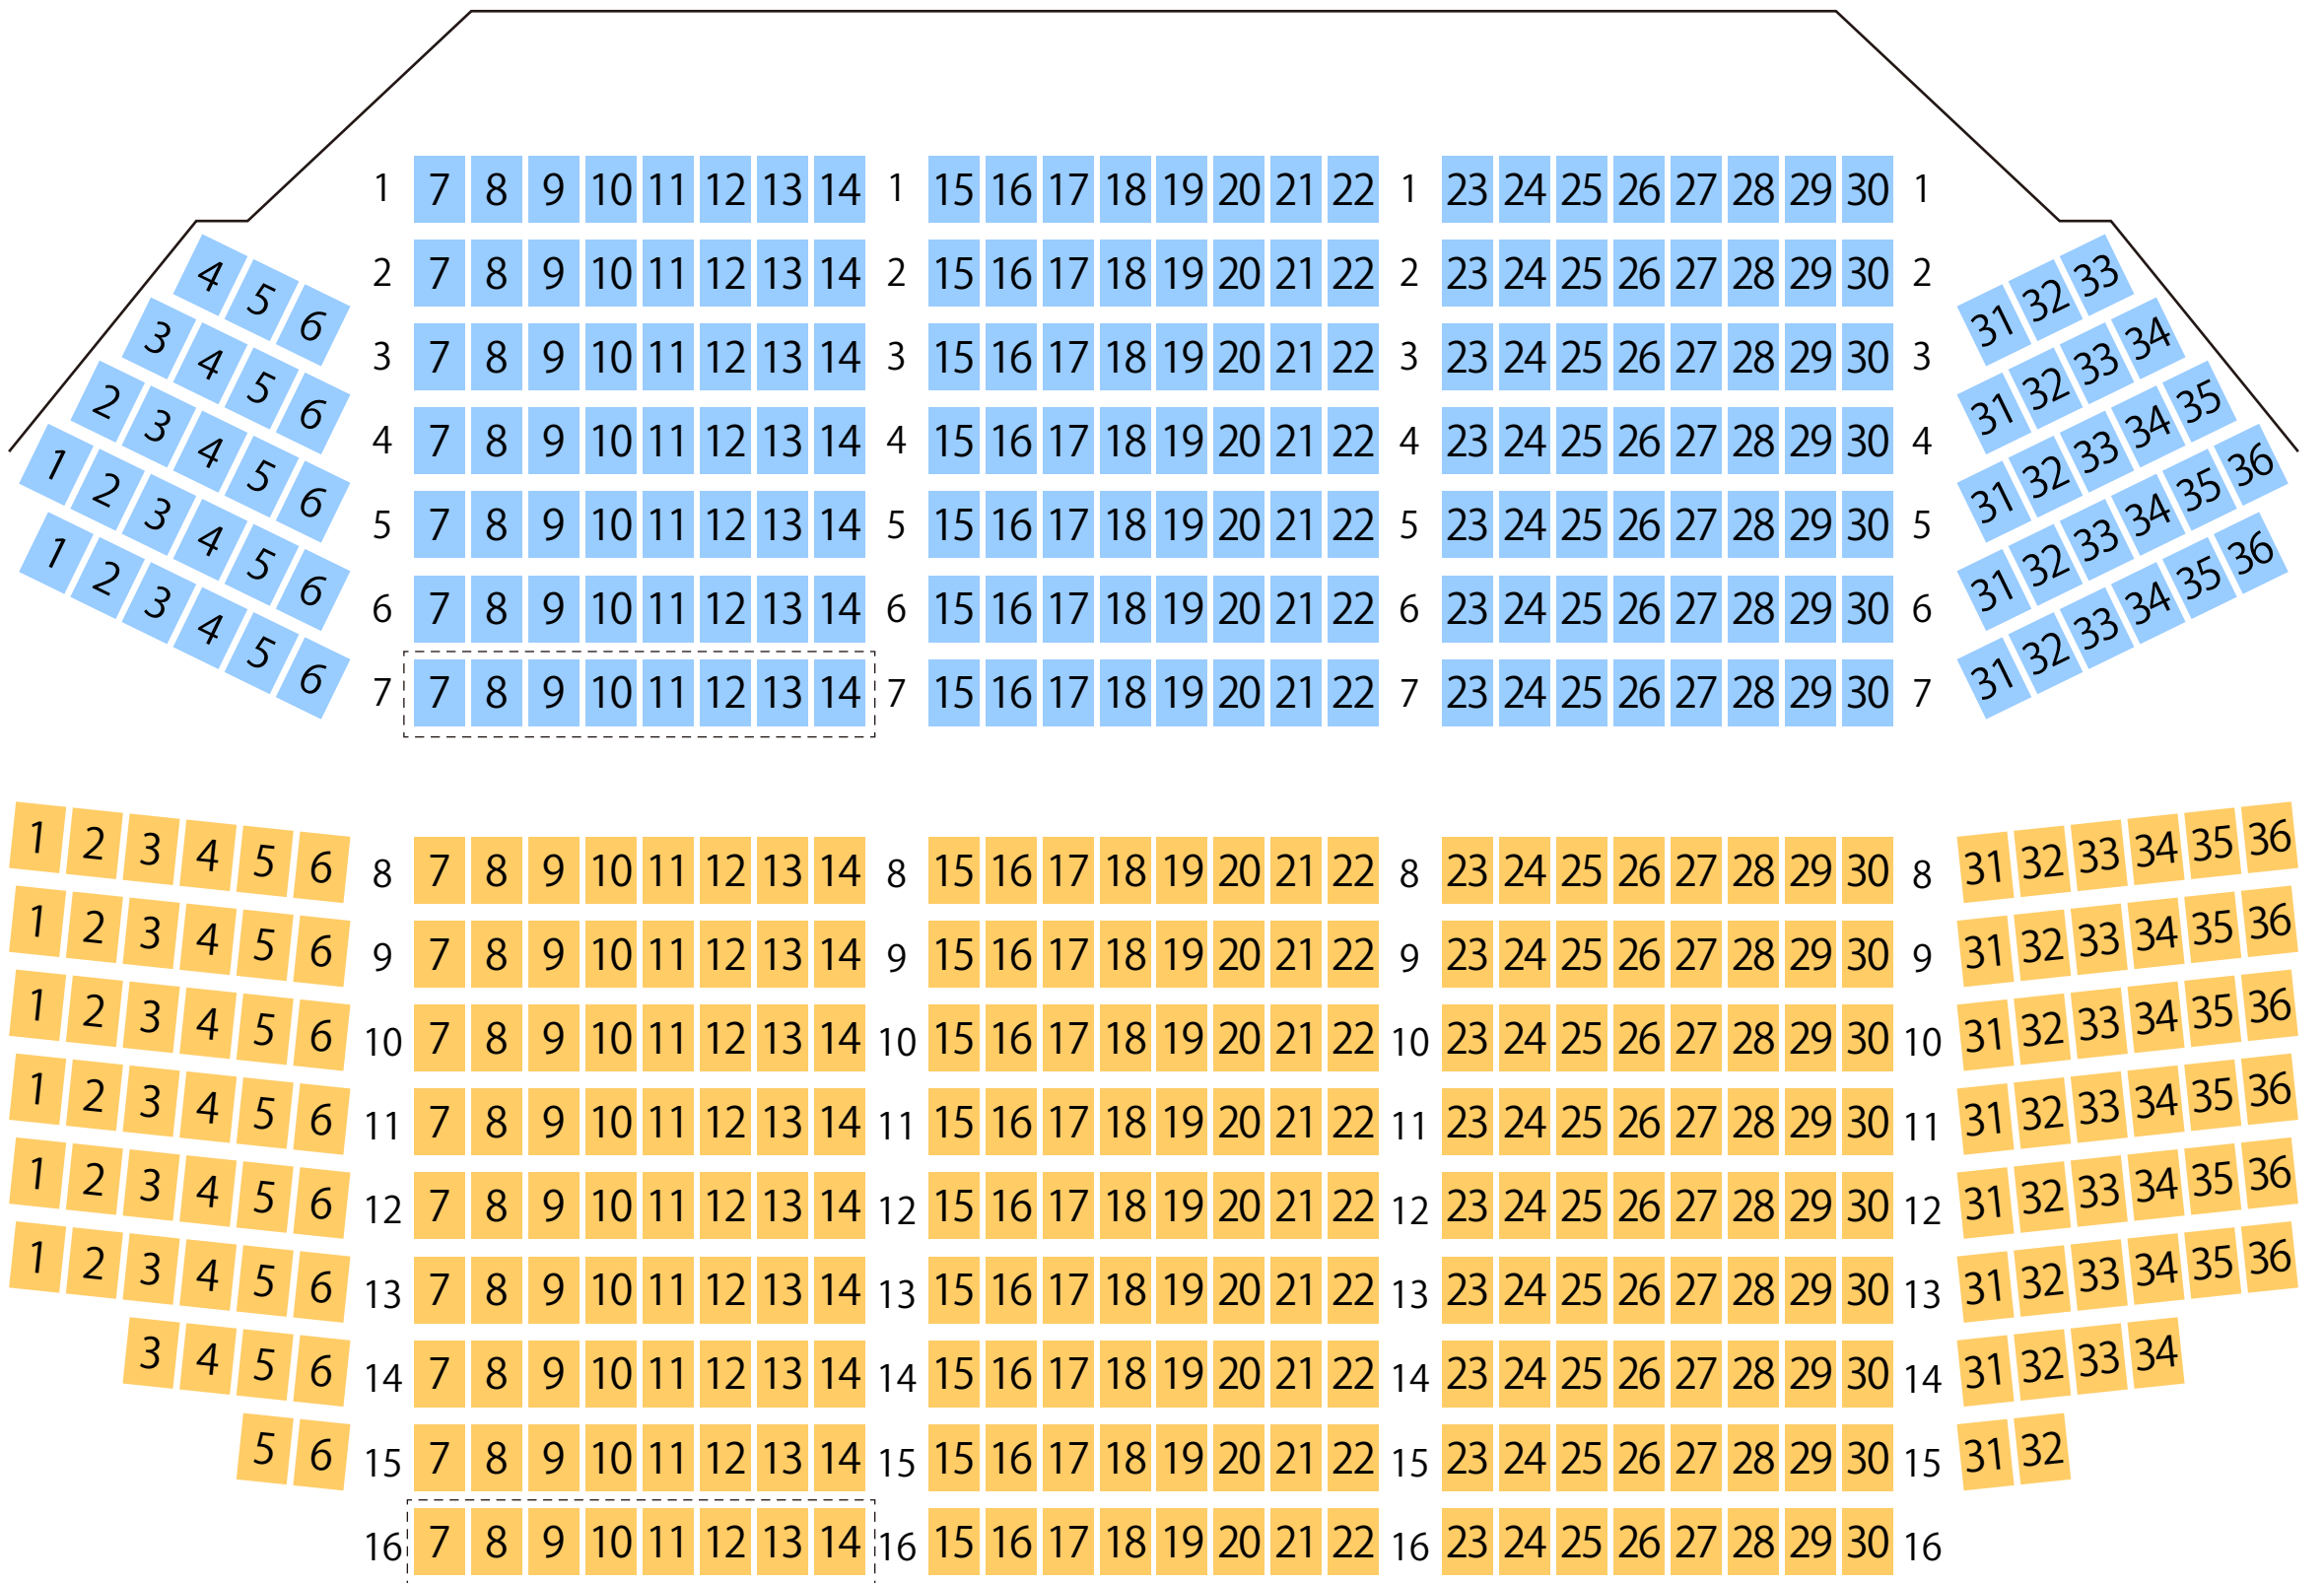

蒲郡市民会館

中ホール座席表

最大収容 516席

STAGE

駐車場

ファミレス

カフェ

コンビニ

ホテル