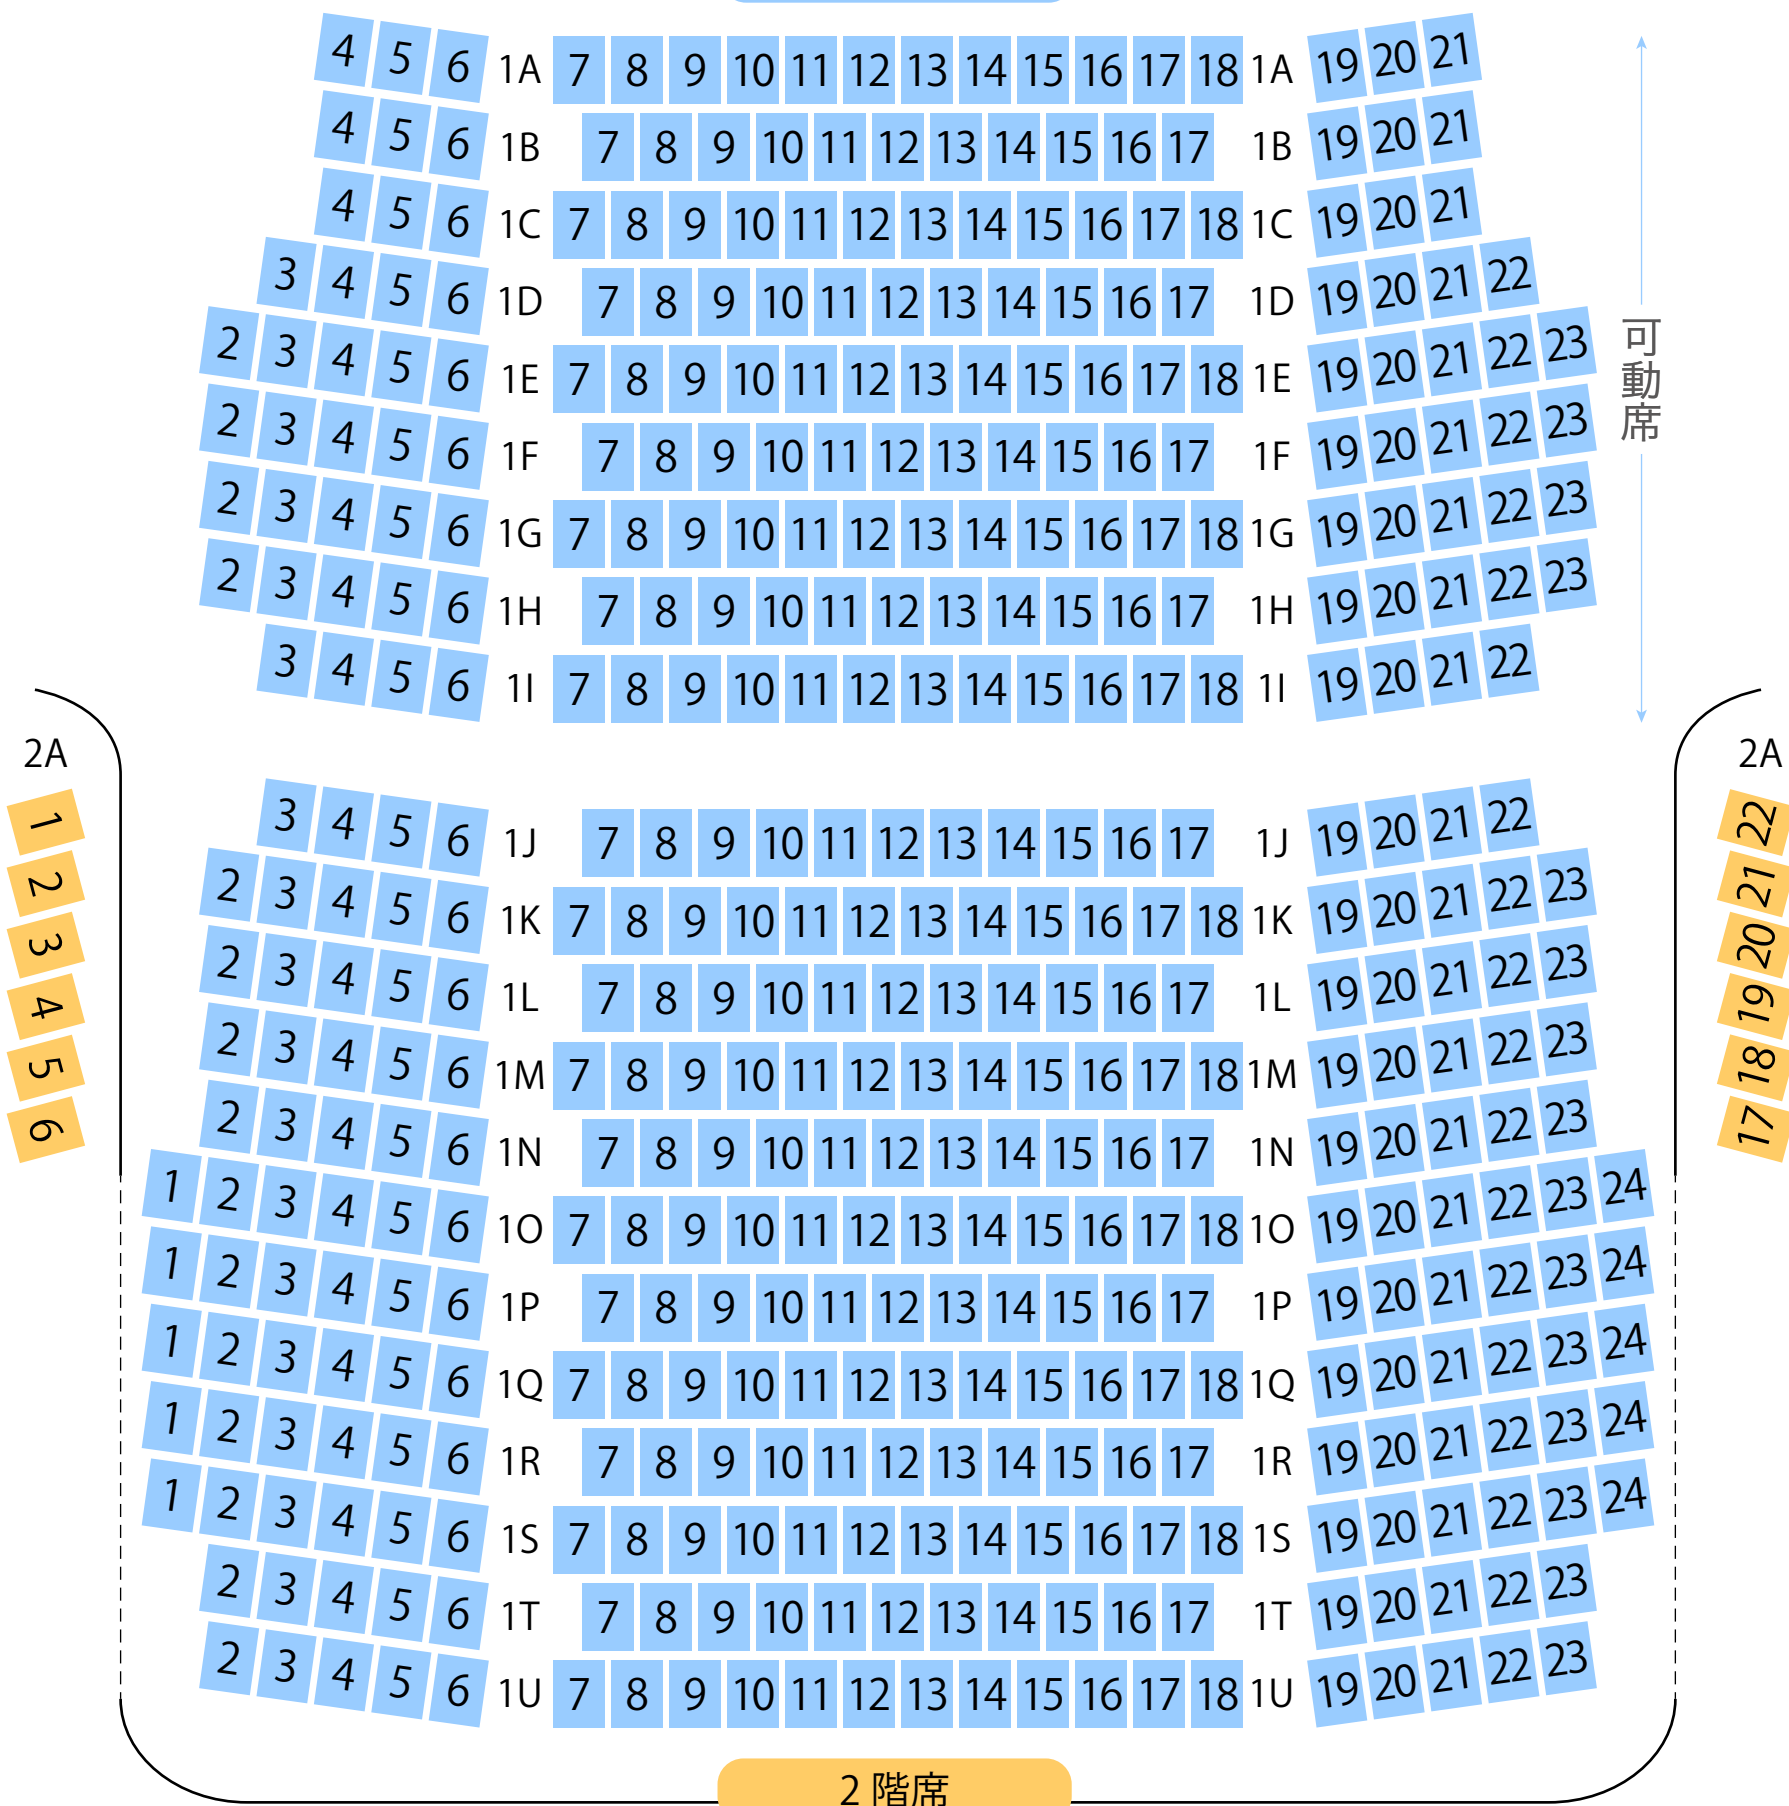

# ホテルスプリングス幕張

## スプリングスホール座席表

最大収容 **556**席

### 1階席

### 2階席

海浜幕張駅から  
徒歩約3分

駐車場 ファミレス カフェ コンビニ ホテル