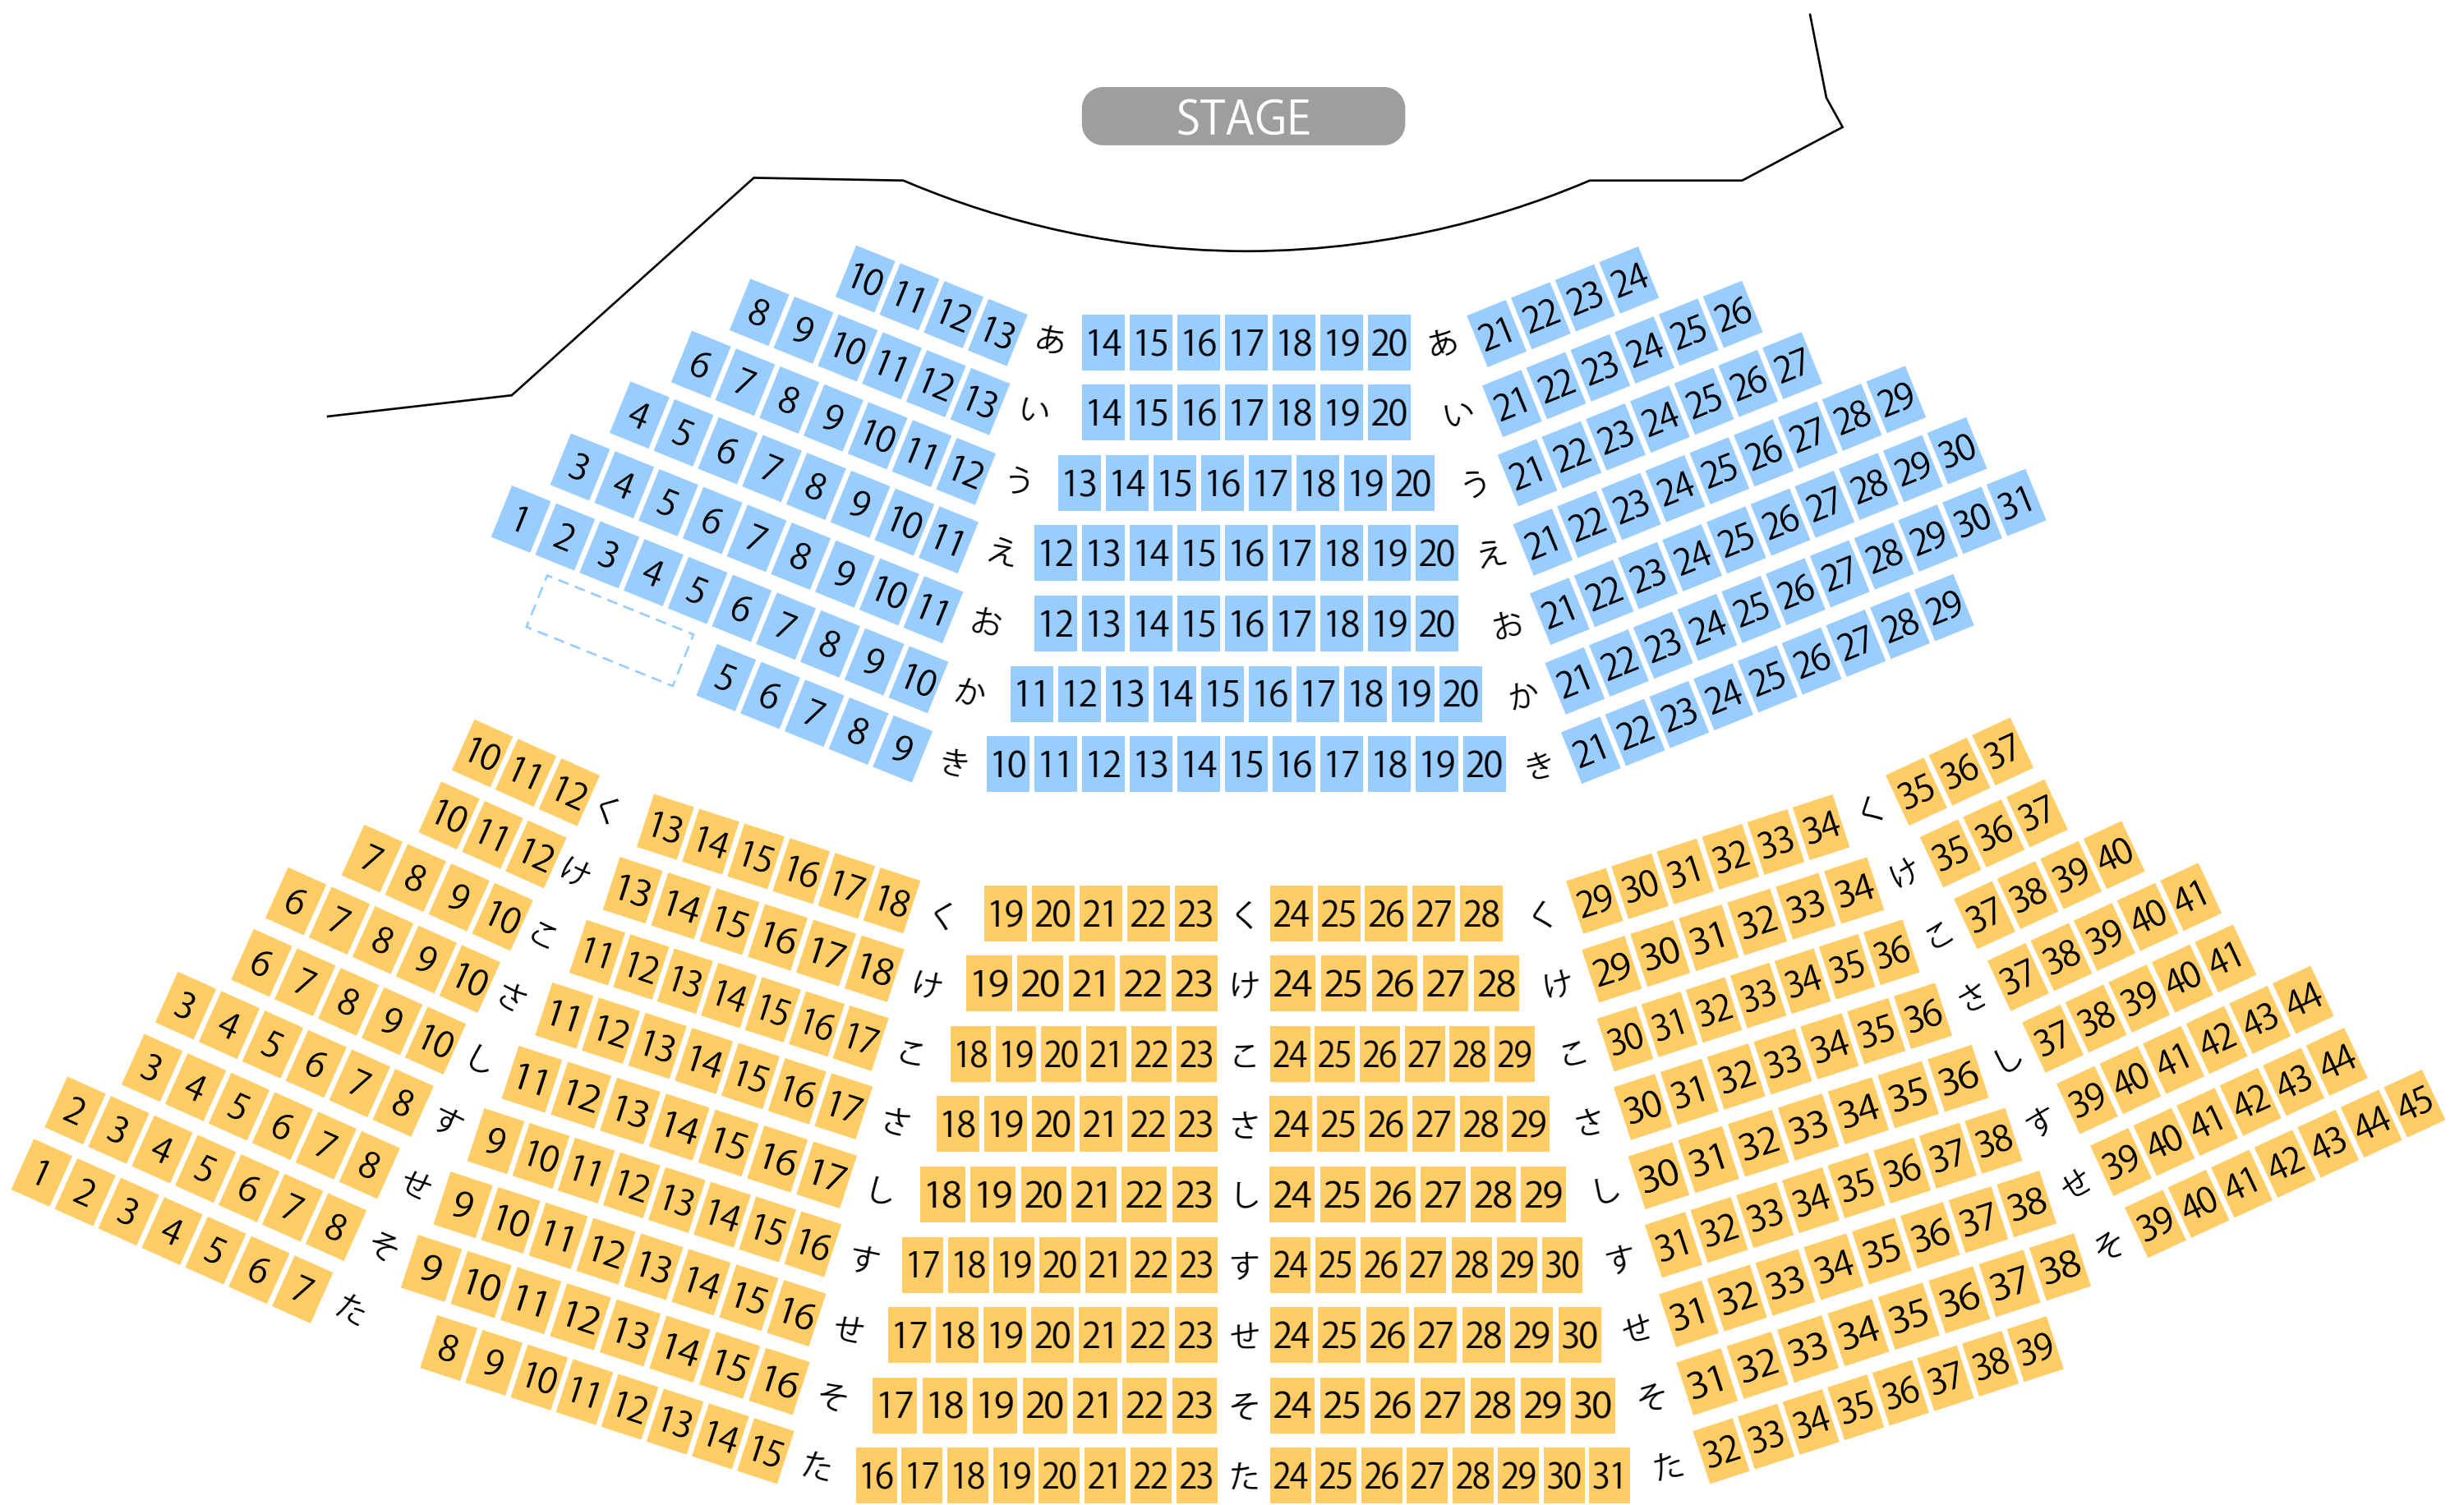

# 春日井市東部市民センター

ホール座席表

最大収容 495席

 高蔵寺駅から  
徒歩約41分