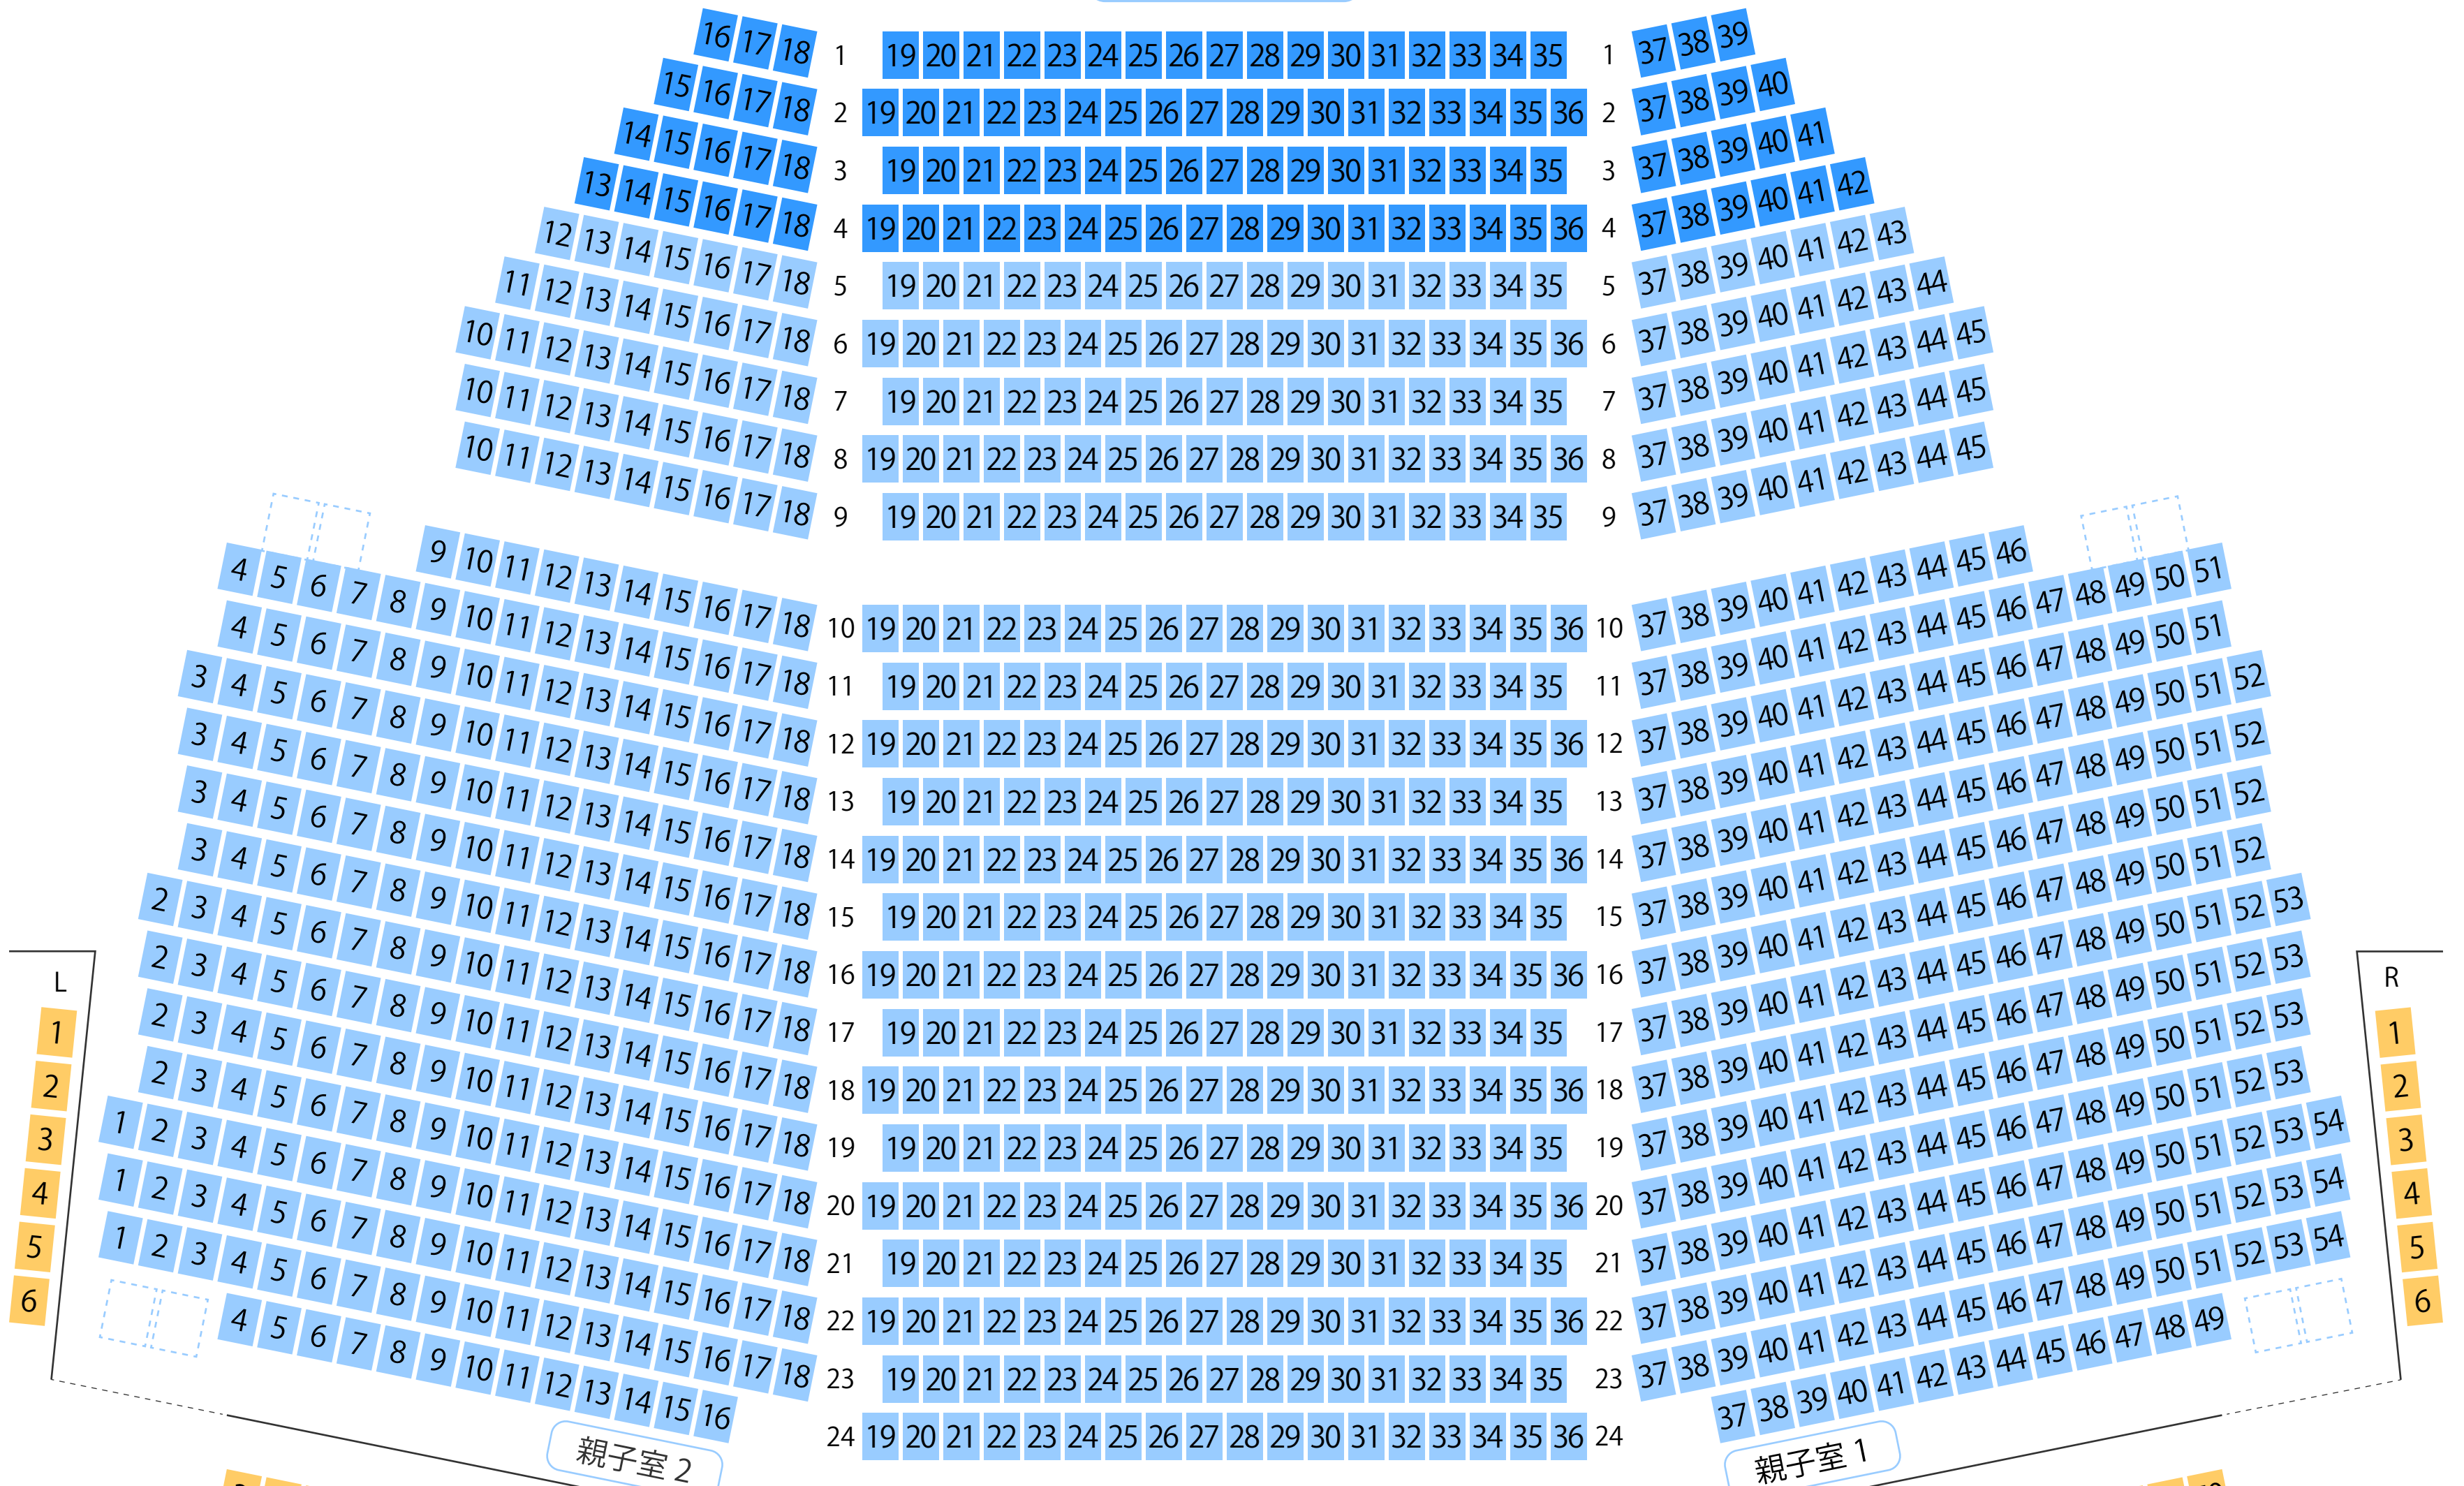

# ふかたりあ 磐田市民文化会館

## ホール座席表

最大収容 1,508席

### 1階席

### 2階席