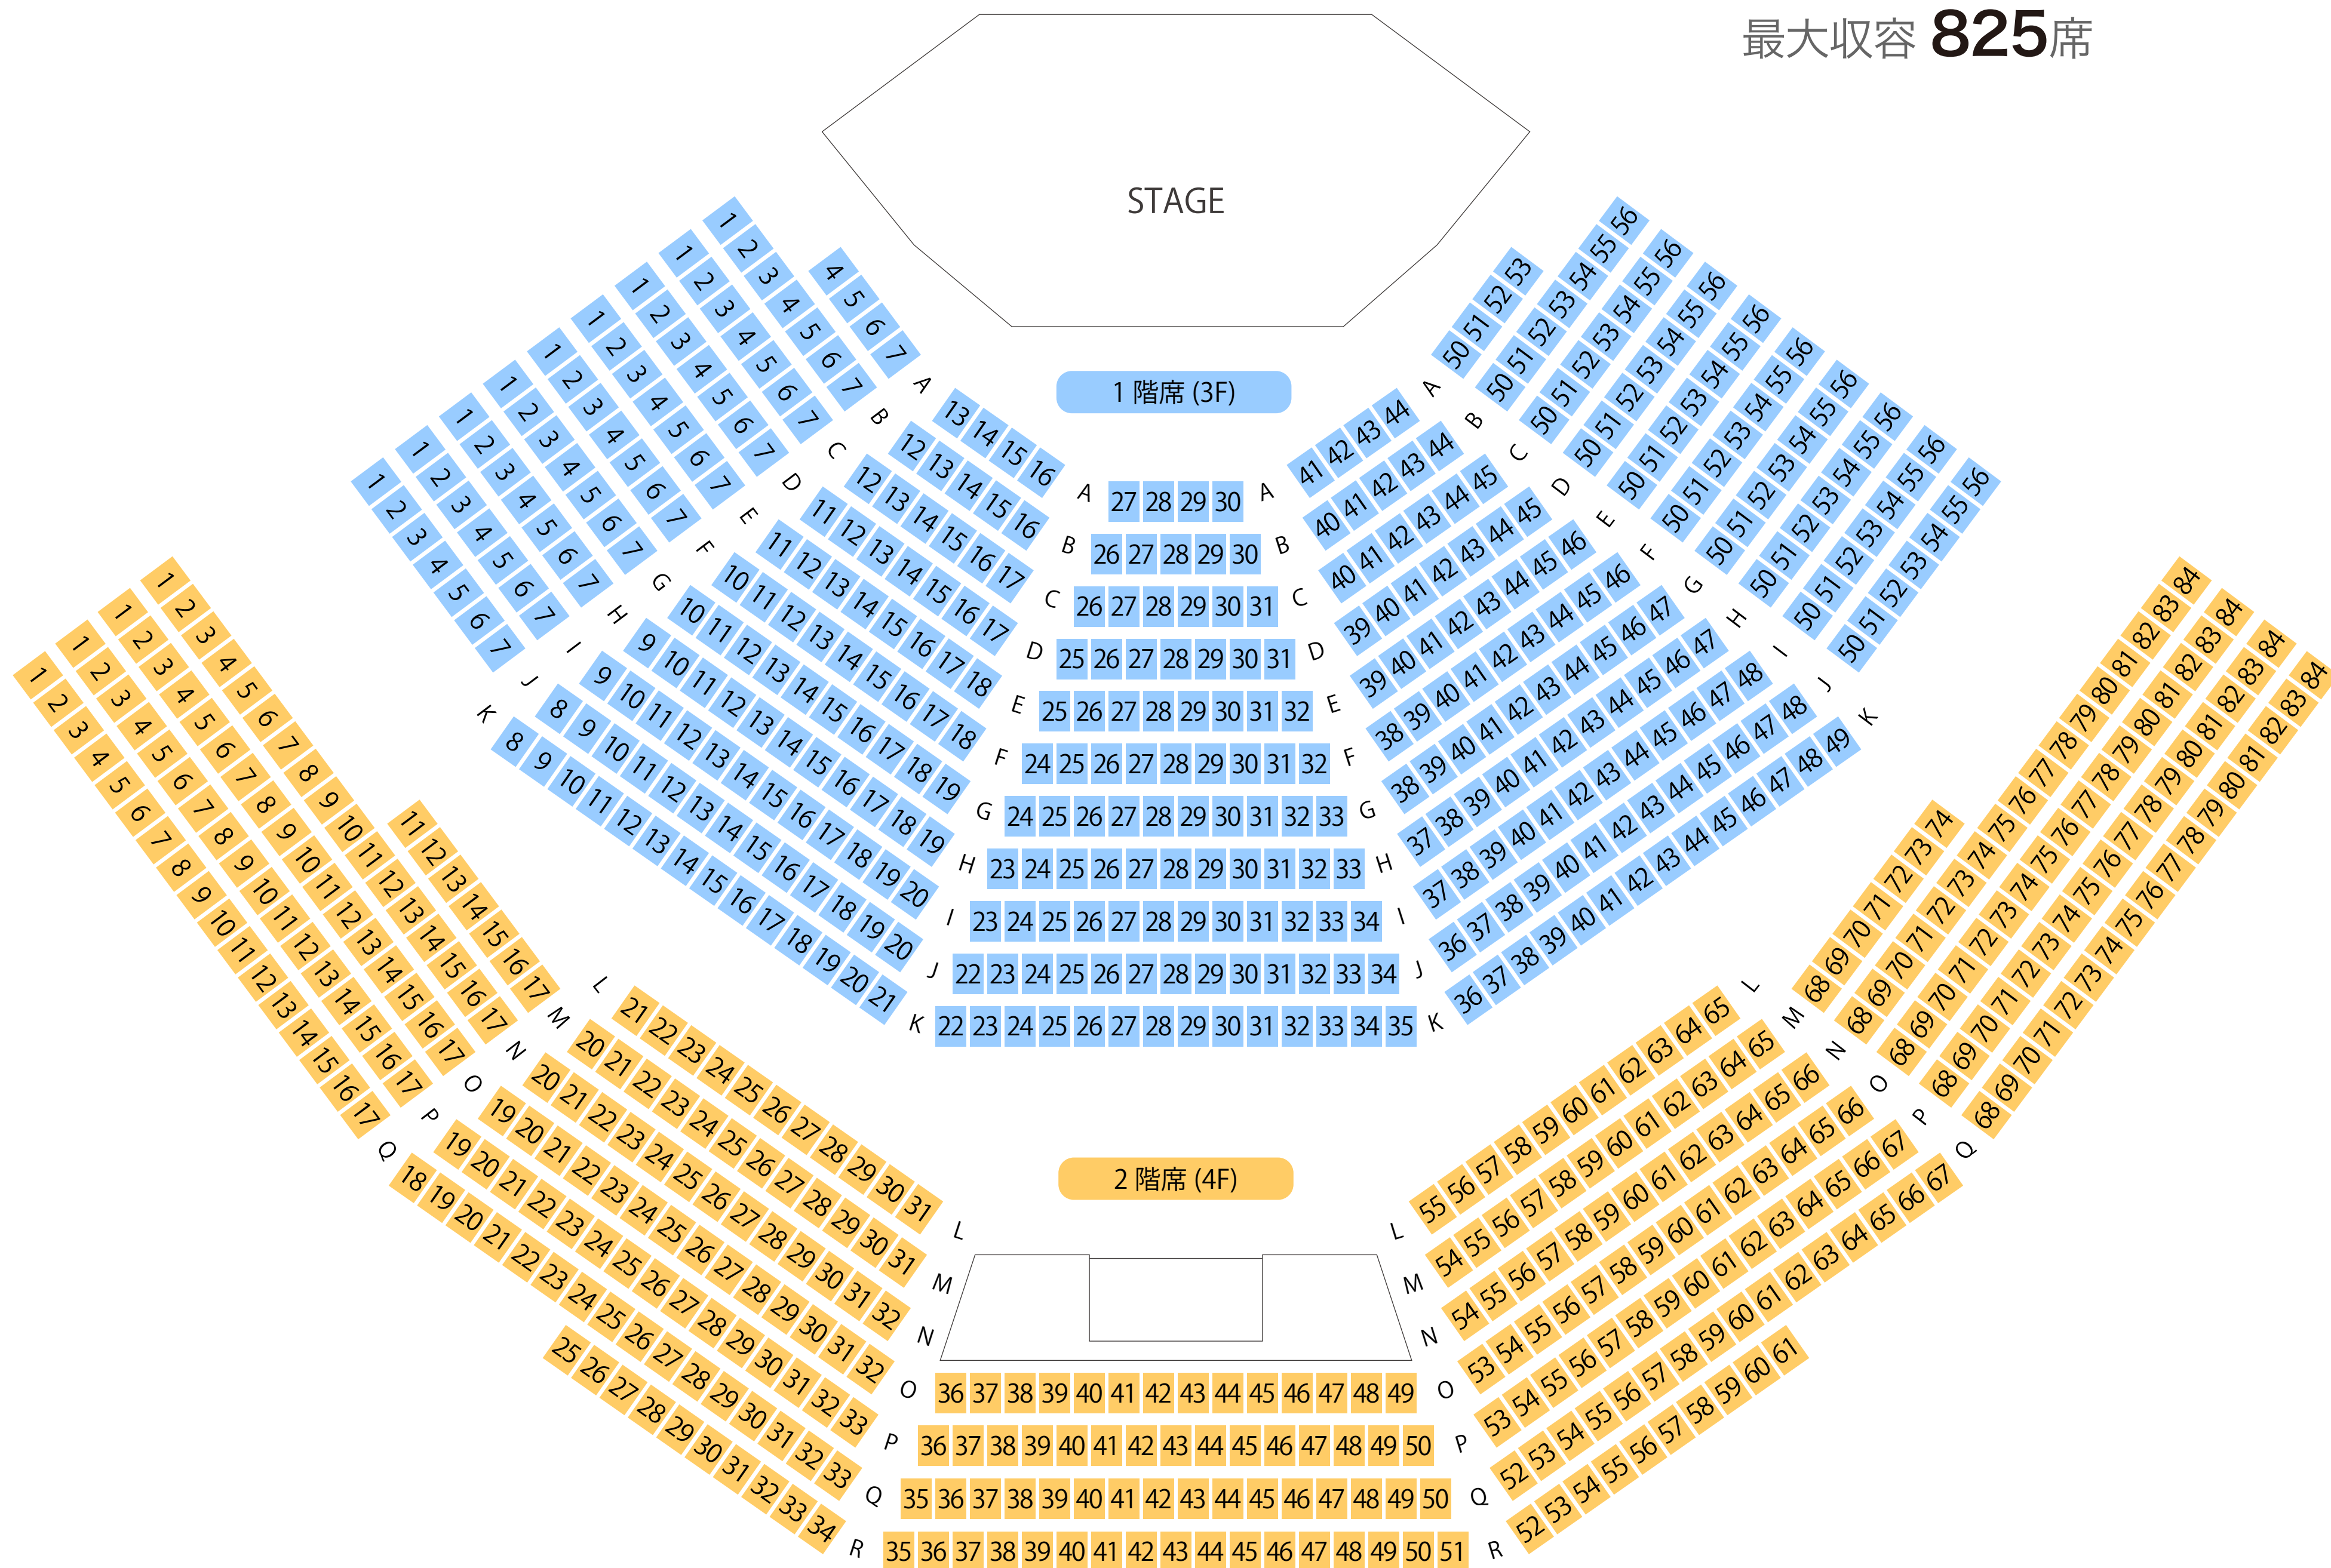

富山国際会議場 大手町フォーラム

メインホール座席表

最大収容 **825**席

 **国際会議場前駅**から
徒歩約1分

-  駐車場
-  ファミレス
-  カフェ
-  コンビニ
-  ホテル