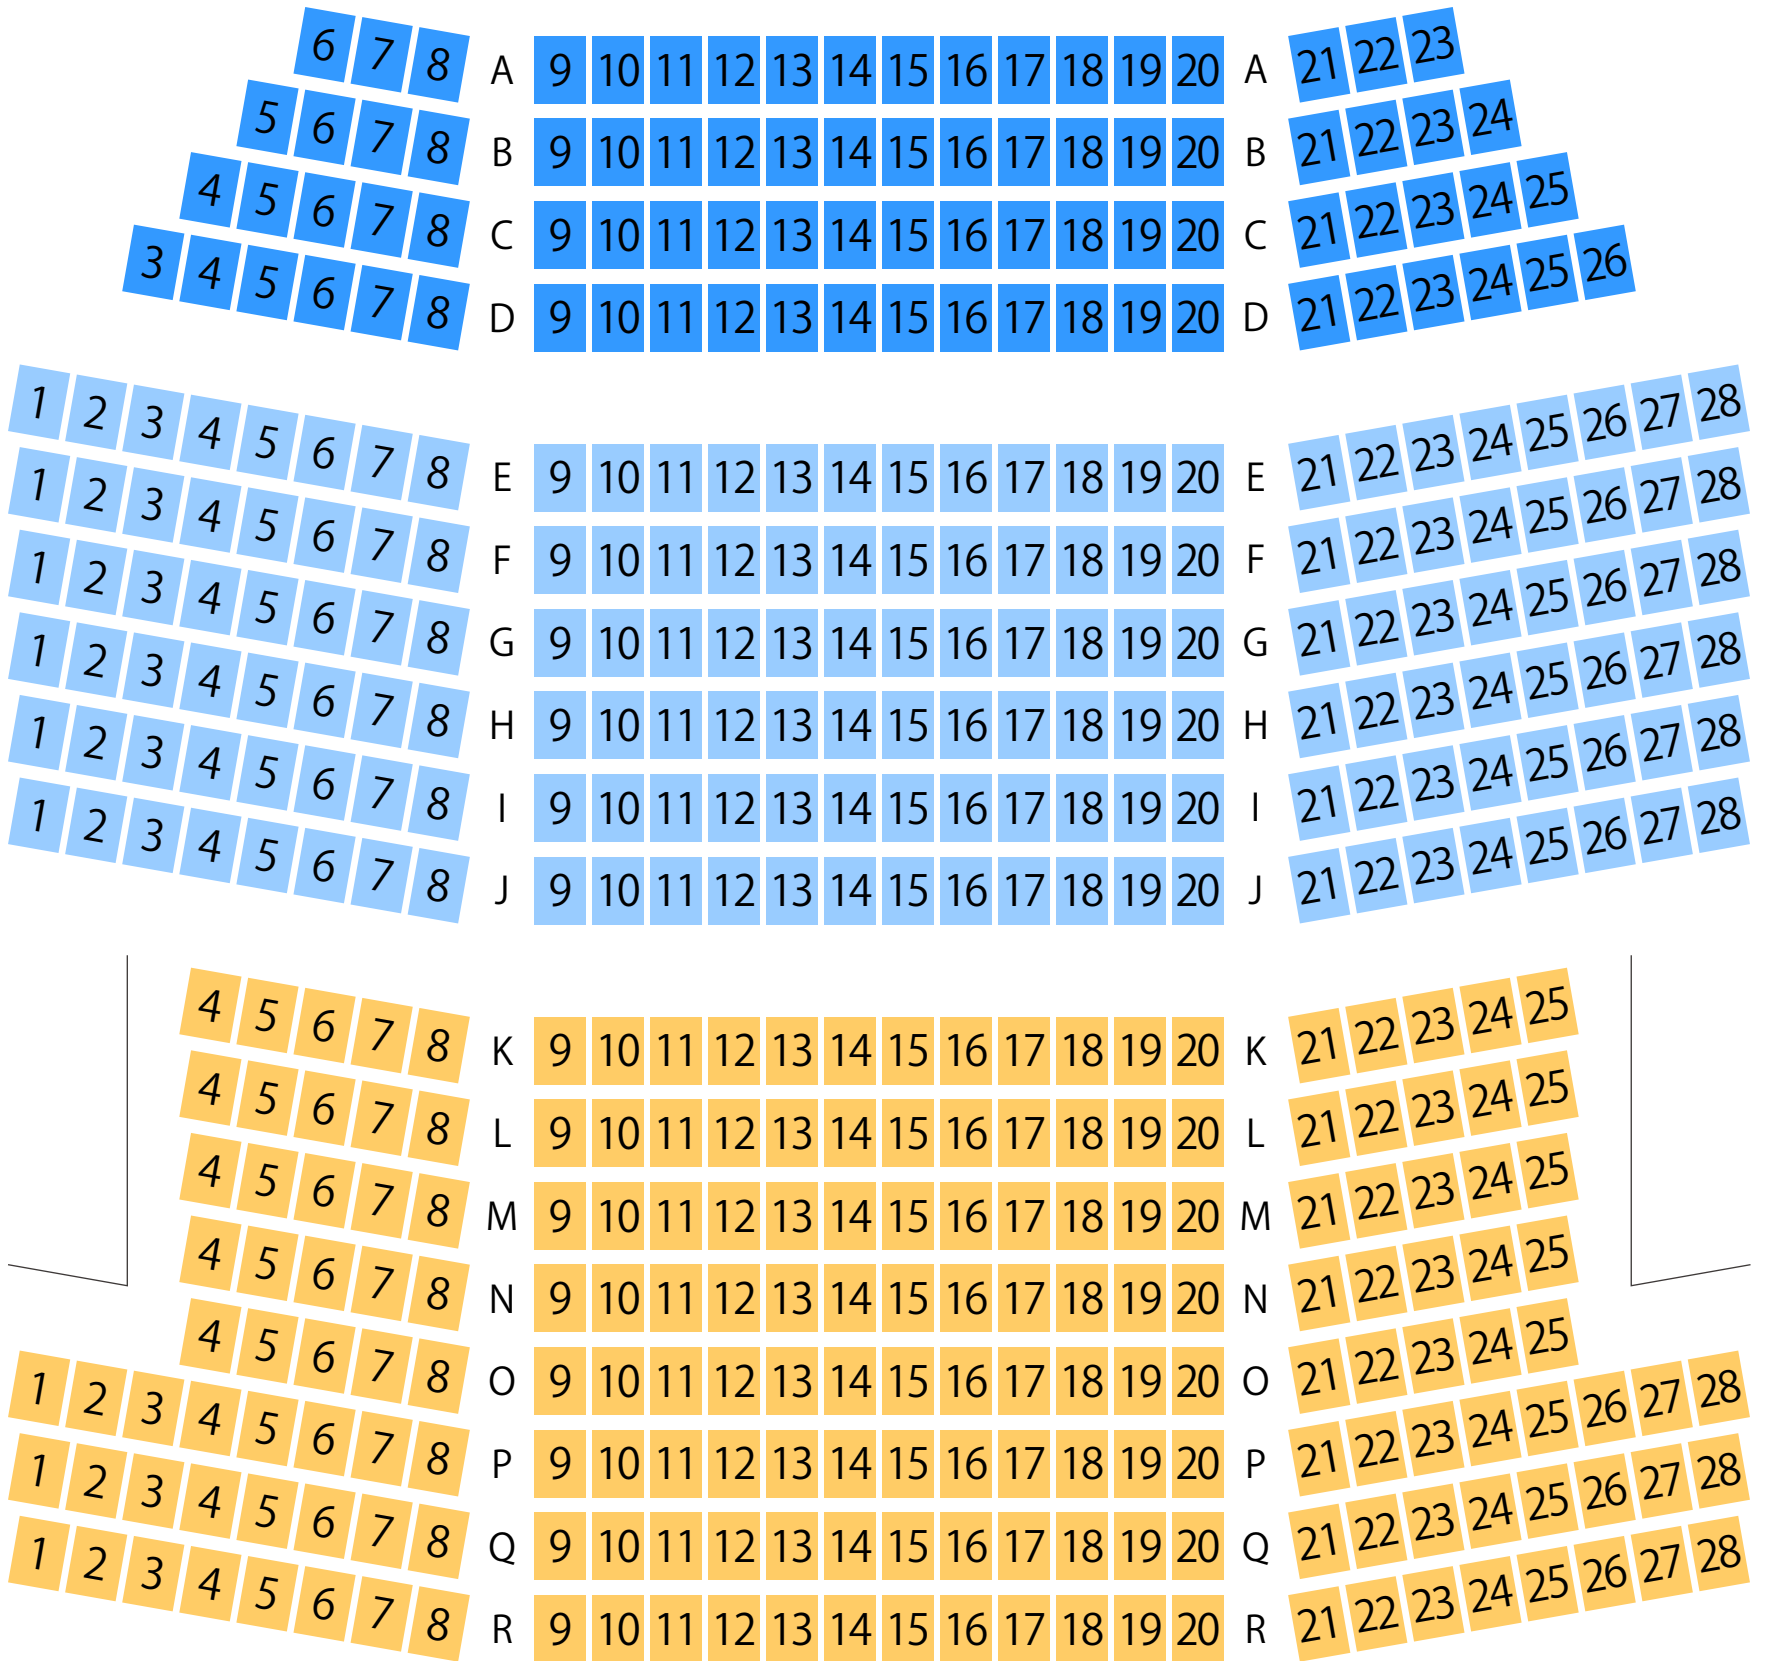

琴浦町カウベルホール

ホール座席表

最大収容 **446**席

STAGE

浦安駅から
徒歩約47分

駐車場 ファミレス カフェ コンビニ ホテル