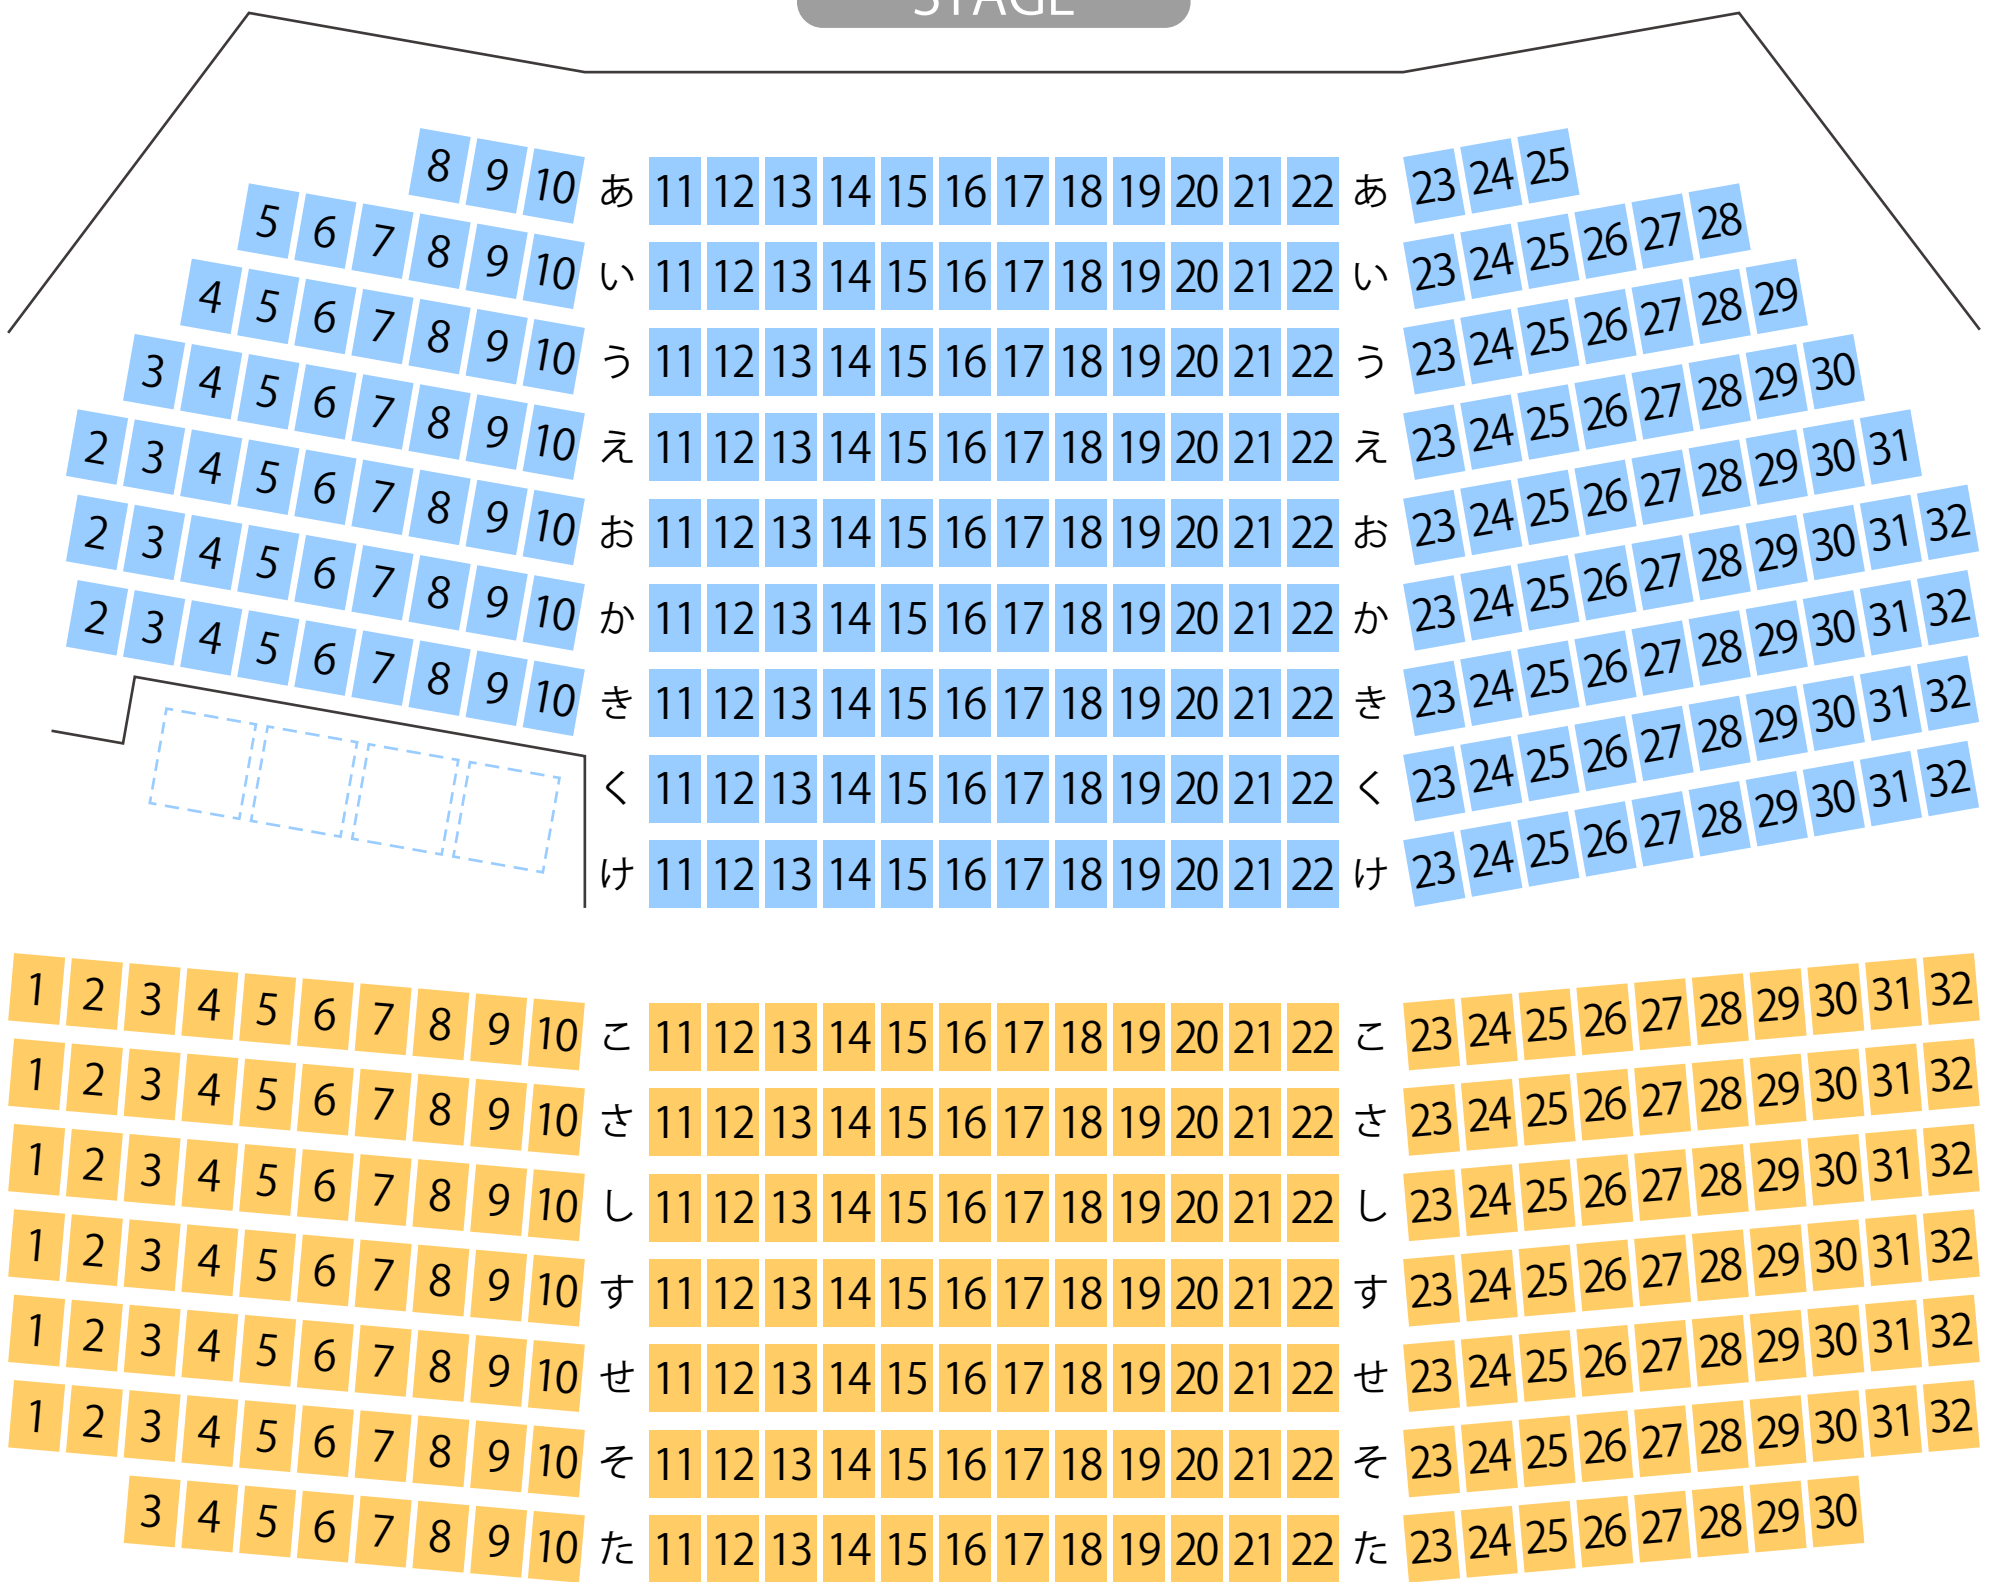

摂津市民文化ホール

くすのきホール

ホール座席表

最大収容 **452**席

STAGE

摂津市駅から
徒歩約4分

駐車場

ファミレス

カフェ

コンビニ

ホテル