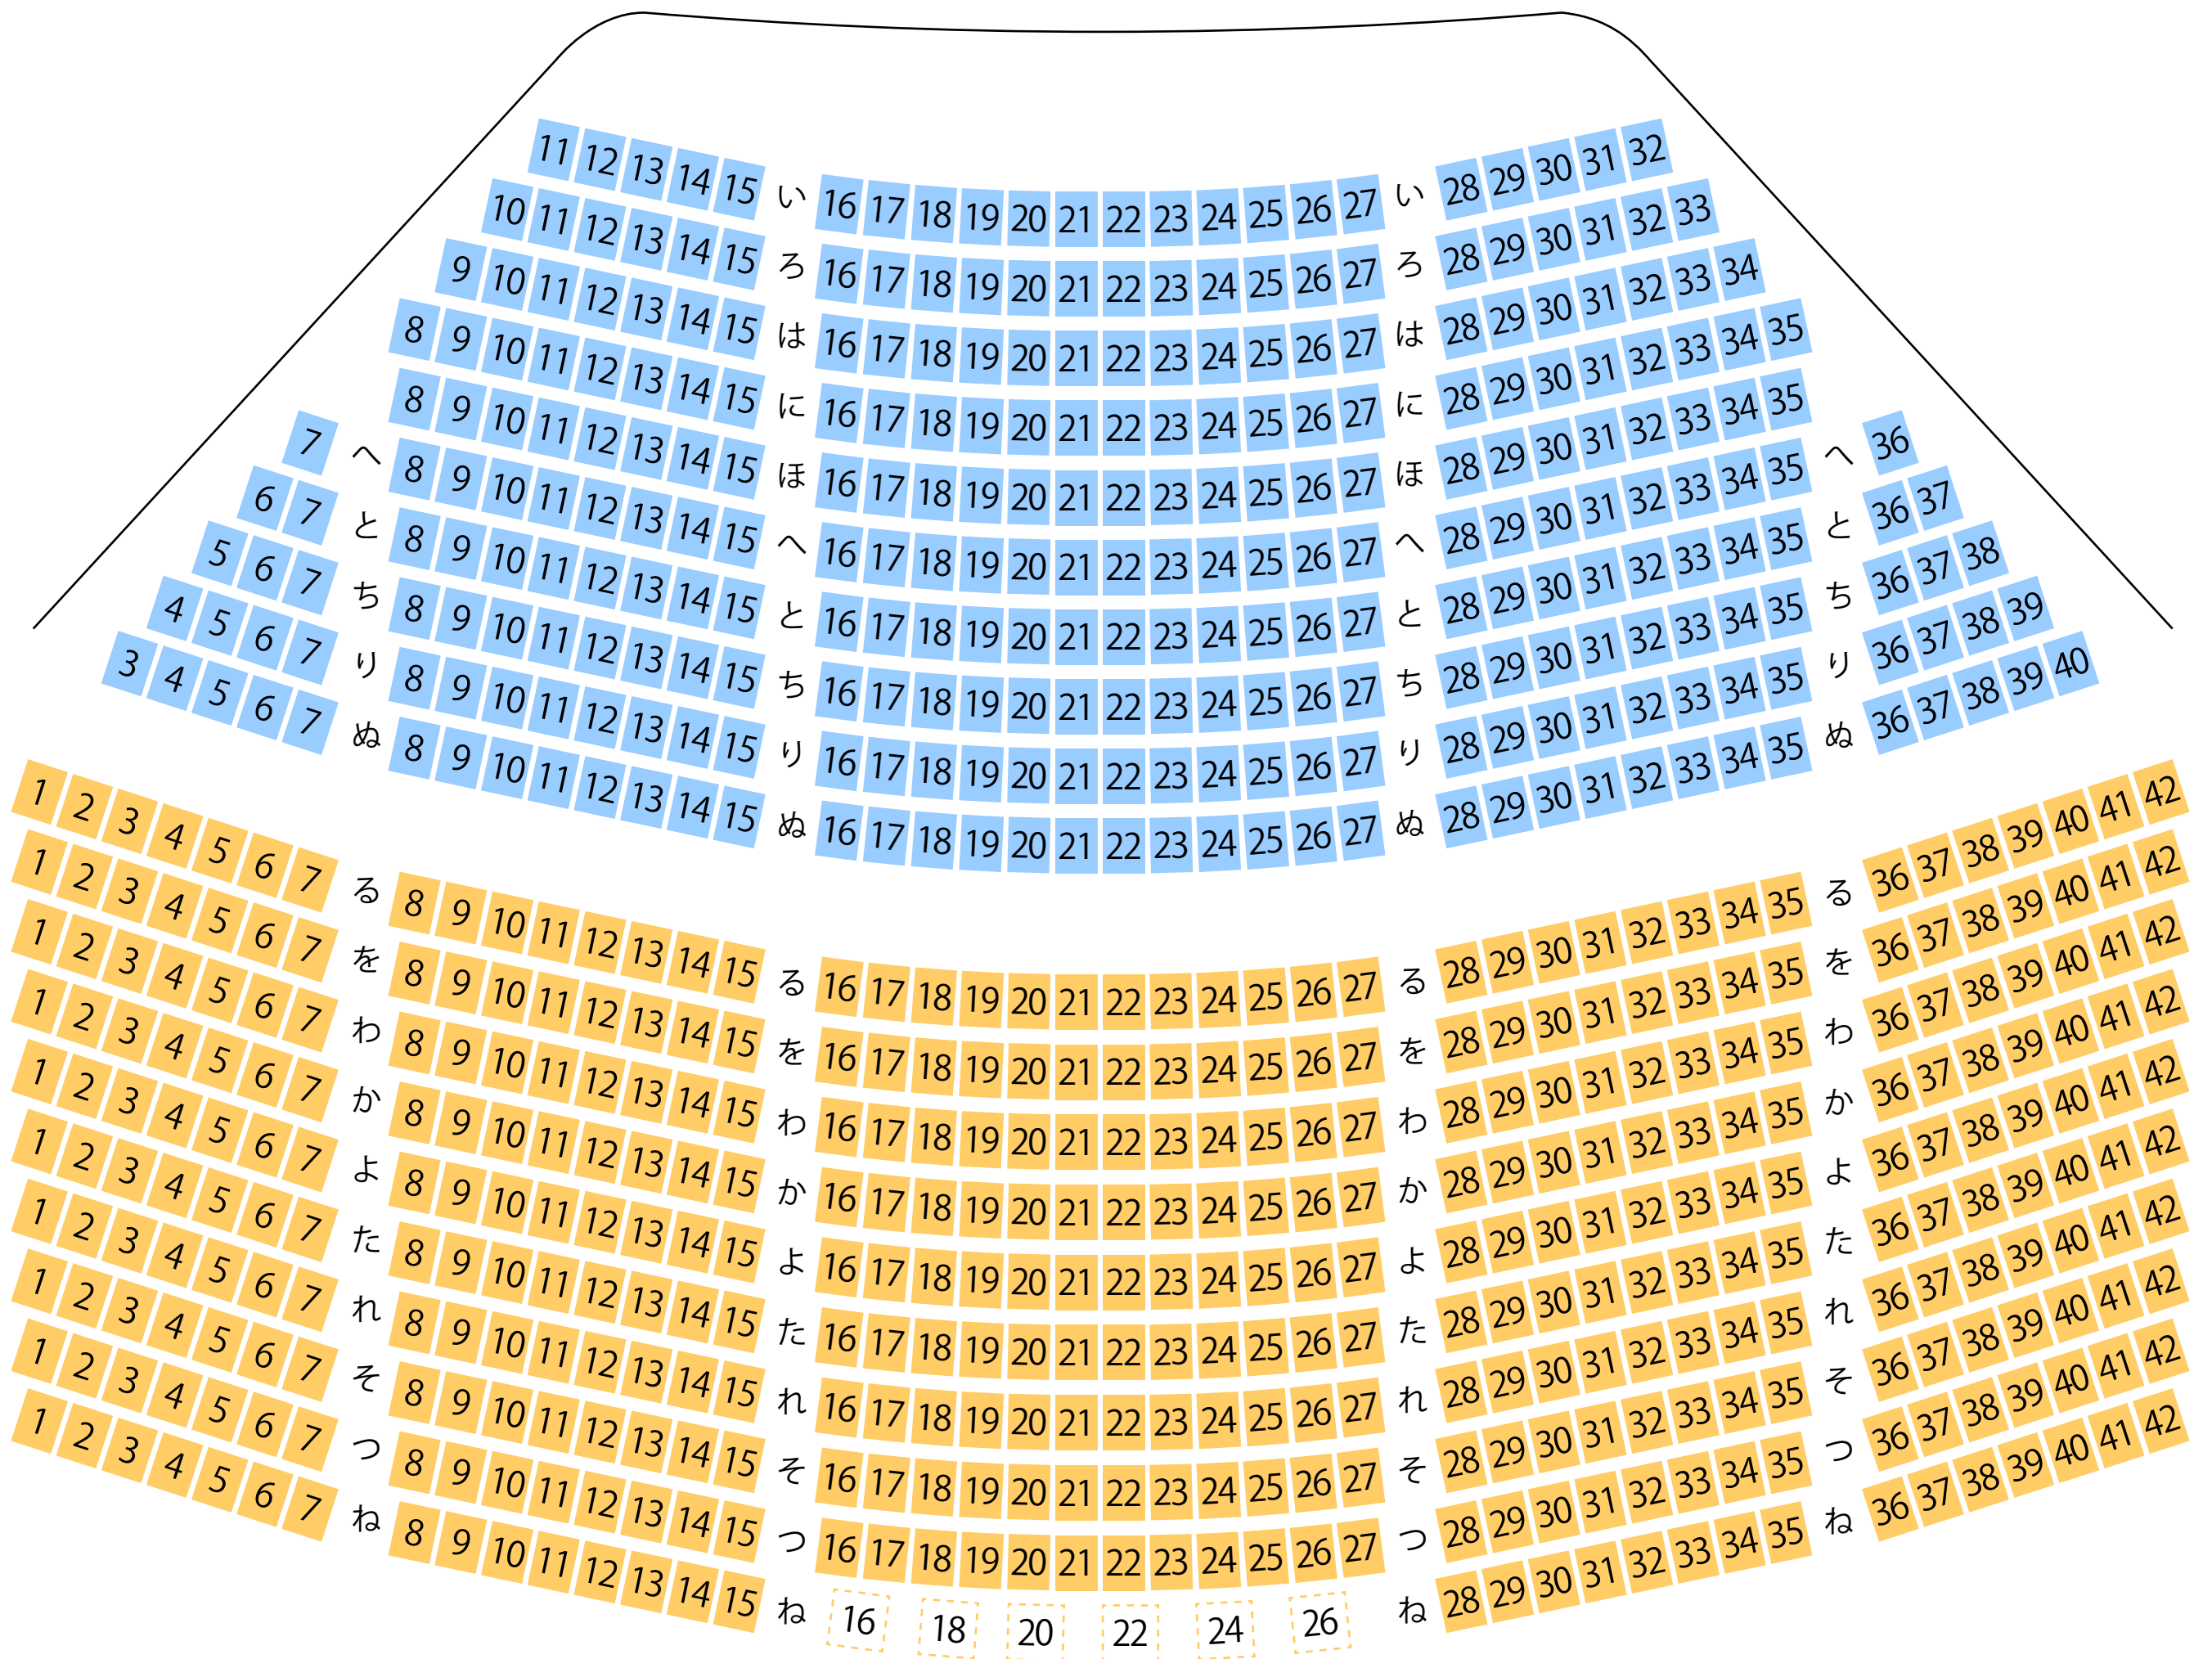

小諸市文化会館

ホール座席表

最大収容 712席

STAGE

乙女駅から
徒歩約4分

駐車場

ファミレス

カフェ

コンビニ

ホテル