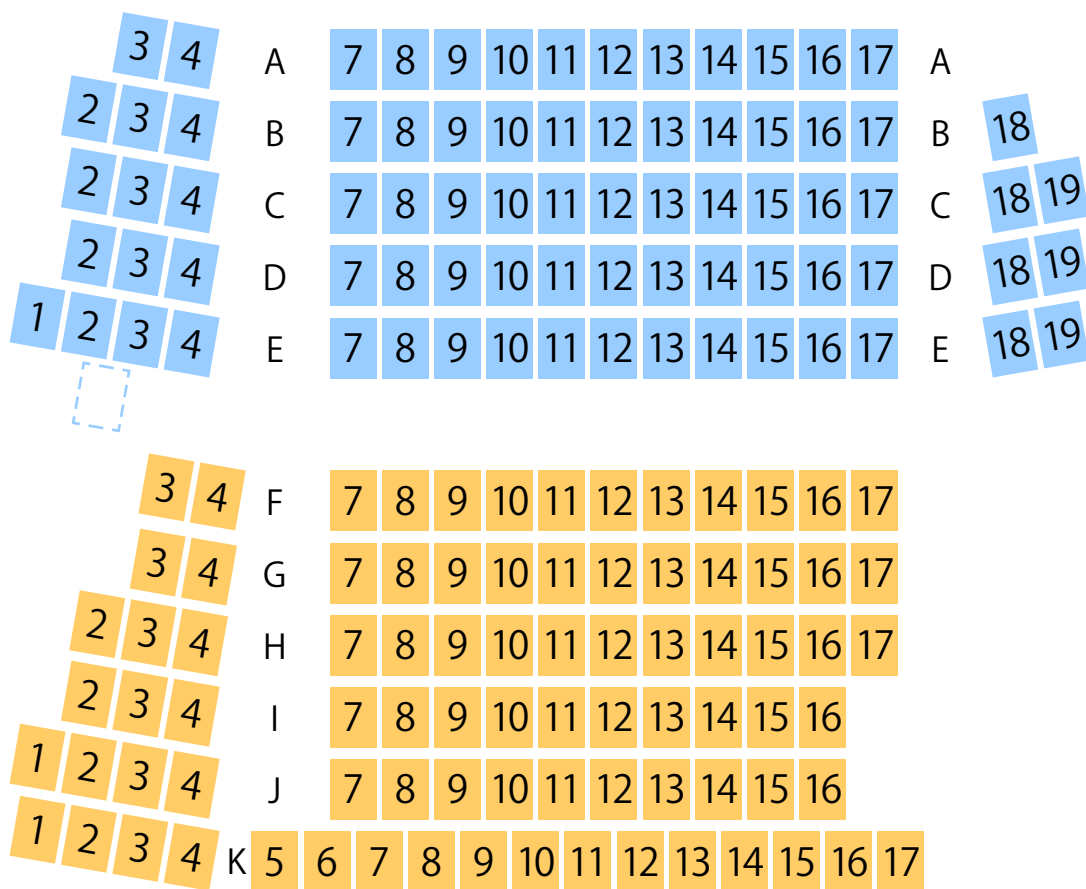

ヒューマンラストシネマ有楽町

ヒューマンラストシネマ有楽町 スクリーン1座席表 162席

SCREEN 1

シネコン・映画館の座席ガイド

SCREEN 2

	A	3	4	5	6	7		
B	2	3	4	5	6	7	8	
C	2	3	4	5	6	7	8	
D	2	3	4	5	6	7	8	
E	2	3	4	5	6	7	8	
F	2	3	4	5	6	7	8	
G	2	3	4	5	6	7	8	
H	2	3	4	5	6	7	8	
I	1	2	3	4	5	6	7	8