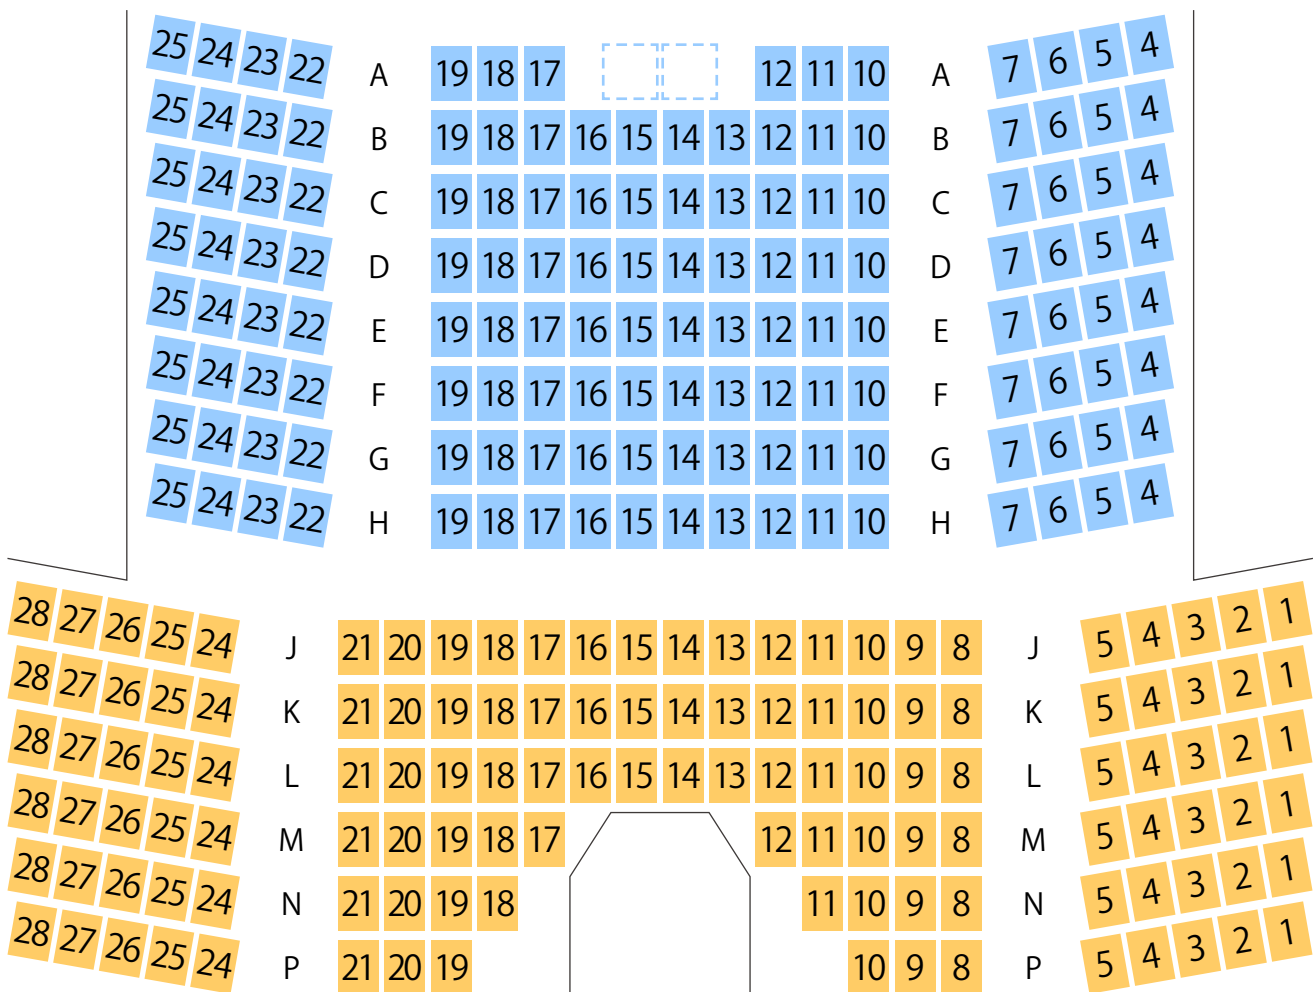

SCREEN 3

			5	4	3	A	2	1
8	7	6	5	4	3	B	2	1
8	7	6	5	4	3	C	2	1
8	7	6	5	4	3	D	2	1
8	7	6	5	4	3	E	2	1
8	7	6	5	4	3	F	2	1
8	7	6	5	4	3	G	2	1
8	7	6	5	4	3	H	2	1
8	7	6	5	4	3	J	2	1
						K	2	1
						L	2	1

SCREEN 4

SCREEN 5

18	17	16	15	A	14	13		8	7	A	5	4						
18	17	16	15	B	14	13	12	11	10	9	8	7	B	5	4			
18	17	16	15	C	14	13	12	11	10	9	8	7	C	5	4			
18	17	16	15	D	14	13	12	11	10	9	8	7	D	5	4			
18	17	16	15	E	14	13	12	11	10	9	8	7	E	5	4			
18	17	16	15	F	14	13	12	11	10	9	8	7	F	5	4			
18	17	16	15	G	14	13	12	11	10	9	8	7	G	5	4			
18	17	16	15	H	14	13	12	11	10	9	8	7	6	H	4	3	2	1
18	17	16	15	J	14	13	12	11	10	9	8	7	6	J	4	3	2	1
18	17	16	15	K	14	13		7	6	K	4	3	2	1				
18	17	16	15	L	14	13		7	6	L	4	3	2	1				
18	17	16	15	M									M	4	3	2	1	

SCREEN 6

15	14	A	12	11				6	5	A	4	3	2	1				
15	14	B	12	11	10	9	8	7	6	5	B	4	3	2	1			
15	14	C	12	11	10	9	8	7	6	5	C	4	3	2	1			
15	14	D	12	11	10	9	8	7	6	5	D	4	3	2	1			
15	14	E	12	11	10	9	8	7	6	5	E	4	3	2	1			
15	14	F	12	11	10	9	8	7	6	5	F	4	3	2	1			
15	14	G	12	11	10	9	8	7	6	5	G	4	3	2	1			
18	17	16	15	H	13	14	15	10	9	8	7	6	5	H	4	3	2	1
18	17	16	15	J	13	14	15	10	9	8	7	6	5	J	4	3	2	1
18	17	16	15	K	13	12						6	5	K	4	3	2	1
18	17	16	15	L	13	12						6	5	L	4	3	2	1
18	17	16	15	M										M	4	3	2	1

SCREEN 7

イオンシネマ津南 スクリーン8座席表 68席

SCREEN 8

10	9	8	7				A			
10	9	8	7	6	5	4	B			
10	9	8	7	6	5	4	C			
10	9	8	7	6	5	4	D			
10	9	8	7	6	5	4	E			
10	9	8	7	6	5	4	F			
10	9	8	7	6	5	4	G			
10	9	8	7	6	5	4	H			
10	9	8						J		
10	9						K	3	2	1
10	9						L	3	2	1