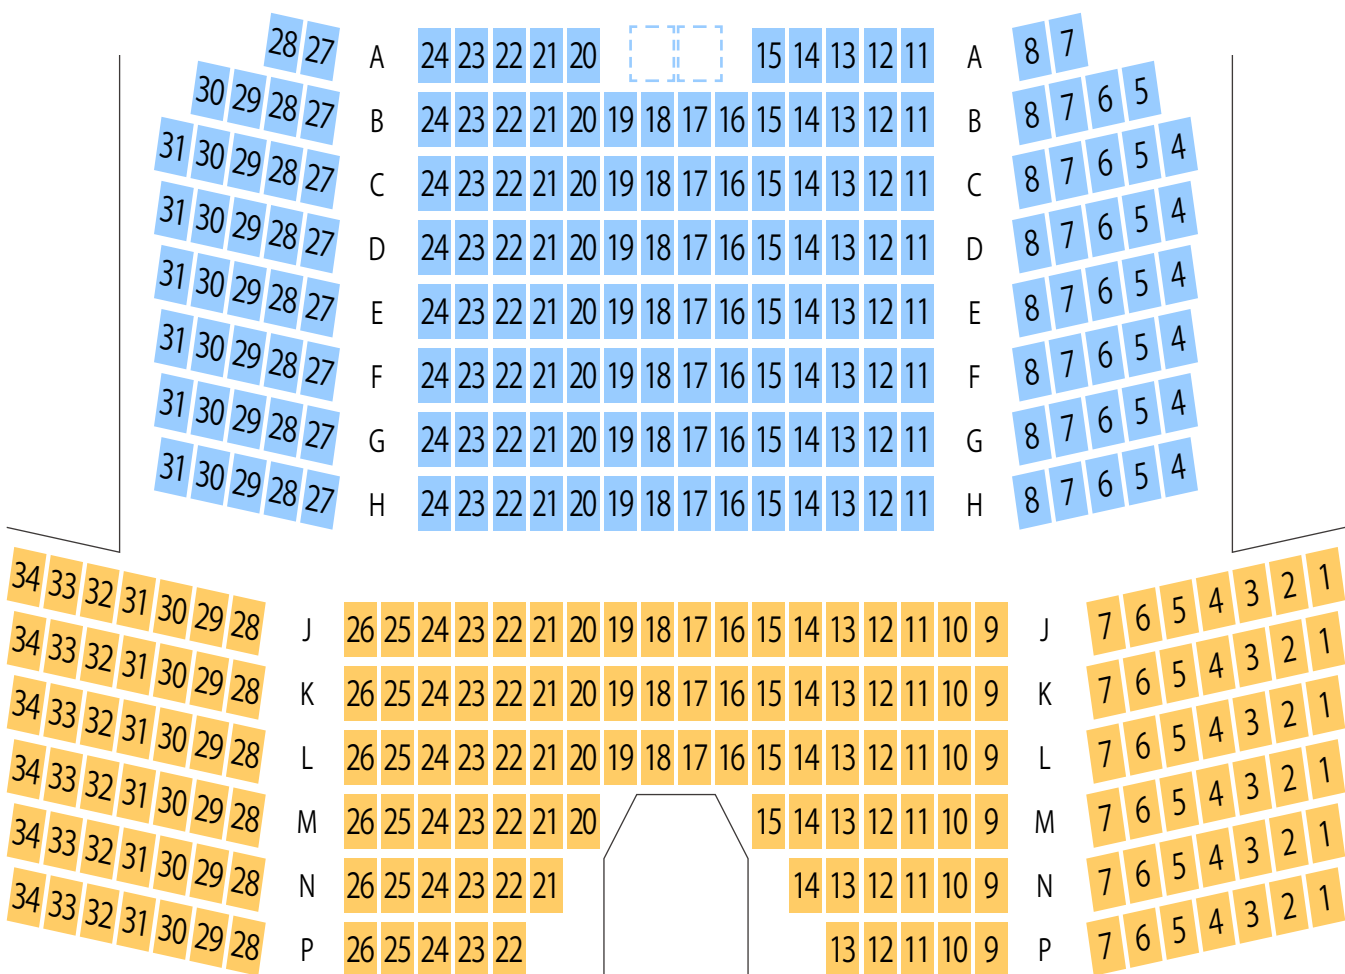

イオンシネマ津南 スクリーン1座席表 72席

SCREEN 1

	A				4	3	2	1
	B	7	6	5	4	3	2	1
	C	7	6	5	4	3	2	1
	D	7	6	5	4	3	2	1
	E	7	6	5	4	3	2	1
	F	7	6	5	4	3	2	1
	G	7	6	5	4	3	2	1
	H	7	6	5	4	3	2	1
	J	7	6	5	4	3	2	1
10	9	8	K				2	1
10	9	8	L				2	1

シネコン・映画館の座席ガイド

駐車場

ファミレス

カフェ

コンビニ

ホテル

SCREEN 2

	A			4	3	2	1	
	B	7	6	5	4	3	2	1
	C	7	6	5	4	3	2	1
	D	7	6	5	4	3	2	1
	E	7	6	5	4	3	2	1
	F	7	6	5	4	3	2	1
	G	7	6	5	4	3	2	1
	H	7	6	5	4	3	2	1
	J	7	6	5	4	3	2	1
10	9	8	K				2	1
10	9	8	L				2	1

SCREEN 3

			5	4	3	A	2	1
8	7	6	5	4	3	B	2	1
8	7	6	5	4	3	C	2	1
8	7	6	5	4	3	D	2	1
8	7	6	5	4	3	E	2	1
8	7	6	5	4	3	F	2	1
8	7	6	5	4	3	G	2	1
8	7	6	5	4	3	H	2	1
8	7	6	5	4	3	J	2	1
						K	2	1
						L	2	1

SCREEN 4

SCREEN 5

シネコン・映画館の座席ガイド

SCREEN 9

A	16	15	14	13	12	11	10	9	8	7	6	5	4	3	A
B	16	15	14	13					8	7	6	5	4	3	B

	15	14	C	11	10	9	8	7	6	5	C	2	1
	15	14	D	11	10	9	8	7	6	5	D	2	1
	15	14	E	11	10	9	8	7	6	5	E	2	1
	15	14	F	11	10	9	8	7	6	5	F	2	1
	15	14	G	11	10	9	8	7	6	5	G	2	1
	15	14	H					7	6	5	H	2	1
18	17	16	15	14	J				6	5	J	2	1
18	17	16	15	14	K				6	5	K	2	1