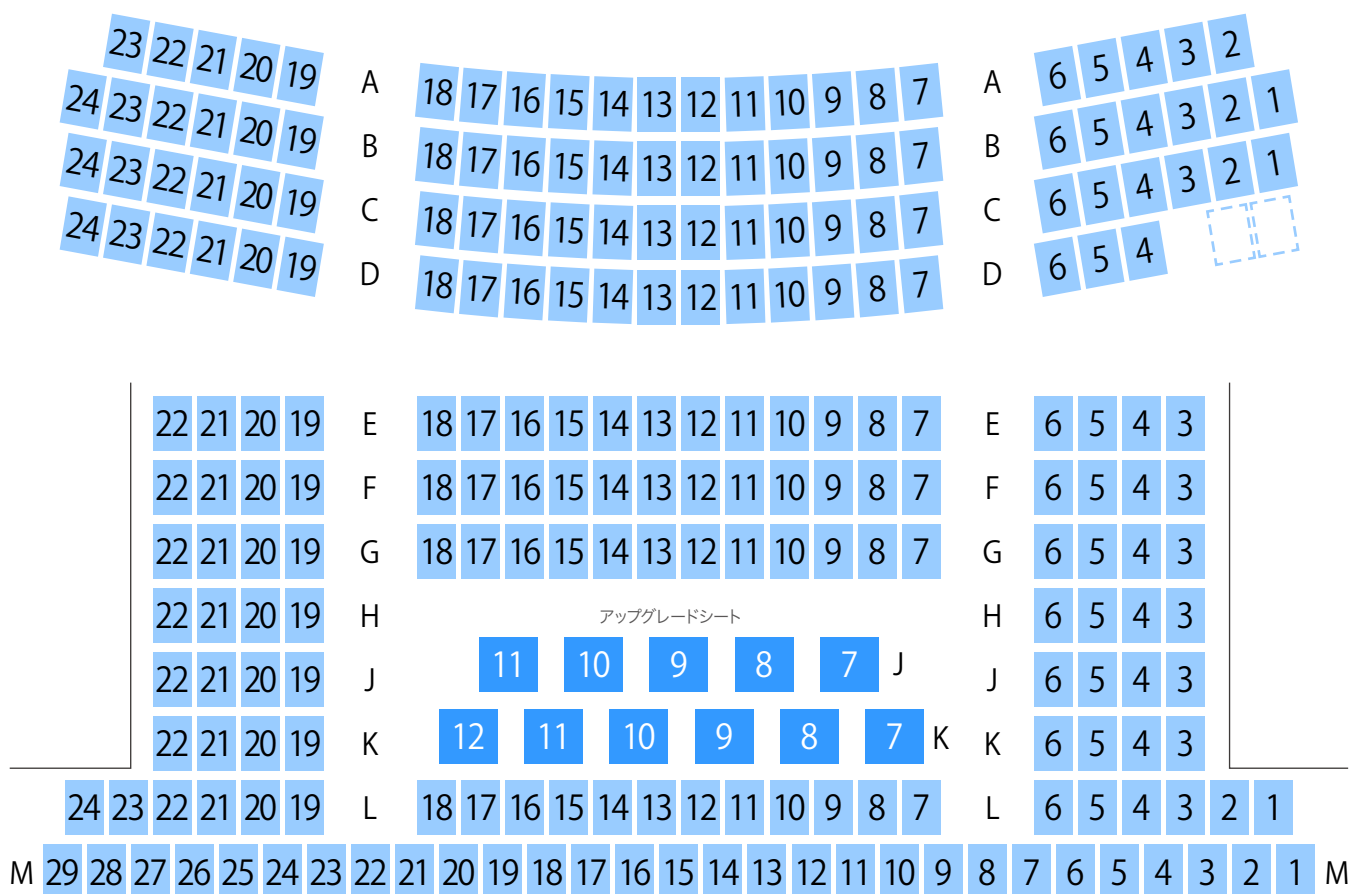

イオンシネマ近江八幡 スクリーン5座席表 199席

SCREEN 5

21	20	19	18	17	A	16	15	14	13	12	11	10	9	8	7	A	6	5	4	3	2		
22	21	20	19	18	17	B	16	15	14	13	12	11	10	9	8	7	B	6	5	4	3	2	1
22	21	20	19	18	17	C	16	15	14	13	12	11	10	9	8	7	C	6	5	4	3	2	1
22	21	20	19	18	17	D	16	15	14	13	12	11	10	9	8	7	D	6	5				

	18	17	E	16	15	14	13	12	11	10	9	8	7	6	E	5	4										
	18	17	F	16	15	14	13	12	11	10	9	8	7	6	F	5	4										
	18	17	G	16	15	14	13	12	11	10	9	8	7	6	G	5	4										
	18	17	H	アップグレードシート										H	5	4											
	18	17	J		10	9	8	7	6	J	5	4															
	18	17	K	11	10	9	8	7	6	K	5	4															
	21	20	19	18	17	L	16	15	14	13	12	11	10	9	8	7	6	L	5	4	3	2	1				
M	26	25	24	23	22	21	20	19	18	17	16	15	14	13	12	11	10	9	8	7	6	5	4	3	2	1	M

シネコン・映画館の座席ガイド

SCREEN 6