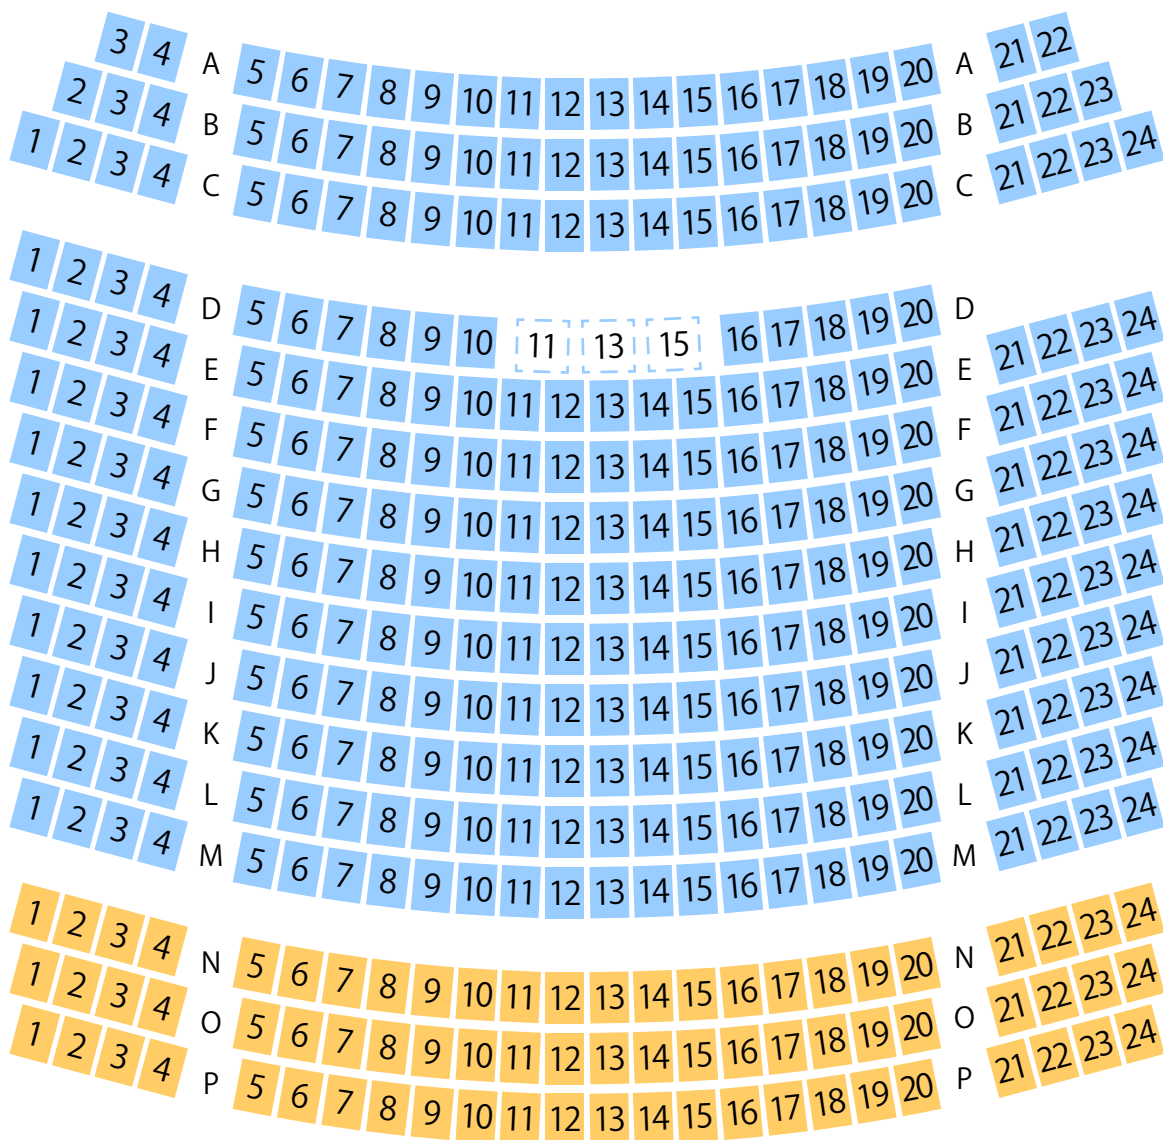

SCREEN 8

2	3	4	5	6	8	9	A							
2	3	4	5	6	7	8	9	B						
2	3	4	5	6	7	8	9	C						
2	3	4	5	6	7	8	9	D						
2	3	4	5	6	7	8	9	E						
2	3	4	5	6	7	8	9	F						
2	3	4	5	6	7	8	9	G						
2	3	4	5	6	7	8	9	H						
2	3	4	5	6	7	8	9	I	12 13					
2	3	4	5	6	7	8	9	J	12 13					
K	1	2	3	4	5	6	7	8	9	10	11	12	13	K

SCREEN 9