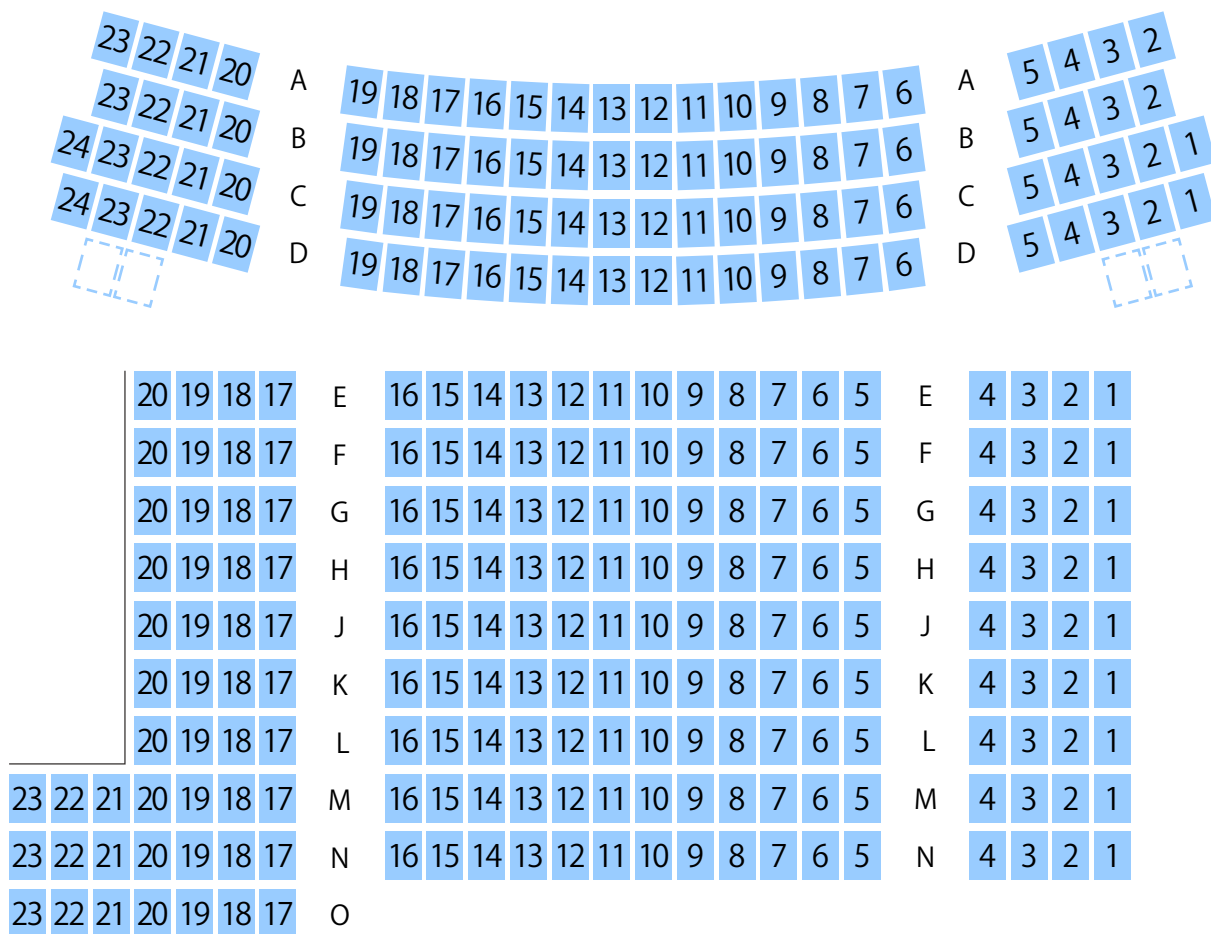

SCREEN 5

12	11	10	9	8	7	A	6	5	4	3	2	1
12	11	10	9	8	7	B	6	5	4	3	2	1
12	11	10	9	8	7	C	6	5	4	3	2	1
12	11	10	9	8	7	D	6	5	4	3	2	1
12	11	10	9	8	7	E	6	5	4	3	2	1
12	11	10	9	8	7	F	6	5	4	3	2	1
12	11	10	9	8	7	G	6	5	4	3	2	1
12	11	10	9	8	7	H	6	5	4	3	2	1
12	11	10	9	8	7	J	6	5	4	3	2	1
10	9	8	7									
10	9	8	7									

SCREEN 6