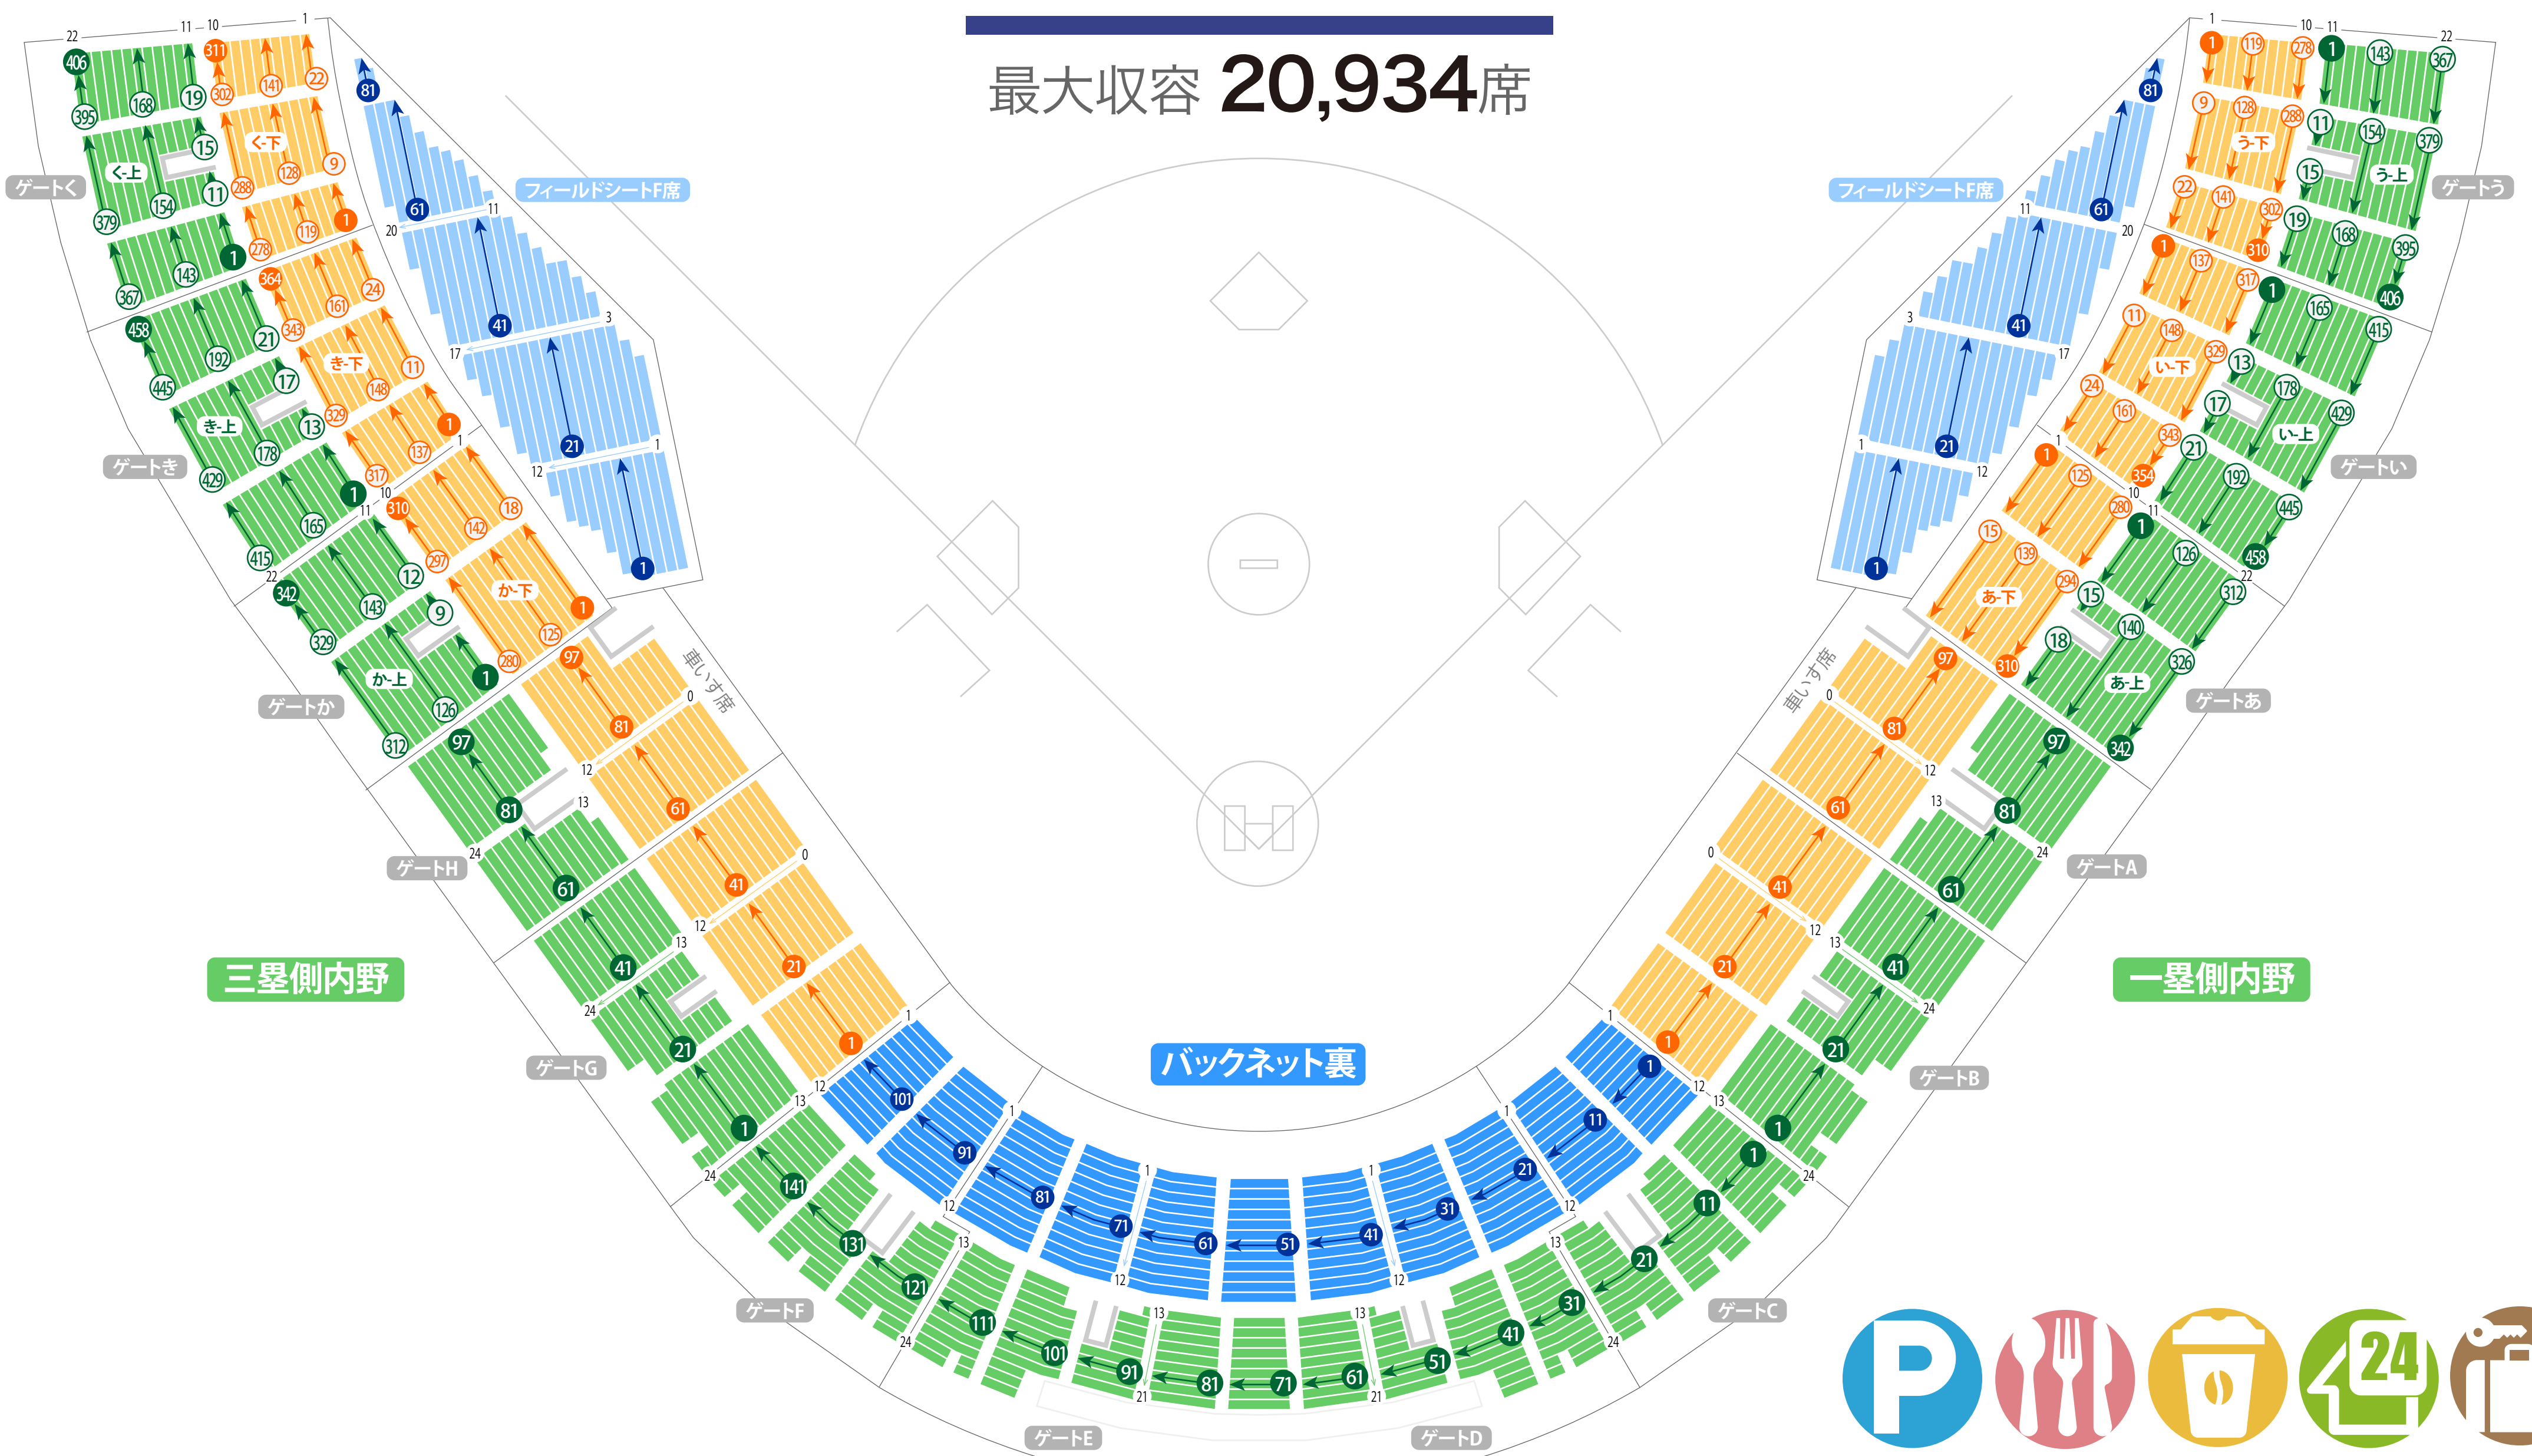

上毛新聞敷島球場

群馬県立敷島公園野球場

野球場座席表

最大収容 **20,934**席

- 駐車場
- ファミレス
- カフェ
- コンビニ
- ホテル