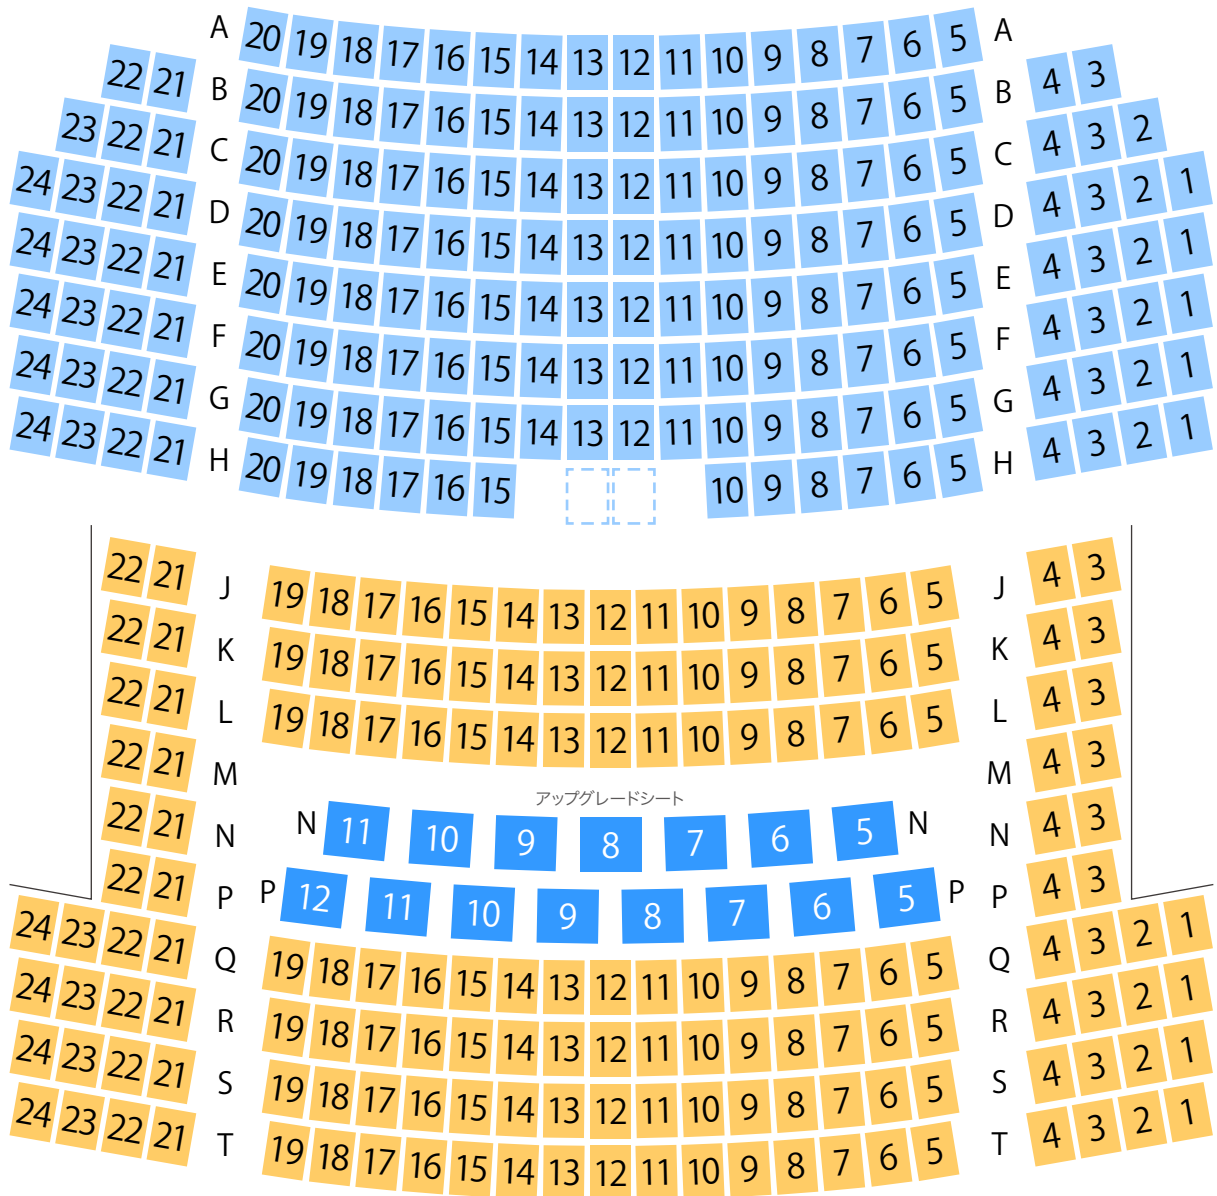

SCREEN 4

イオンシネマ高の原 スクリーン5座席表 114席

SCREEN 5

A	12	11					6	5	4	3	2	1		
B	12	11	10	9	8	7	6	5	4	3	2	1		
C	12	11	10	9	8	7	6	5	4	3	2	1		
D	12	11	10	9	8	7	6	5	4	3	2	1		
E	12	11	10	9	8	7	6	5	4	3	2	1		
F	12	11	10	9	8	7	6	5	4	3	2	1		
アップグレードシート														
14	13	H	6	5	4	3	2	1	H					
14	13	J	6	5	4	3	2	1	J					
14	13	K	12	11	10	9	8	7	6	5	4	3	2	1
14	13	L	12	11	10	9	8	7	6	5	4	3	2	1