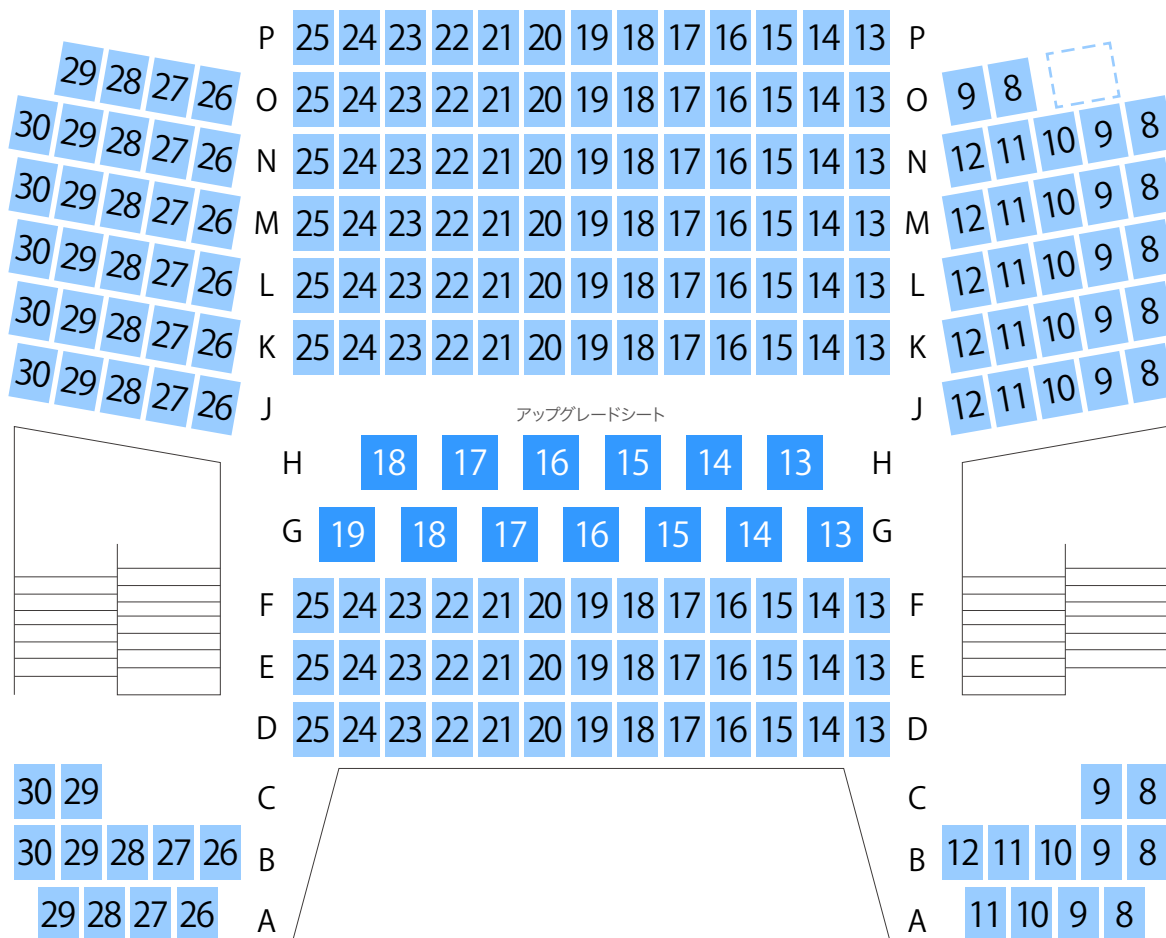

イオンシネマ海老名 スクリーン1座席表 146席

# SCREEN 3

	U	24	23	22	21	20	19	18	17	16	15	14	13	U
	T	24	23	22	21	20	19	18	17	16	15	14	13	T
	S	24	23	22	21	20	19	18	17	16	15	14	13	S
	R	24	23	22	21	20	19	18	17	16	15	14	13	R
	Q	24	23	22	21	20	19	18	17	16	15	14	13	Q
	P	24	23	22	21	20	19	18	17	16	15	14	13	P
	O	24	23	22	21	20	19	18	17	16	15	14	13	O
	N	24	23	22	21	20	19	18	17	16	15	14	13	N
	M	24	23	22	21	20	19	18	17	16	15	14	13	M
	L	24	23	22	21	20	19	18	17	16	15	14	13	L
	K													K
	J	18	17	16	15	14	13	J						J
	H	18	17	16	15	14	13	H						H
	G	24	23	22	21	20	19	18	17	16	15	14	13	G
	F	24	23	22	21	20	19	18	17	16	15	14	13	F
	E	24	23	22	21	20	19	18	17	16	15	14	13	E
	D	24	23	22	21	20	19	18	17	16	15	14	13	D
	B	32	31	30	29	28	27	26	25	B				
														B
														B

## SCREEN 4

						N	18	17	16	15	14	13			
24	23	22	21	20	19	M	18	17	16	15	14	13			
24	23	22	21	20	19	L	18	17	16	15	14	13			
24	23	22	21	20	19	K	18	17	16	15	14	13			
24	23	22	21	20	19	J	18	17	16	15	14	13			
24	23	22	21	20	19	H	18	17	16	15	14	13			
24	23	22	21	20	19	G	18	17	16	15	14	13			
24	23	22	21	20	19	F	18	17	16	15	14	13			
24	23	22	21	20	19	E	18	17	16	15	14	13			
24	23	22	21	20	19										
26	25	24	23	22	21										
						C	18	17	16						
						B	18	17	16						
						A	18	17	16						

# SCREEN 5

SCREEN 6

	P	24	23	22	21	20	19	18	17	16	15	14	13	P
	O	24	23	22	21	20	19	18	17	16	15	14	13	O
	N	24	23	22	21	20	19	18	17	16	15	14	13	N
	M	24	23	22	21	20	19	18	17	16	15	14	13	M
	L	24	23	22	21	20	19	18	17	16	15	14	13	L
	K	24	23	22	21	20	19	18	17	16	15	14	13	K
	J													J
	H	18	17	16	15	14	13	H						
	G	18	17	16	15	14	13	G						
	F	24	23	22	21	20	19	18	17	16	15	14	13	F
	E	24	23	22	21	20	19	18	17	16	15	14	13	E
	D	24	23	22	21	20	19	18	17	16	15	14	13	D
	C													C
	B													B
	A													A