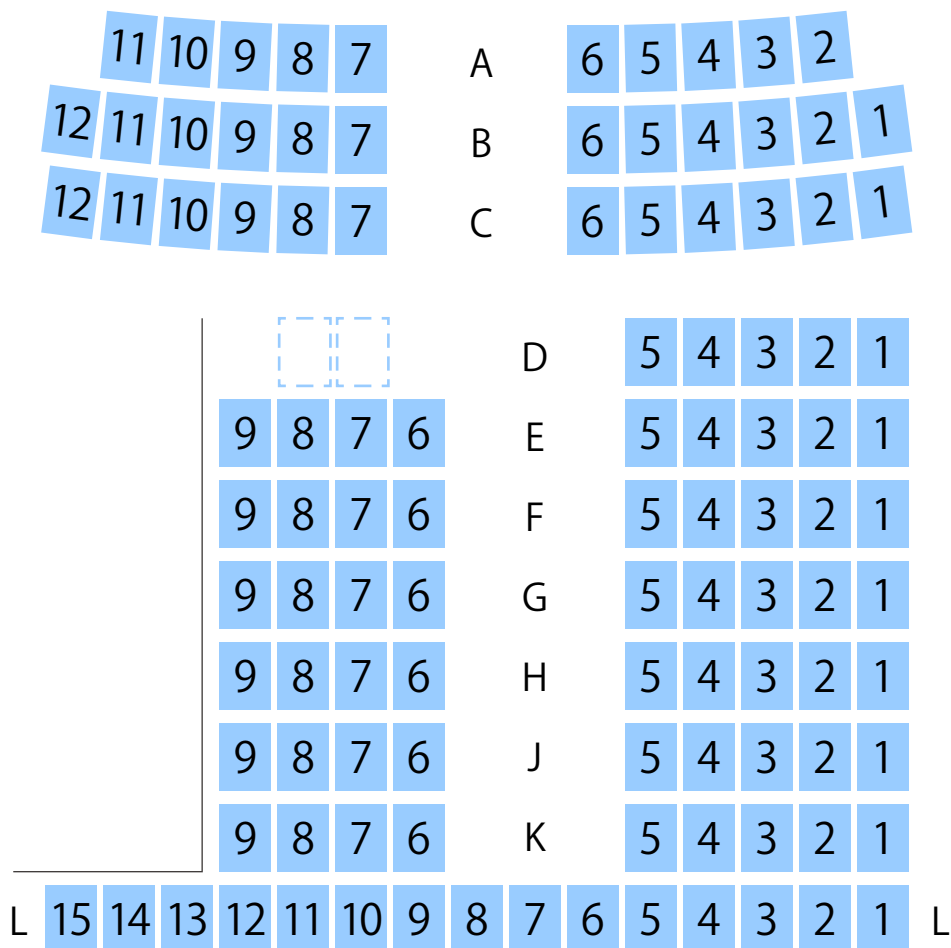

イオンシネマ豊川 スクリーン1 座席表 110席

SCREEN 1

シネコン・映画館の座席ガイド

駐車場

ファミレス

カフェ

コンビニ

ホテル

SCREEN 2

		A	14 13 12 11 10 9 8 7 6 5	A	
	17 16 15	B	14 13 12 11 10 9 8 7 6 5	B	4 3 2
	18 17 16 15	C	14 13 12 11 10 9 8 7 6 5	C	4 3 2 1
	18 17 16 15	D	14 13 12 11 10 9 8 7 6 5	D	4 3 2 1
	18 17 16 15	E	14 13 12 11 10 9 8 7 6 5	E	4 3 2 1
	18 17 16 15	F	14 13 12 11 10 9 8 7 6 5	F	4 3 2 1
		G	15 14 13 12 11 10 9 8 7 6	G	
	19 18 17 16	H	15 14 13 12 11 10 9 8 7 6	H	5 4
	19 18 17 16	J	15 14 13 12 11 10 9 8 7 6	J	5 4
	19 18 17 16	K	15 14 13 12 11 10 9 8 7 6	K	5 4
	19 18 17 16	L	15 14 13 12 11 10 9 8 7 6	L	5 4
	19 18 17 16	M	15 14 13 12 11 10 9 8 7 6	M	5 4
	19 18 17 16	N	15 14 13 12 11 10 9 8 7 6	N	5 4
	19 18 17 16	O	15 14 13 12 11 10 9 8 7 6	O	5 4 3 2 1
	19 18 17 16	P	15 14 13 12 11 10 9 8 7 6	P	5 4 3 2 1
Q	23 22 21 20 19 18 17 16 15 14 13 12 11 10 9 8 7 6 5 4 3 2 1	Q		Q	

SCREEN 3

17 16 15	A	14 13 12 11 10 9 8 7 6 5	A	4 3 2
18 17 16 15	B	14 13 12 11 10 9 8 7 6 5	B	4 3 2 1
18 17 16 15	C	14 13 12 11 10 9 8 7 6 5	C	4 3 2 1
18 17 16 15	D	14 13 12 11 10 9 8 7 6 5	D	4 3 2 1
18 17 16 15	E	14 13 12 11 10 9 8 7 6 5	E	4 3 2 1
18 17 16 15	F	14 13 12 11 10 9 8 7 6 5	F	4 3 2 1