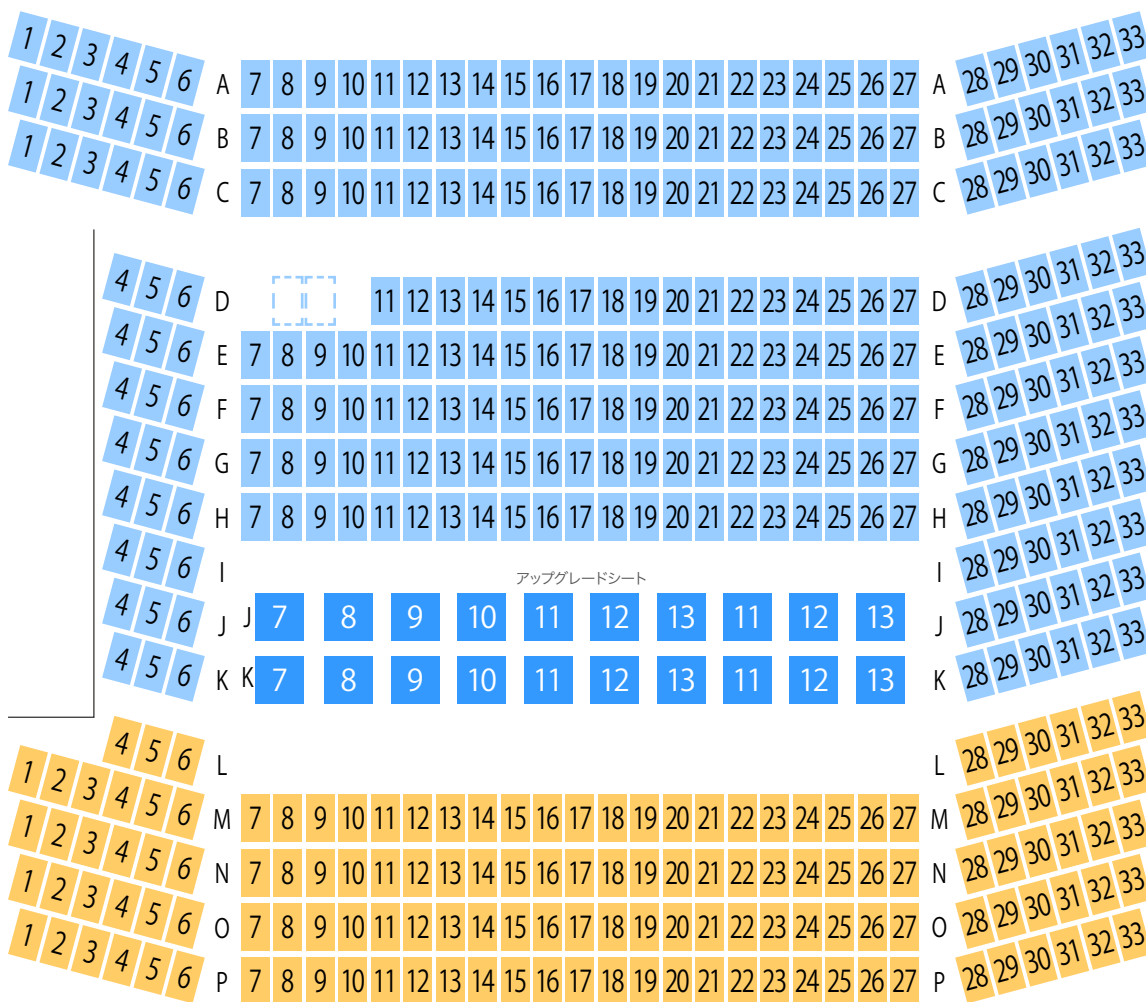

イオンシネマ太田 スクリーン1座席表 437席

SCREEN 1

20210308

シネコン・映画館の座席ガイド

SCREEN 2

1 2 3 4 5 6	A	7 8 9 10 11 12 13 14 15 16 17 18 19 20	A	21 22 23 24 25 26
1 2 3 4 5 6	B	7 8 9 10 11 12 13 14 15 16 17 18 19 20	B	21 22 23 24 25 26
1 2 3 4 5 6	C	7 8 9 10 11 12 13 14 15 16 17 18 19 20	C	21 22 23 24 25 26
1 2 3 4 5 6	D		D	21 22
1 2 3 4 5 6	E	7 8 9 10 11 12 13 14 15 16	E	21 22
1 2 3 4 5 6	F	7 8 9 10 11 12 13 14 15 16 17 18 19 20	F	21 22
1 2 3 4 5 6	G	7 8 9 10 11 12 13 14 15 16 17 18 19 20	G	21 22
1 2 3 4 5 6	H	7 8 9 10 11 12 13 14 15 16 17 18 19 20	H	21 22
1 2 3 4 5 6	I	7 8 9 10 11 12 13 14 15 16 17 18 19 20	I	21 22
1 2 3 4 5 6	J		J	21 22
1 2 3 4 5 6	K	7 8 9 10 11 12 13	K	21 22
1 2 3 4 5 6	L	7 8 9 10 11 12 13	L	21 22
1 2 3 4 5 6	M		M	21 22 23 24 25 26
1 2 3 4 5 6	N	7 8 9 10 11 12 13 14 15 16 17 18 19 20	N	21 22 23 24 25 26
1 2 3 4 5 6	O	7 8 9 10 11 12 13 14 15 16 17 18 19 20	O	21 22 23 24 25 26
1 2 3 4 5 6	P	7 8 9 10 11 12 13 14 15 16 17 18 19 20	P	21 22 23 24 25 26
1 2 3 4 5 6	Q	7 8 9 10 11 12 13 14 15 16 17 18 19 20	Q	21 22 23 24 25 26

SCREEN 4

1 2 3 4	A	5 6 7 8 9 10 11 12 13 14 15 16 17	A	18 19 20 21
1 2 3 4	B	5 6 7 8 9 10 11 12 13 14 15 16 17	B	18 19 20 21
1 2 3 4	C	5 6 7 8 9 10 11 12 13 14 15 16 17	C	18 19 20 21
1 2 3 4	D	5 6 7 8 9 10 11 12 13 14 15 16 17	D	18 19 20 21
1 2 3 4	F	<div style="border: 1px dashed gray; width: 20px; height: 20px; display: inline-block;"></div> 9 10 11 12 13 14 15 16 17	E	18 19 20 21
1 2 3 4	G	5 6 7 8 9 10 11 12 13 14 15 16 17	F	18 19 20 21
1 2 3 4	H	5 6 7 8 9 10 11 12 13 14 15 16 17	G	18 19 20 21
1 2 3 4	I	アップグレードシート	H	18 19 20 21
1 2 3 4	J	5 6 7 8 9 10	I	18 19 20 21
1 2 3 4	K	5 6 7 8 9 10 11	J	18 19 20 21
1 2 3 4	L	5 6 7 8 9 10 11 12 13 14 15 16 17	K	18 19 20 21
1 2 3 4	M	5 6 7 8 9 10 11 12 13 14 15 16 17	L	18 19 20 21
			M	18 19 20 21