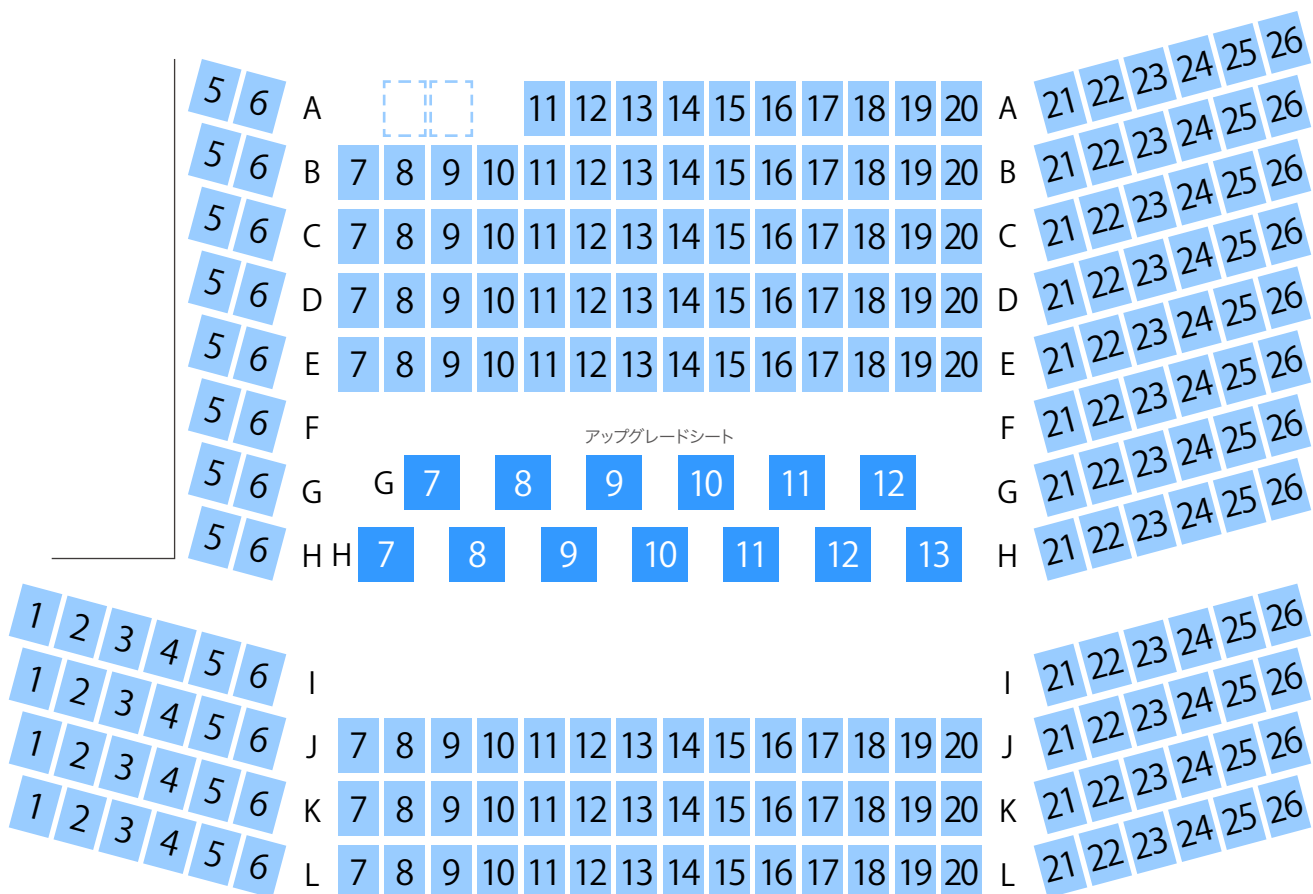

SCREEN 5

SCREEN 6

1 2	A	3	4	5	6	7	8	9	10	11	12	13	14	15	A	16	17	
1 2	B	3	4	5	6	7	8	9	10	11	12	13	14	15	B	16	17	
1 2	C	3	4	5	6	7	8	9	10	11	12	13	14	15	C	16	17	
1 2	D	3	4	5	6	7	8	9	10	11			D	16	17			
1 2	E	3	4	5	6	7	8	9	10	11	12	13	14	15	E	16	17	
1 2	F	3	4	5	6	7	8	9	10	11	12	13	14	15	F	16	17	
1 2	G	3	4	5	6	7	8	9	10	11	12	13	14	15	G	16	17	
1 2	H	3	4	5	6	7	8	9	10	11	12	13	14	15	H	16	17	
1 2	I	アップグレードシート														I	16	17
1 2	J	3	4	5	6	7	8	J	16	17								
1 2	K	3	4	5	6	7	8	9	K	16	17							
1 2	L	3	4	5	6	7	8	9	10	11	12	13	14	15	L	16	17	
1 2	M	3	4	5	6	7	8	9	10	11	12	13	14	15	M	16	17