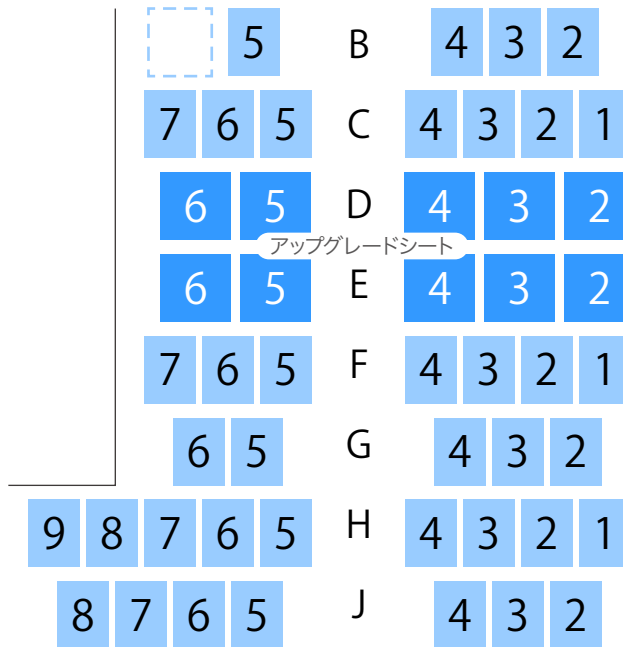

イオンシネマ市川妙典 スクリーン1 座席表 58席

SCREEN 1

8 7 6 5 A 4 3 2 1

20220720

シネコン・映画館の座席ガイド

SCREEN 2

	A	11	10	9	8	7	6	5	4	A					
14	13	12									B	3	2		
14	13	12	C	11	10	9	8	7	6	5	4	C	3	2	1
14	13	12	D	10	9	8	7	6	5	4	D	3	2	1	
14	13	12	E	11	10	9	8	7	6	5	4	E	3	2	1
14	13	12	F	10	9	8	7	6	5	4	F	3	2	1	
14	13	12	G	11	10	9	8	7	6	5	4	G			

14	13	12	H	11	10	9	8	7	6	5	4	H	3		
	13	12	J	9	8	7	6	5	4	J	3				
	13	12	K	9	8	7	6	5	4	K	3				
14	13	12	L	11	10	9	8	7	6	5	4	L	3		
	13	12	M	10	9	8	7	6	5	4	M	3			
14	13	12	N	11	10	9	8	7	6	5	4	N	3		
	13	12	O	10	9	8	7	6	5	4	O	3	2	1	
14	13	12	P	11	10	9	8	7	6	5	4	P	3	2	1

SCREEN 9