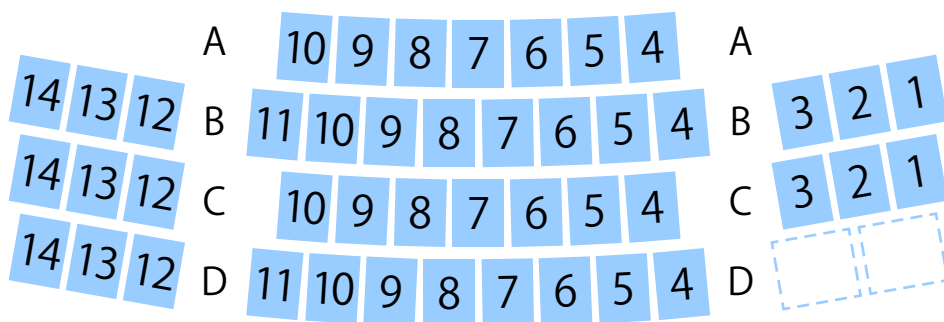

イオンシネマ市川妙典 スクリーン1 座席表 58席

SCREEN 1

8 7 6 5 A 4 3 2 1

20220720

シネコン・映画館の座席ガイド

SCREEN 2

	A	11	10	9	8	7	6	5	4	A					
14	13	12									B	3	2		
14	13	12	C	11	10	9	8	7	6	5	4	C	3	2	1
14	13	12	D	10	9	8	7	6	5	4	D	3	2	1	
14	13	12	E	11	10	9	8	7	6	5	4	E	3	2	1
14	13	12	F	10	9	8	7	6	5	4	F	3	2	1	
14	13	12	G	11	10	9	8	7	6	5	4	G			

14	13	12	H	11	10	9	8	7	6	5	4	H	3		
	13	12	J	9	8	7	6	5	4	J	3				
	13	12	K	9	8	7	6	5	4	K	3				
14	13	12	L	11	10	9	8	7	6	5	4	L	3		
	13	12	M	10	9	8	7	6	5	4	M	3			
14	13	12	N	11	10	9	8	7	6	5	4	N	3		
	13	12	O	10	9	8	7	6	5	4	O	3	2	1	
14	13	12	P	11	10	9	8	7	6	5	4	P	3	2	1

アップグレードシート

SCREEN 3

SCREEN 4

SCREEN 5

SCREEN 6

20220720

SCREEN 7

SCREEN 8