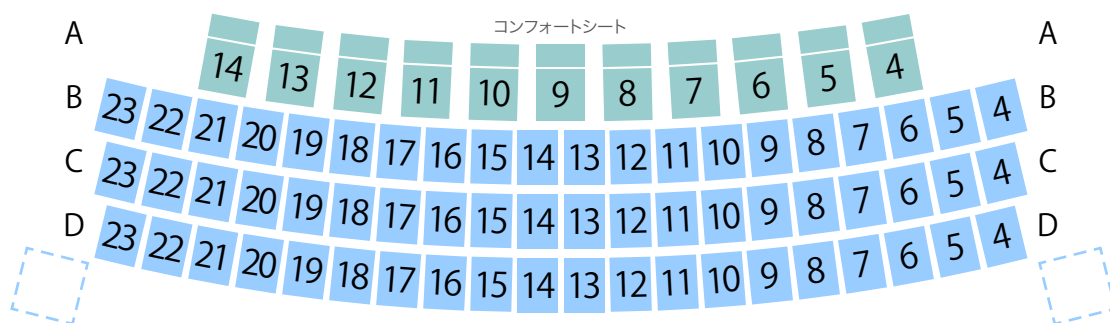

イオンシネマ市川妙典 スクリーン1 座席表 58席

SCREEN 1

8 7 6 5 A 4 3 2 1

20220720

シネコン・映画館の座席ガイド

SCREEN 2

	A	11	10	9	8	7	6	5	4	A					
14	13	12									B	3	2		
14	13	12	C	11	10	9	8	7	6	5	4	C	3	2	1
14	13	12	D	10	9	8	7	6	5	4	D	3	2	1	
14	13	12	E	11	10	9	8	7	6	5	4	E	3	2	1
14	13	12	F	10	9	8	7	6	5	4	F	3	2	1	
14	13	12	G	11	10	9	8	7	6	5	4	G			

14	13	12	H	11	10	9	8	7	6	5	4	H	3		
	13	12	J	9	8	7	6	5	4	J	3				
	13	12	K	9	8	7	6	5	4	K	3				
14	13	12	L	11	10	9	8	7	6	5	4	L	3		
	13	12	M	10	9	8	7	6	5	4	M	3			
14	13	12	N	11	10	9	8	7	6	5	4	N	3		
	13	12	O	10	9	8	7	6	5	4	O	3	2	1	
14	13	12	P	11	10	9	8	7	6	5	4	P	3	2	1

アップグレードシート

SCREEN 3

SCREEN 4

SCREEN 5

SCREEN 6

20220720

SCREEN 7

SCREEN 8

SCREEN 9