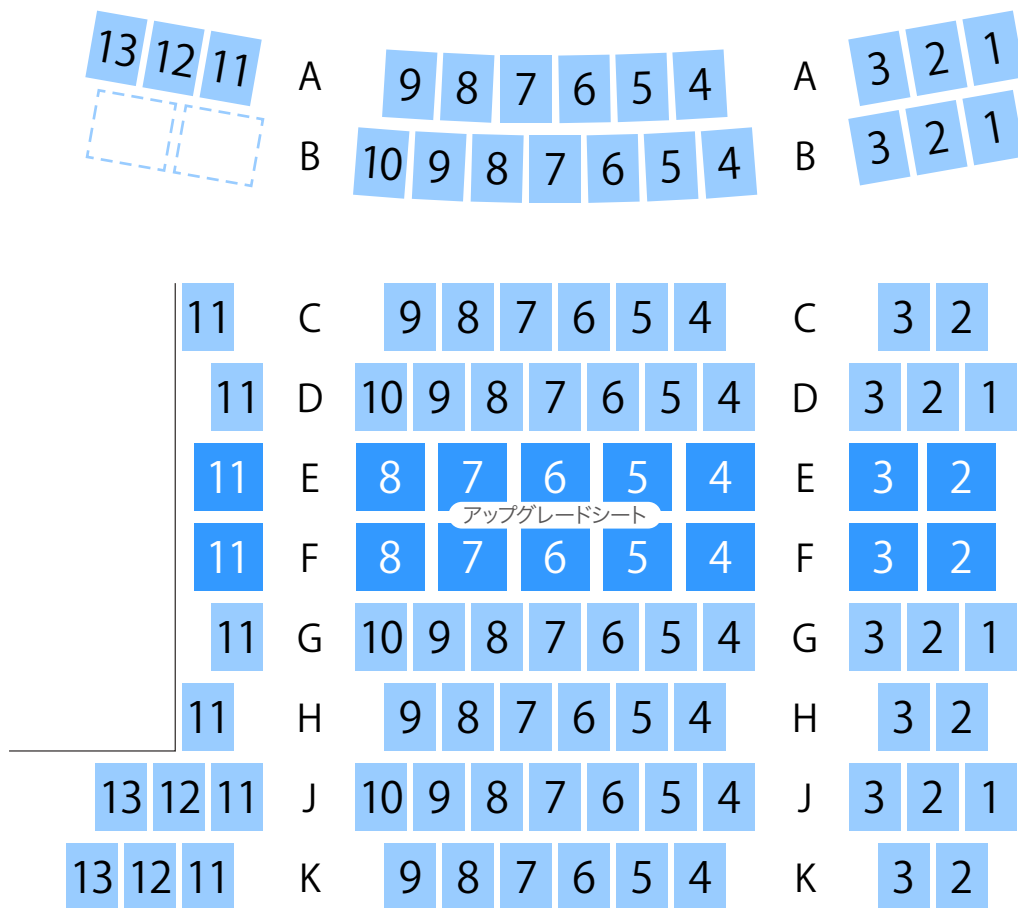

イオンシネマ市川妙典 スクリーン1 座席表 58席

SCREEN 1

8 7 6 5 A 4 3 2 1

20220720

シネコン・映画館の座席ガイド

SCREEN 2

	A	11	10	9	8	7	6	5	4	A					
14	13	12									B	3	2		
14	13	12	C	11	10	9	8	7	6	5	4	C	3	2	1
14	13	12	D	10	9	8	7	6	5	4	D	3	2	1	
14	13	12	E	11	10	9	8	7	6	5	4	E	3	2	1
14	13	12	F	10	9	8	7	6	5	4	F	3	2	1	
14	13	12	G	11	10	9	8	7	6	5	4	G			

14	13	12	H	11	10	9	8	7	6	5	4	H	3		
	13	12	J	9	8	7	6	5	4	J	3				
	13	12	K	9	8	7	6	5	4	K	3				
14	13	12	L	11	10	9	8	7	6	5	4	L	3		
	13	12	M	10	9	8	7	6	5	4	M	3			
14	13	12	N	11	10	9	8	7	6	5	4	N	3		
	13	12	O	10	9	8	7	6	5	4	O	3	2	1	
14	13	12	P	11	10	9	8	7	6	5	4	P	3	2	1

アップグレードシート

SCREEN 3

SCREEN 4

SCREEN 5

SCREEN 6

20220720

SCREEN 7

SCREEN 8

SCREEN 9