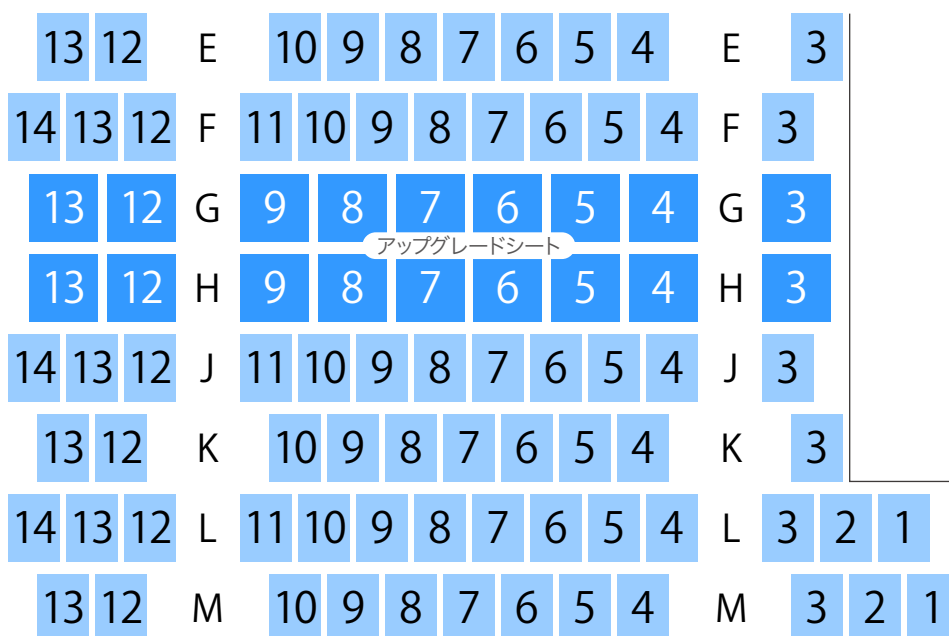

SCREEN 2

	A	11	10	9	8	7	6	5	4	A					
14	13	12									B	3	2		
14	13	12	C	11	10	9	8	7	6	5	4	C	3	2	1
14	13	12	D	10	9	8	7	6	5	4	D	3	2	1	
14	13	12	E	11	10	9	8	7	6	5	4	E	3	2	1
14	13	12	F	10	9	8	7	6	5	4	F	3	2	1	
14	13	12	G	11	10	9	8	7	6	5	4	G			

14	13	12	H	11	10	9	8	7	6	5	4	H	3		
	13	12	J	9	8	7	6	5	4	J	3				
	13	12	K	9	8	7	6	5	4	K	3				
14	13	12	L	11	10	9	8	7	6	5	4	L	3		
	13	12	M	10	9	8	7	6	5	4	M	3			
14	13	12	N	11	10	9	8	7	6	5	4	N	3		
	13	12	O	10	9	8	7	6	5	4	O	3	2	1	
14	13	12	P	11	10	9	8	7	6	5	4	P	3	2	1

アップグレードシート

SCREEN 3