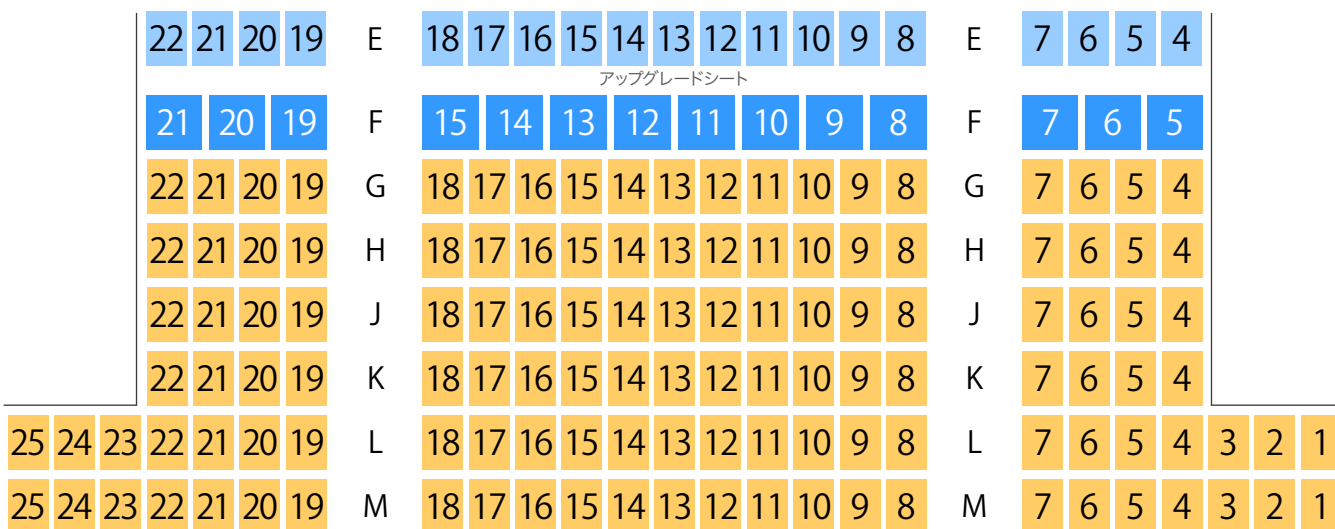

イオンシネマ市川妙典 スクリーン1 座席表 58席

SCREEN 1

8 7 6 5 A 4 3 2 1

20220720

シネコン・映画館の座席ガイド

SCREEN 2

	A	11	10	9	8	7	6	5	4	A					
14	13	12									B	3	2		
14	13	12	C	11	10	9	8	7	6	5	4	C	3	2	1
14	13	12	D	10	9	8	7	6	5	4	D	3	2	1	
14	13	12	E	11	10	9	8	7	6	5	4	E	3	2	1
14	13	12	F	10	9	8	7	6	5	4	F	3	2	1	
14	13	12	G	11	10	9	8	7	6	5	4	G			

14	13	12	H	11	10	9	8	7	6	5	4	H	3		
	13	12	J	9	8	7	6	5	4	J	3				
	13	12	K	9	8	7	6	5	4	K	3				
14	13	12	L	11	10	9	8	7	6	5	4	L	3		
	13	12	M	10	9	8	7	6	5	4	M	3			
14	13	12	N	11	10	9	8	7	6	5	4	N	3		
	13	12	O	10	9	8	7	6	5	4	O	3	2	1	
14	13	12	P	11	10	9	8	7	6	5	4	P	3	2	1

アップグレードシート

SCREEN 3

SCREEN 4

SCREEN 5

SCREEN 6

20220720

SCREEN 7

SCREEN 8

SCREEN 9