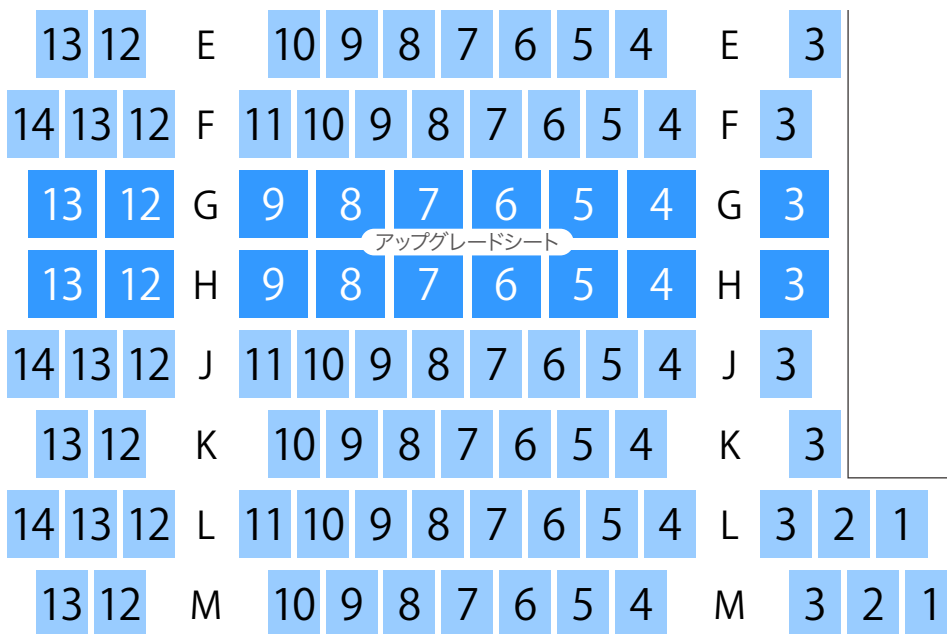

イオンシネマ市川妙典 スクリーン1 座席表 58席

SCREEN 1

8 7 6 5 A 4 3 2 1

20220720

シネコン・映画館の座席ガイド

SCREEN 2

	A	11	10	9	8	7	6	5	4	A					
14	13	12									B	3	2		
14	13	12	C	11	10	9	8	7	6	5	4	C	3	2	1
14	13	12	D	10	9	8	7	6	5	4	D	3	2	1	
14	13	12	E	11	10	9	8	7	6	5	4	E	3	2	1
14	13	12	F	10	9	8	7	6	5	4	F	3	2	1	
14	13	12	G	11	10	9	8	7	6	5	4	G			

14	13	12	H	11	10	9	8	7	6	5	4	H	3		
	13	12	J	9	8	7	6	5	4	J	3				
	13	12	K	9	8	7	6	5	4	K	3				
14	13	12	L	11	10	9	8	7	6	5	4	L	3		
	13	12	M	10	9	8	7	6	5	4	M	3			
14	13	12	N	11	10	9	8	7	6	5	4	N	3		
	13	12	O	10	9	8	7	6	5	4	O	3	2	1	
14	13	12	P	11	10	9	8	7	6	5	4	P	3	2	1

アップグレードシート

SCREEN 3

SCREEN 4

SCREEN 5

SCREEN 6

20220720

SCREEN 7

SCREEN 8

SCREEN 9