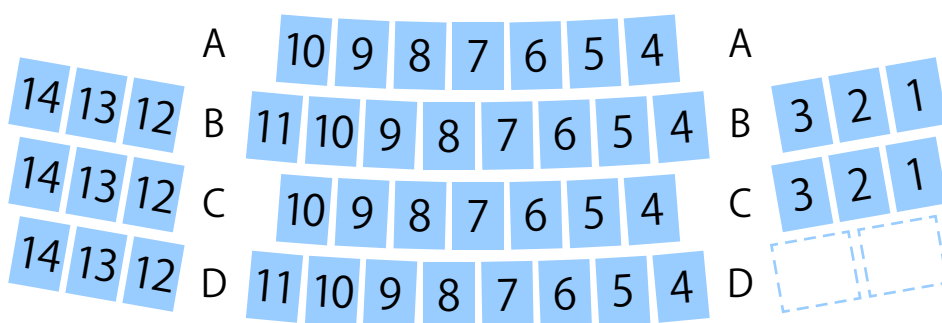

SCREEN 2

	A	11	10	9	8	7	6	5	4	A					
14	13	12									B	3	2		
14	13	12	C	11	10	9	8	7	6	5	4	C	3	2	1
14	13	12	D	10	9	8	7	6	5	4	D	3	2	1	
14	13	12	E	11	10	9	8	7	6	5	4	E	3	2	1
14	13	12	F	10	9	8	7	6	5	4	F	3	2	1	
14	13	12	G	11	10	9	8	7	6	5	4	G			

14	13	12	H	11	10	9	8	7	6	5	4	H	3		
	13	12	J	9	8	7	6	5	4	J	3				
	13	12	K	9	8	7	6	5	4	K	3				
14	13	12	L	11	10	9	8	7	6	5	4	L	3		
	13	12	M	10	9	8	7	6	5	4	M	3			
14	13	12	N	11	10	9	8	7	6	5	4	N	3		
	13	12	O	10	9	8	7	6	5	4	O	3	2	1	
14	13	12	P	11	10	9	8	7	6	5	4	P	3	2	1

アップグレードシート

SCREEN 3