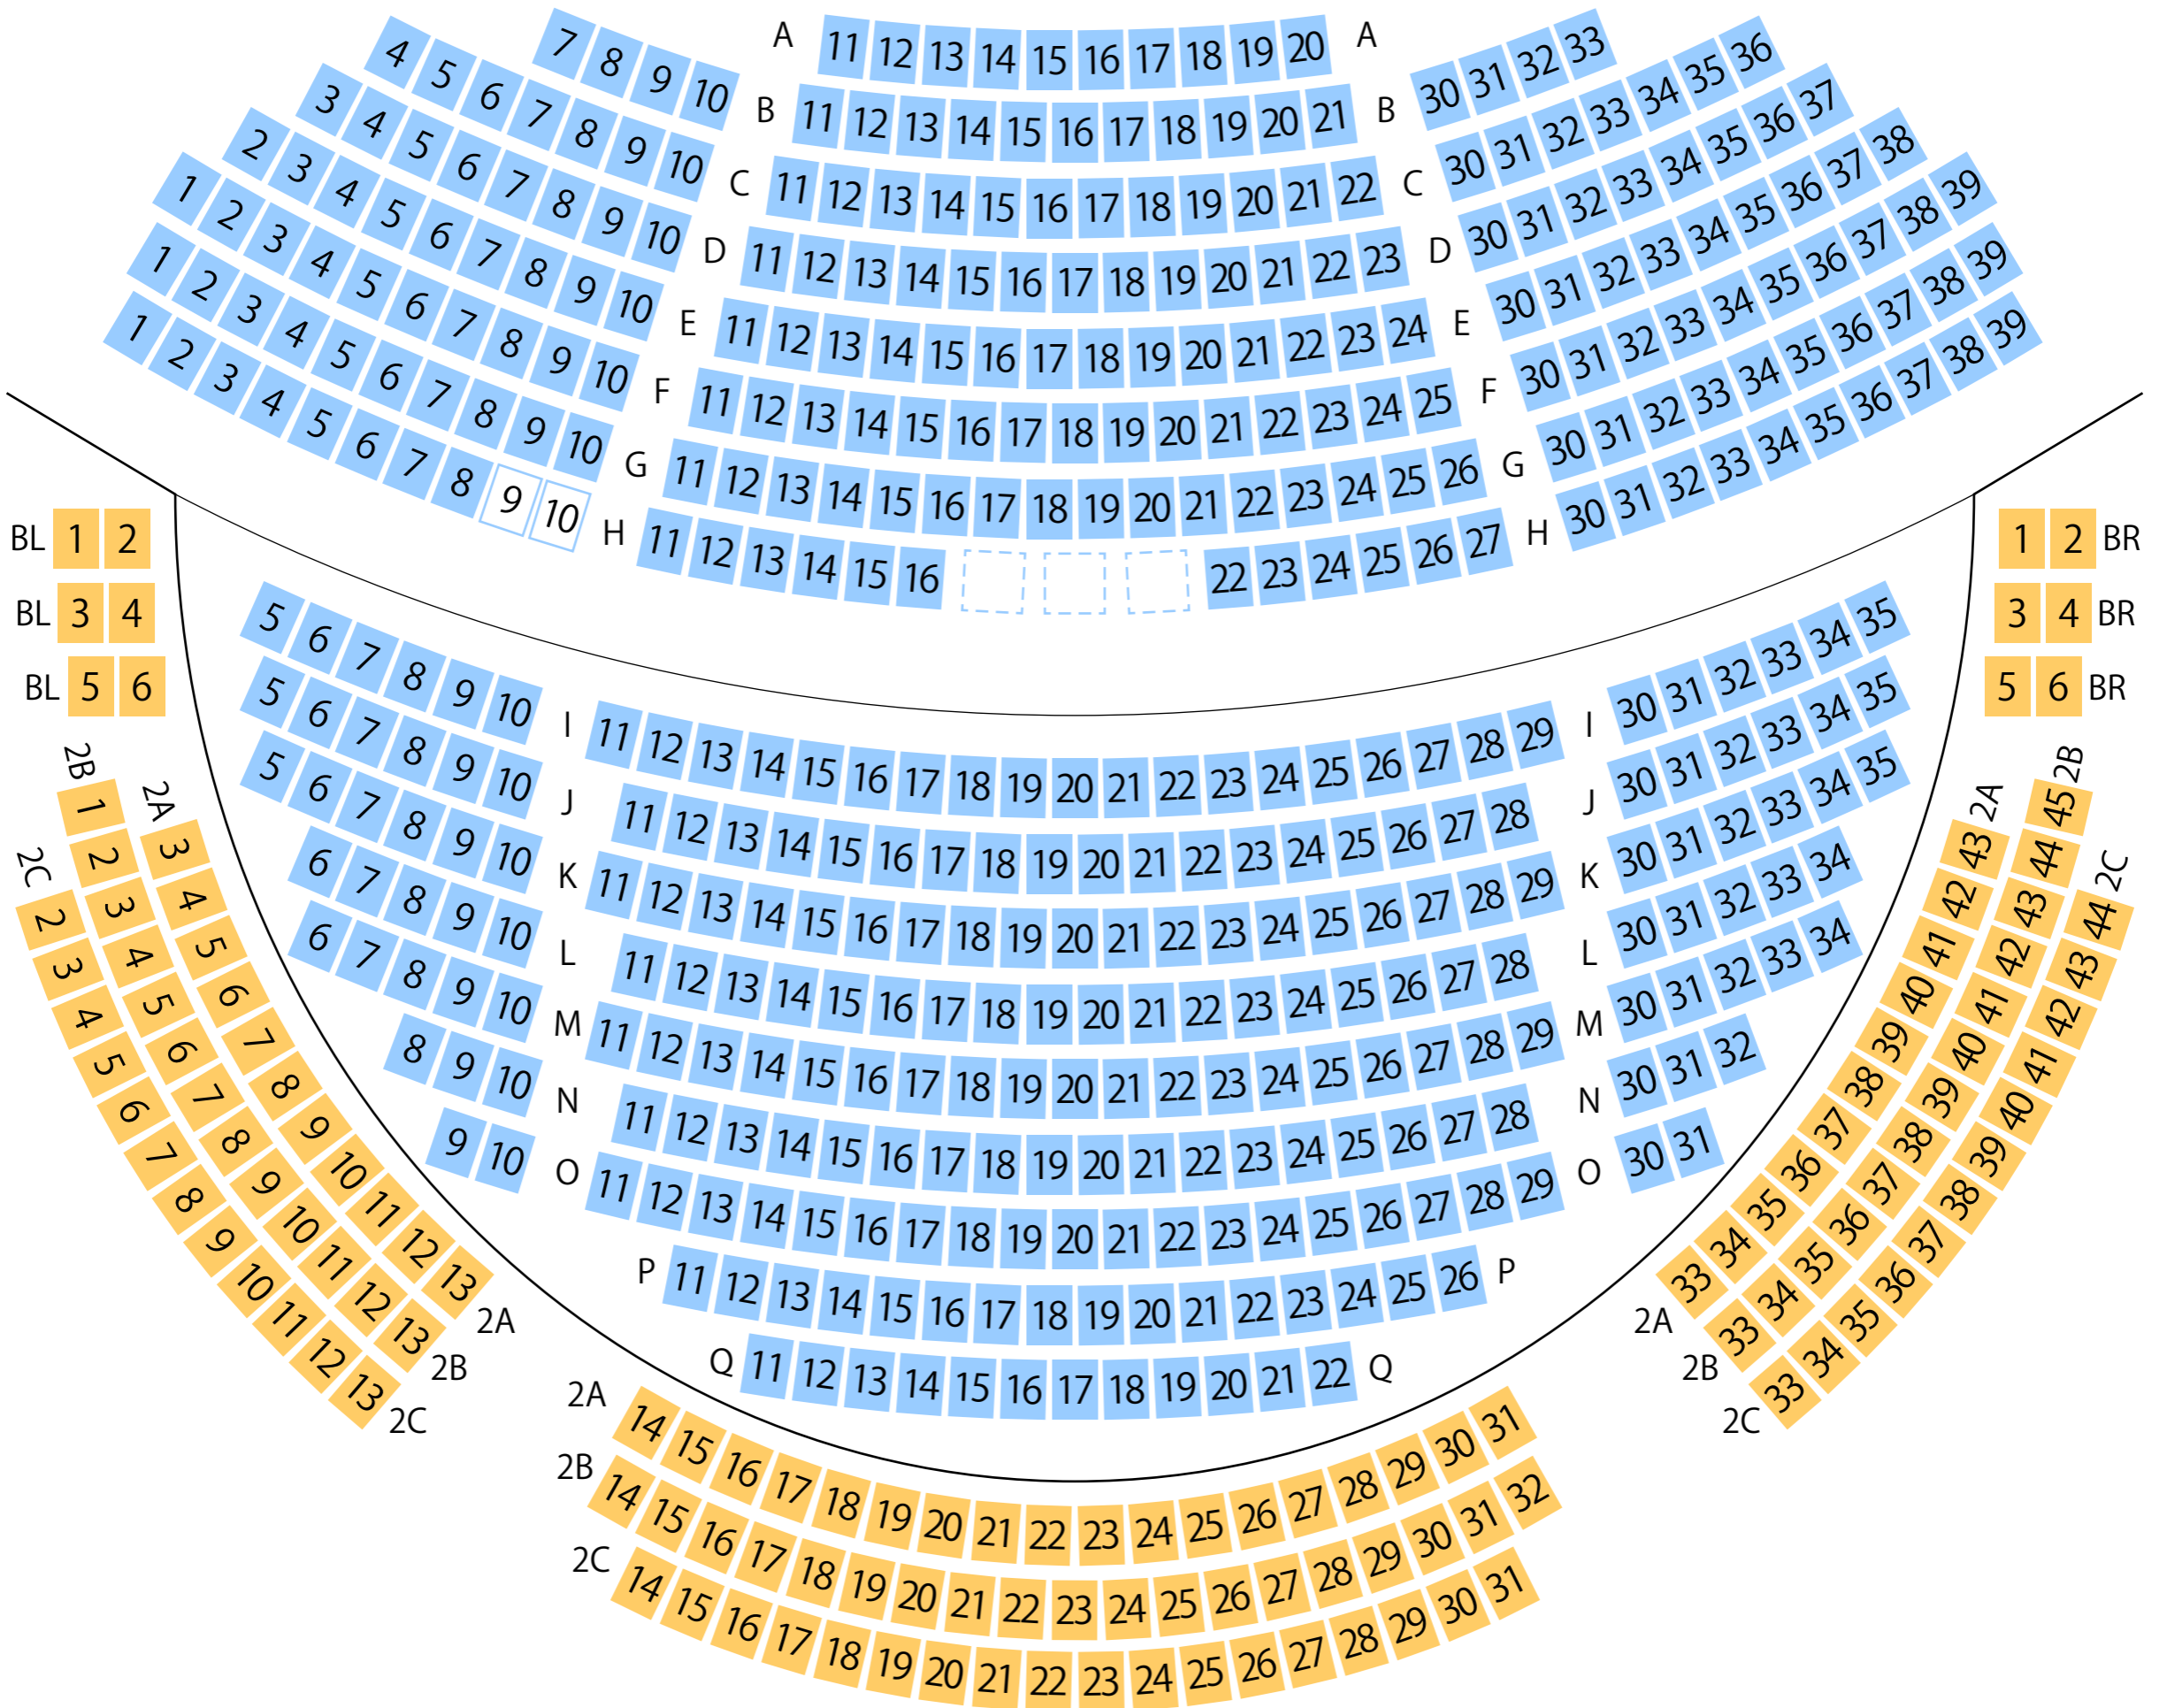

吉見町民会館

フレサよしみ

大ホール座席表

最大収容 **582**席

STAGE

駐車場

ファミレス

カフェ

コンビニ

ホテル