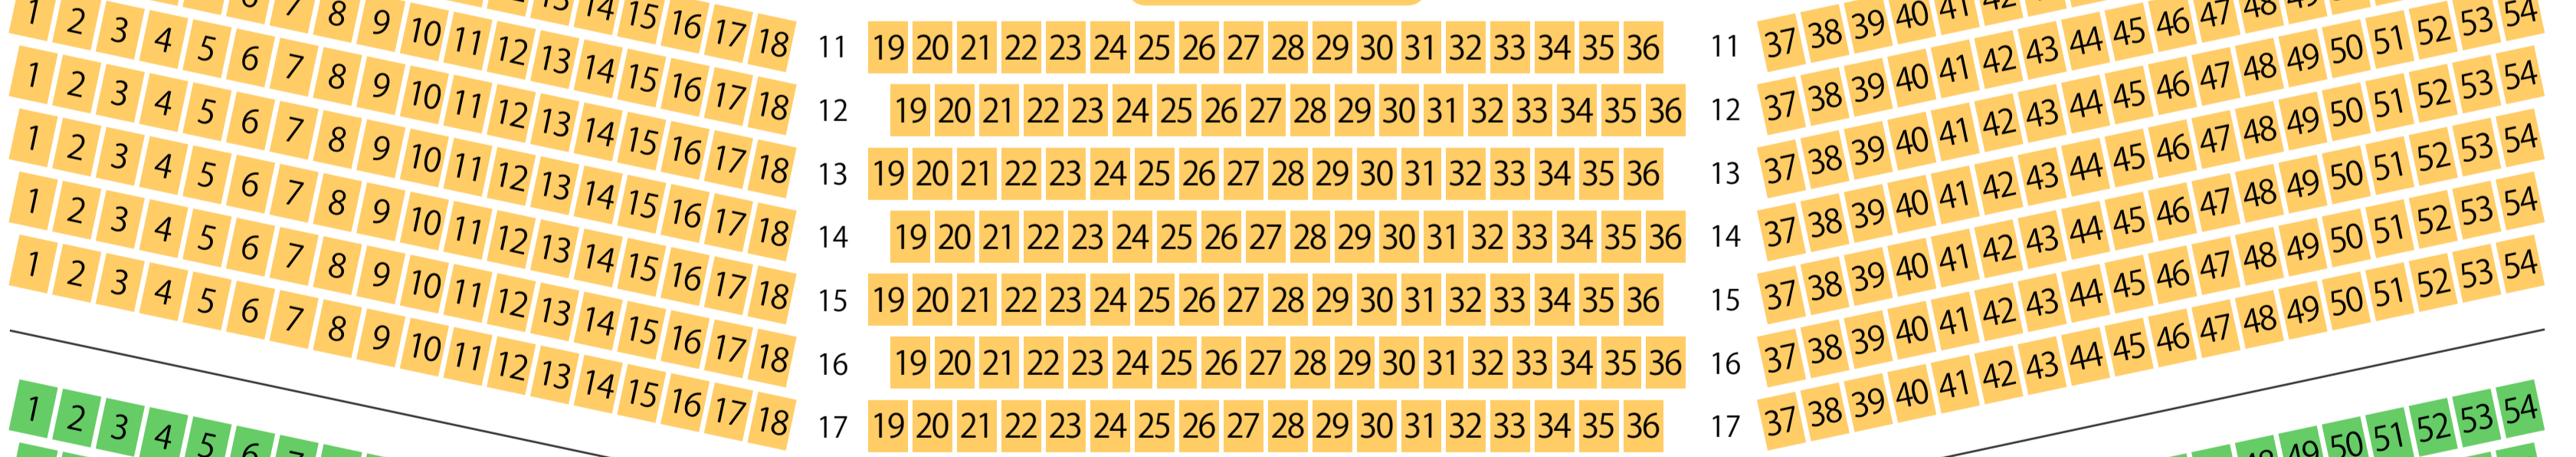

姫路市文化コンベンションセンター アクリエひめじ

大ホール座席表

最大収容 2,010席

1階席

2階席

3階席