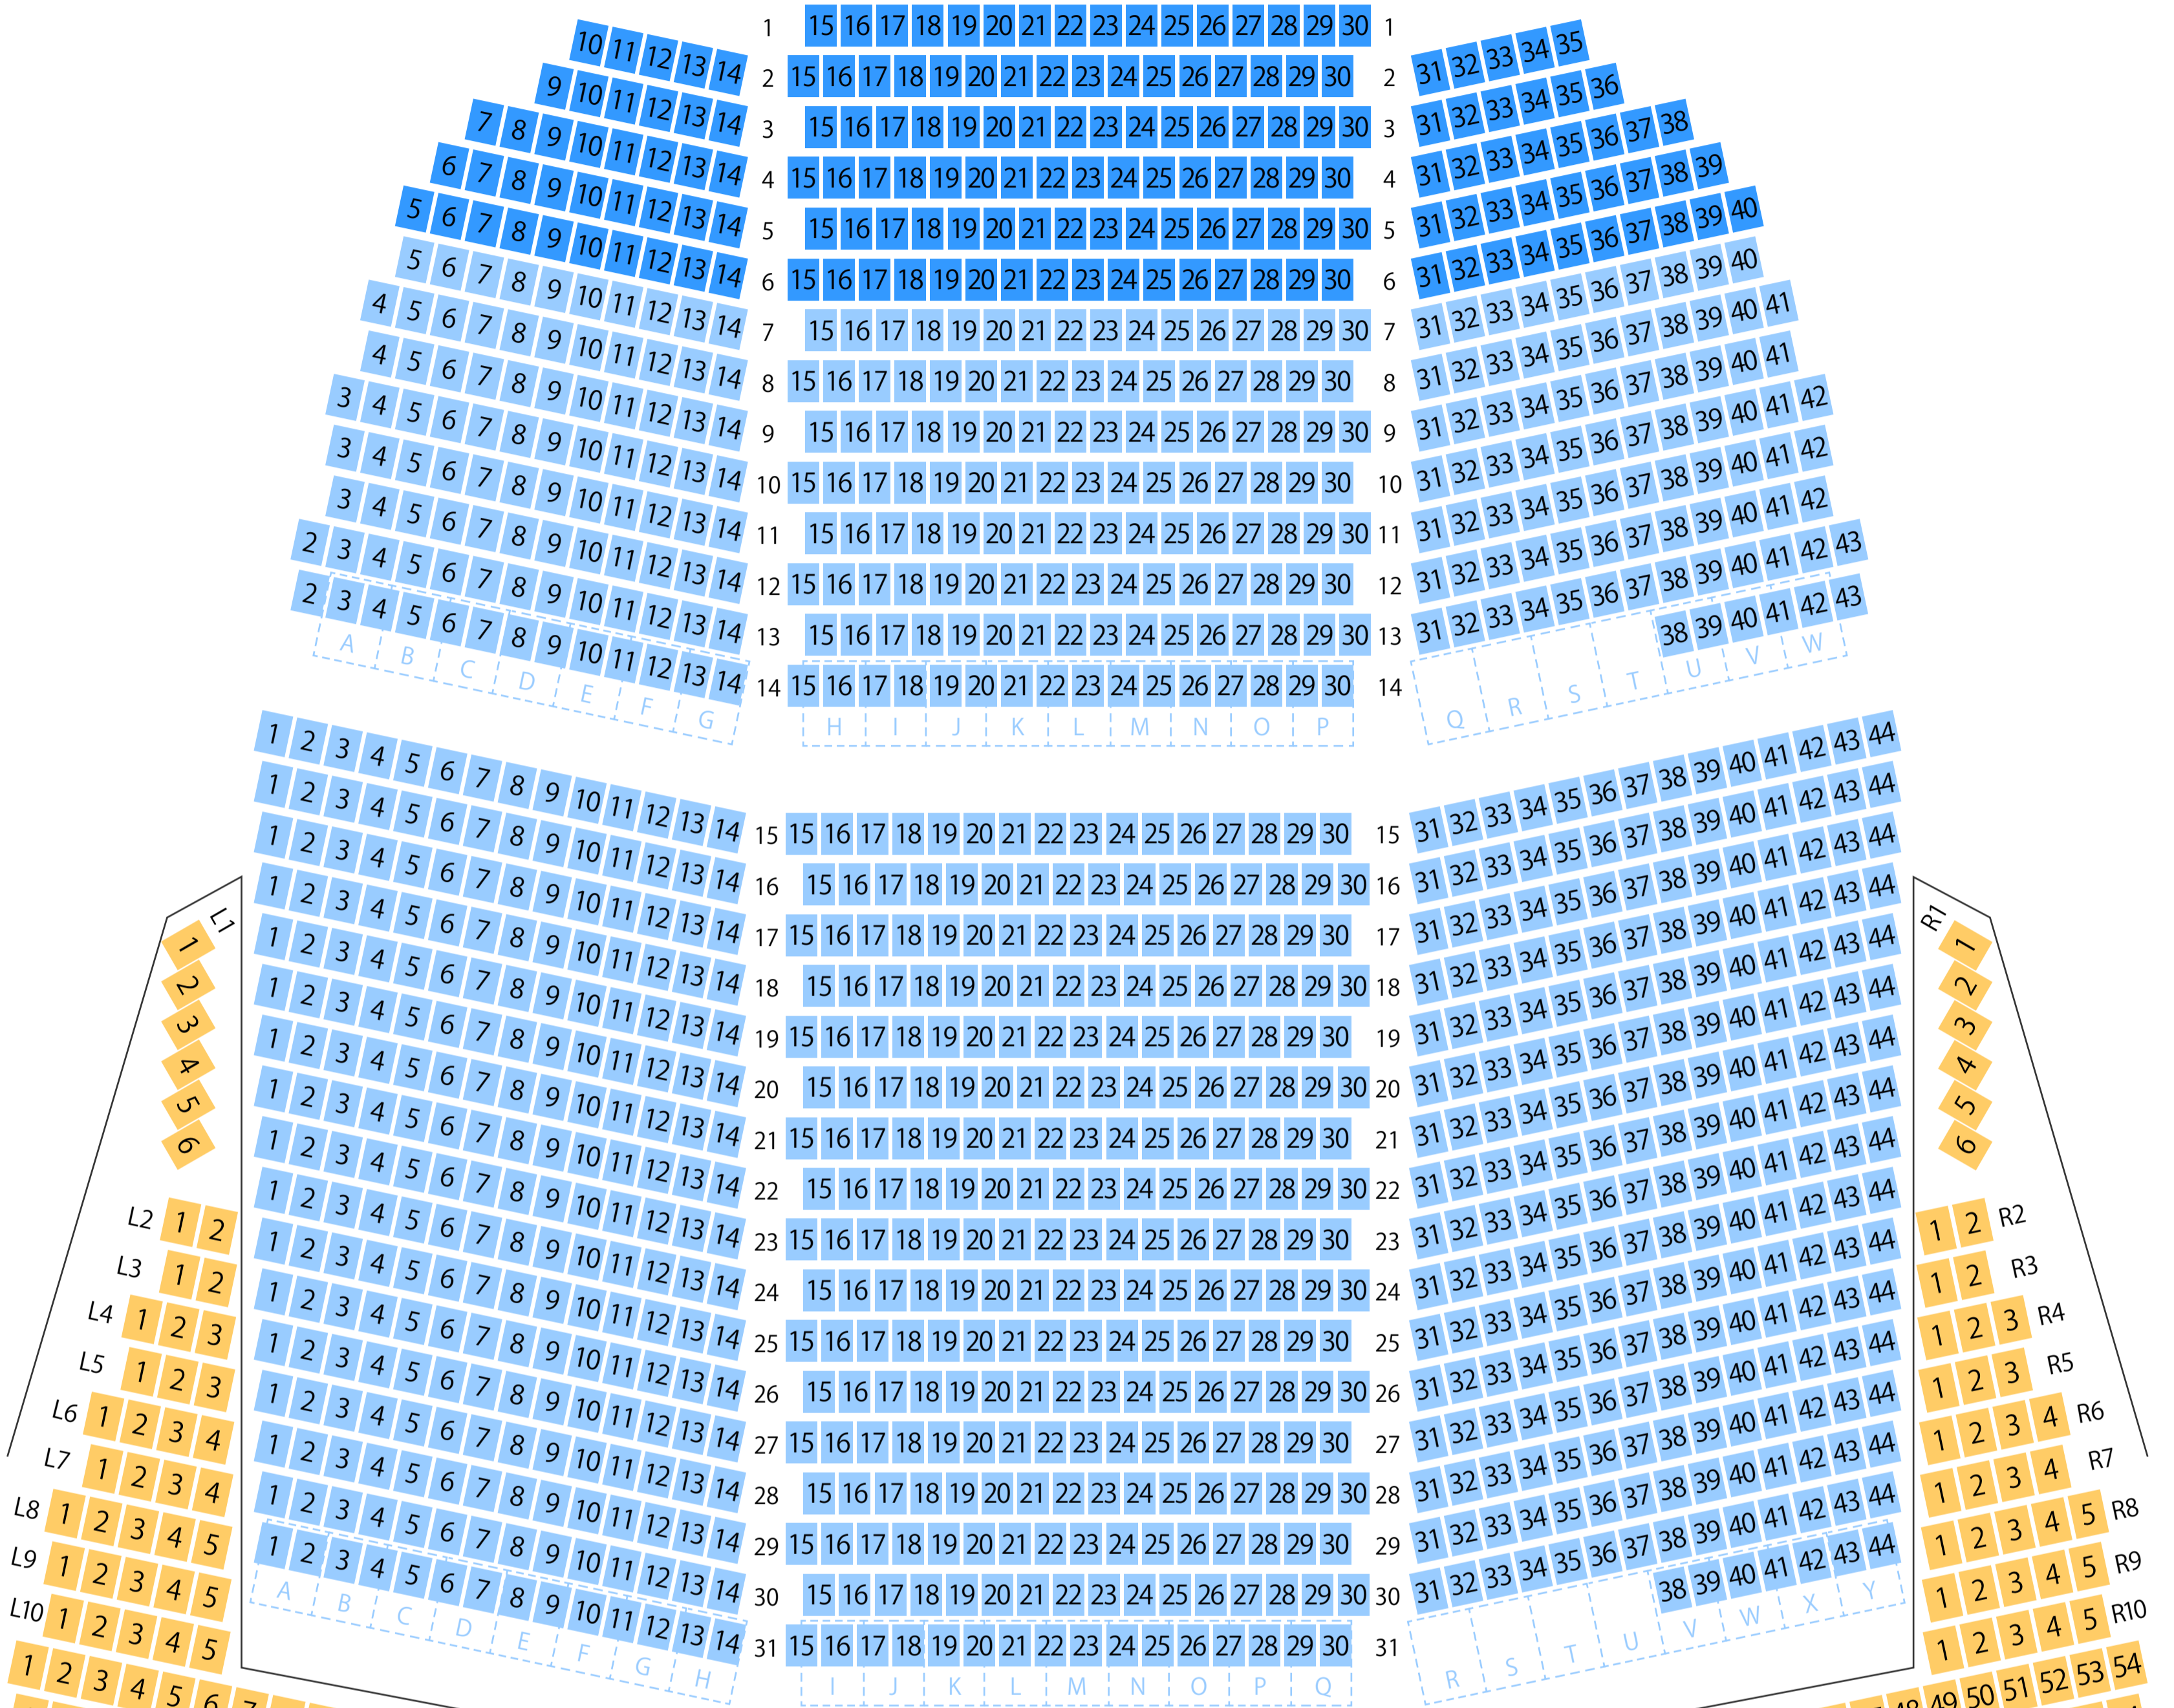

姫路市文化コンベンションセンター アクリエひめじ

大ホール座席表

最大収容 2,010席

1階席

2階席

3階席