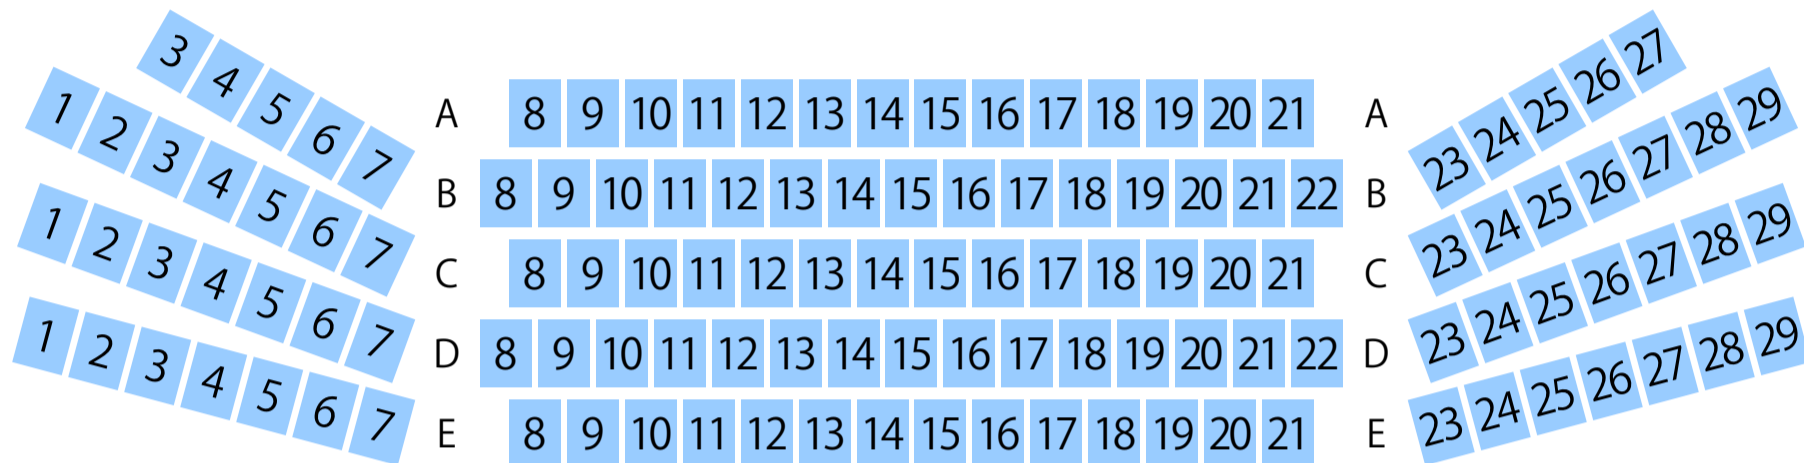

美馬市地域交流センター

ミライズ

美馬市民ホール座席表

最大収容 **500**席

STAGE

1
2
3
4
5
6
7
8
9
BL

1
2
3
4
5
6
7
8
9
BR