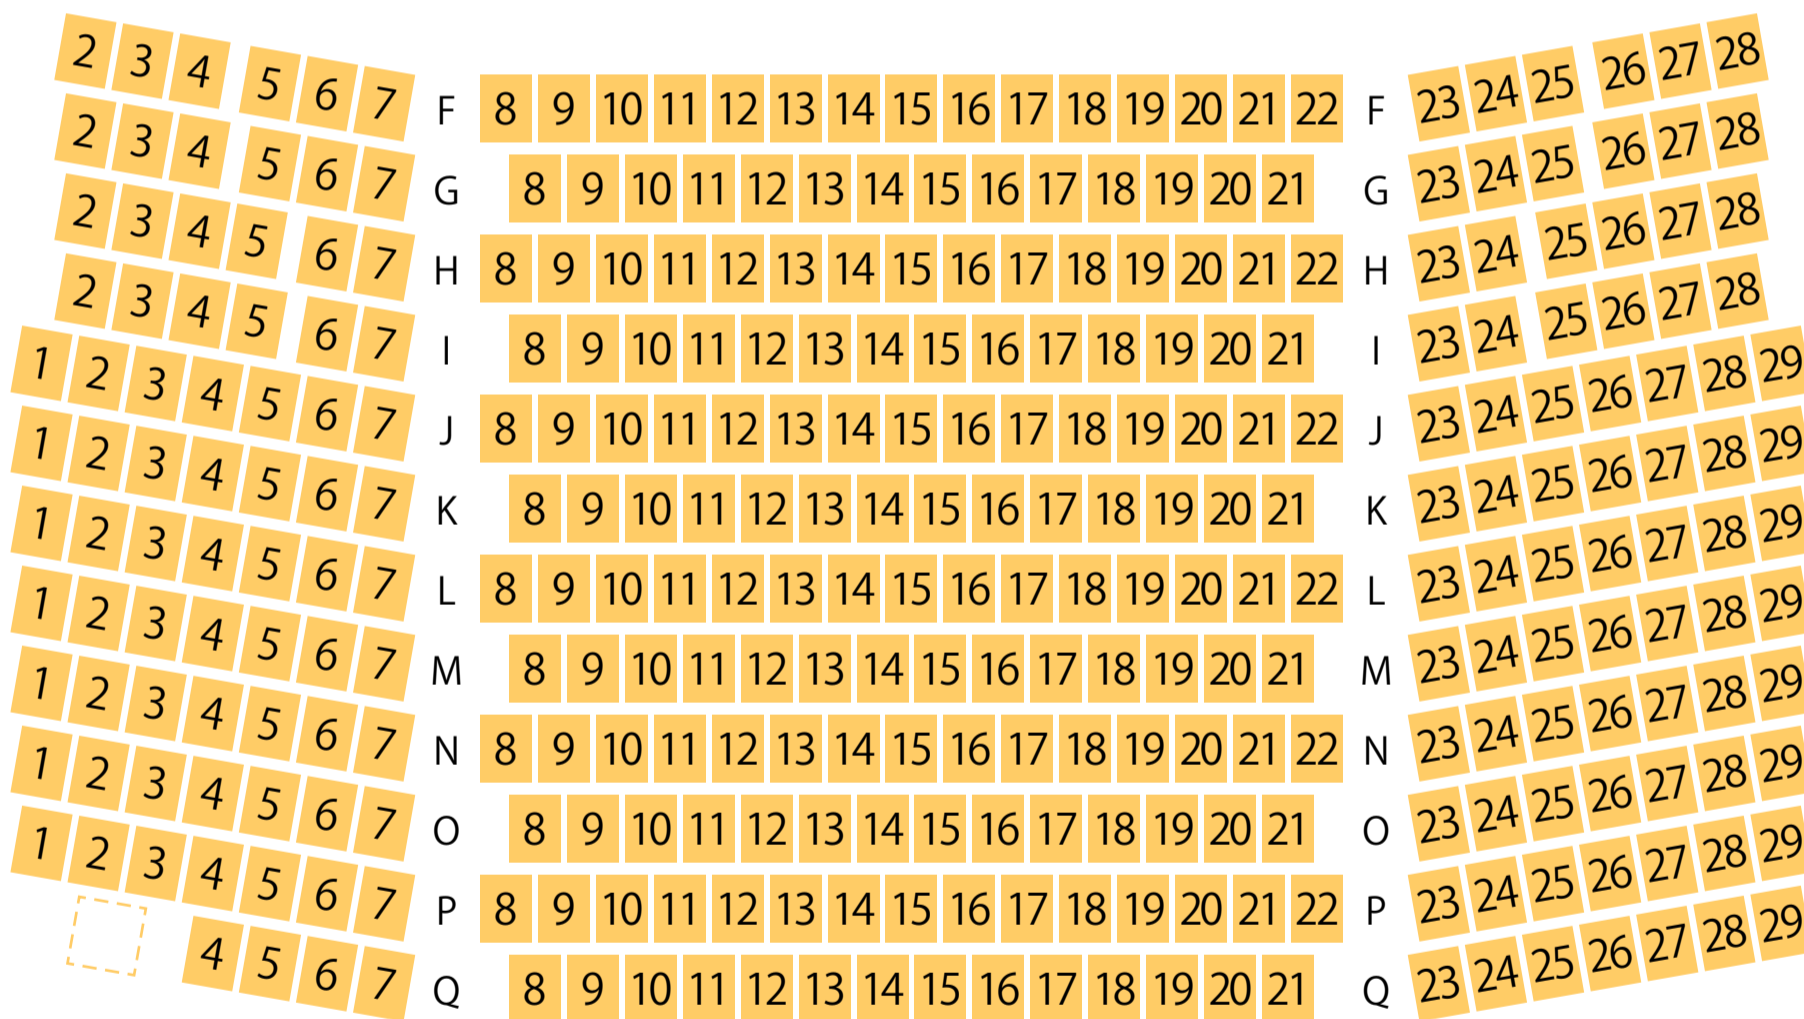

美馬市地域交流センター

ミライズ

美馬市民ホール座席表

最大収容 **500**席

STAGE

1
2
3
4
5
6
7
8
9
BL

1
2
3
4
5
6
7
8
9
BR