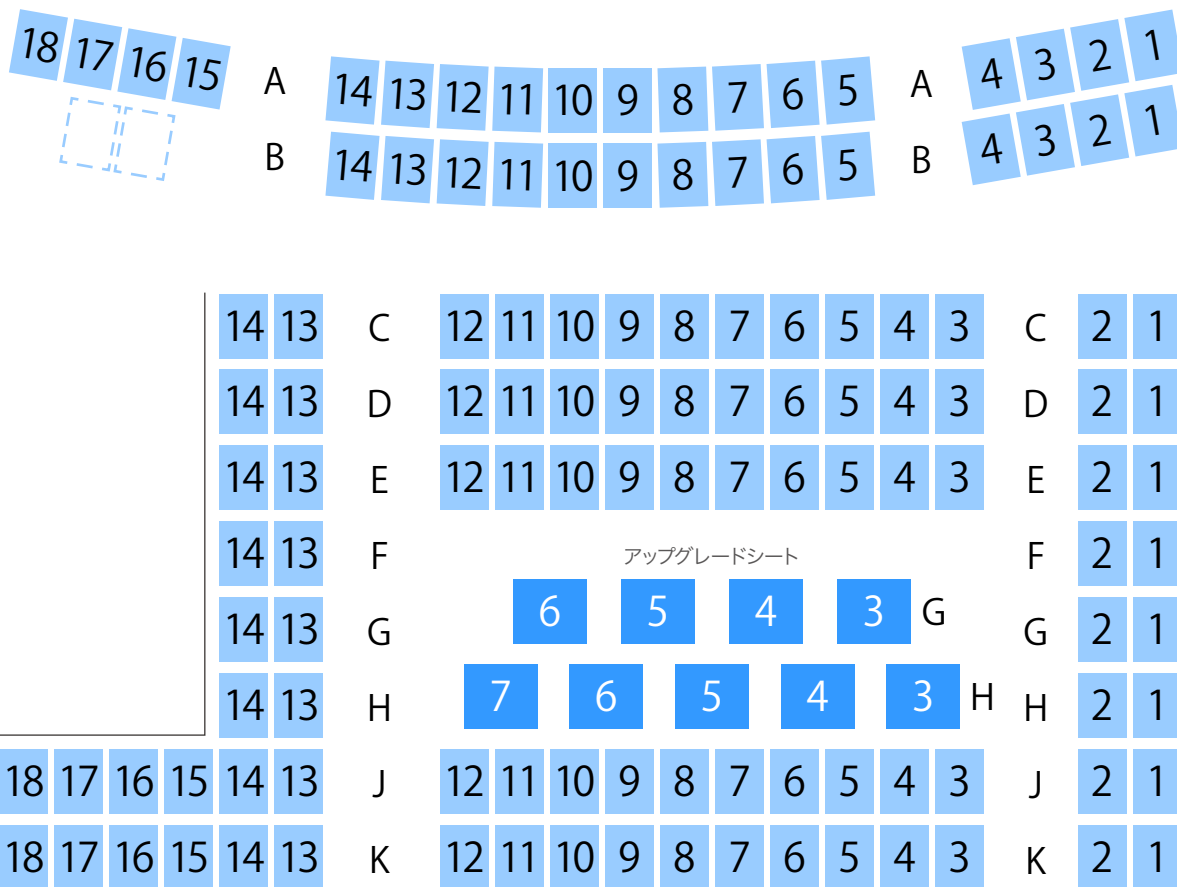

イオンシネマ福岡 スクリーン1座席表 133席

SCREEN 1

20210308

シネコン・映画館の座席ガイド

SCREEN 2

SCREEN 3

SCREEN 4

SCREEN 5

SCREEN 6

イオンシネマ福岡 スクリーン7座席表 415席

SCREEN 7

SCREEN 8

SCREEN 9