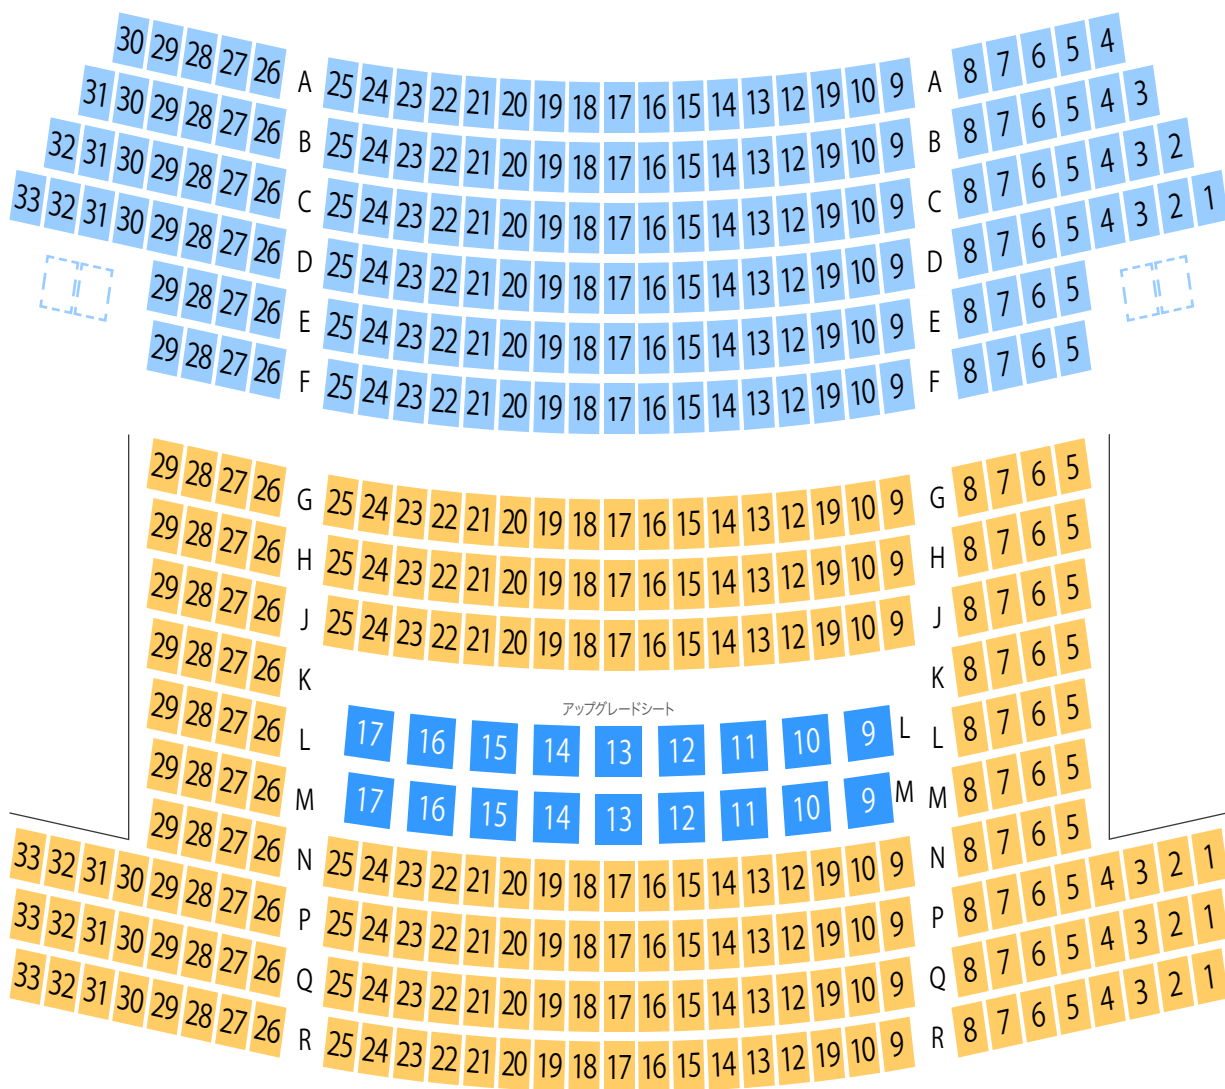

イオンシネマ福岡 スクリーン1座席表 133席

SCREEN 1

20210308

シネコン・映画館の座席ガイド

SCREEN 2

SCREEN 3

SCREEN 4

SCREEN 5

SCREEN 6

イオンシネマ福岡 スクリーン7座席表 415席

SCREEN 7

SCREEN 8

SCREEN 9