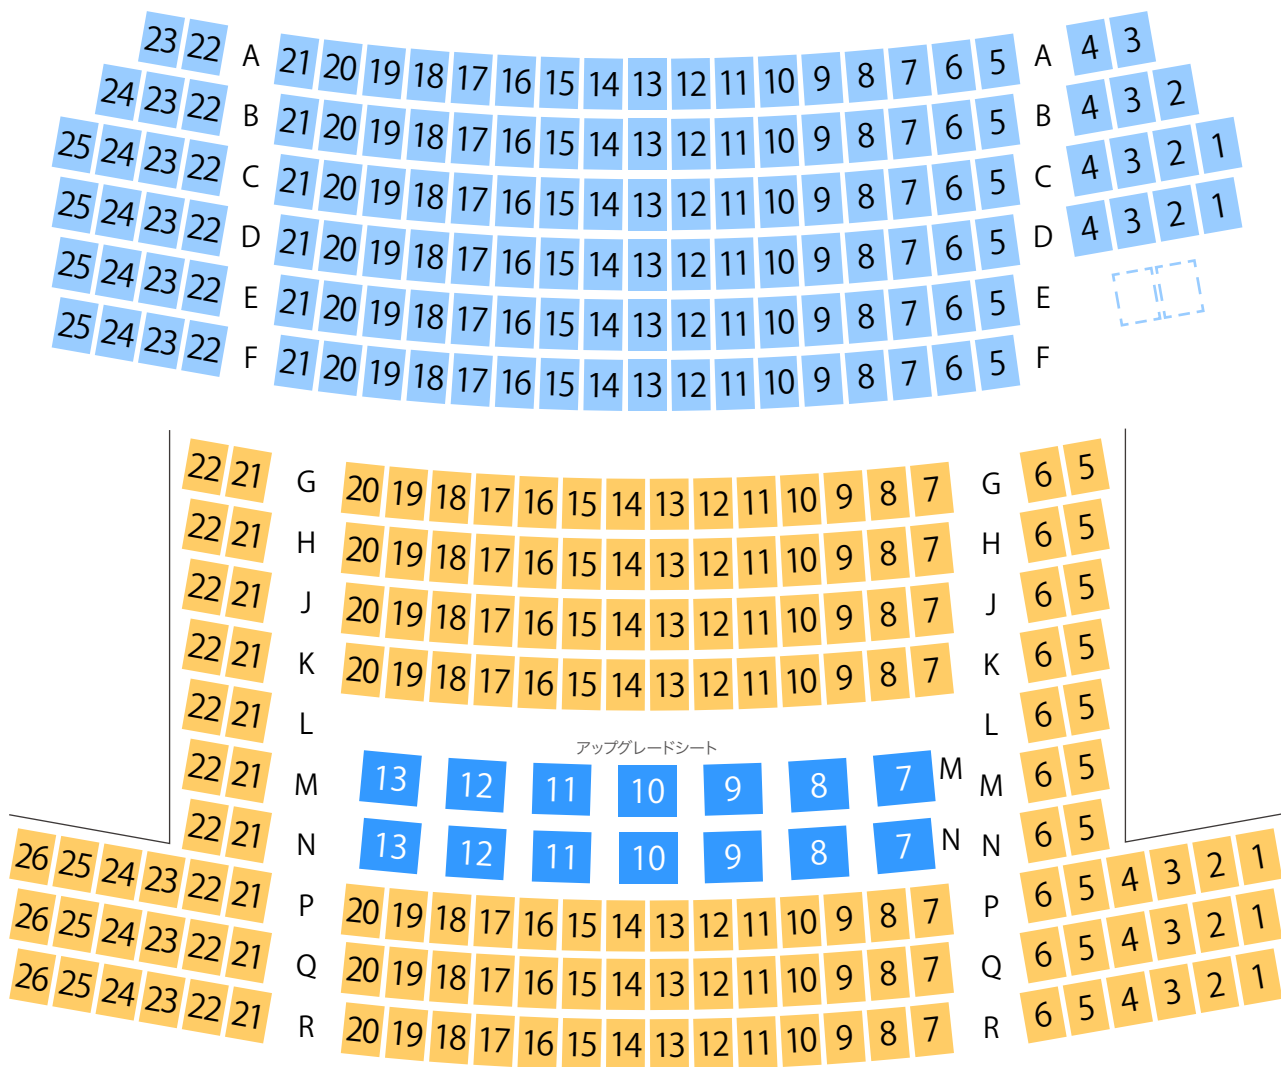

イオンシネマ福岡 スクリーン1座席表 133席

SCREEN 1

20210308

シネコン・映画館の座席ガイド

SCREEN 2

SCREEN 3

SCREEN 4

SCREEN 5

SCREEN 6

イオンシネマ福岡 スクリーン7座席表 415席

SCREEN 7

SCREEN 8

SCREEN 9