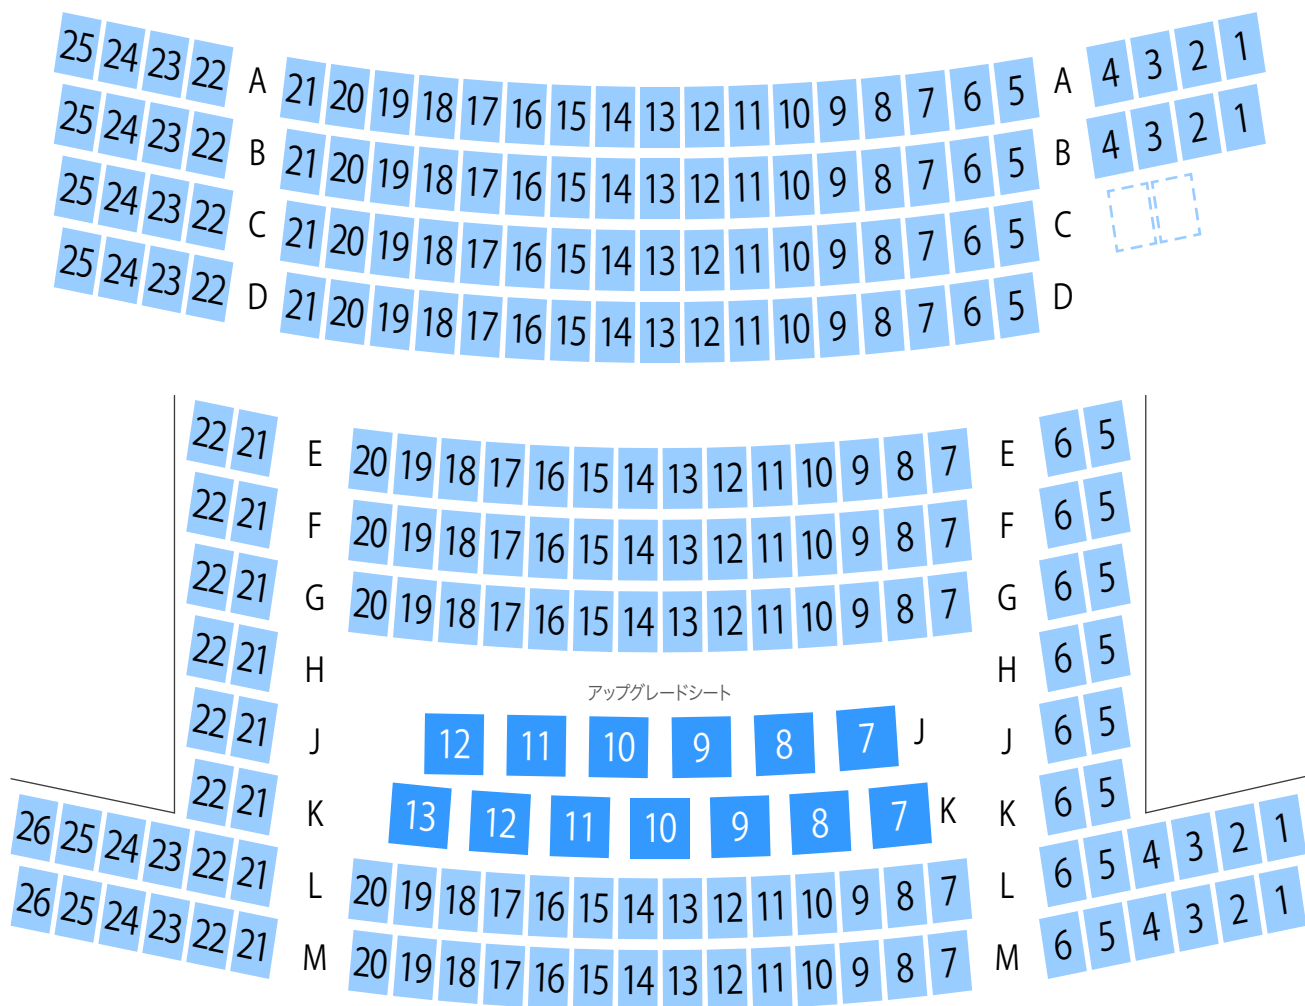

イオンシネマ福岡 スクリーン1座席表 133席

SCREEN 1

20210308

シネコン・映画館の座席ガイド

SCREEN 2

SCREEN 3

SCREEN 4

SCREEN 5

SCREEN 6

イオンシネマ福岡 スクリーン7座席表 415席

SCREEN 7

SCREEN 8

SCREEN 9