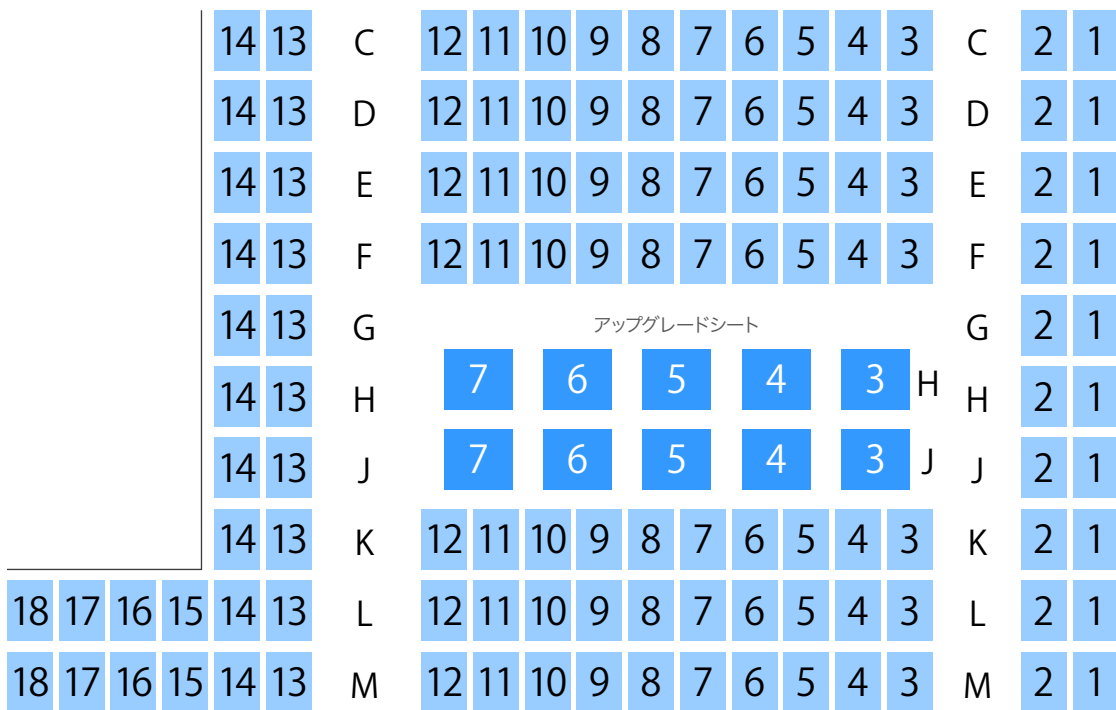

イオンシネマ福岡 スクリーン1座席表 133席

SCREEN 1

20210308

シネコン・映画館の座席ガイド

SCREEN 2

SCREEN 3

SCREEN 4

SCREEN 5

SCREEN 6

イオンシネマ福岡 スクリーン7座席表 415席

SCREEN 7

SCREEN 8

SCREEN 9