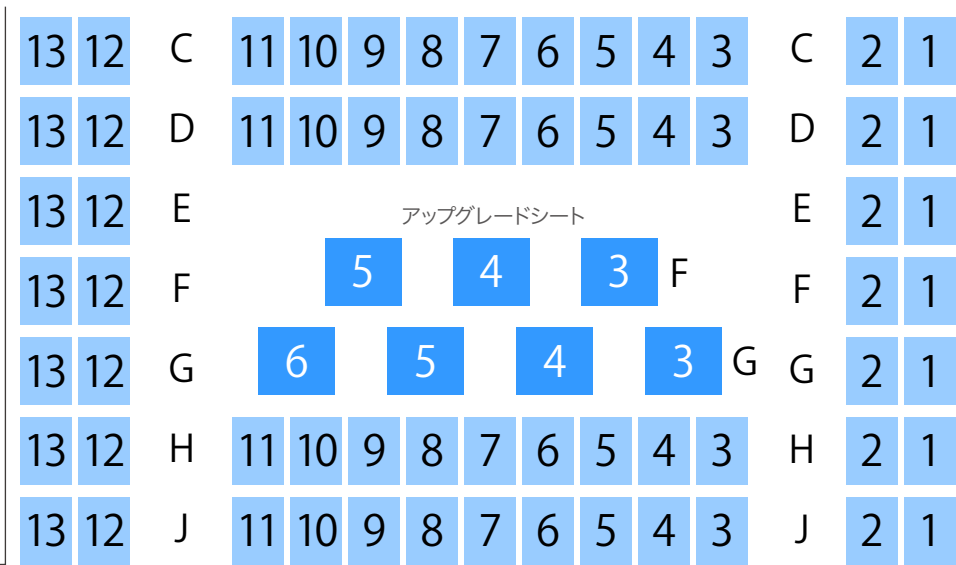

イオンシネマ福岡 スクリーン1座席表 133席

SCREEN 1

20210308

シネコン・映画館の座席ガイド

SCREEN 2

SCREEN 3

SCREEN 4

SCREEN 5

SCREEN 6

イオンシネマ福岡 スクリーン7座席表 415席

SCREEN 7

SCREEN 8

SCREEN 9