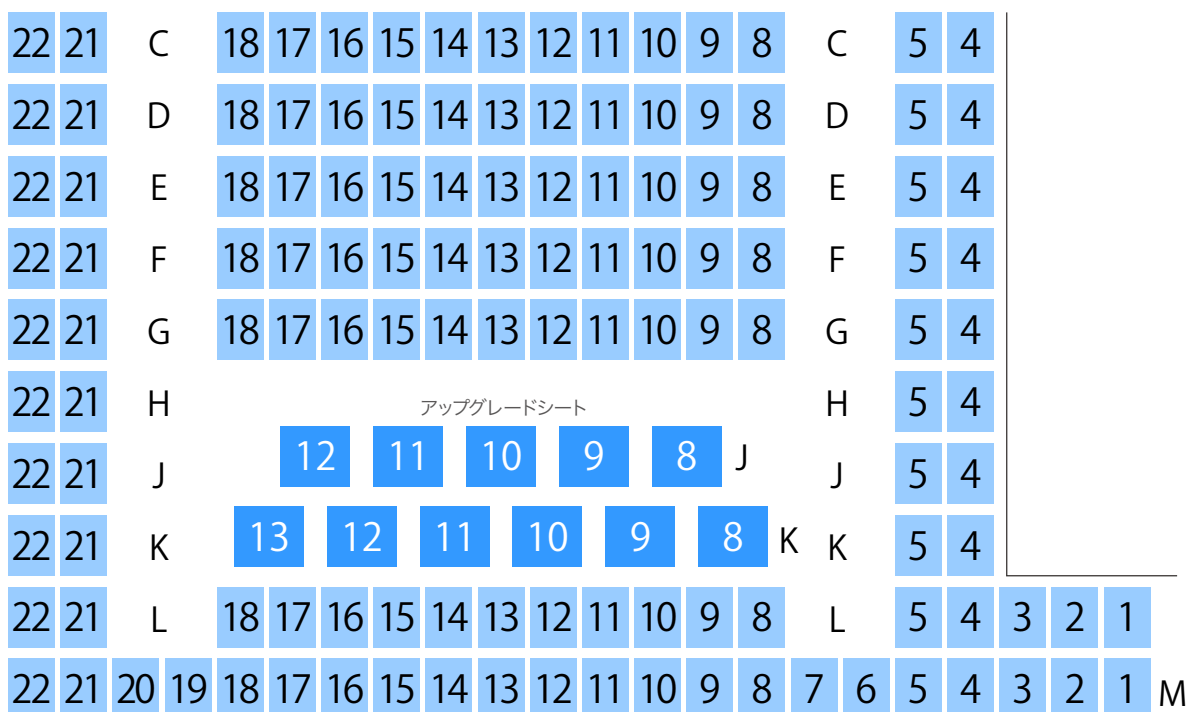

イオンシネマりんくう泉南 スクリーン1座席表 117席

## SCREEN 1

20210307

シネコン・映画館の座席ガイド

SCREEN 2

		A	15	14	13	12	11	10	9	8	7	6	5	4	3	2	1	A	
		B	17	16	15	14	13	12	11	10	9	8	7	6	B				
19	18	C	15	14	13	12	11	10	9	8	7	6	5	C	2	1			
19	18	D	15	14	13	12	11	10	9	8	7	6	5	D	2	1			
19	18	E	15	14	13	12	11	10	9	8	7	6	5	E	2	1			
19	18	F	アップグレードシート										F	2	1				
19	18	G			8	7	6	5	G	G	2	1							
19	18	H	10	9	8	7	6	5	H	H	2	1							
19	18	J	15	14	13	12	11	10	9	8	7	6	5	J	2	1			
19	18	17	16	15	14	13	12	11	10	9	8	7	6	5	4	3	2	1	K

# SCREEN 3

## SCREEN 5

イオンシネマりんくう泉南 スクリーン6座席表 170席

SCREEN 6