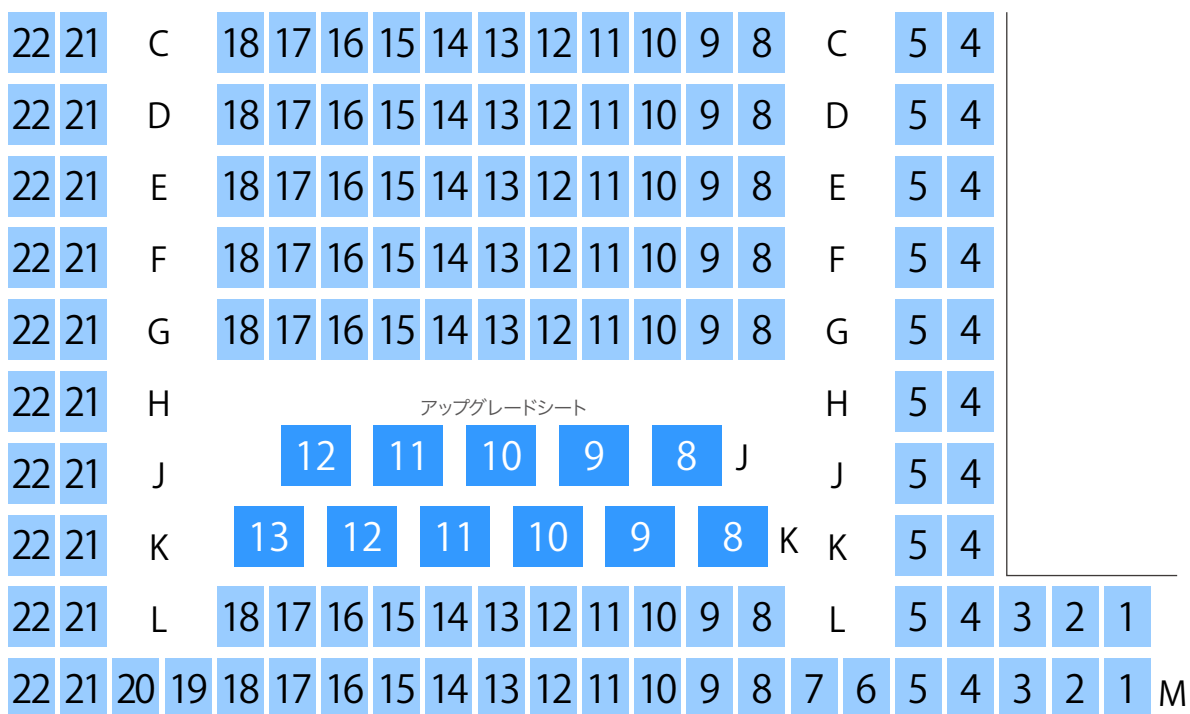

イオンシネマりんくう泉南 スクリーン1座席表 117席

## SCREEN 1

20210307

シネコン・映画館の座席ガイド

SCREEN 2

		A	15	14	13	12	11	10	9	8	7	6	5	4	3	2	1	A	
		B	17	16	15	14	13	12	11	10	9	8	7	6	B				
19	18	C	15	14	13	12	11	10	9	8	7	6	5	C	2	1			
19	18	D	15	14	13	12	11	10	9	8	7	6	5	D	2	1			
19	18	E	15	14	13	12	11	10	9	8	7	6	5	E	2	1			
19	18	F	アップグレードシート										F	2	1				
19	18	G			8	7	6	5	G	G	2	1							
19	18	H	10	9	8	7	6	5	H	H	2	1							
19	18	J	15	14	13	12	11	10	9	8	7	6	5	J	2	1			
19	18	17	16	15	14	13	12	11	10	9	8	7	6	5	4	3	2	1	K

# SCREEN 4

## SCREEN 5

イオンシネマりんくう泉南 スクリーン6座席表 170席

SCREEN 6