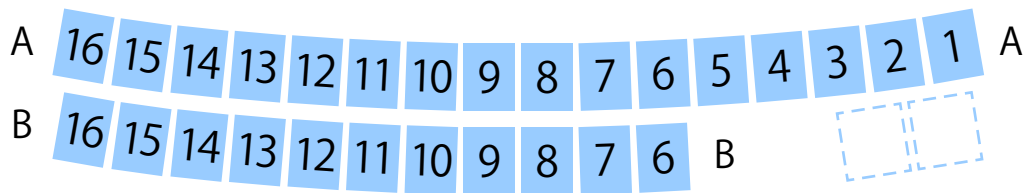

イオンシネマりんくう泉南 スクリーン1座席表 117席

## SCREEN 1

20210307

シネコン・映画館の座席ガイド

SCREEN 2

		A	15	14	13	12	11	10	9	8	7	6	5	4	3	2	1	A	
		B	17	16	15	14	13	12	11	10	9	8	7	6	B				
19	18	C	15	14	13	12	11	10	9	8	7	6	5	C	2	1			
19	18	D	15	14	13	12	11	10	9	8	7	6	5	D	2	1			
19	18	E	15	14	13	12	11	10	9	8	7	6	5	E	2	1			
19	18	F	アップグレードシート										F	2	1				
19	18	G			8	7	6	5	G	G	2	1							
19	18	H	10	9	8	7	6	5	H	H	2	1							
19	18	J	15	14	13	12	11	10	9	8	7	6	5	J	2	1			
19	18	17	16	15	14	13	12	11	10	9	8	7	6	5	4	3	2	1	K

## SCREEN 5

イオンシネマりんくう泉南 スクリーン6座席表 170席

SCREEN 6