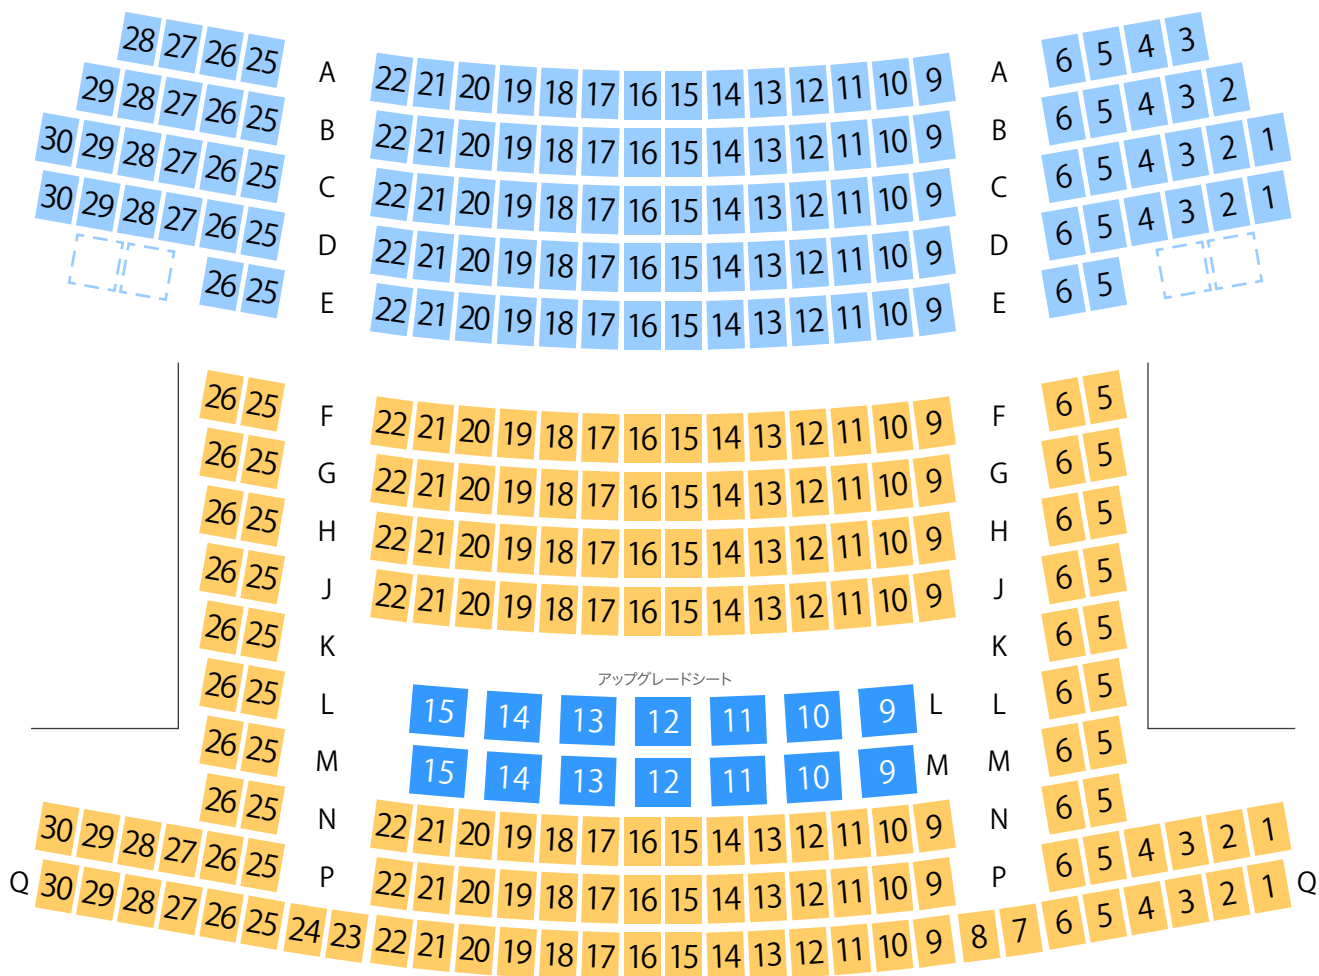

イオンシネマりんくう泉南 スクリーン1座席表 117席

# SCREEN 4

## SCREEN 5

イオンシネマりんくう泉南 スクリーン6座席表 170席

SCREEN 6

# SCREEN 7