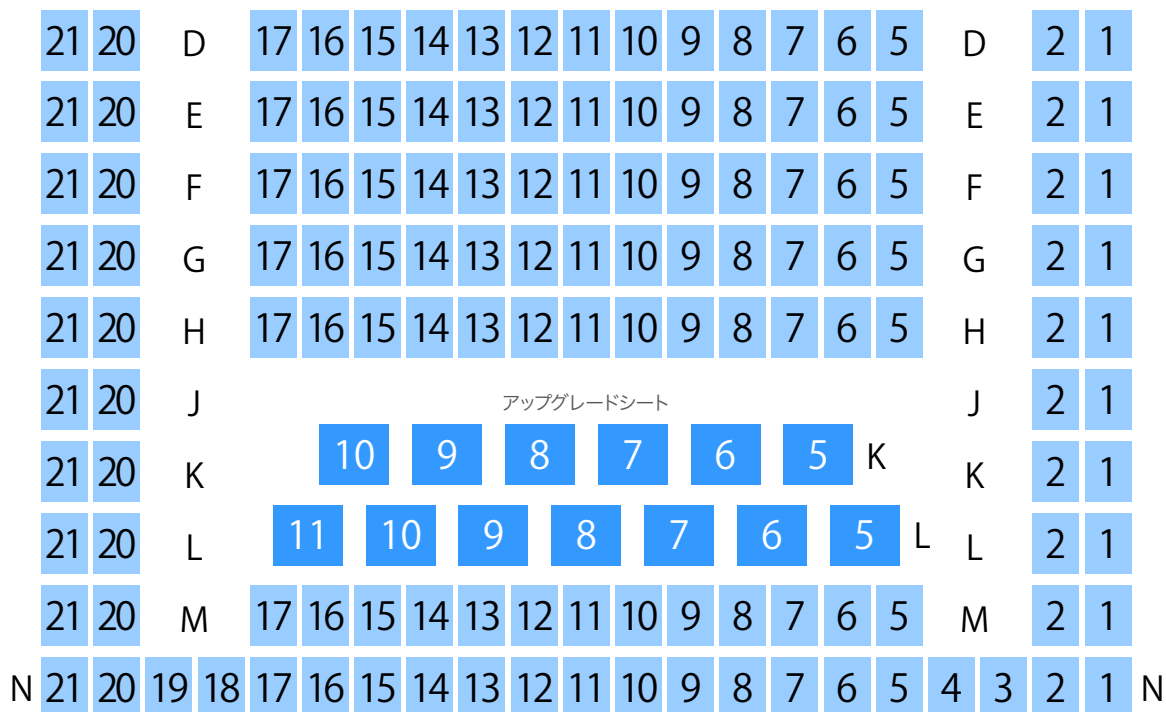

イオンシネマりんくう泉南 スクリーン1座席表 117席

## SCREEN 1

20210307

シネコン・映画館の座席ガイド

SCREEN 2

		A	15	14	13	12	11	10	9	8	7	6	5	4	3	2	1	A	
		B	17	16	15	14	13	12	11	10	9	8	7	6	B				
19	18	C	15	14	13	12	11	10	9	8	7	6	5	C	2	1			
19	18	D	15	14	13	12	11	10	9	8	7	6	5	D	2	1			
19	18	E	15	14	13	12	11	10	9	8	7	6	5	E	2	1			
19	18	F	アップグレードシート										F	2	1				
19	18	G			8	7	6	5	G	G	2	1							
19	18	H	10	9	8	7	6	5	H	H	2	1							
19	18	J	15	14	13	12	11	10	9	8	7	6	5	J	2	1			
19	18	17	16	15	14	13	12	11	10	9	8	7	6	5	4	3	2	1	K

# SCREEN 3

## SCREEN 5

イオンシネマりんくう泉南 スクリーン6座席表 170席

SCREEN 6